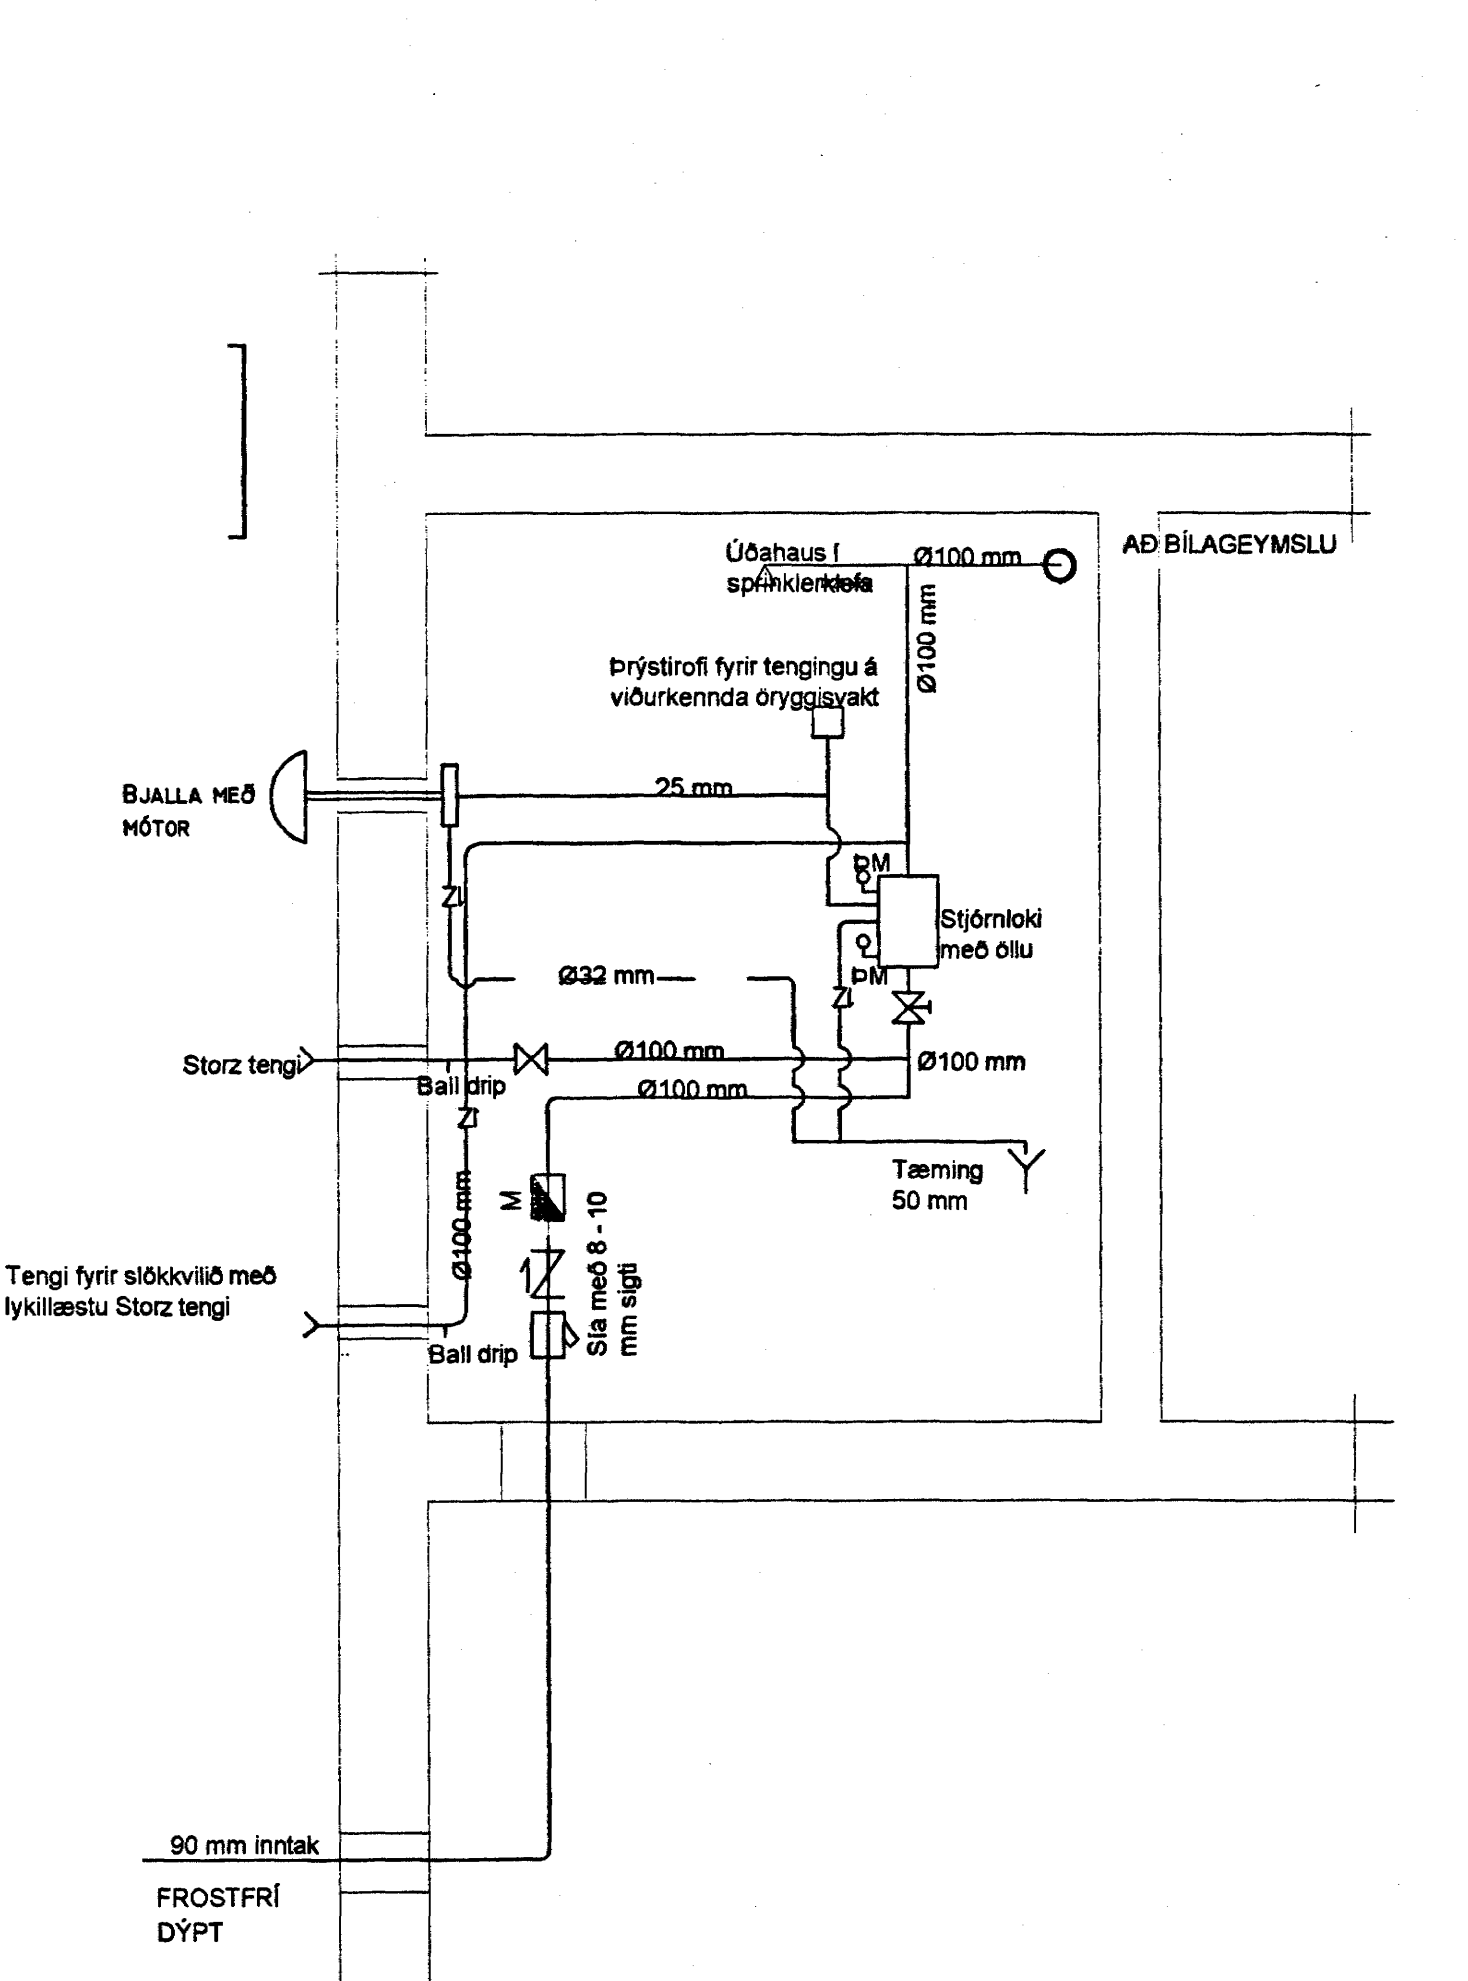

ALMENNAR UPPLÝSINGAR OG SKÝRINGAR VIÐ VATNSÓÐAKERFI:

VATNSÓÐAKERFIÐ ER HANNAÐ Í SAMRÉMI VIÐ REGLUGERÐ NR. 245/1994 OG BS 5306:PART2
 VATNSÓÐAKERFIÐ ER RENNSLISSHANNAÐ.
 KERFIÐ ER HEFÐBUNDIÐ BLAUTKERFI MEÐ VARÐLOKA OG TILHEYRANDI BÓNAÐI.
 ÁHETTUFLOKKUR Í EÍLAGEYMSLUNNI ER OH3 SKV BS 5306:PART2.
 VATNSÞEITLÖKI ÞARF AD VERA A.M.K. 5 L/M²/MIN YFIR 216 M² EDA A.M.K. 1080 L/AIN
 HEILDARVATNSÞURF KERFISINS VIÐ VARÐLOKA ER U.P.B. 1092 L/AIN MEÐ 1,13 BAR ÞRYSTING (SJA RENNSLISÓTREKNINGNA)
 VAINSVETA SEM KERFIÐ TENGIST VIÐ ER 225 MM STOFNLOGN MEÐ 5,7 BAR ÞRYSTING.
 PÍPUR SKULU VERA SVARTAR STÁLPIPUR SKV. DIN 2440 (SKRÓFABAR) OG SKV. EN 10220 (VALSADAR).
 STOFNAR SKULU ALMENNT HALLA AD INNTAKI (A.M.K. 2 MM/M)
 ÞAR SEM STOFNAR EDA GREINAR ERU TERNIR NIÐUR SKAL SETJA TÆMINGU Í LÁGPUNKA.
 STOFNA SKAL STAÐSETJA SEM HEST ÞÓ ÞANNIG AD RÉTTUR HALLI NÁIST.
 GREINAR SKULU ALMENNT TERNIR NIÐUR ÚR STOFNUM.
 MESTA FJARLEGGÐ Á MILLI FESTINGA SKAL VERA 6,1 M FYRIR 80MM OG 100 MM PÍPUR
 A.M.K. EIN FESTING SKAL VERA FYRIR HVERJA SAMSETNINGU
 JARÐSKJÁLTFESTINGAR SKULU VERA SKV. NIFFA 13.
 EINKATTA JARÐSKJÁLTFESTINGAR SEM VARNA HILDARFÆRSLU SKULU VERA MEÐ MAX. 12 METRA MILLIBILI Á STOFNUM.
 TVÁTTA JARÐSKJÁLTFESTINGAR SEM VARNA FÆRSLU Í ALLAR ÁTTIR SKULU VERA MEÐ MAX 24 METRA MILLIBILI Á STOFNUM.
 ÓÐAHAUSAR SKULU VERA UPPVÍSANDI 15 MM K-80 (SSU)
 EFRI BRÚN ÓÐAHAUSA SKULU STAÐSETTIR 75 MM - 150 MM FRÁ LOFTI.
 Í ÖLLUM LÁGPUNKTUM LAGNAR SKAL KOMA FYRIR TÆMINGARLOKUM