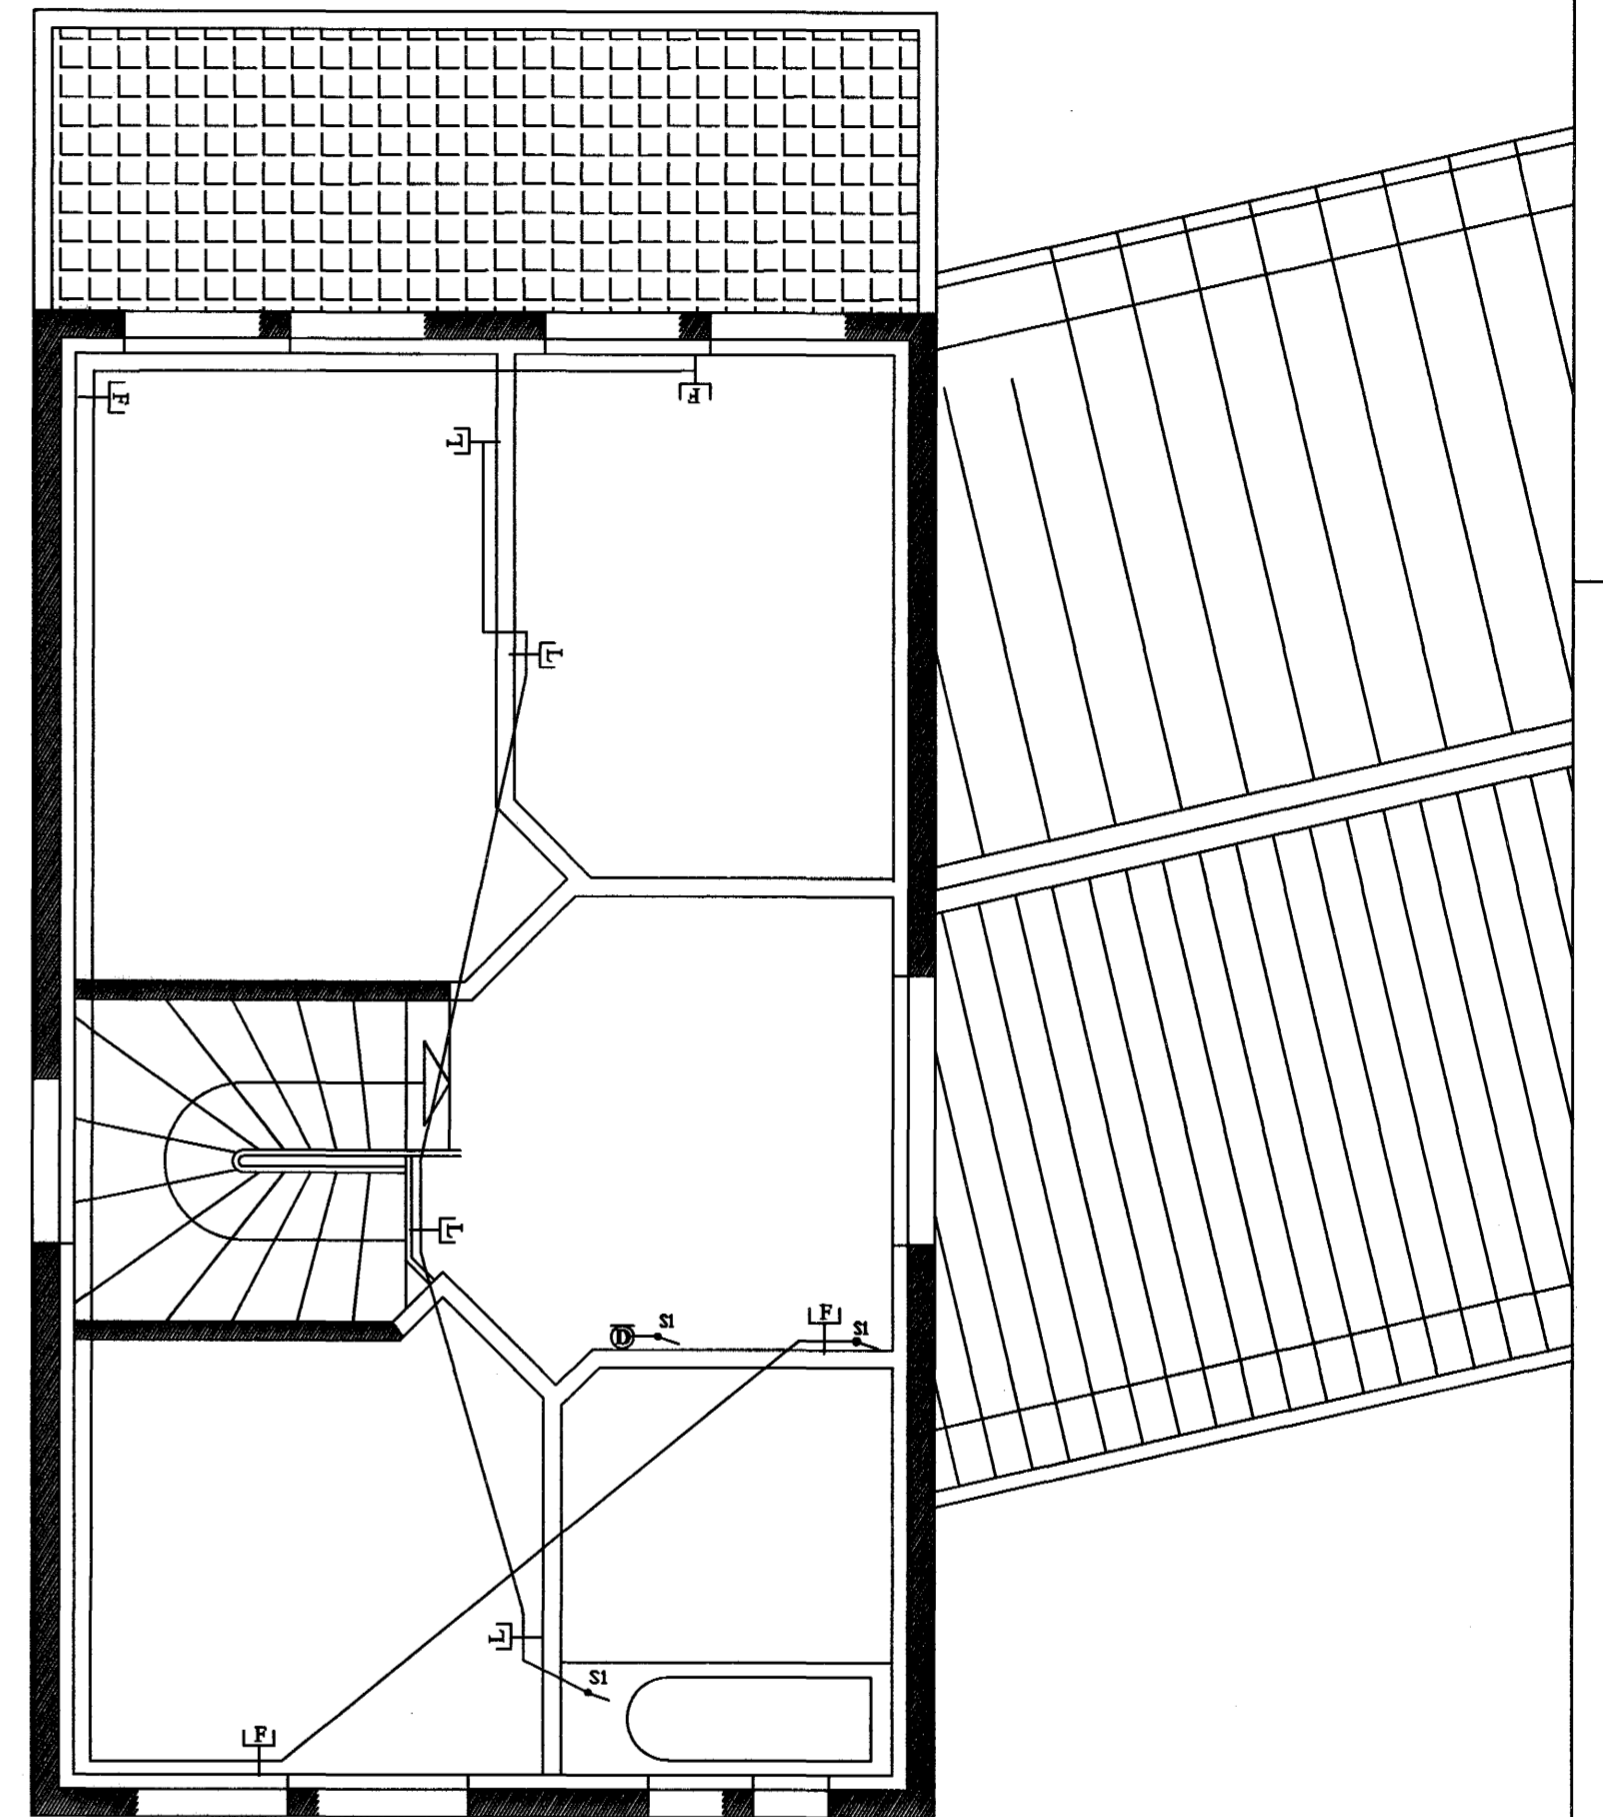

1 Grunnmynd 1. h
01 M=1:50

SORP
SORP

2 Grunnmynd 2. h
01 M=1:50

Byggingafultrúi Hafnarfjarðar
Afgreitt þann
13 AUG. 2004
RÖ

SR

Staður Burknaveilir 4
Viðfang Smáspenna
Gerð Grunnmyndir
Etuásl 14
221 HAFNARFJARÐAR
Sími: 567 4016
GSM: 669 9837
Sturla Ragnarsson, arkitektgur
kt. 091165-4579