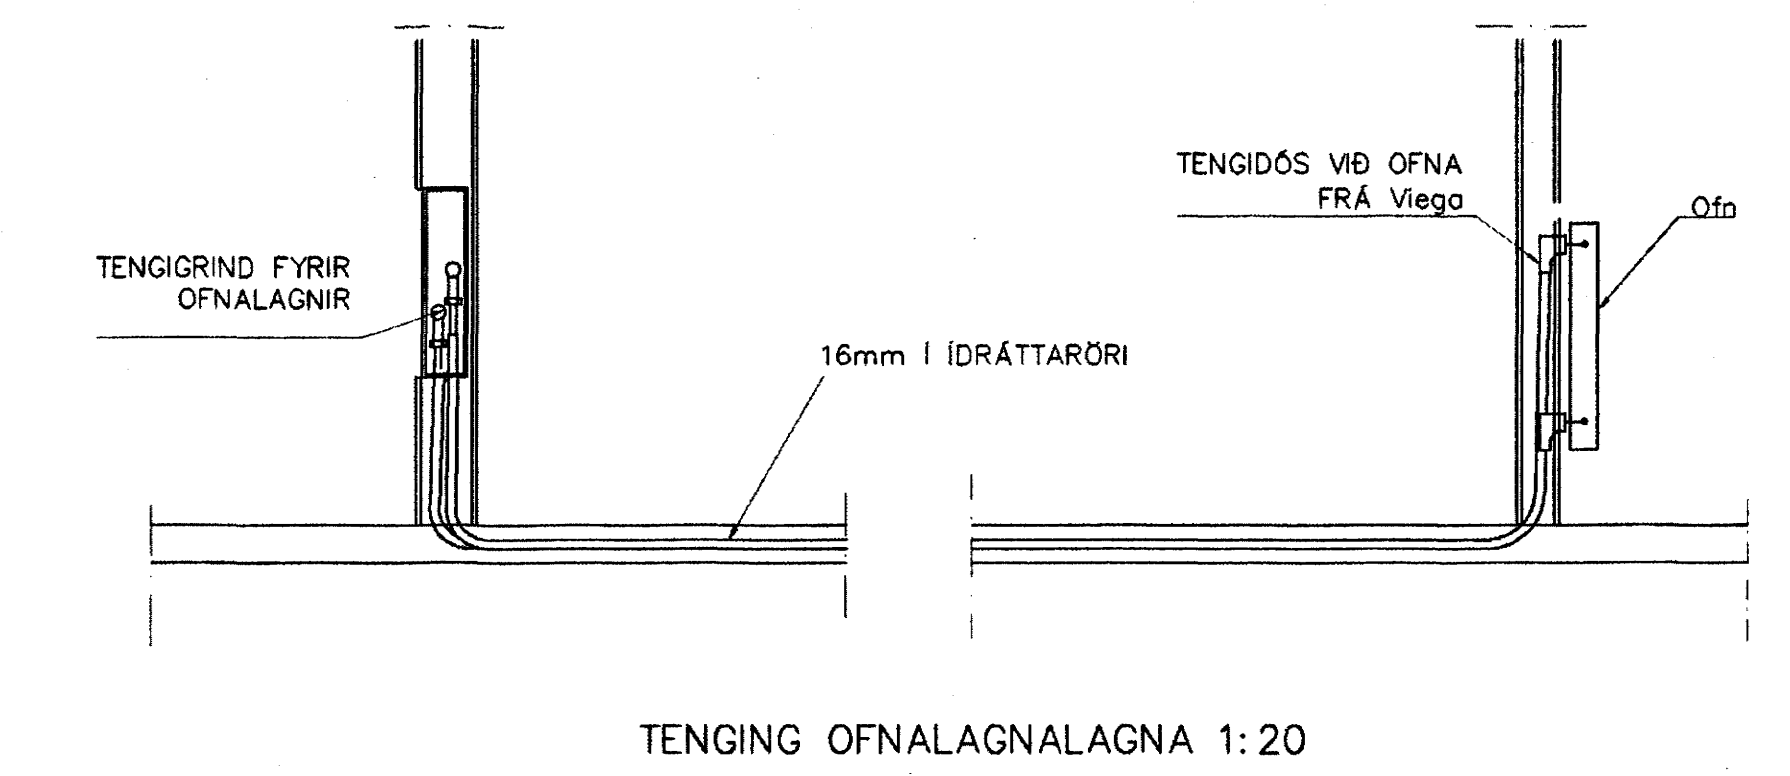

Br. Dags. Eðli breytinga Sign.

DAGGARVELLIR 4B HAFNARFIRDI

HITALAGNIR 5 HÆÐAR

Samþykkt þann 13 OKT. 2004

MKV. 1:50 1:20

DAGS. APRIL 2004 Byggingafræðingur / Frammiþróun / F.H. Sigurbjartur Halldórsson

VERK NR. 2332

TEIKN. NR. 2-13

HANNAD SIG. ÞORLEIFSS. KT. 241148-3009

TEIKNAD G.H.

YFIRFARID

TEKNIÞJÓNUSTA SIGURDAG ÞORLEIFSSONAR ehf
STRANDGÖTU 11 220 HAFNARFIRDI
SÍMI 555-4255 FAX 565-2875
E-mail tekni@jonusta@landia.is
nr. 440683-2539