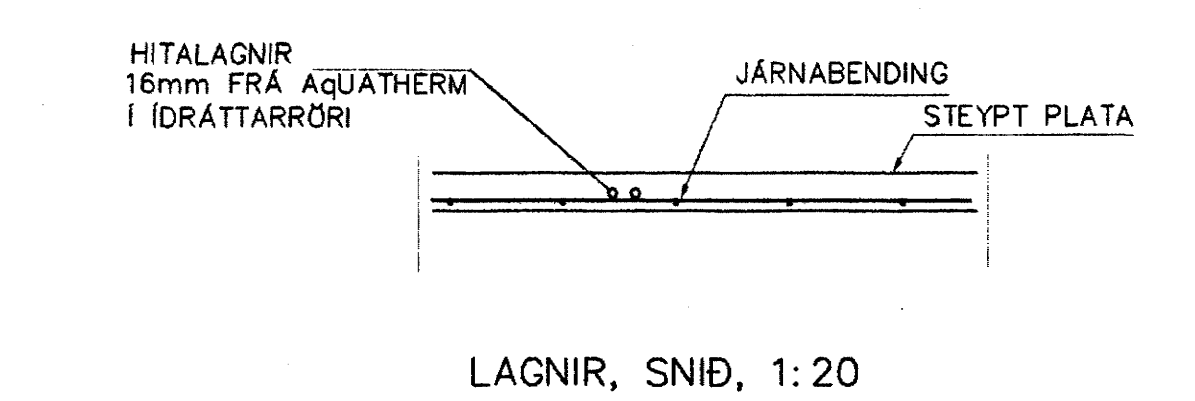

Br. Dags. Eðli breytinga Sign.

DAGGARVELLIR 4B HAFNARFIRDI

HITALAGNIR 5 HÆÐAR

Samþykkt þann 13 OKT. 2004

MKV. 1:50 1:20

DAGS. APRIL 2004 Byggingafræðingur / Frammiþróun / F.H. Sigurbjartur Halldórsson

VERK NR. 2332

TEIKN. NR. 2-13

HANNAD SIG. ÞORLEIFSS. KT. 241148-3009

TEIKNAD G.H.

YFIRFARID

TEKNIÞJÓNUSTA SIGURDAG ÞORLEIFSSONAR ehf
STRANDGÖTU 11 220 HAFNARFIRDI
SÍMI 555-4255 FAX 565-2875
E-mail tekni@jonusta@landia.is
nr. 440683-2539