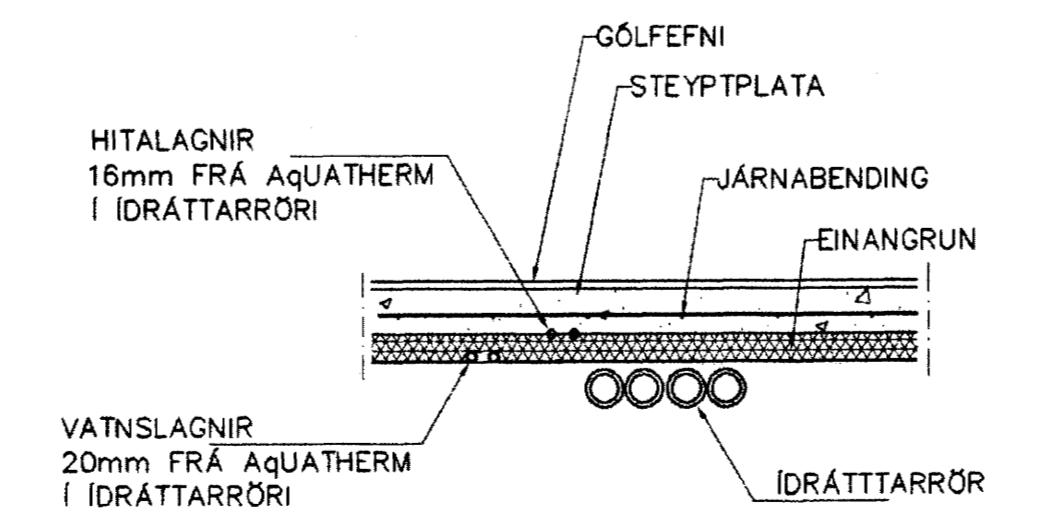

LAGNIR, SNÍÐ, 1:20