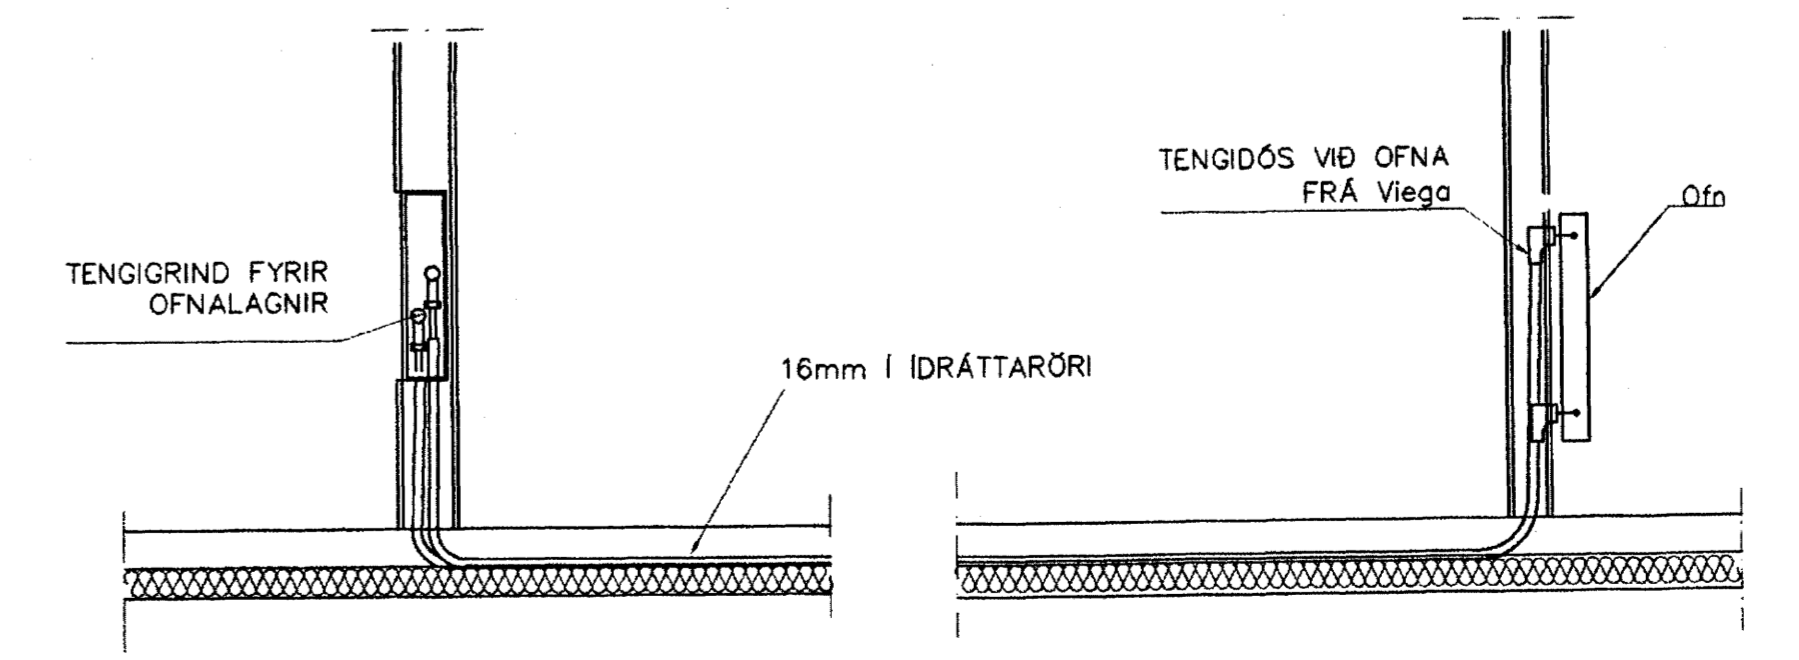

TENING OFNALAGNALAGNA 1:20

Br. Dags. Eðli breytinga Sign

DAGGARVELLIR 4B HAFNARFIRÐI

HITALAGNIR 1 HÆÐ

MKV. 1:50 1:20

DAGS. DES 2003

VERK NR. 2332

TEIKN. NR. 2-05

HANNAD SIG. ÞORLEIFSS. KT. 241148-3009

TEIKNAD G.H.

TEIKNARFRID

TEIKNINGJÓNUSTA SIGURDAR ÞORLEIFSSONAR ehf
STRANDGÖTU 11 220 HAFNARFIRÐI
SÍMI 555-4285 FAX 565-2875
E-mail teakn@jonusta@landia.is
kt. 440693-2839