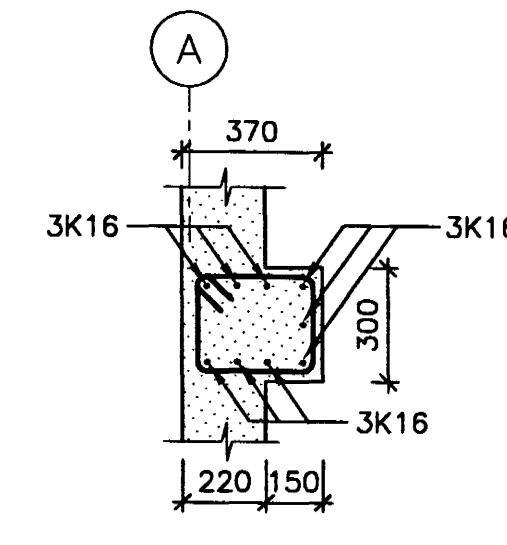

Langjárn: 7K16 L=3900
2K16 L=3700
Lykkjur: Nr.17
Alls: 14 stk. per súlu

h SNID
- 1:20