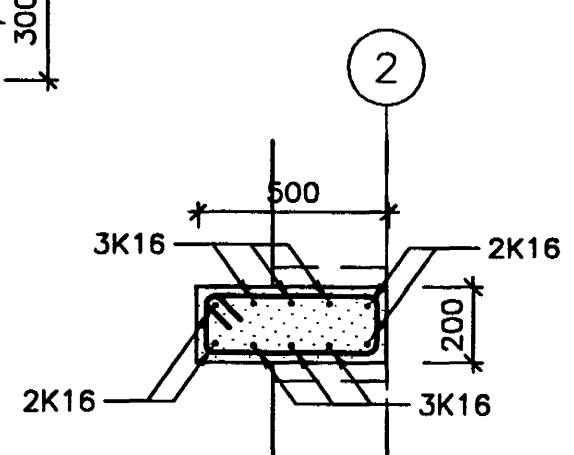

c SNID
- 1:20

S2 SÚLA
011 1:20 Alls 2 stk. í kjallara

Langjárn: 5K16 L=3900
7K16 L=3500
Lykkjur: Nr.16
Alls: 14 stk. per súlu

d SNID
- 1:20

S3 SÚLA
011 1:20 Alls 2 stk. í kjallara

Langjárn: 5K16 L=3900
7K16 L=3500
Lykkjur: Nr.16
Alls: 14 stk. per súlu