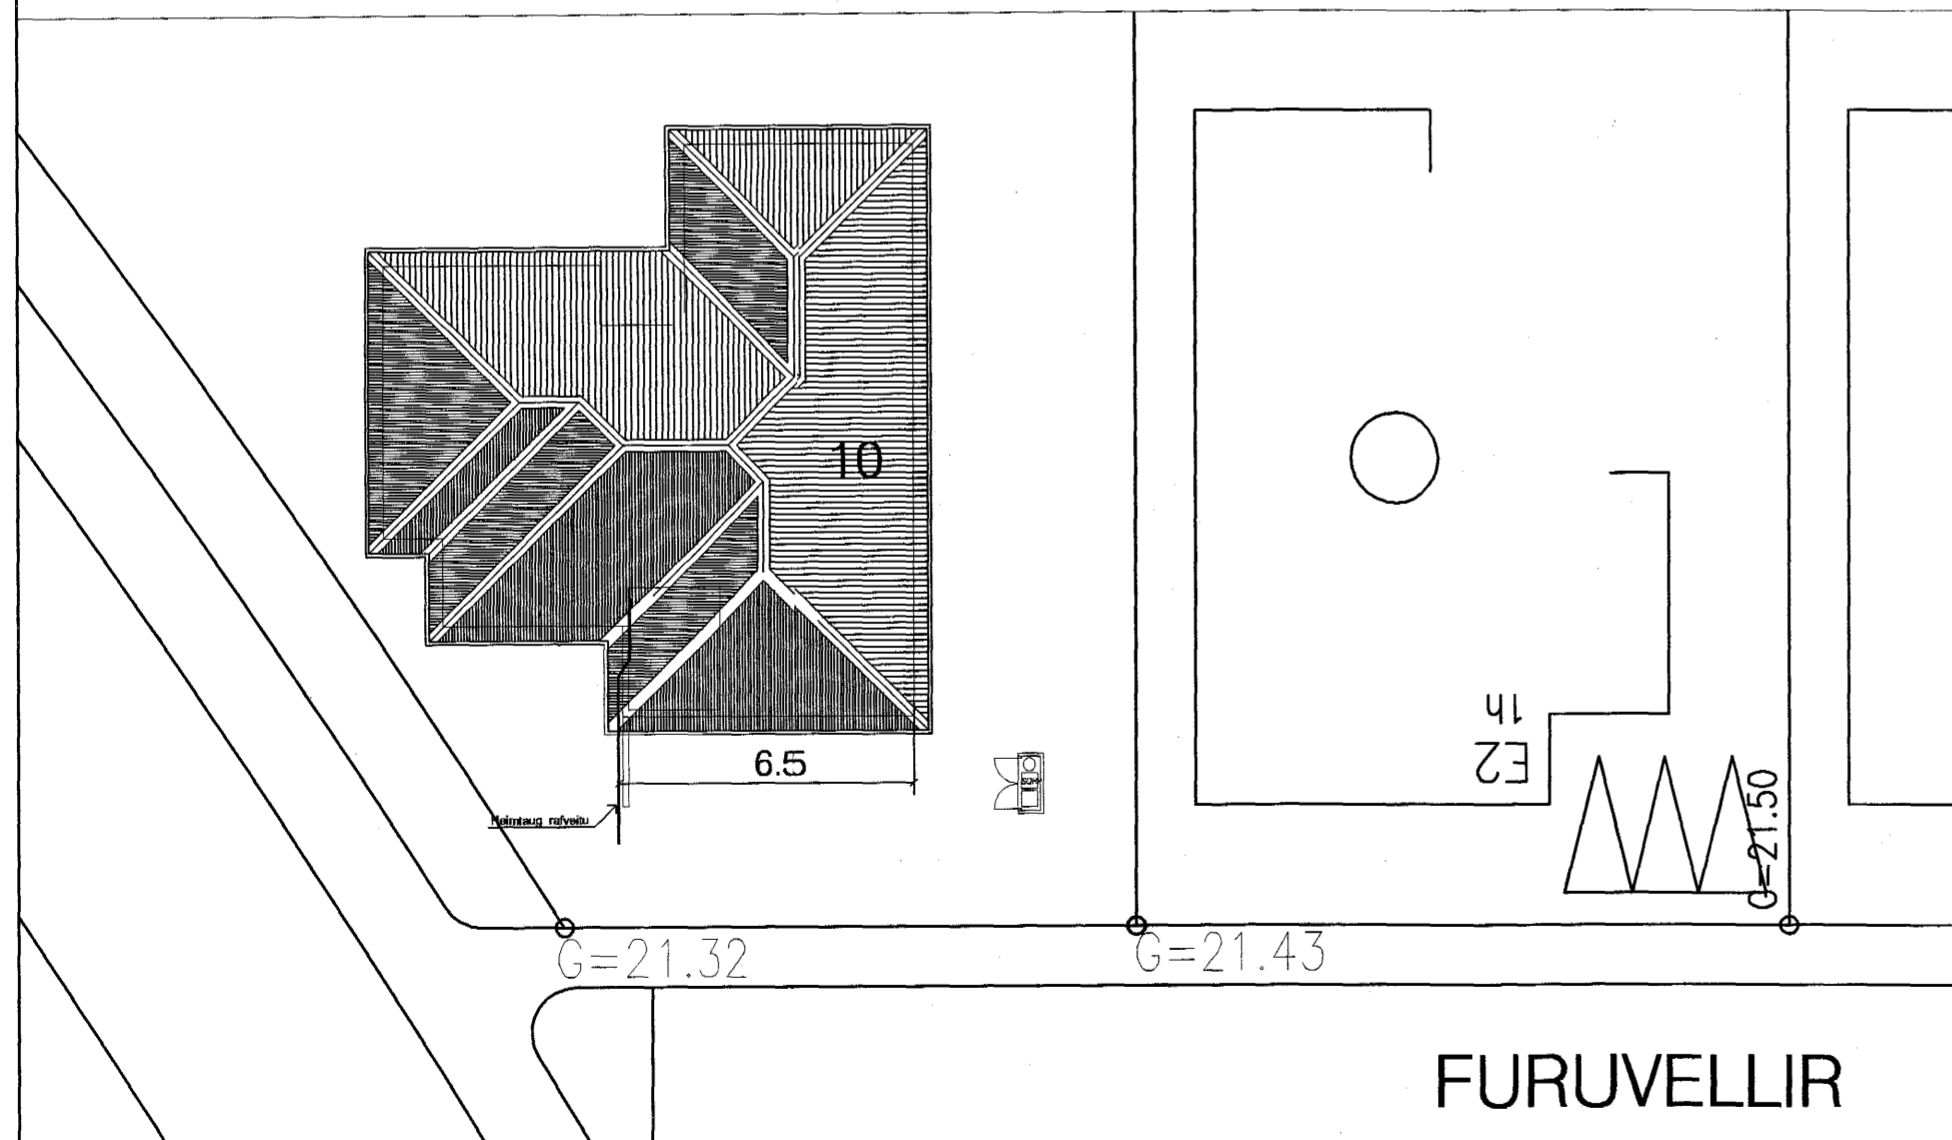

SNIÐ A - A M:1:100

AFSTÖÐUMYND M:1:500

EINLÍNUMYND M:1:1

Samþykkt þann  
30 SEPT. 2004  
Byggingafulltrúinn í Hafnarfirði  
F.h. Sigurbjartur Halldórsson

HANNAÐ: B.H.H	VERKHEITI: Furuvellir 10 - Hafnarfirði	MÍK: 100/1:500/1:1
TEIKNAD: K.D	VERKHLUTI: Snið, afstöðumynd, einlínumynd,	DAGS: Apríl '04
BREYTT:	BJARNI H. HALLDÓRSSON	BLAD NR: 01
SAMÞYKKT: <i>Bjarni Halldórsson</i>	GNÍPUHEIÐI 2. kt.280655-7169 S: 564 4469 FAX: 564 4479	AF: