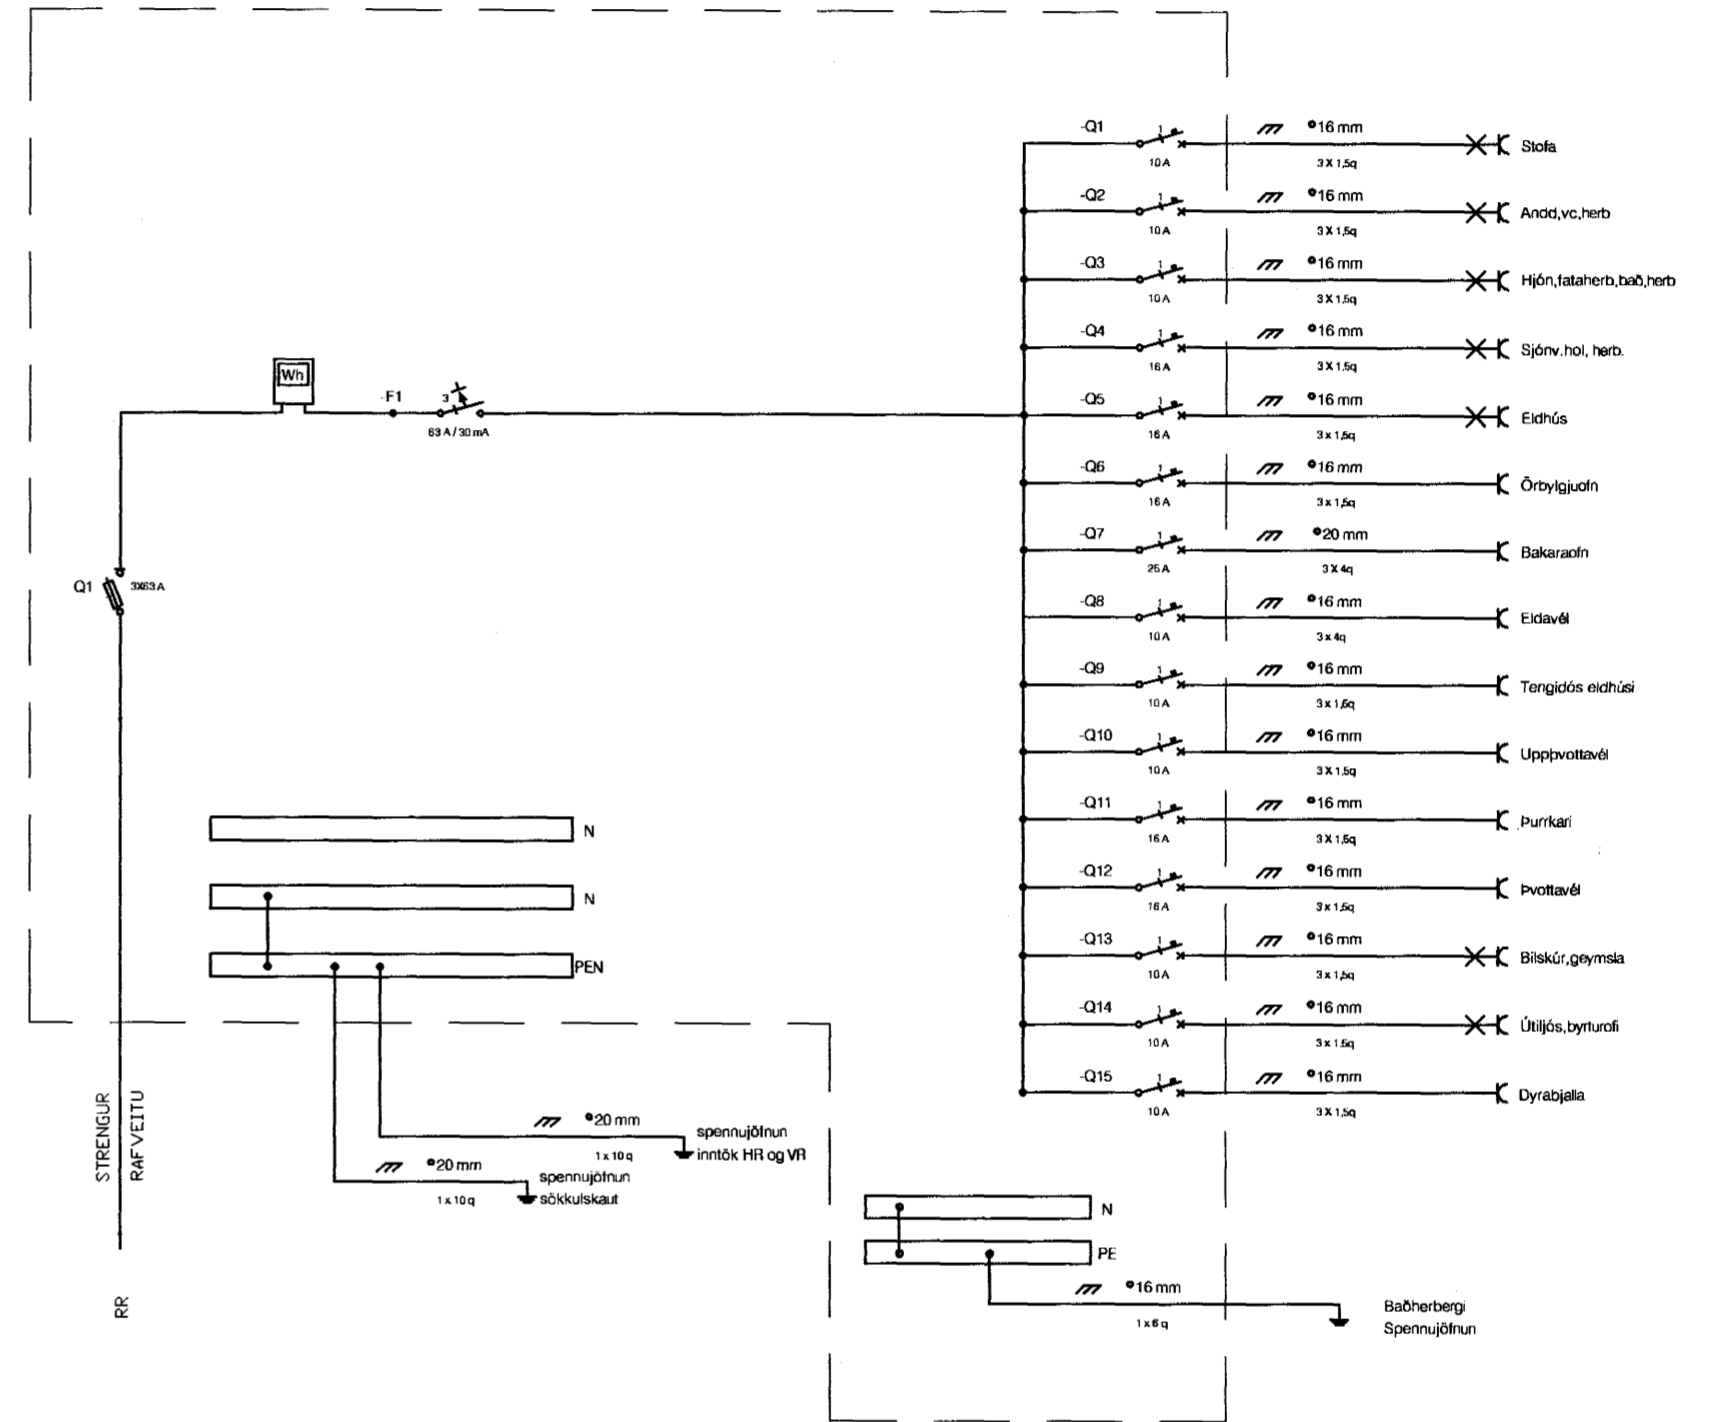

SNIÐ A - A M:1:100

AFSTÖÐUMYND M:1:500

EINLÍNUMYND M:1:1

Samþykkt þann  
30 SEPT. 2004  
Byggingafulltrúinn í Hafnarfirði  
F.h. Sigurbjartur Halldórsson

HANNAÐ: B.H.H	VERKHEITI: Furuvellir 10 - Hafnarfirði	MÍK: 100/1:500/1:1
TEIKNAD: K.D	VERKHLUTI: Snið, afstöðumynd, einlínumynd,	DAGS: Apríl '04
BREYTT:	BJARNI H. HALLDÓRSSON	BLAD NR: 01
SAMÞYKKT: <i>Bjarni Halldórsson</i>	GNÍPUHEIÐI 2. kt.280655-7169 S: 564 4469 FAX: 564 4479	AF: