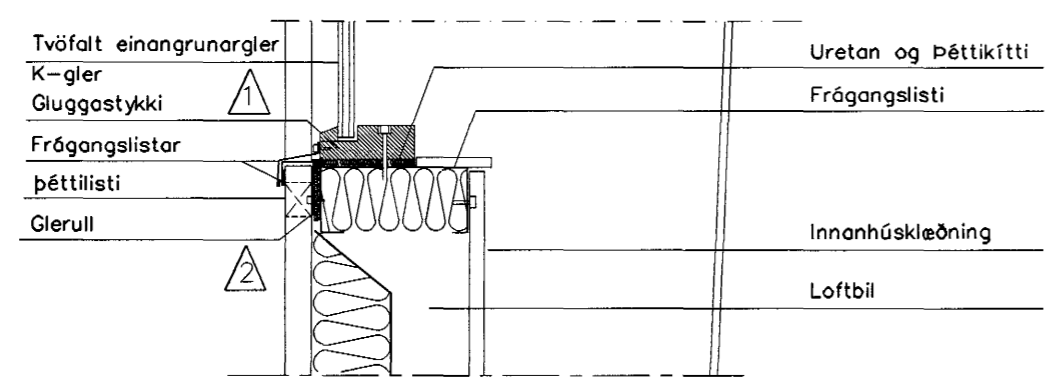

SKURÐUR Í VEGG OG ÞAK

GAFL SKURÐUR

ÖNDUN Á PLÖTUSAMSKEYTUM
KLÆTT ER Í KRINGUM ÞAKGLUGGA MEÐ SLÉTTU HVÍTU STÁLI
Í SÖMU BREIDD OG ÞAKÁSAM 250MM