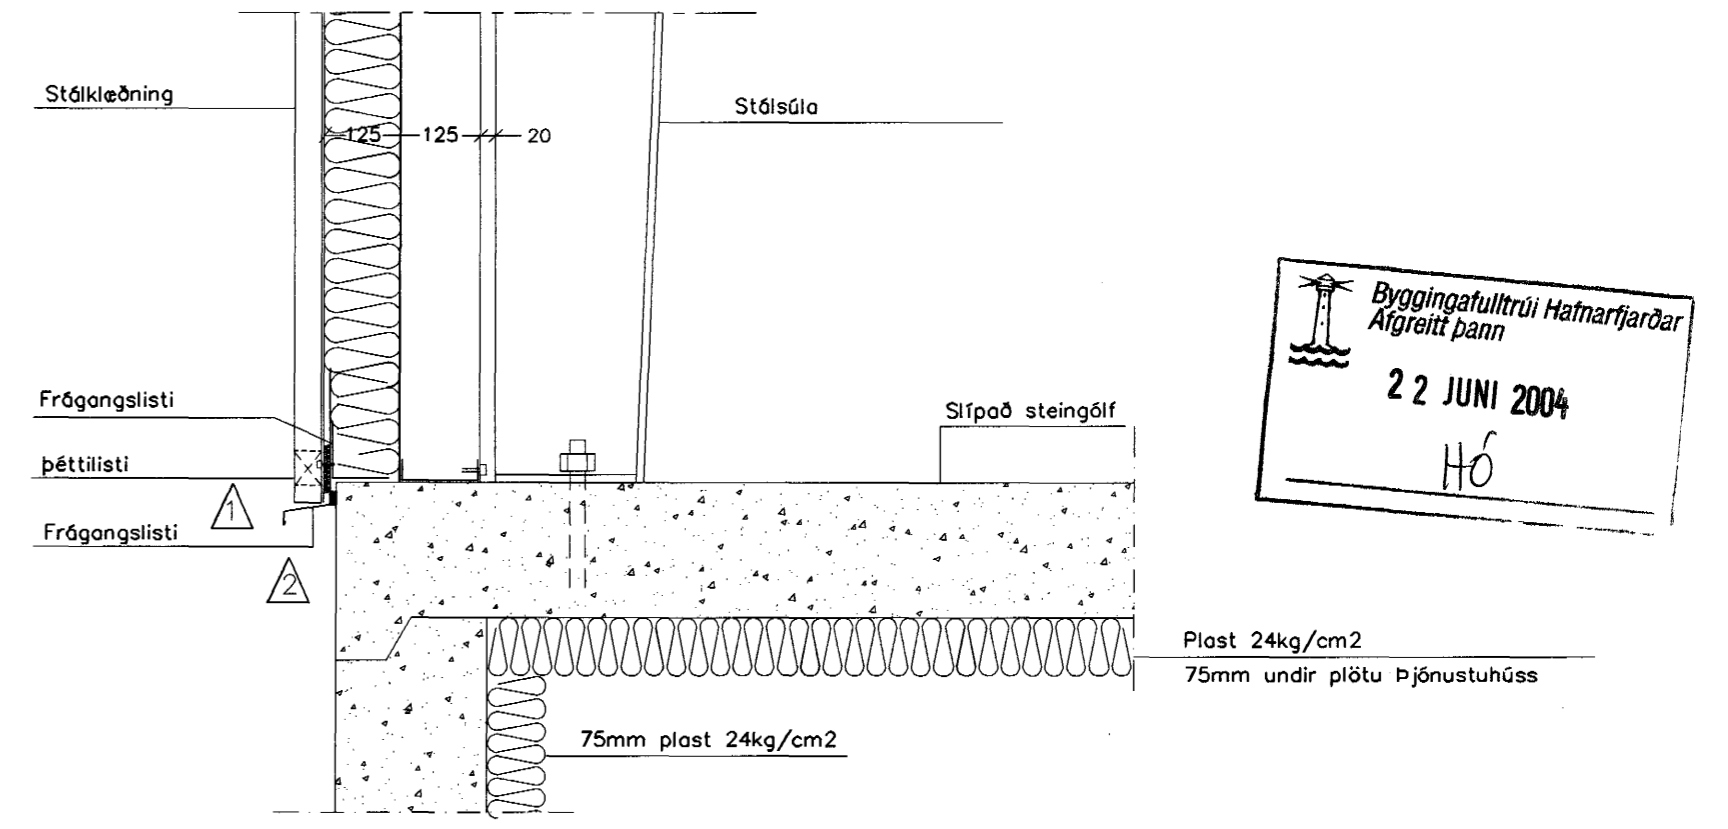

### GAFL SKURÐUR

ÖNDUN Á PLÖTUSAMSKEYTUM  
KLÆTT ER Í KRINGUM ÞAKGLUGGA MEÐ SLÉTTU HVÍTU STÁLI  
Í SÖMU BREIDD OG ÞAKÁSAM 250MM

### SKURÐUR Í VEGG OG UNDIRSTÖÐU ÞJÓNUSTUBYGGINGAR

Byggingatillit frá Hafnarfirðar  
Afgreitt þann  
22 JUNI 2004  
HÓ

*Liánu Þórz. 10. 130551-5569*

Tákn:	Breyting:	Dags:	Dags:	Hannað:	M.kv.:	Þráinn Víkingur ehf, verkfræðiþjónusta..
			Mars. 2002	Þ. Þ.	1:10	Dalatanga 9, 270 Mosfellsbæ. Símar: 5667589 og 8977689
Undirstöðum breytt maí 2002 △ breytt júní 2002 △ breytt júní 2002			Verkkaupi:			
Teikningu breytt í ágúst 2002 í samræmi við óskir eftirlitsaðila			Verk:		Hringhella 4, Hafnarfirði Sérmyndir í vegg, Þak og glugga	
						Teikning nr.: