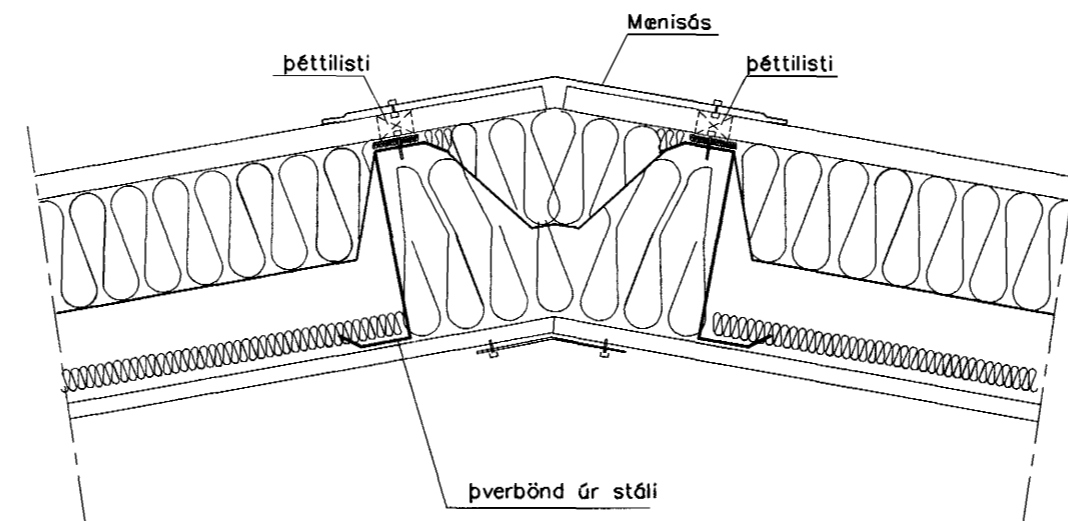

### GAFL SKURÐUR

ÖNDUN Á PLÖTUSAMSKEYTUM  
KLÆTT ER Í KRINGUM ÞAKGLUGGA MEÐ SLÉTTU HVÍTU STÁLI  
Í SÖMU BREIDD OG ÞAKÁSAM 250MM

### SKURÐUR Í VEGG OG UNDIRSTÖÐU ÞJÓNUSTUBYGGINGAR

Byggingatillit frá Hafnarfirðar  
Afgreitt þann  
22 JUNI 2004  
HÓ

*Liánu Þórz. 10. 130551-5569*

Tákn:	Breyting:	Dags:	Dags:	Hannað:	M.kv.:	Þráinn Víkingur ehf, verkfræðiþjónusta..
			Mars. 2002	Þ. Þ.	1:10	Dalatanga 9, 270 Mosfellsbæ. Símar: 5667589 og 8977689
Undirstöðum breytt maí 2002 △ breytt júní 2002 △ breytt júní 2002			Verkkaupi:			
Teikningu breytt í ágúst 2002 í samræmi við óskir eftirlitsaðila			Verk:		Hringhella 4, Hafnarfirði Sérmyndir í vegg, Þak og glugga	
						Teikning nr.: