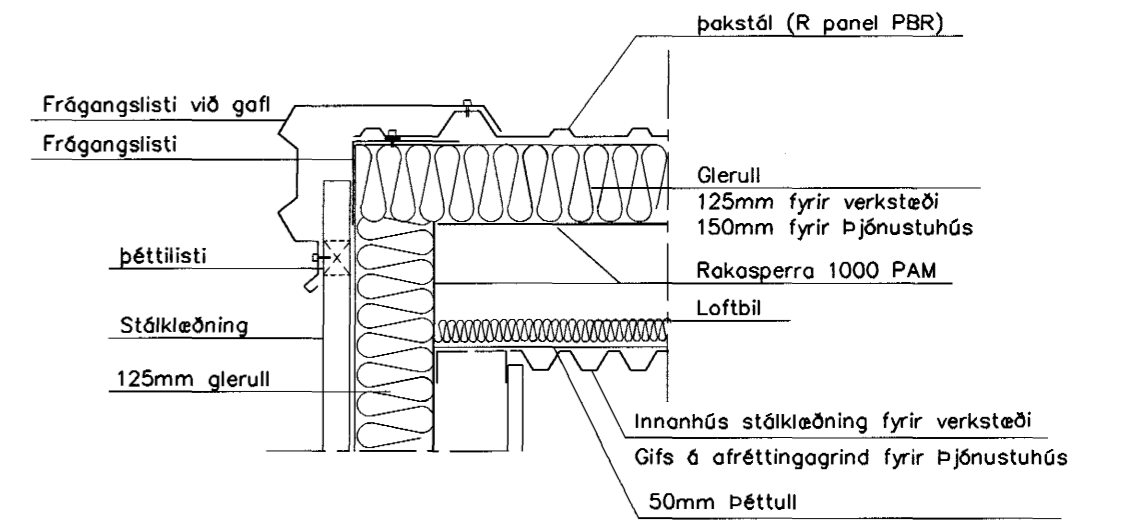

### GAFL SKURÐUR

ÖNDUN Á PLÖTUSAMSKEYTUM  
KLÆTT ER Í KRINGUM ÞAKGLUGGA MEÐ SLÉTTU HVÍTU STÁLI  
Í SÖMU BREIDD OG ÞAKÁSAM 250MM

### SKURÐUR Í VEGG OG UNDIRSTÖÐU ÞJÓNUSTUBYGGINGAR

Byggingatillit frá Hafnarfirðar  
Afgreitt þann  
22 JUNI 2004  
HÓ

*Liánu Þórz. 10. 130551-5569*

Tákn:	Breyting:	Dags:	Dags:	Hannað:	M.kv.:	Þráinn Víkingur ehf, verkfræðiþjónusta..
			Mars. 2002	Þ. Þ.	1:10	Dalatanga 9, 270 Mosfellsbæ. Símar: 5667589 og 8977689
Undirstöðum breytt maí 2002 △ breytt júní 2002 △ breytt júní 2002			Verkkaupi:			
Teikningu breytt í ágúst 2002 í samræmi við óskir eftirlitsaðila			Verk:		Hringhella 4, Hafnarfirði Sérmyndir í vegg, Þak og glugga	
						Teikning nr.: