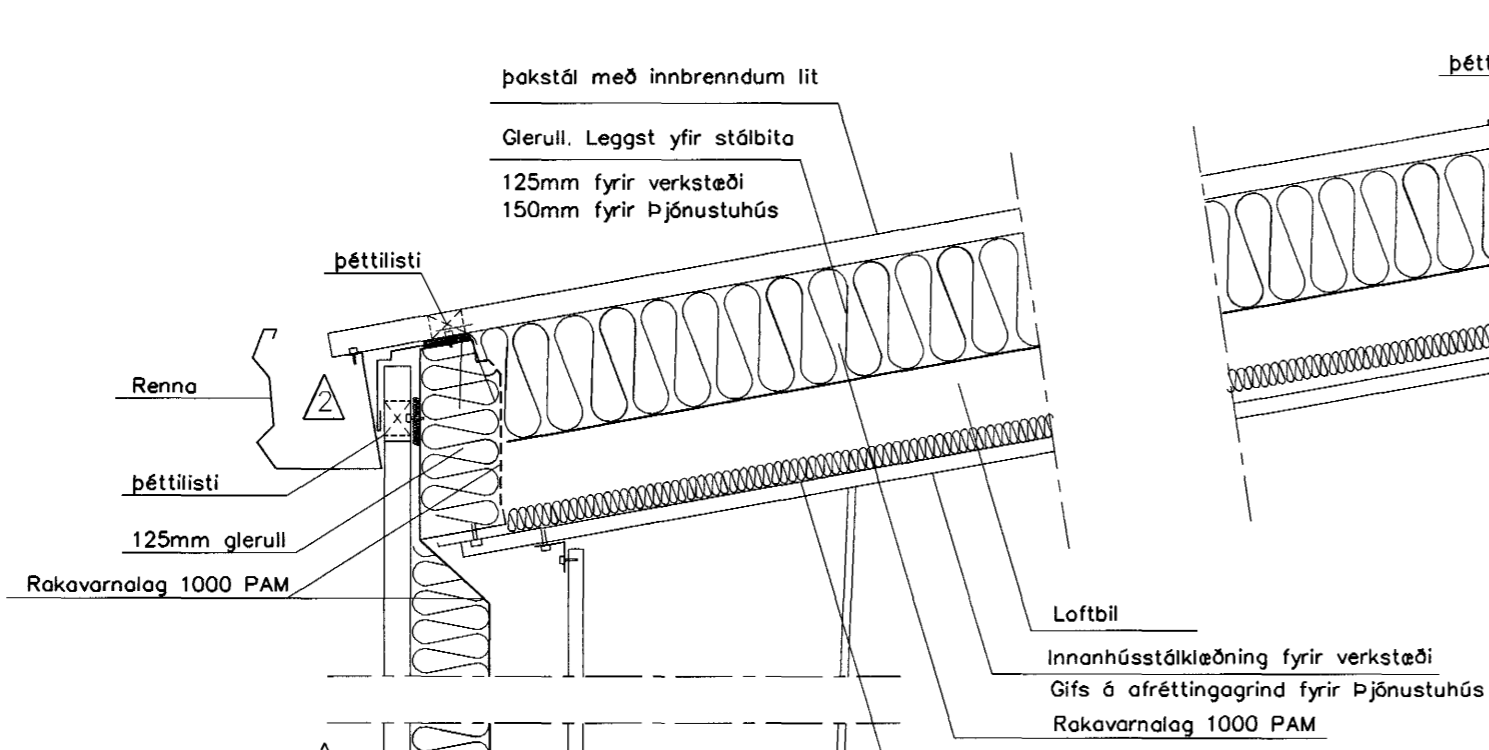

### GAFL SKURÐUR

ÖNDUN Á PLÖTUSAMSKEYTUM  
KLÆTT ER Í KRINGUM ÞAKGLUGGA MEÐ SLÉTTU HVÍTU STÁLI  
Í SÖMU BREIDD OG ÞAKÁSAM 250MM

### SKURÐUR Í VEGG OG UNDIRSTÖÐU ÞJÓNUSTUBYGGINGAR

Byggingatillit frá Hafnarfirðar  
Afgreitt þann  
22 JUNI 2004  
HÓ

*Liánu Þórz. 10. 130551-5569*

Tákn:	Breyting:	Dags:	Dags:	Hannað:	M.kv.:	Þráinn Víkingur ehf, verkfræðiþjónusta..
			Mars. 2002	Þ. Þ.	1:10	Dalatanga 9, 270 Mosfellsbæ. Símar: 5667589 og 8977689
Undirstöðum breytt maí 2002 △ breytt júní 2002 △ breytt júní 2002			Verkkaupi:			
Teikningu breytt í ágúst 2002 í samræmi við óskir eftirlitsaðila			Verk:		Hringhella 4, Hafnarfirði Sérmyndir í vegg, Þak og glugga	
						Teikning nr.: