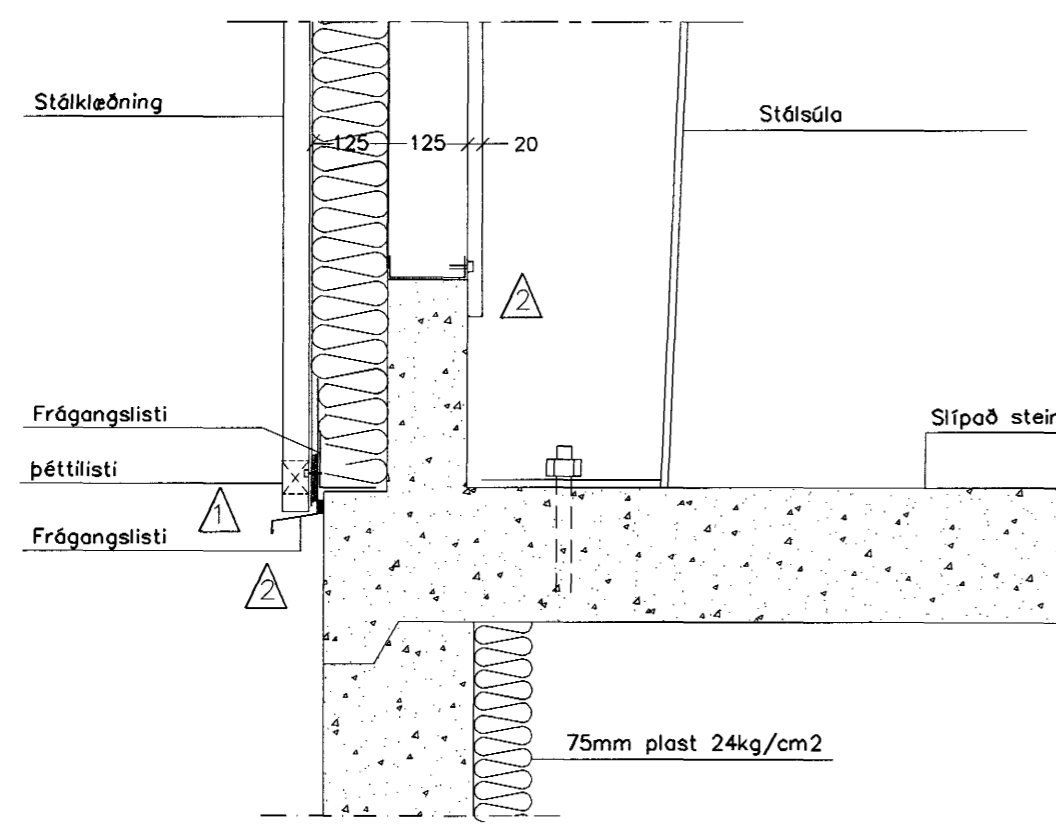

### GAFL SKURÐUR

ÖNDUN Á PLÖTUSAMSKEYTUM  
KLÆTT ER Í KRINGUM ÞAKGLUGGA MEÐ SLÉTTU HVÍTU STÁLI  
Í SÖMU BREIDD OG ÞAKÁSAM 250MM

### SKURÐUR Í VEGG OG UNDIRSTÖÐU ÞJÓNUSTUBYGGINGAR

Byggingatillit frá Hafnarfirðar  
Afgreitt þann  
22 JUNI 2004  
HÓ

*Liánu Þórz. 10. 130551-5569*

Tákn:	Breyting:	Dags:	Dags:	Hannað:	M.kv.:	Þráinn Víkingur ehf, verkfræðiþjónusta..
			Mars. 2002	Þ. Þ.	1:10	Dalatanga 9, 270 Mosfellsbæ. Símar: 5667589 og 8977689
Undirstöðum breytt maí 2002 △ breytt júní 2002 △ breytt júní 2002			Verkkaupi:			
Teikningu breytt í ágúst 2002 í samræmi við óskir eftirlitsaðila			Verk:		Hringhella 4, Hafnarfirði Sérmyndir í vegg, Þak og glugga	
						Teikning nr.: