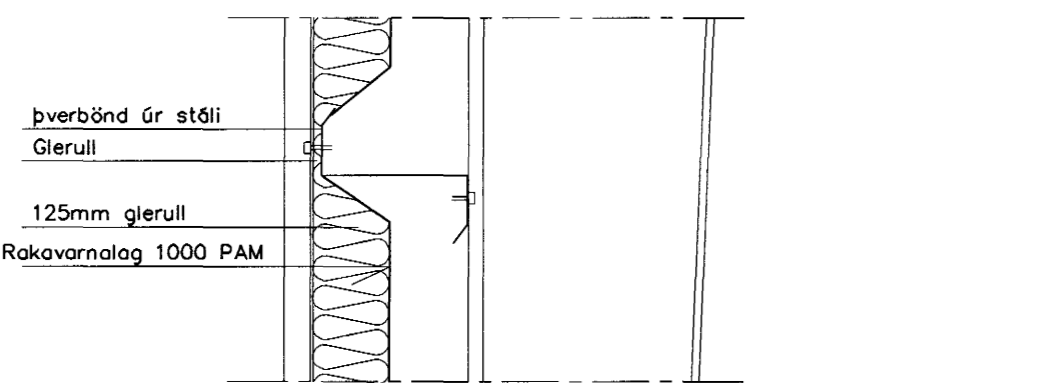

### GAFL SKURÐUR

ÖNDUN Á PLÖTUSAMSKEYTUM  
KLÆTT ER Í KRINGUM ÞAKGLUGGA MEÐ SLÉTTU HVÍTU STÁLI  
Í SÖMU BREIDD OG ÞAKÁSAM 250MM