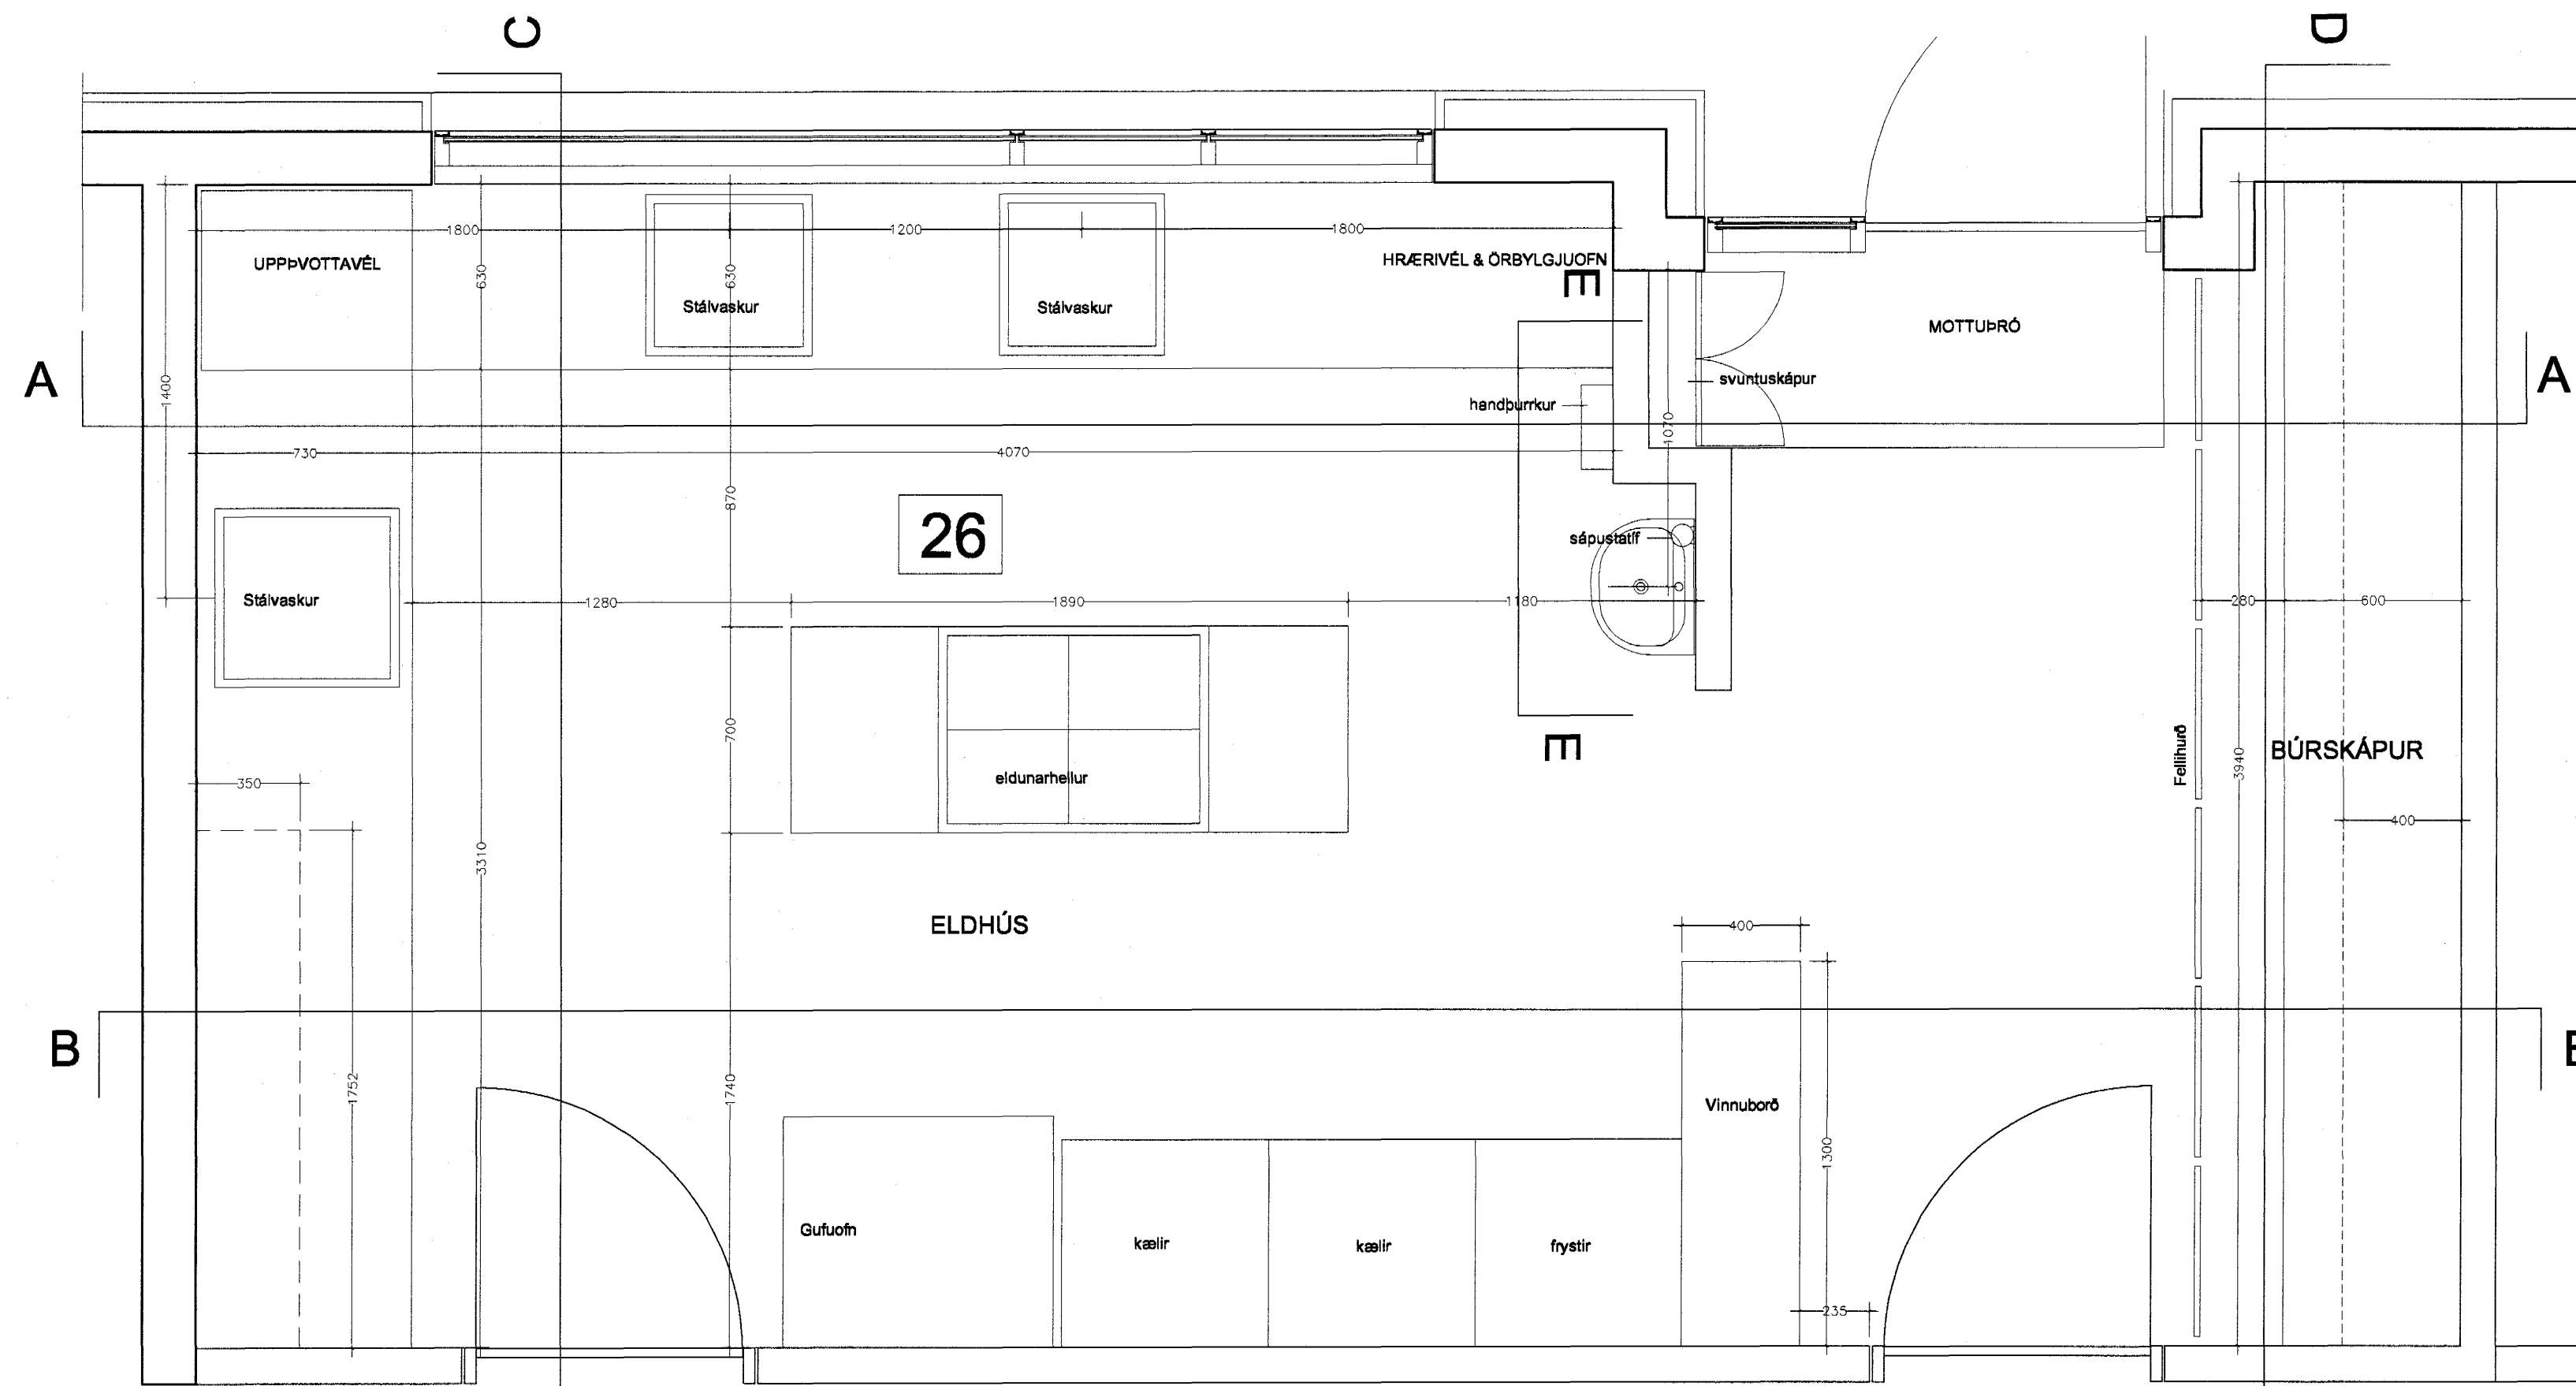

ÁSÝND A:A

ÁSÝND C:C

GRUNNMYND

ÁSÝND D:D
Í forábúr kemur 60 cm breitt vinnuborð með 30 cm hillum yfir. Innréttingin er úr máli

Allar innréttingar í eldhúsi eru úr stáli

S.E. 22.11.04

ÁSÝND E:E

ÁSÝND B:B