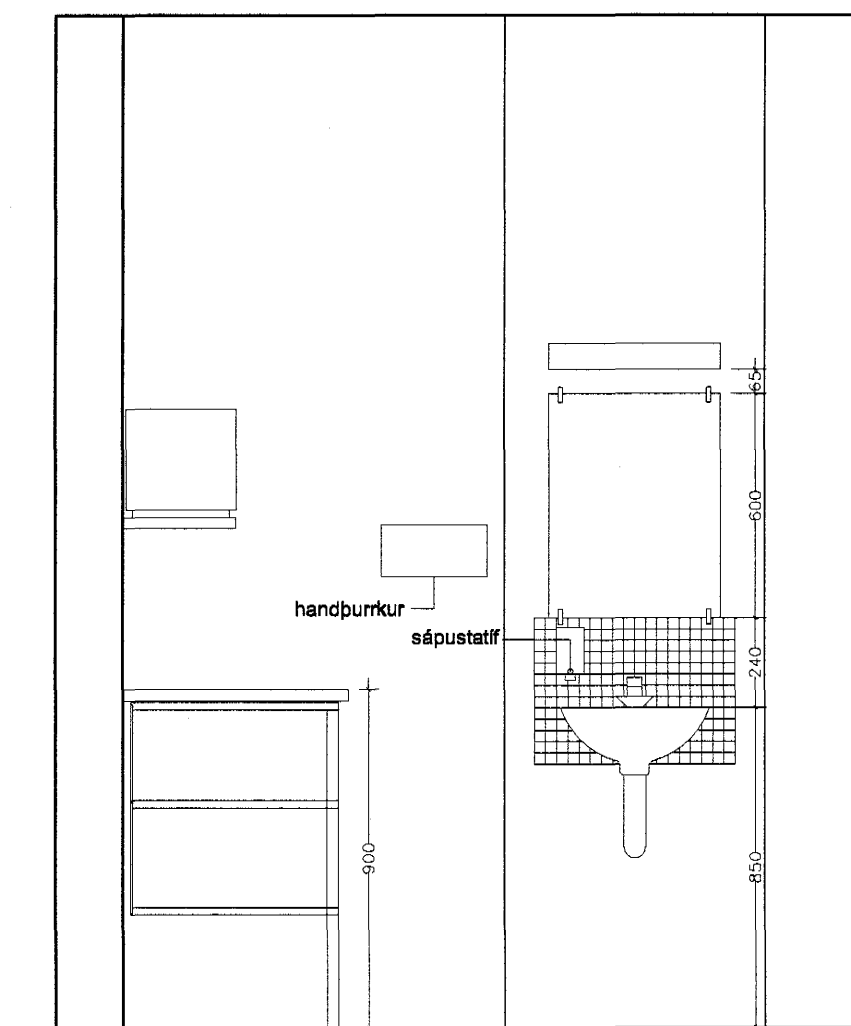

ÁSÝND A:A

ÁSÝND C:C

GRUNNMYND

ÁSÝND D:D
Í forábúr kemur 60 cm breitt vinnuborð með 30 cm hillum yfir. Innréttingin er úr máli

Allar innréttingar í eldhúsi eru úr stáli

S.E. 22.11.04

ÁSÝND E:E

ÁSÝND B:B