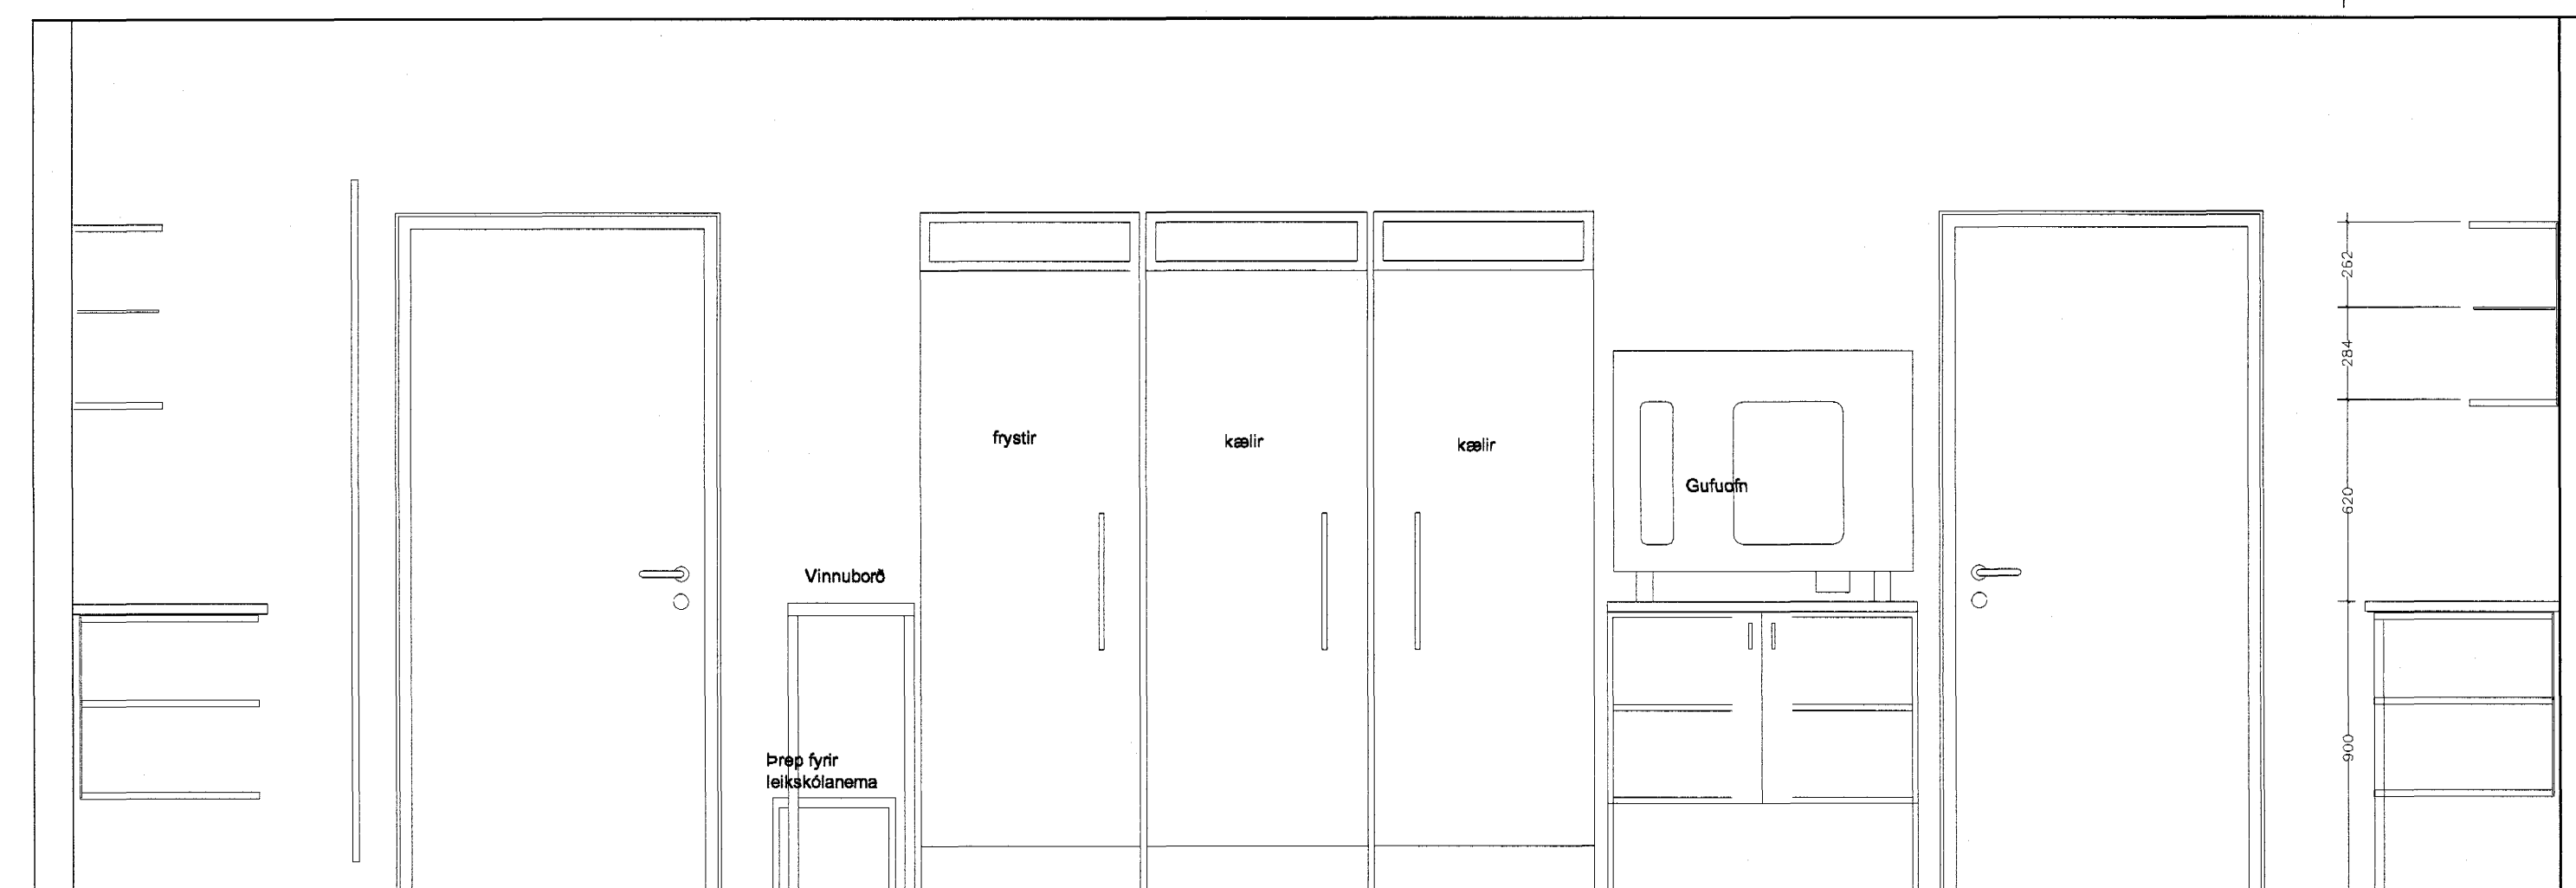

ÁSÝND A:A

ÁSÝND C:C

GRUNNMYND

ÁSÝND D:D
Í forábúr kemur 60 cm breitt vinnuborð með 30 cm hillum yfir. Innréttingin er úr máli

Allar innréttingar í eldhúsi eru úr stáli

S.E. 22.11.04

ÁSÝND E:E

ÁSÝND B:B