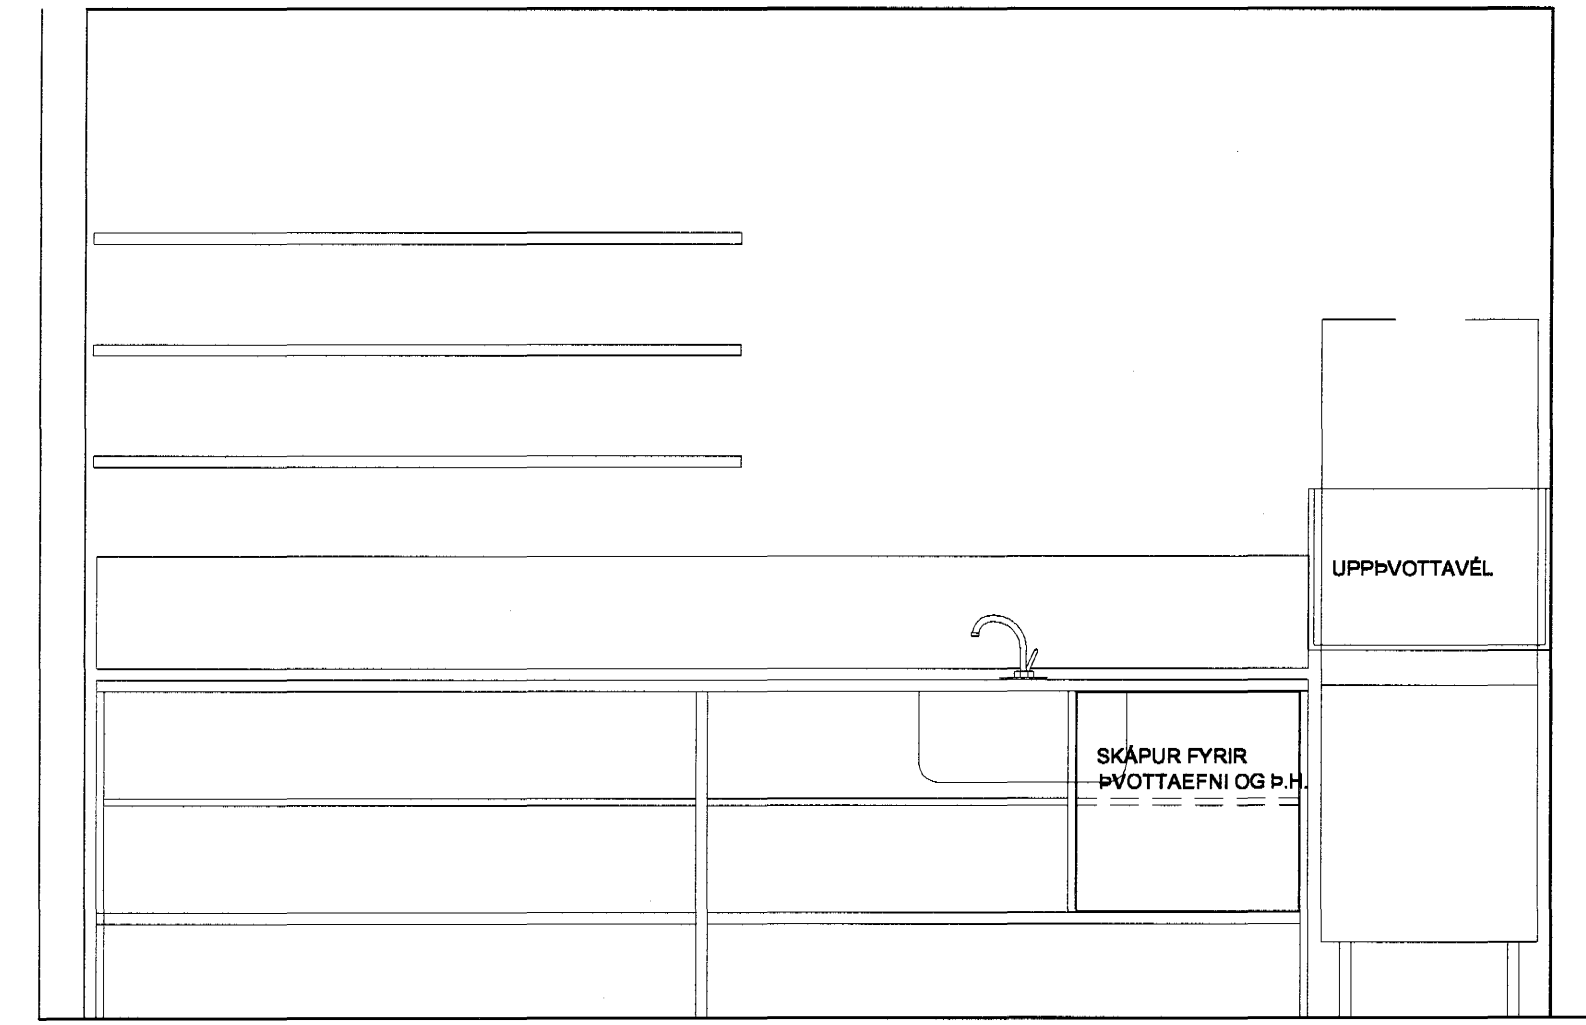

ÁSÝND A:A

ÁSÝND C:C

GRUNNMYND

ÁSÝND D:D
Í forábúr kemur 60 cm breitt vinnuborð með 30 cm hillum yfir. Innréttingin er úr máli

Allar innréttingar í eldhúsi eru úr stáli

S.E. 22.11.04

ÁSÝND E:E

ÁSÝND B:B