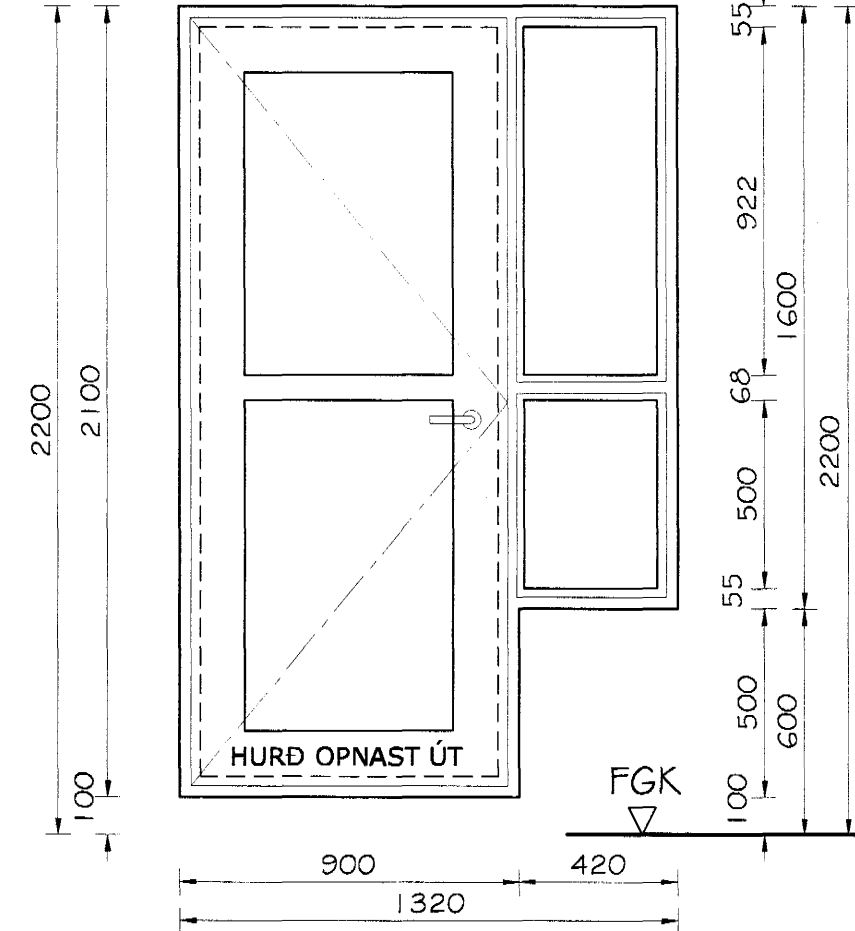

H05 2 STK

SKÝRINGAR:

TEIKNING SÝNIR ÚTLIT GLUGGA OG HURÐA SÉD UTANFRÁ. BRÖTASTRIKALÍNA TÁKNAR ÖPNUN GLUGGA OG HURÐA. ALLT EFNIR GO VINNA VIÐ GLUGGASMÍÐI ÁSAMT GLERI SKAL VERA Í SAMRÆMI VIÐ GILDANDI STAÐLA OG REGLUGERDIR.

Samþykkt þann
25 MARS 2004

Byggingafultrúinn í Hafnarfirði
Fh. Sigurbjartur Haldrónsson

Br. nr.	Dags.	Af.	Breyting
Ⓐ			
Ⓑ			
Ⓒ			
Ⓓ			

TEIKNISTOFAN
TORGÍÐ
RÁÐGJÖF - HÖNNUN - EFTIRLIT

BURKNAVELLIR 23
HAFNARFJÖRÐUR

Teikningarheiti: GLUGGAR OG HURDIR
MÁLTEIKNING

Dags. 30.10.2003 Kvarði 1:20

Hanna ÞF, Tekna ÞF, Sömb.
Verkfr. 03-812, Tekn.fr. 301, Breyt.nr.