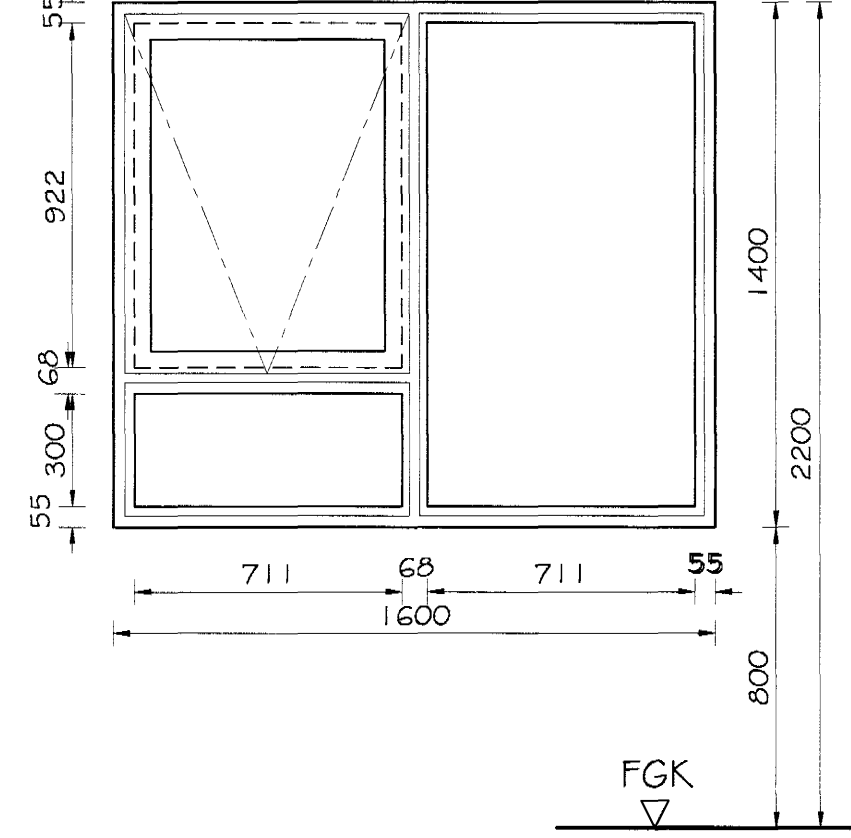

G02 8 STK

SKÝRINGAR:

TEIKNING SÝNIR ÚTLIT GLUGGA OG HURÐA SÉD UTANFRÁ. BRÖTASTRIKALÍNA TÁKNAR ÖPNUN GLUGGA OG HURÐA. ALLT EFNIR GO VINNA VIÐ GLUGGASMÍÐI ÁSAMT GLERI SKAL VERA Í SAMRÆMI VIÐ GILDANDI STAÐLA OG REGLUGERDIR.

Samþykkt þann
25 MARS 2004

Byggingafultrúinn í Hafnarfirði
Fh. Sigurbjartur Haldrónsson

Br. nr.	Dags.	Af.	Breyting
Ⓐ			
Ⓑ			
Ⓒ			
Ⓓ			

TEIKNISTOFAN
TORGÍÐ
RÁÐGJÖF - HÖNNUN - EFTIRLIT

BURKNAVELLIR 23
HAFNARFJÖRÐUR

Teikningarheiti: GLUGGAR OG HURDIR
MÁLTEIKNING

Dags. 30.10.2003 Kvarði 1:20

Hanna ÞF, Tekna ÞF, Sömb.
Verkfr. 03-812, Tekn.fr. 301, Breyt.nr.