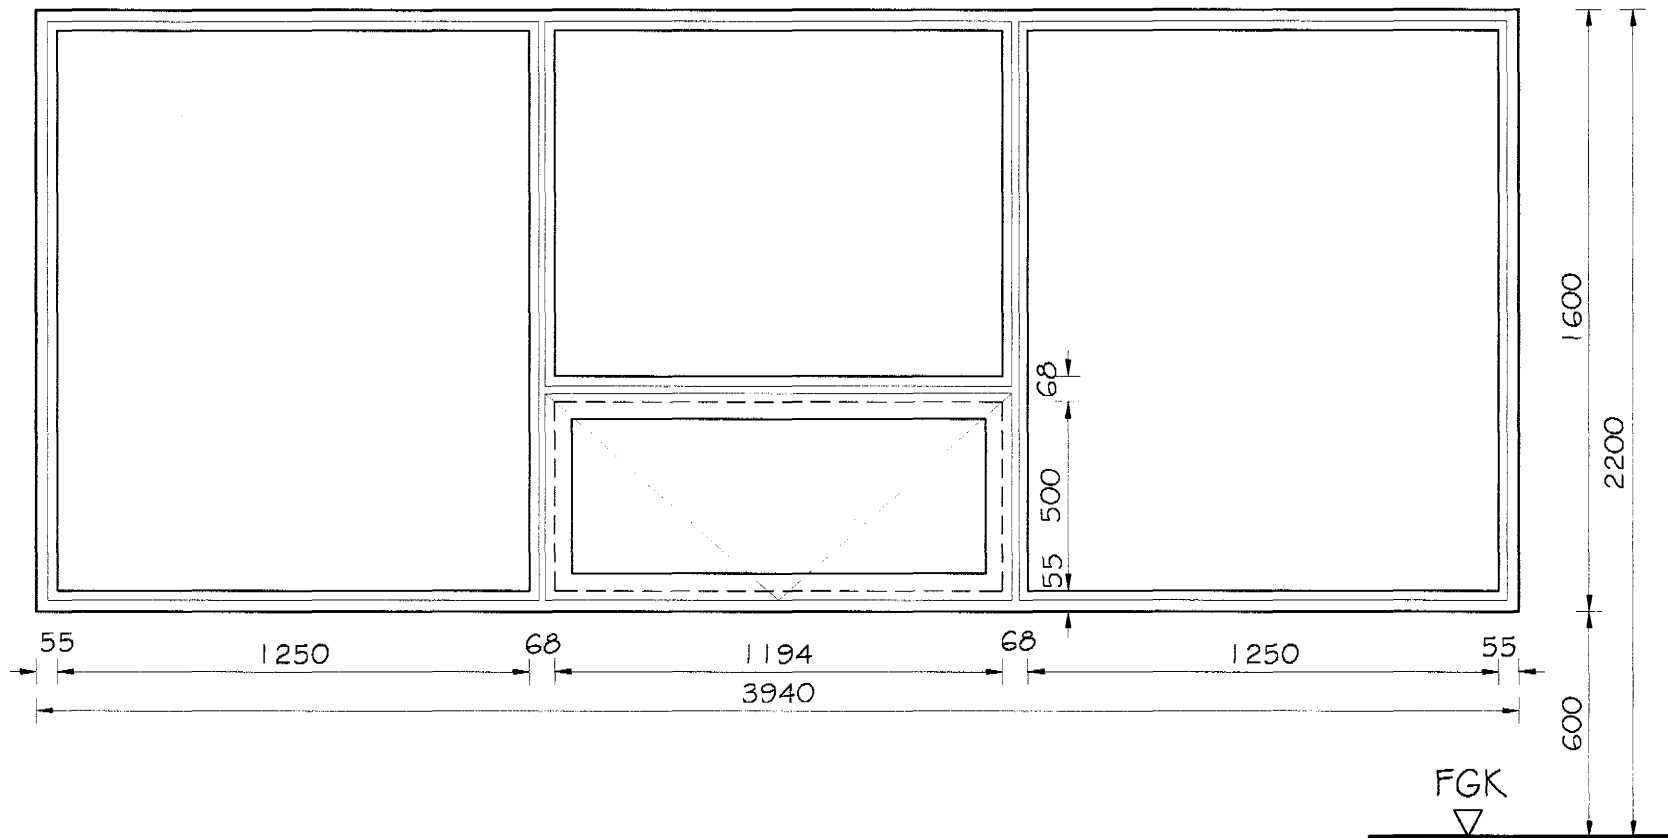

G05 2 STK

SKÝRINGAR:

TEIKNING SÝNIR ÚTLIT GLUGGA OG HURÐA SÉD UTANFRÁ. BRÖTASTRIKALÍNA TÁKNAR ÖPNUN GLUGGA OG HURÐA. ALLT EFNIR GO VINNA VIÐ GLUGGASMÍÐI ÁSAMT GLERI SKAL VERA Í SAMRÆMI VIÐ GILDANDI STAÐLA OG REGLUGERDIR.

Samþykkt þann
25 MARS 2004

Byggingafultrúinn í Hafnarfirði
Fh. Sigurbjartur Haldrónsson

Br. nr.	Dags.	Af.	Breyting
Ⓐ			
Ⓑ			
Ⓒ			
Ⓓ			

TEIKNISTOFAN
TORGÍÐ
RÁÐGJÖF - HÖNNUN - EFTIRLIT

BURKNAVELLIR 23
HAFNARFJÖRÐUR

Teikningarheiti: GLUGGAR OG HURDIR
MÁLTEIKNING

Dags. 30.10.2003 Kvarði 1:20

Hanna ÞF, Tekna ÞF, Sömb.
Verkfr. 03-812, Tekn.fr. 301, Breyt.nr.