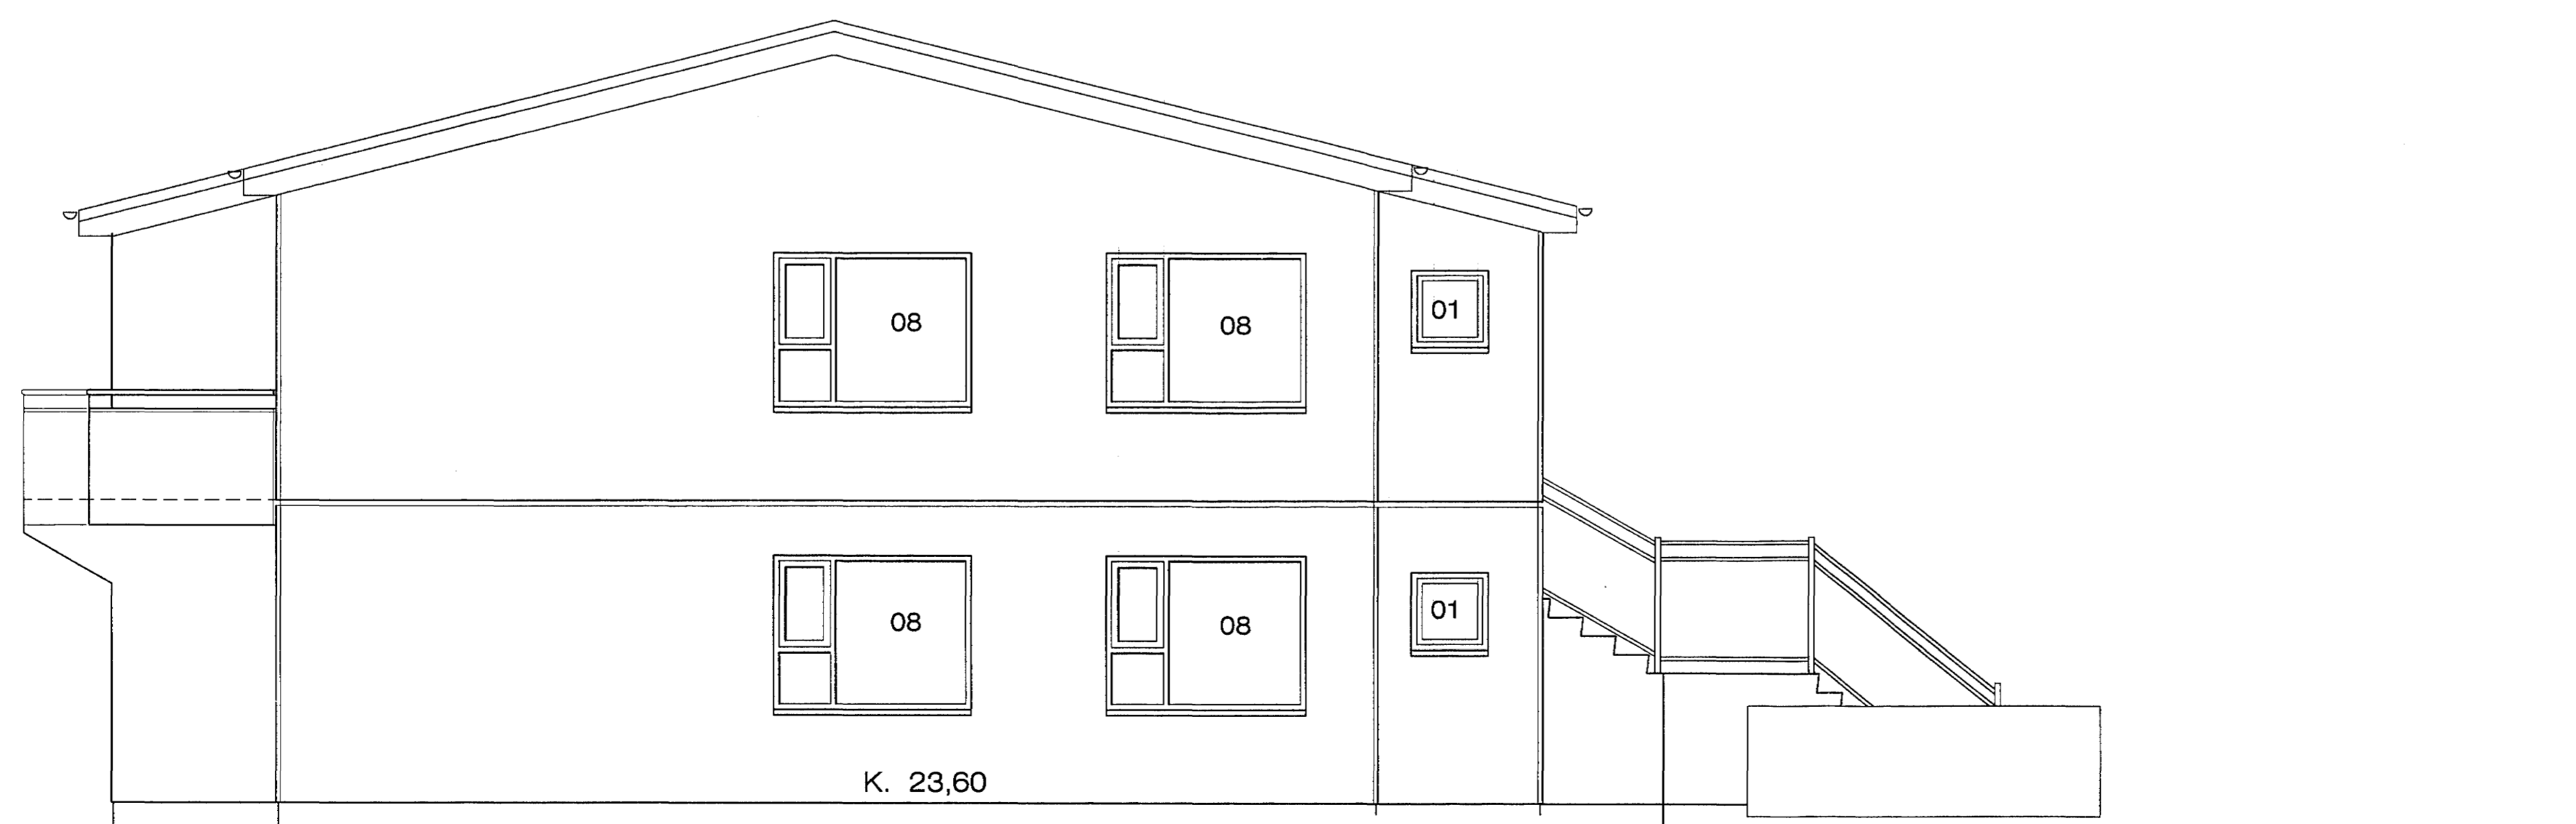

Austrhlið 1:50

Norðurhlið 1:50

Samþykkt þann
22 MARS 2004

Byggingafultrúinn í Hafnarfirði
Eh. Sigurbjartur Halldórsson

Burknavellir 21 Hafnarfirði. Útlit.

VERK NR. 263 DAGS. 30. - 9. - 2003 MÁL. 1:50
TEIKN. NR. 204 BREYTT.