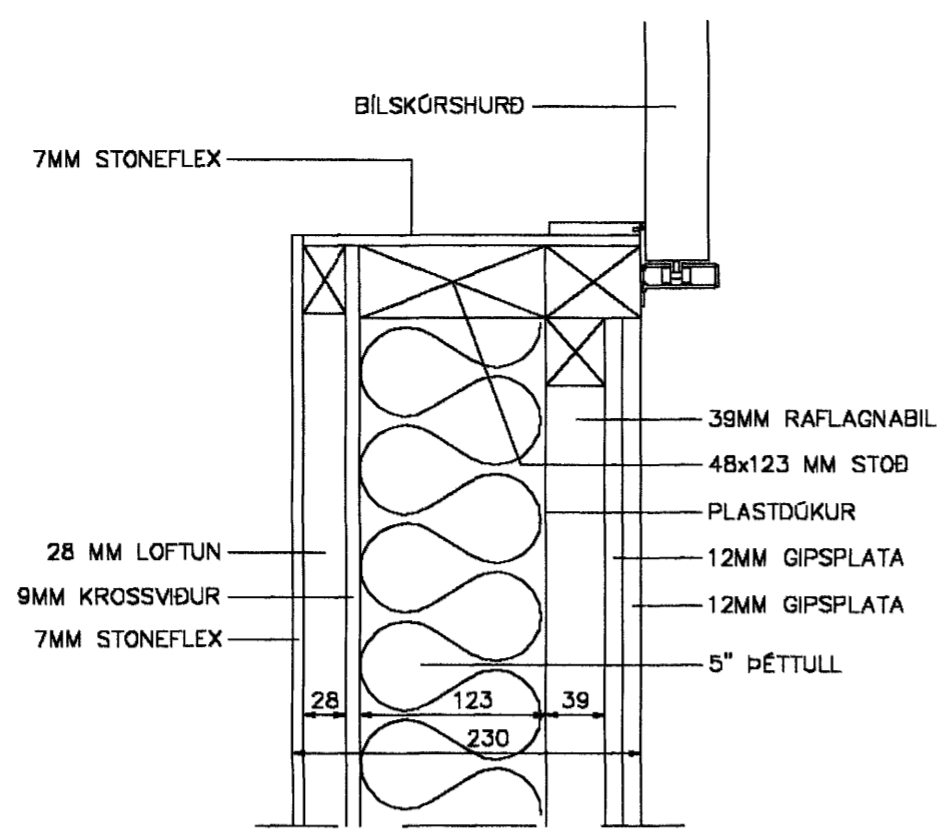

MYND A, M=1:5  
AÐALDYR  
(A) ER SPEGILVENT !

MYND B, M=1:5  
BÍLSKÚR  
(B) ER SPEGILVENT !

LÁRÉTT SNID Í GLUGGA  
M=1:5

LÓÐRÉTT SNID Í GLUGGA  
M=1:5

SNEIDINGUR A, M=1:5

Samþykkt þann  
22 MARS 2004  
Byggingafrúinn í Hafnarfirði  
F.h. Sigurbjartur Halldórsson