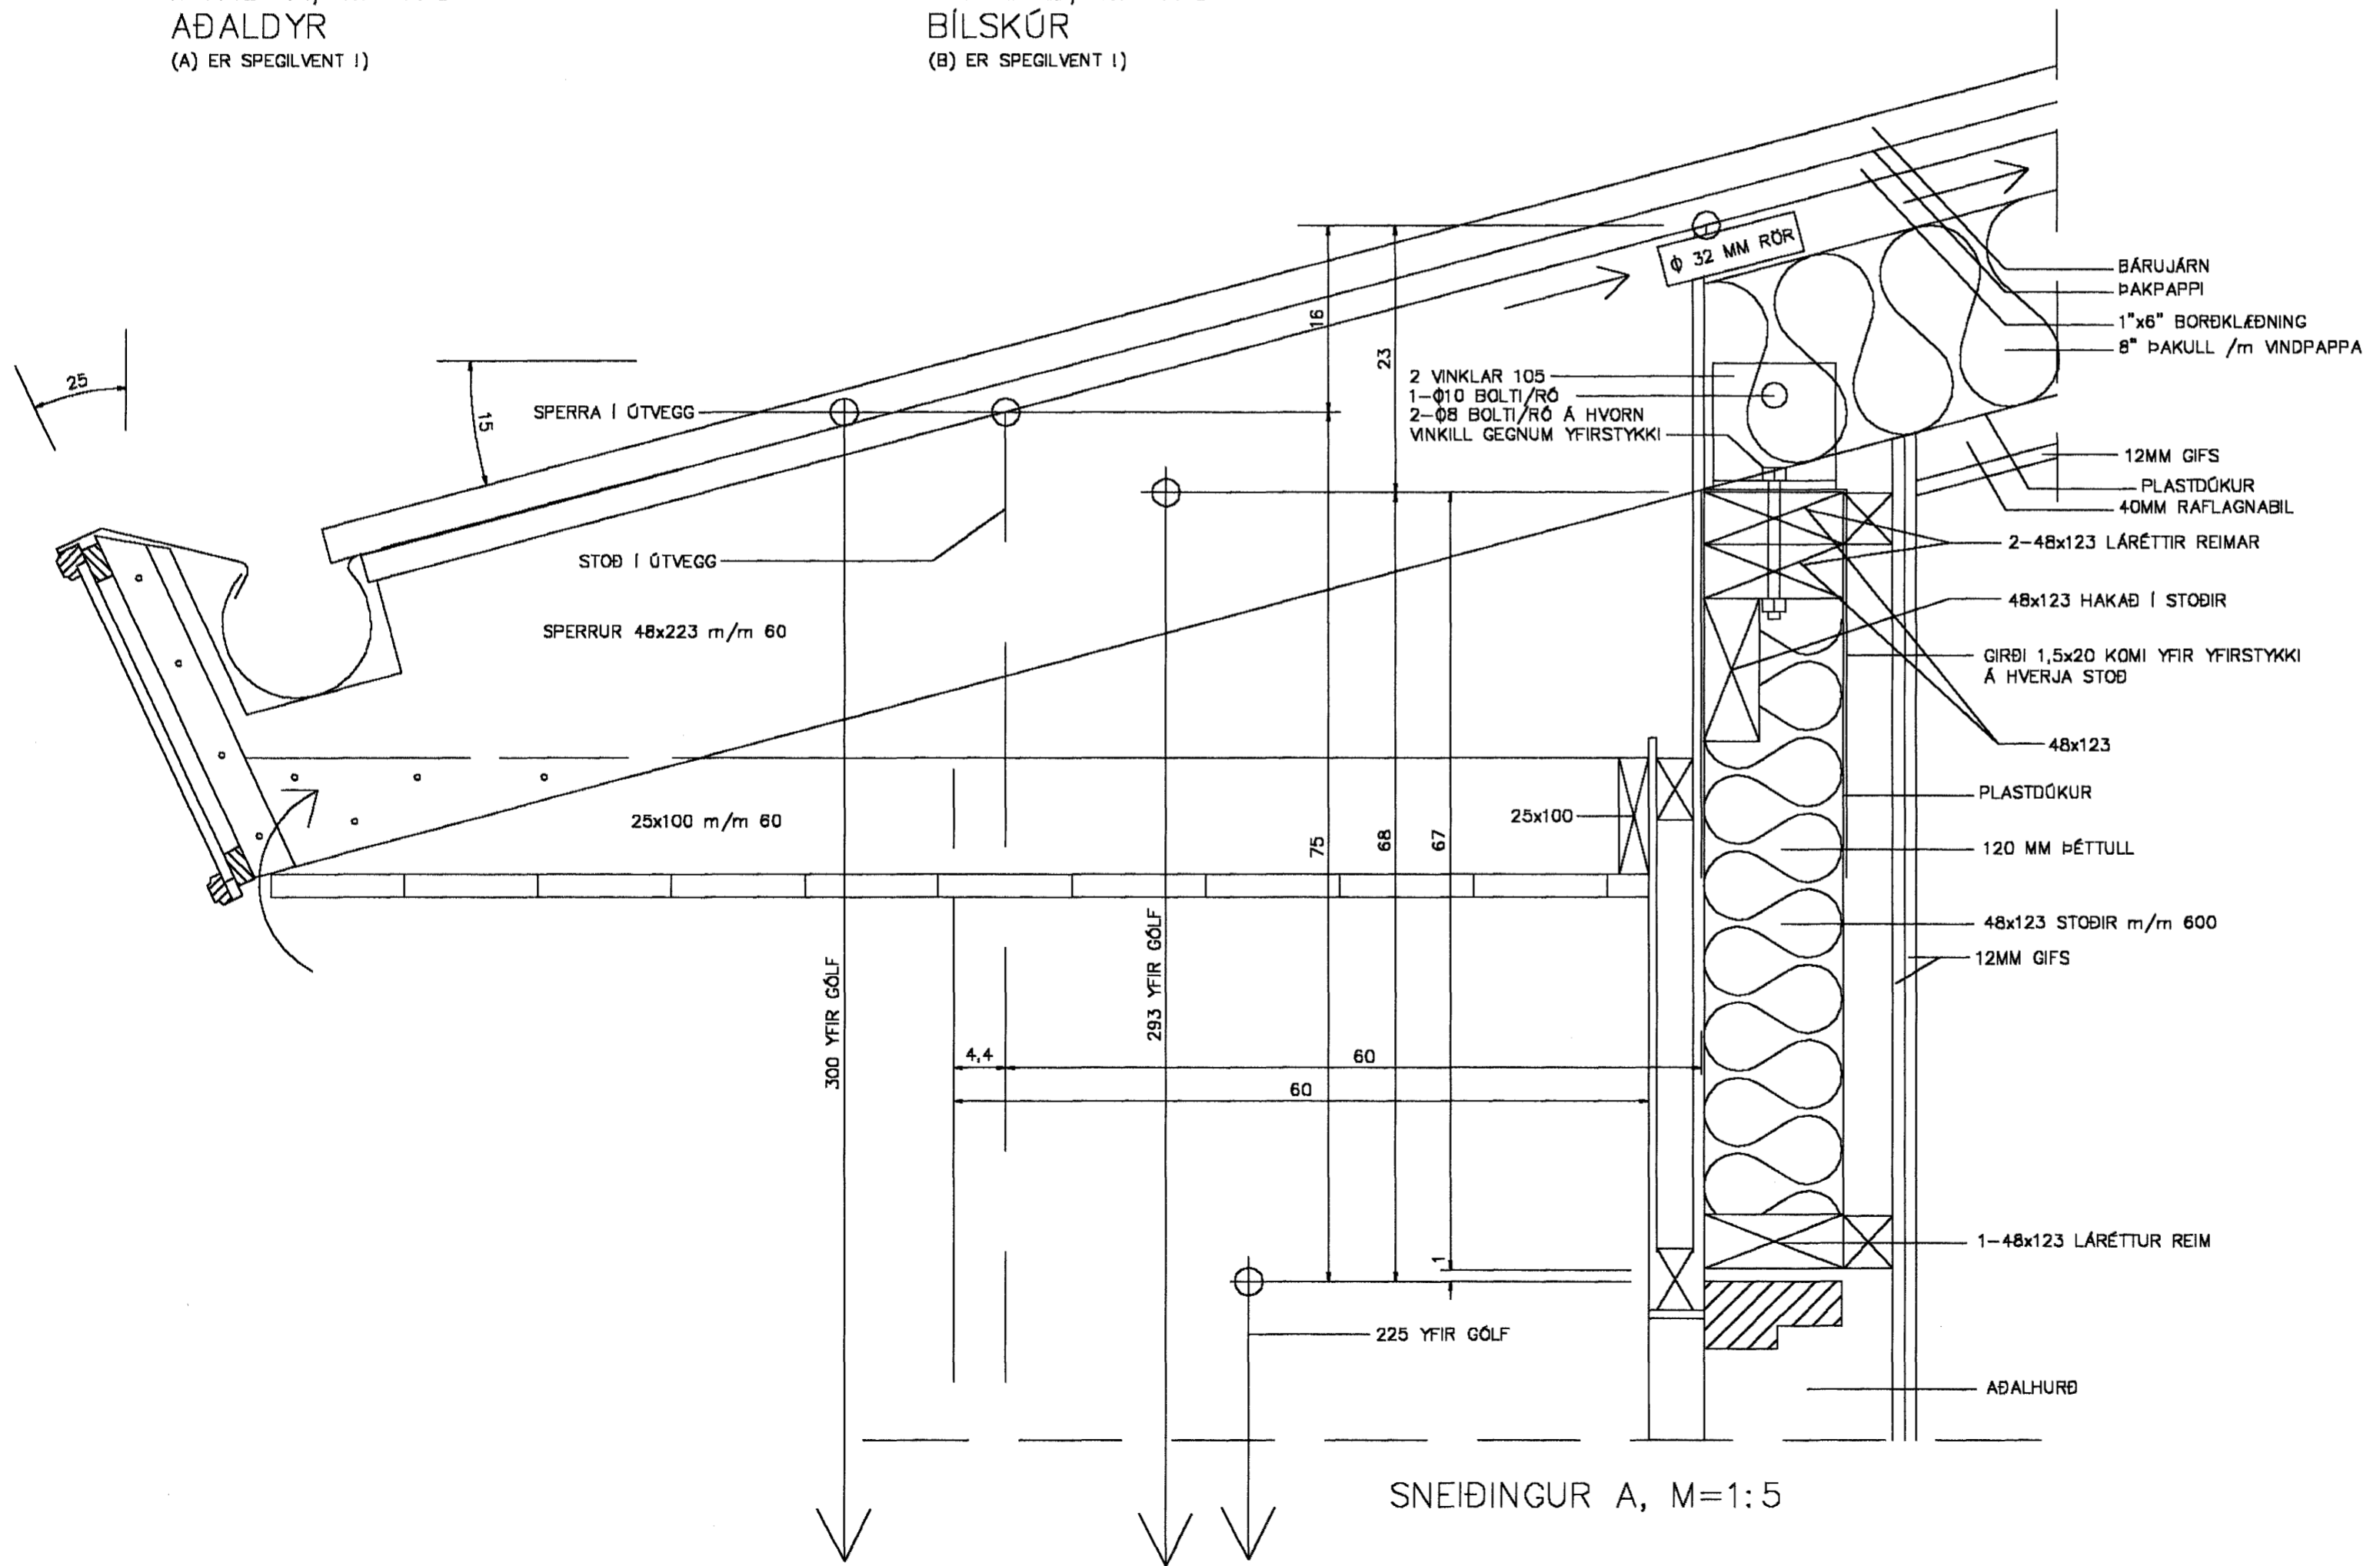

MYND A, M=1:5  
AÐALDYR  
(A) ER SPEGILVENT !

MYND B, M=1:5  
BÍLSKÚR  
(B) ER SPEGILVENT !

LÁRÉTT SNID Í GLUGGA  
M=1:5

LÓÐRÉTT SNID Í GLUGGA  
M=1:5

SNEIDINGUR A, M=1:5

Samþykkt þann  
22 MARS 2004  
Byggingafrúinn í Hafnarfirði  
F.h. Sigurbjartur Halldórsson

TEIKNISTOFA AGNARS MAGNÚSSONAR  
STIGAHLIÐ 2, REYKJAVÍK. SÍMI: 565-1412

FURUVELLIR NR.40	TEIKNING NR. H63-5- 3
M=1:5	REYKJAVÍK Í FEBRÚAR 2004
SNEIDINGAR Í GRIND	
	
BYGGINGAVERKFRÉDINGUR FVFI OG BYGGINGATEKNIFRÉDINGUR	