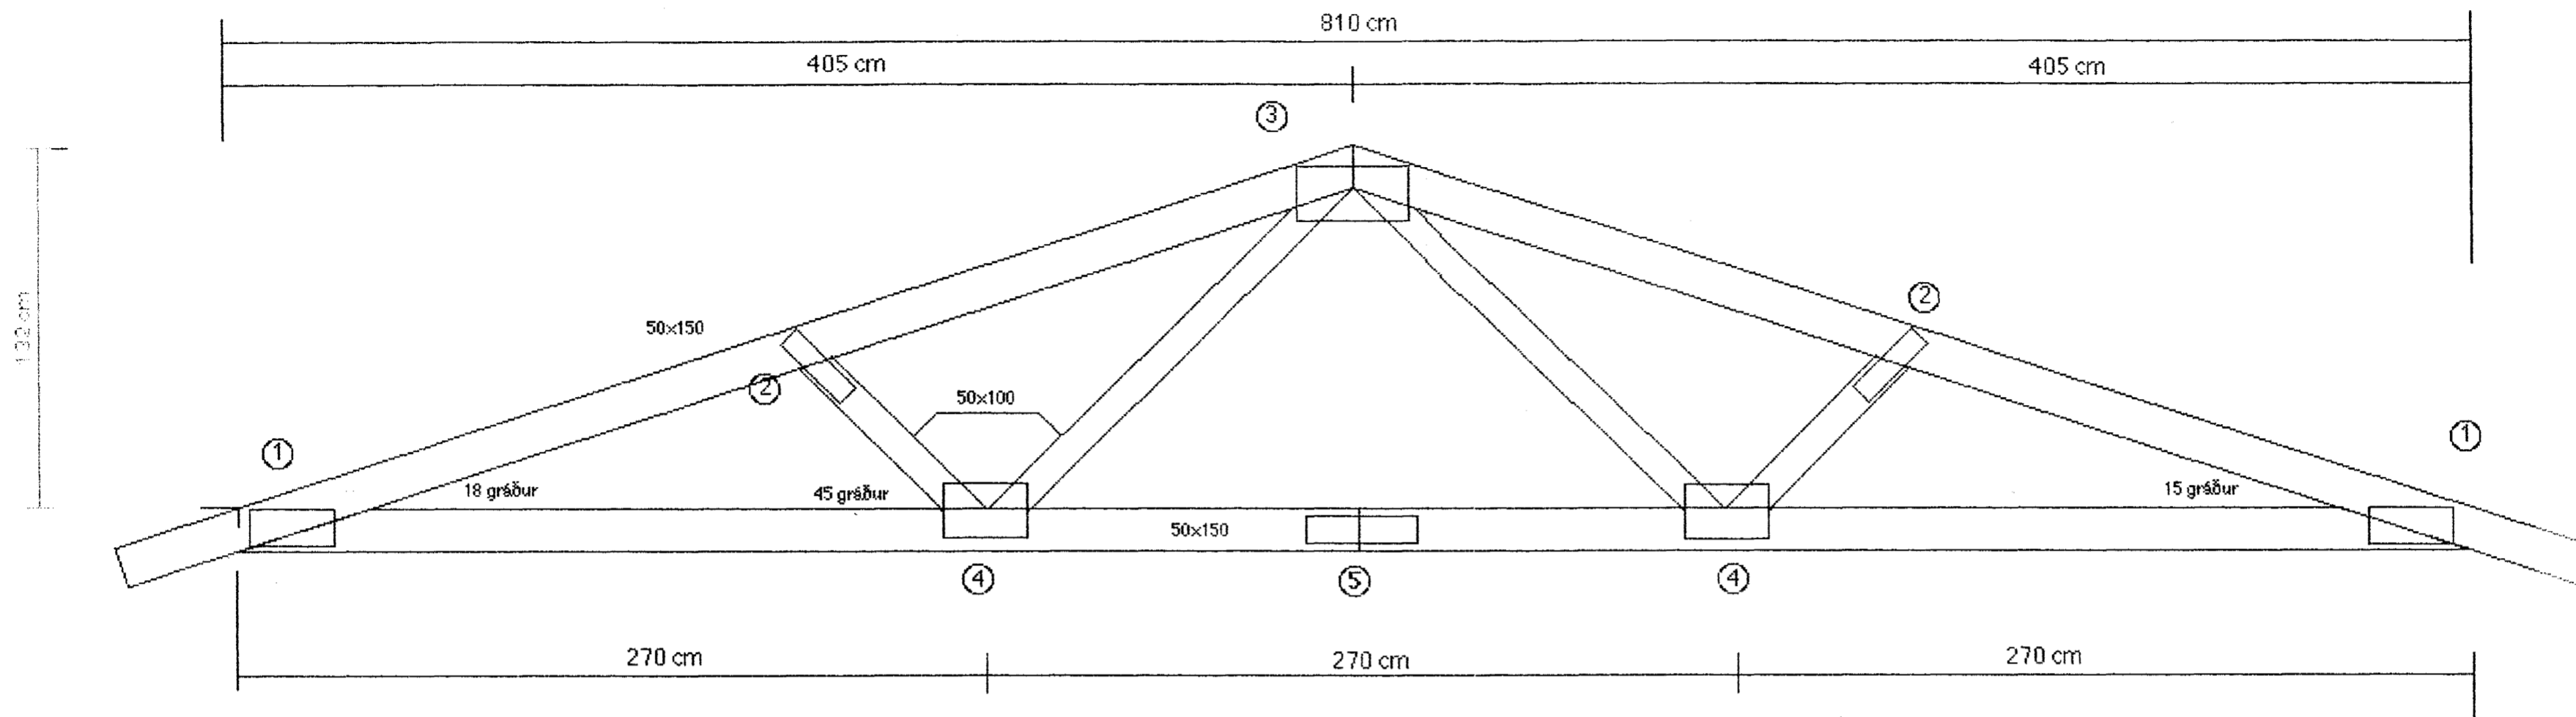

KRAFTSPERRUR NR. 1 : MKY.1:20 (17 STK)

KRAFTSPERRUR NR. 2 : MKY.1:20 (8 STK)

EFNI Í KRAFTSPERRUM ER K-18.

SPERRUR ERU VERKSMÍÐJUFRAMLEIDDAR KRAFTSPERRUR
INNFLUTTAR FRÁ KANADA.

Samþykkt þann
09 MARS 2004

Byggingafræðingur í Hafnarfirði
F.h. Sigurbjartur Halldórsson

KRAFTSPERRUR NR. 1

- ① STÁLPLATA 200x300x2,0
- ② STÁLPLATA 80x300x2,0
- ③ STÁLPLATA 200x400x2,0
- ④ STÁLPLATA 200x300x2,0
- ⑤ STÁLPLATA 100x400x2,0

TEIKN.NR. 1.12	TV	TÆKNIYANGUR TÆKNIDJÓNUSTA HLBASMÁRÍ 17 Í KÓPAYOGI SÍMI: 564 20 44
KYRDI: 1:20		
DAGS: FEB. 2004	VERKERNI: FURUYELLIR 11, HAFNARFIRDI	
HANNAD: M.G	BURÐARVIRKI: KRAFTSPERRUR	
TEIKNAD: M.G	YFIRFARIÐ: <i>Magnús Gylfason</i>	
YFIRFARIÐ: <i>Gíslinn</i>		MAGNÚS GYLFASON F.T.F.1