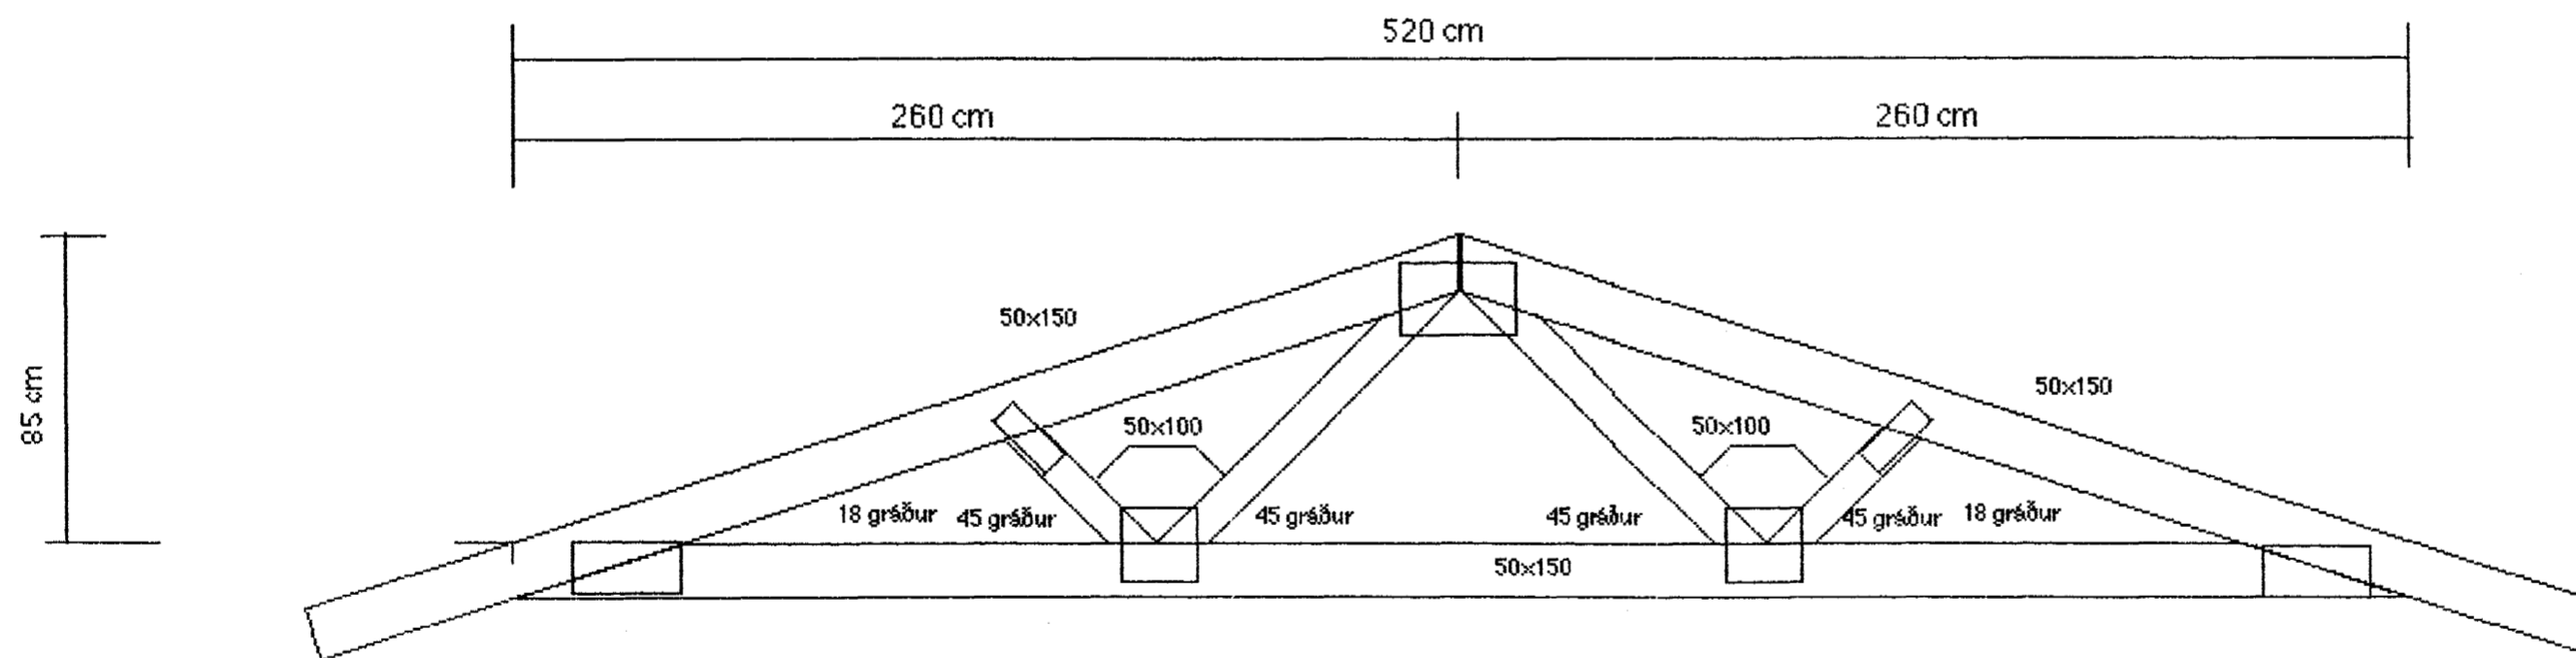

KRAFTSPERRUR NR. 1 : MKY.1:20 (17 STK)

KRAFTSPERRUR NR. 2 : MKY.1:20 (8 STK)

EFNI Í KRAFTSPERRUM ER K-18.

SPERRUR ERU VERKSMÍÐJUFRAMLEIDDAR KRAFTSPERRUR
INNFLUTTAR FRÁ KANADA.

Samþykkt þann
09 MARS 2004

Byggingafræðingur í Hafnarfirði
F.h. Sigurbjartur Halldórsson

KRAFTSPERRUR NR. 1

- ① STÁLPLATA 200x300x2,0
- ② STÁLPLATA 80x300x2,0
- ③ STÁLPLATA 200x400x2,0
- ④ STÁLPLATA 200x300x2,0
- ⑤ STÁLPLATA 100x400x2,0

TEIKN.NR. 1.12	TV	TÆKNIYANGUR TÆKNIDJÓNUSTA HLBASMÁRÍ 17 Í KÓPAYOGI SÍMI: 564 20 44
KYRDI: 1:20		
DAGS: FEB. 2004	VERKERNI: FURUYELLIR 11, HAFNARFIRDI	
HANNAD: M.G	BURÐARVIRKI: KRAFTSPERRUR	
TEIKNAD: M.G	YFIRFARIÐ: <i>Magnús Gylfason</i>	
YFIRFARIÐ: <i>Gíslinn</i>		MAGNÚS GYLFASON F.T.F.1