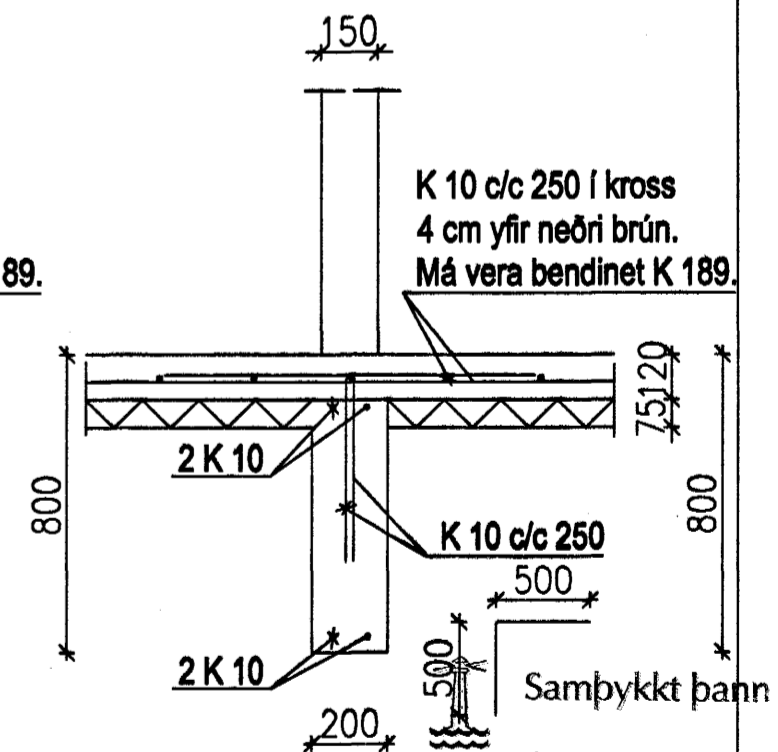

Snið A-A 1:20

Snið B-B 1:20

Snið C-C 1:20

Snið D-D 1:20

Snið H-H 1:20

Snið E-E 1:20

Snið F-F 1:20

Snið F1-F1 1:20

Snið G-G 1:20

05 MAI 2004

Byggingafultrúinn í Hafnarfirði  
E.h. Sigurbjartur Halldórsson

VERKFRÆÐISTOFA HALLDÓRS HANNESSONAR S.5654355 GUNNARSSUNDI 10 HAFNARFIRÐI	
KAPLASKEIÐ 20 HESTHUS	Mkv. 1:20
Undirstöður, snið	Reiknað: H H
	Telknað: H H
	Kl. hönnuðar: 141139-2159
	Breytt: