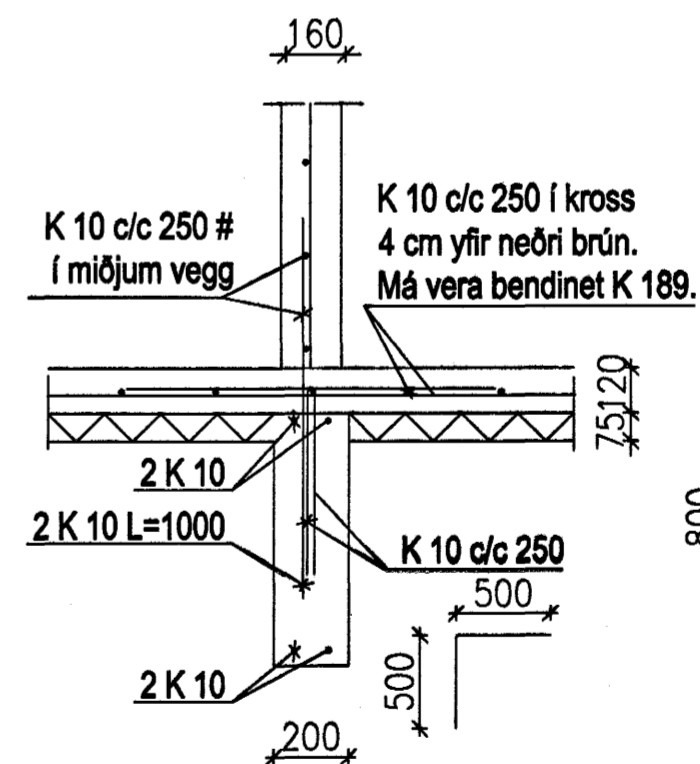

Snið A-A 1:20

Snið B-B 1:20

Snið C-C 1:20

Snið D-D 1:20

Snið H-H 1:20

Snið E-E 1:20

Snið F-F 1:20

Snið F1-F1 1:20

Snið G-G 1:20

05 MAI 2004

Byggingafultrúinn í Hafnarfirði  
E.h. Sigurbjartur Halldórsson

VERKFRÆÐISTOFA HALLDÓRS HANNESSONAR S.5654355 GUNNARSSUNDI 10 HAFNARFIRÐI	
KAPLASKEIÐ 20 HESTHUS	Mkv. 1:20
Undirstöður, snið	Reiknað: H H
	Telknað: H H
	Kl. hönnuðar: 141139-2159
	Breytt: