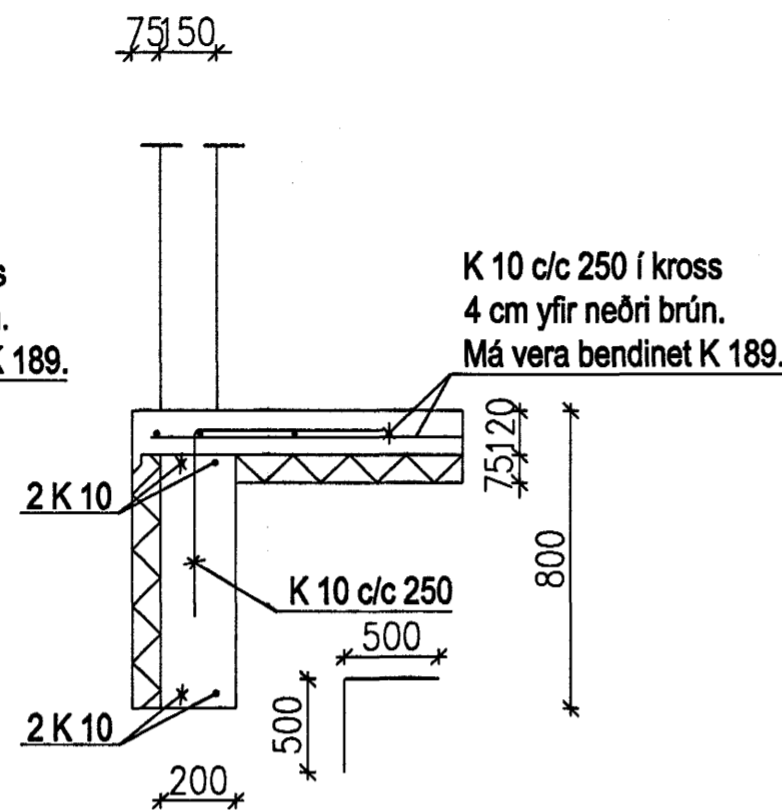

Snið A-A 1:20

Snið B-B 1:20

Snið C-C 1:20

Snið D-D 1:20

Snið H-H 1:20

Snið E-E 1:20

Snið F-F 1:20

Snið F1-F1 1:20

Snið G-G 1:20

05 MAI 2004

Byggingafultrúinn í Hafnarfirði  
E.h. Sigurbjartur Halldórsson

VERKFRÆÐISTOFA HALLDÓRS HANNESSONAR S.5654355 GUNNARSSUNDI 10 HAFNARFIRÐI	
KAPLASKEIÐ 20 HESTHUS	Mkv. 1:20
Undirstöður, snið	Reiknað: H H
	Telknað: H H
	Kl. hönnuðar: 141139-2159
	Breytt: