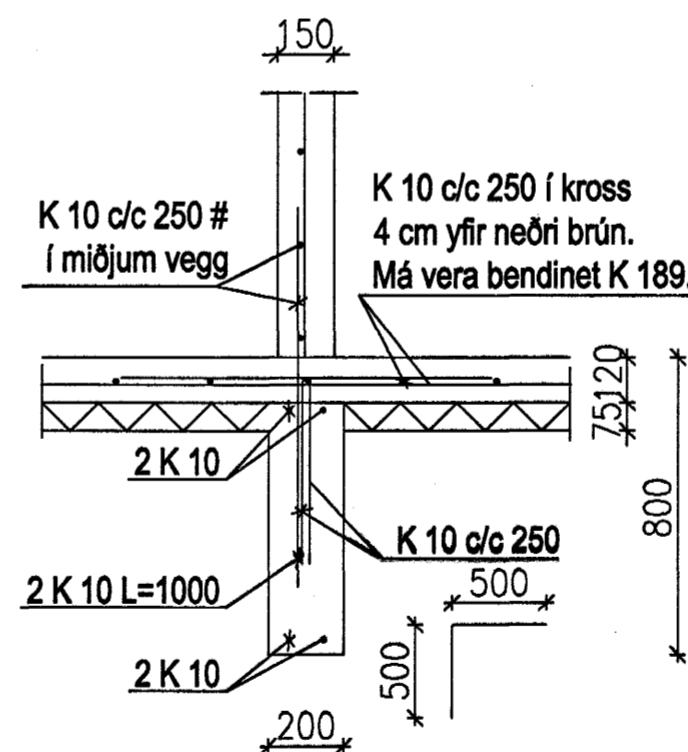

Snið A-A 1:20

Snið B-B 1:20

Snið C-C 1:20

Snið D-D 1:20

Snið H-H 1:20

Snið E-E 1:20

Snið F-F 1:20

Snið F1-F1 1:20

Snið G-G 1:20

05 MAI 2004

Byggingafultrúinn í Hafnarfirði  
E.h. Sigurbjartur Halldórsson

VERKFRÆÐISTOFA HALLDÓRS HANNESSONAR S.5654355 GUNNARSSUNDI 10 HAFNARFIRÐI	
KAPLASKEIÐ 20 HESTHUS	Mkv. 1:20
Undirstöður, snið	Reiknað: H H
	Telknað: H H
	Kl. hönnuðar: 141139-2159
	Breytt: