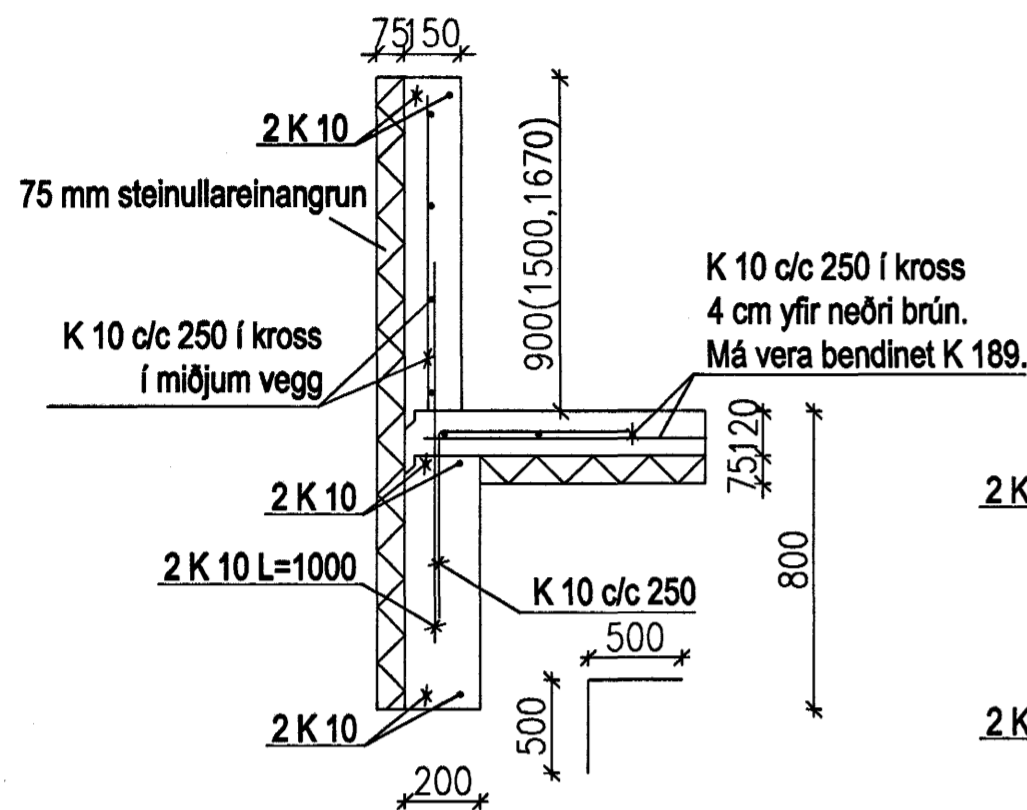

Snið A-A 1:20

Snið B-B 1:20

Snið C-C 1:20

Snið D-D 1:20

Snið H-H 1:20

Snið E-E 1:20

Snið F-F 1:20

Snið F1-F1 1:20

Snið G-G 1:20

05 MAI 2004

Byggingafultrúinn í Hafnarfirði  
E.h. Sigurbjartur Halldórsson

VERKFRÆÐISTOFA HALLDÓRS HANNESSONAR S.5654355 GUNNARSSUNDI 10 HAFNARFIRÐI	
KAPLASKEIÐ 20 HESTHUS	Mkv. 1:20
Undirstöður, snið	Reiknað: H H
	Telknað: H H
	Kl. hönnuðar: 141139-2159
	Breytt: