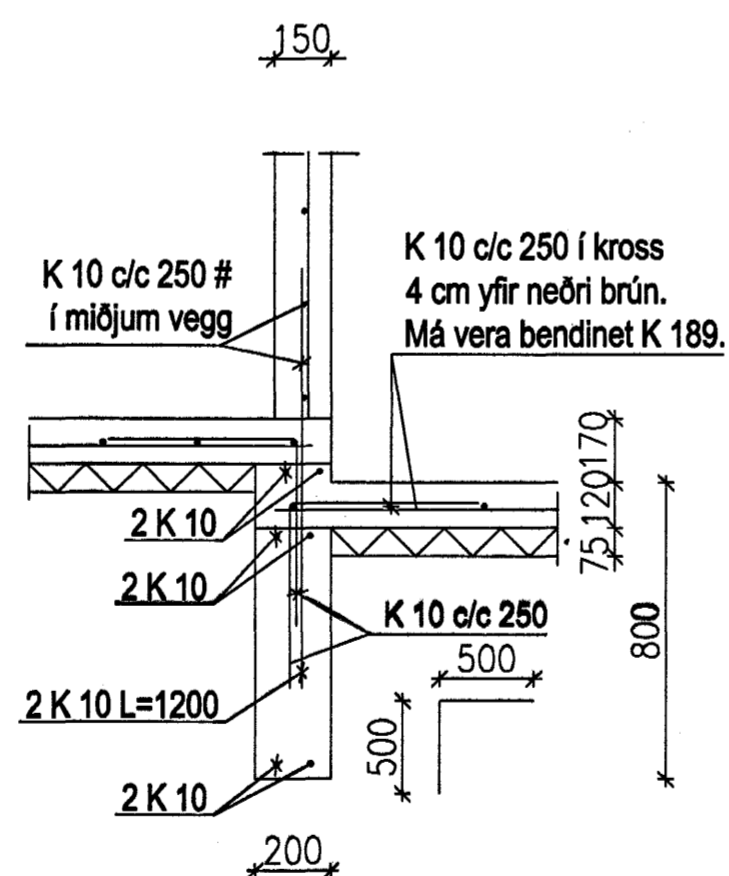

Snið A-A 1:20

Snið B-B 1:20

Snið C-C 1:20

Snið D-D 1:20

Snið H-H 1:20

Snið E-E 1:20

Snið F-F 1:20

Snið F1-F1 1:20

Snið G-G 1:20

05 MAI 2004

Byggingafultrúinn í Hafnarfirði  
E.h. Sigurbjartur Halldórsson

VERKFRÆÐISTOFA HALLDÓRS HANNESSONAR S.5654355 GUNNARSSUNDI 10 HAFNARFIRÐI	
KAPLASKEIÐ 20 HESTHUS	Mkv. 1:20
Undirstöður, snið	Reiknað: H H
	Telknað: H H
	Kl. hönnuðar: 141139-2159
	Breytt: