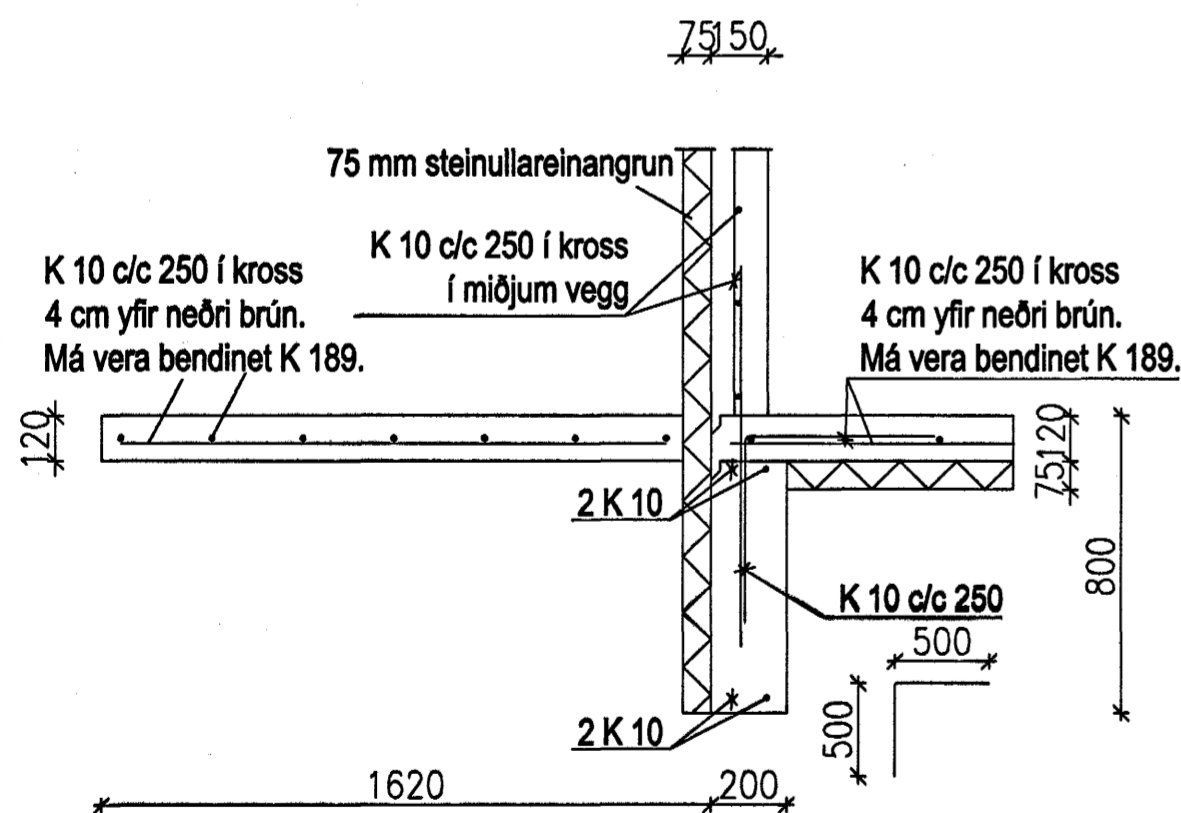

Snið A-A 1:20

Snið B-B 1:20

Snið C-C 1:20

Snið D-D 1:20

Snið H-H 1:20

Snið E-E 1:20

Snið F-F 1:20

Snið F1-F1 1:20

Snið G-G 1:20

05 MAI 2004

Byggingafultrúinn í Hafnarfirði  
E.h. Sigurbjartur Halldórsson

VERKFRÆÐISTOFA HALLDÓRS HANNESSONAR S.5654355 GUNNARSSUNDI 10 HAFNARFIRÐI	
KAPLASKEIÐ 20 HESTHUS	Mkv. 1:20
Undirstöður, snið	Reiknað: H H
	Telknað: H H
	Kl. hönnuðar: 141139-2159
	Breytt: