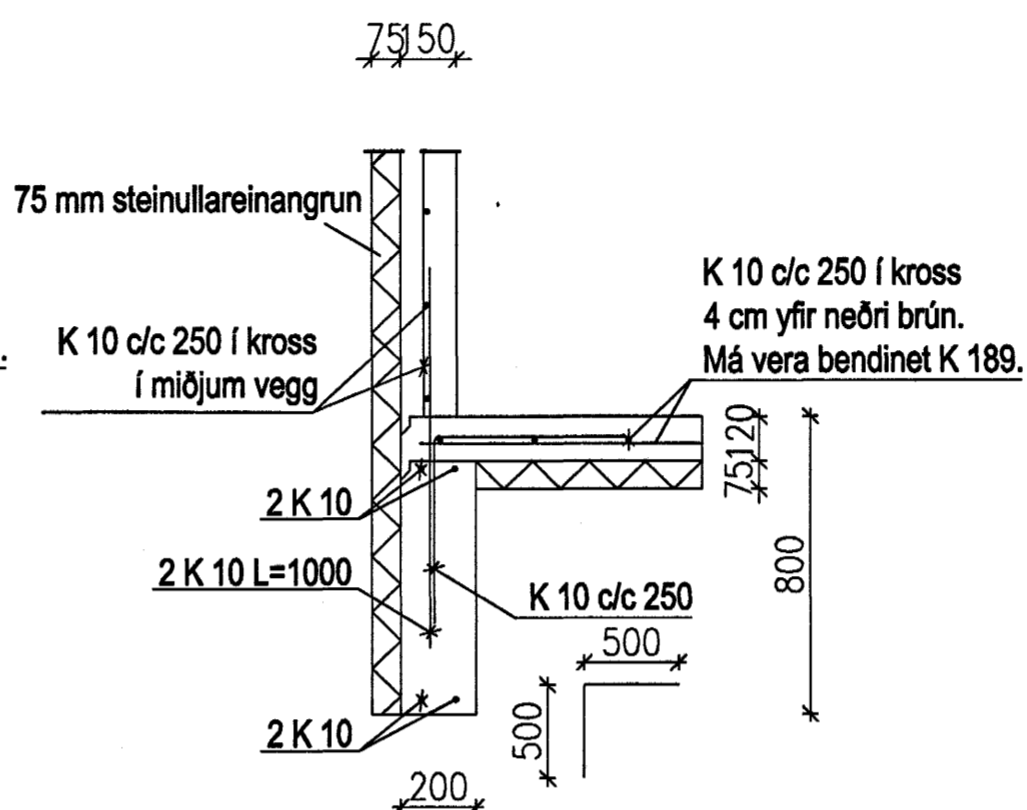

Snið A-A 1:20

Snið B-B 1:20

Snið C-C 1:20

Snið D-D 1:20

Snið H-H 1:20

Snið E-E 1:20

Snið F-F 1:20

Snið F1-F1 1:20

Snið G-G 1:20

05 MAI 2004

Byggingafultrúinn í Hafnarfirði  
E.h. Sigurbjartur Halldórsson

VERKFRÆÐISTOFA HALLDÓRS HANNESSONAR S.5654355 GUNNARSSUNDI 10 HAFNARFIRÐI	
KAPLASKEIÐ 20 HESTHUS	Mkv. 1:20
Undirstöður, snið	Reiknað: H H
	Telknað: H H
	Kl. hönnuðar: 141139-2159
	Breytt: