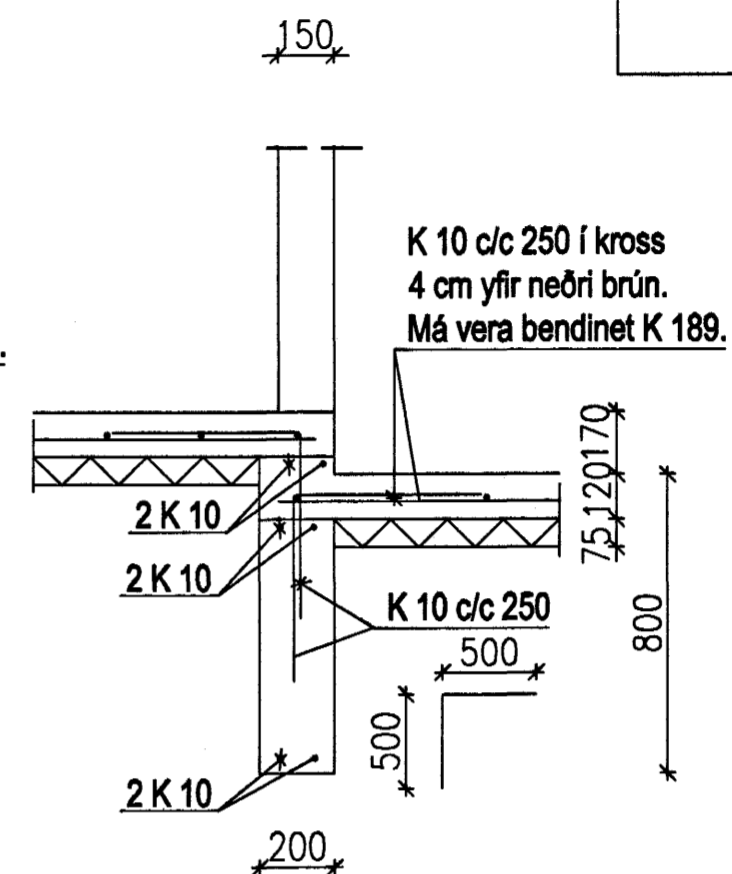

Snið A-A 1:20

Snið B-B 1:20

Snið C-C 1:20

Snið D-D 1:20

Snið H-H 1:20

Snið E-E 1:20

Snið F-F 1:20

Snið F1-F1 1:20

Snið G-G 1:20

05 MAI 2004

Byggingafultrúinn í Hafnarfirði  
E.h. Sigurbjartur Halldórsson

VERKFRÆÐISTOFA HALLDÓRS HANNESSONAR S.5654355 GUNNARSSUNDI 10 HAFNARFIRÐI	
KAPLASKEIÐ 20 HESTHUS	Mkv. 1:20
Undirstöður, snið	Reiknað: H H
	Telknað: H H
	Kl. hönnuðar: 141139-2159
	Breytt: