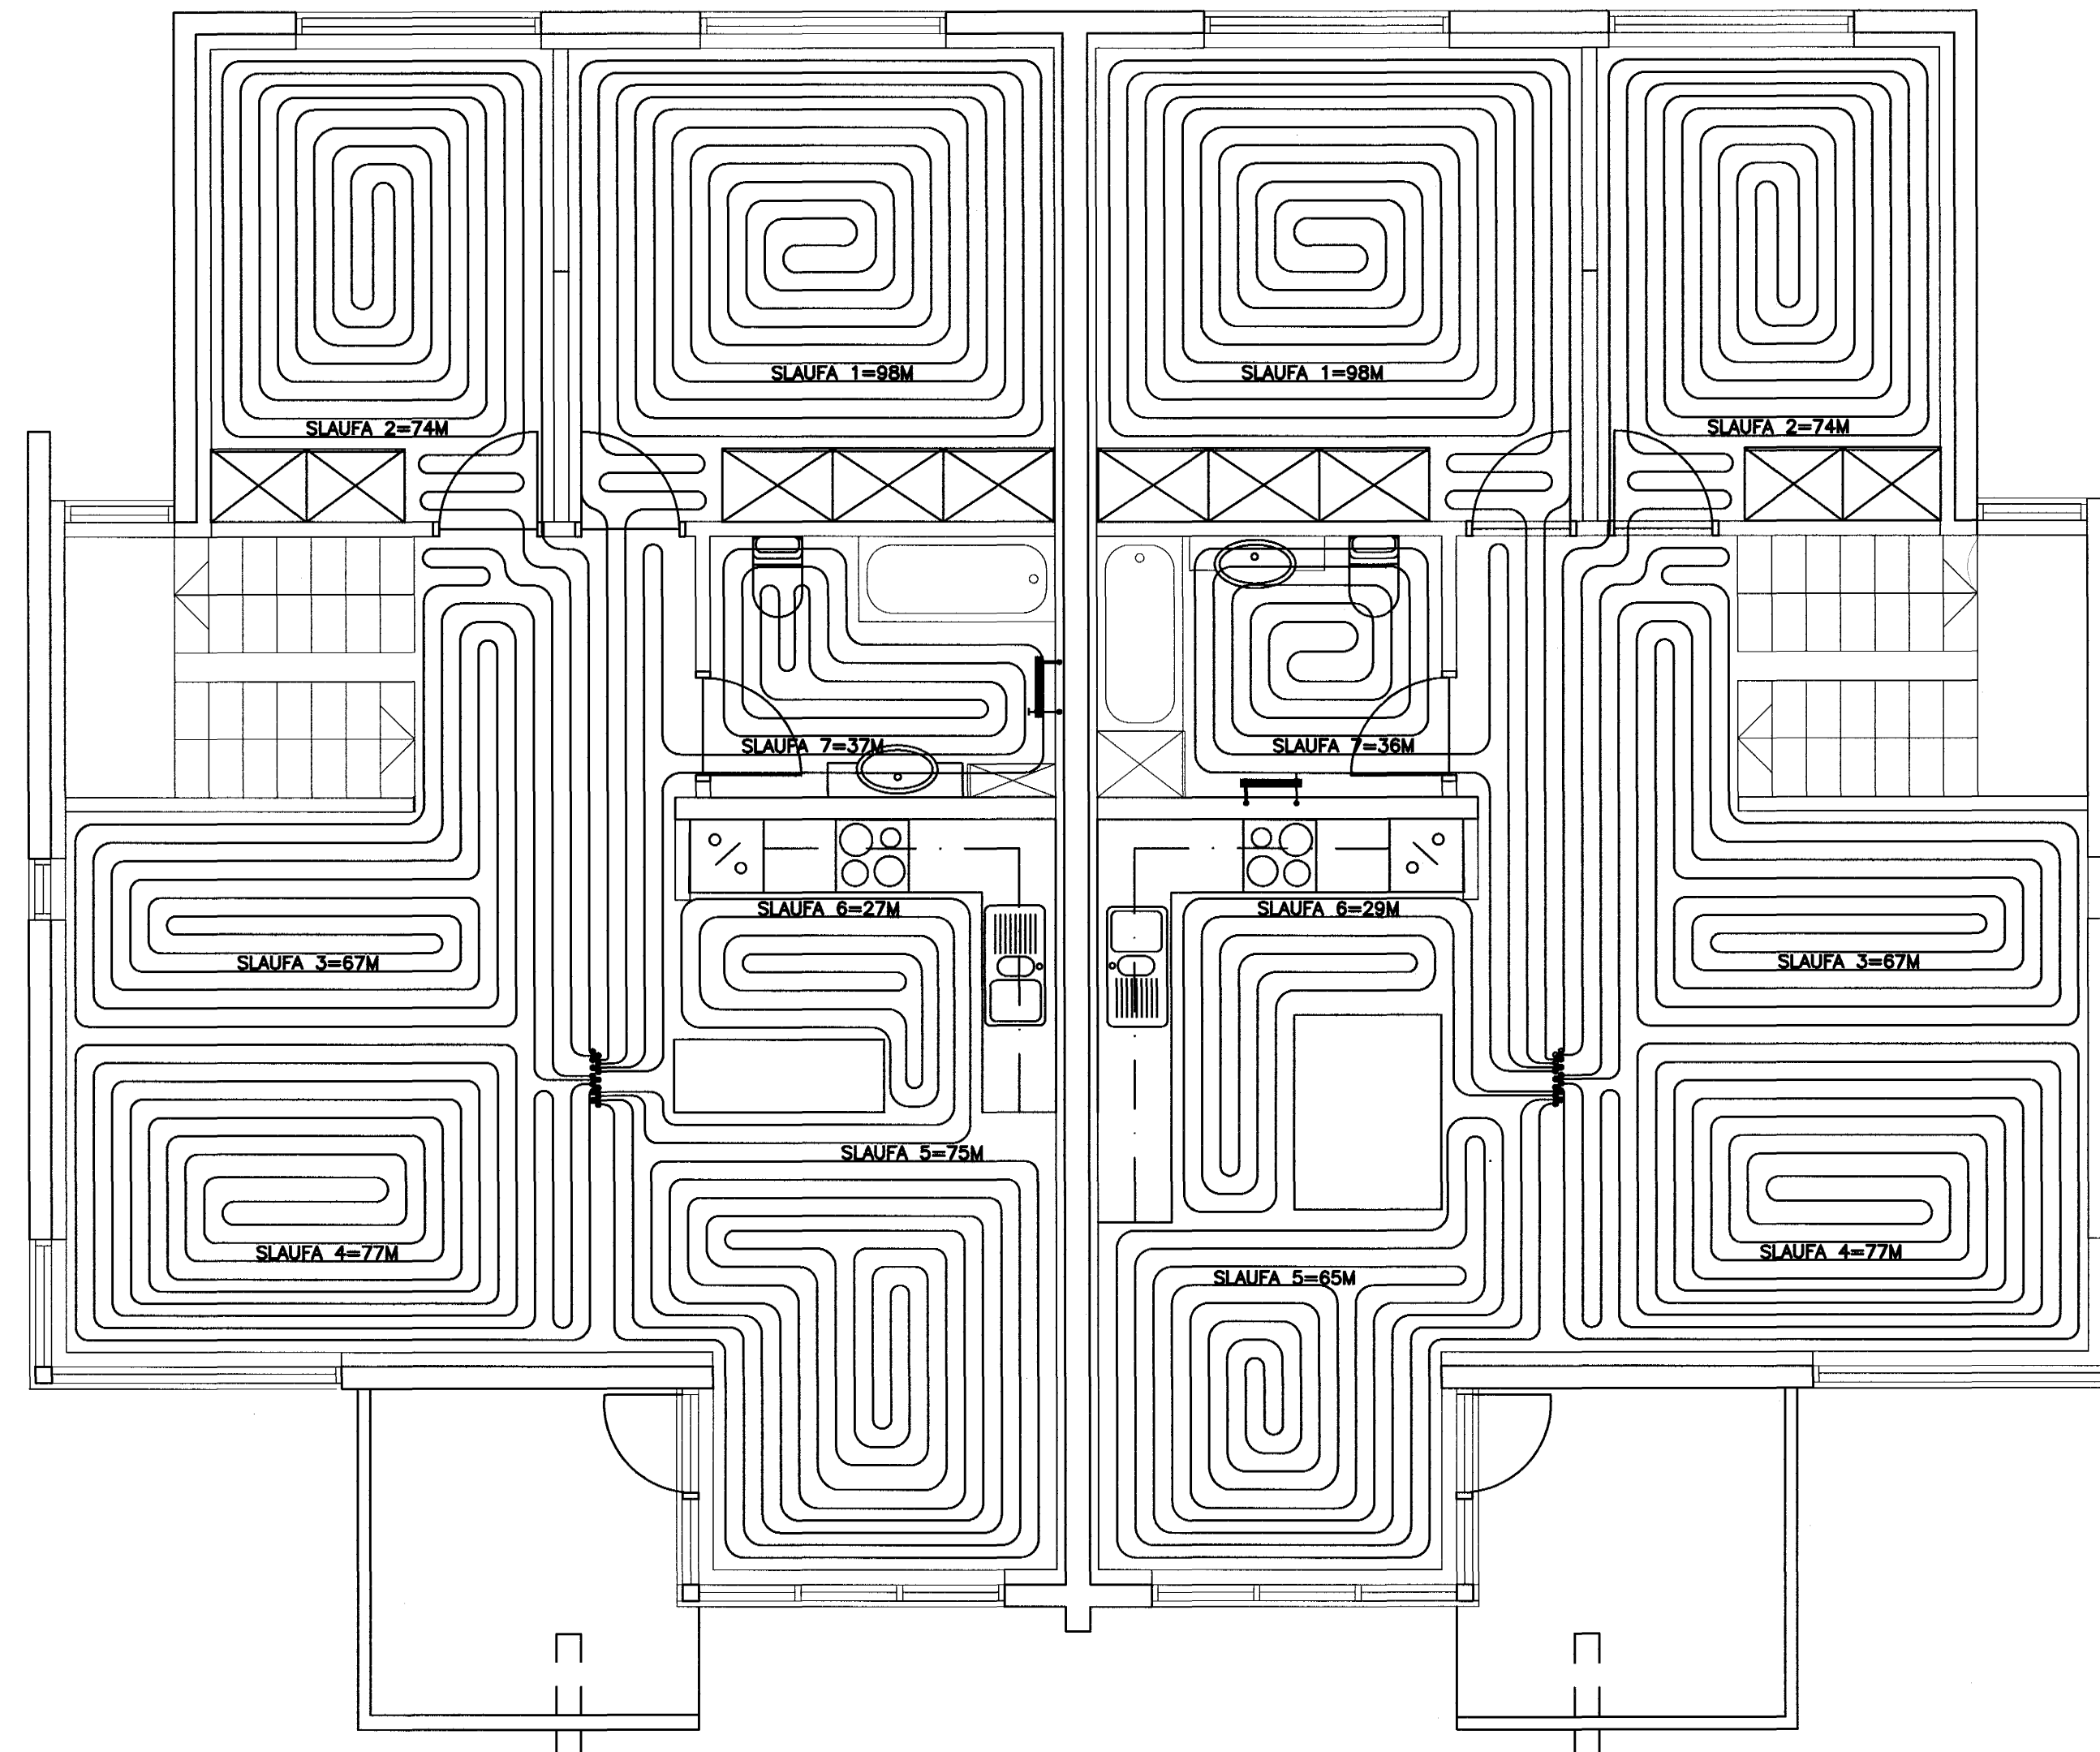

DAGS:	NR:	BREYTINGAR:	SAMB.:
02.04.03		HITAKERFI BREYTT GR OFNAKERFI I GOLFHTA	
15.04.04		HITAKERFI BR. GR OFNAKERFI I GOLFHTA 3B	

LAGNIR AD OFNI Á BADI  
ERU ALPEX 16x2 LAGÐAR  
VIÐ LOFT I BILSKUR AD TENGGRIND

STÆRD GÓLFGEISLALAGNA ER 16x2

GÓFLAGNIR ERU LAGÐAR MED 150 MM  
MILLIBILI MED ÞÉTTINGU I 100 MM VIÐ  
VIÐ GLUGGA SJÁ TEIKNINGU

GRUNNMYND GÓLFHITALAGNA 1:50

Samþykkt þann  
04 MAI 2004

Byggingafulfrúnn í Hafnarfirði  
F.h. Sigurbjartur Halldórsson