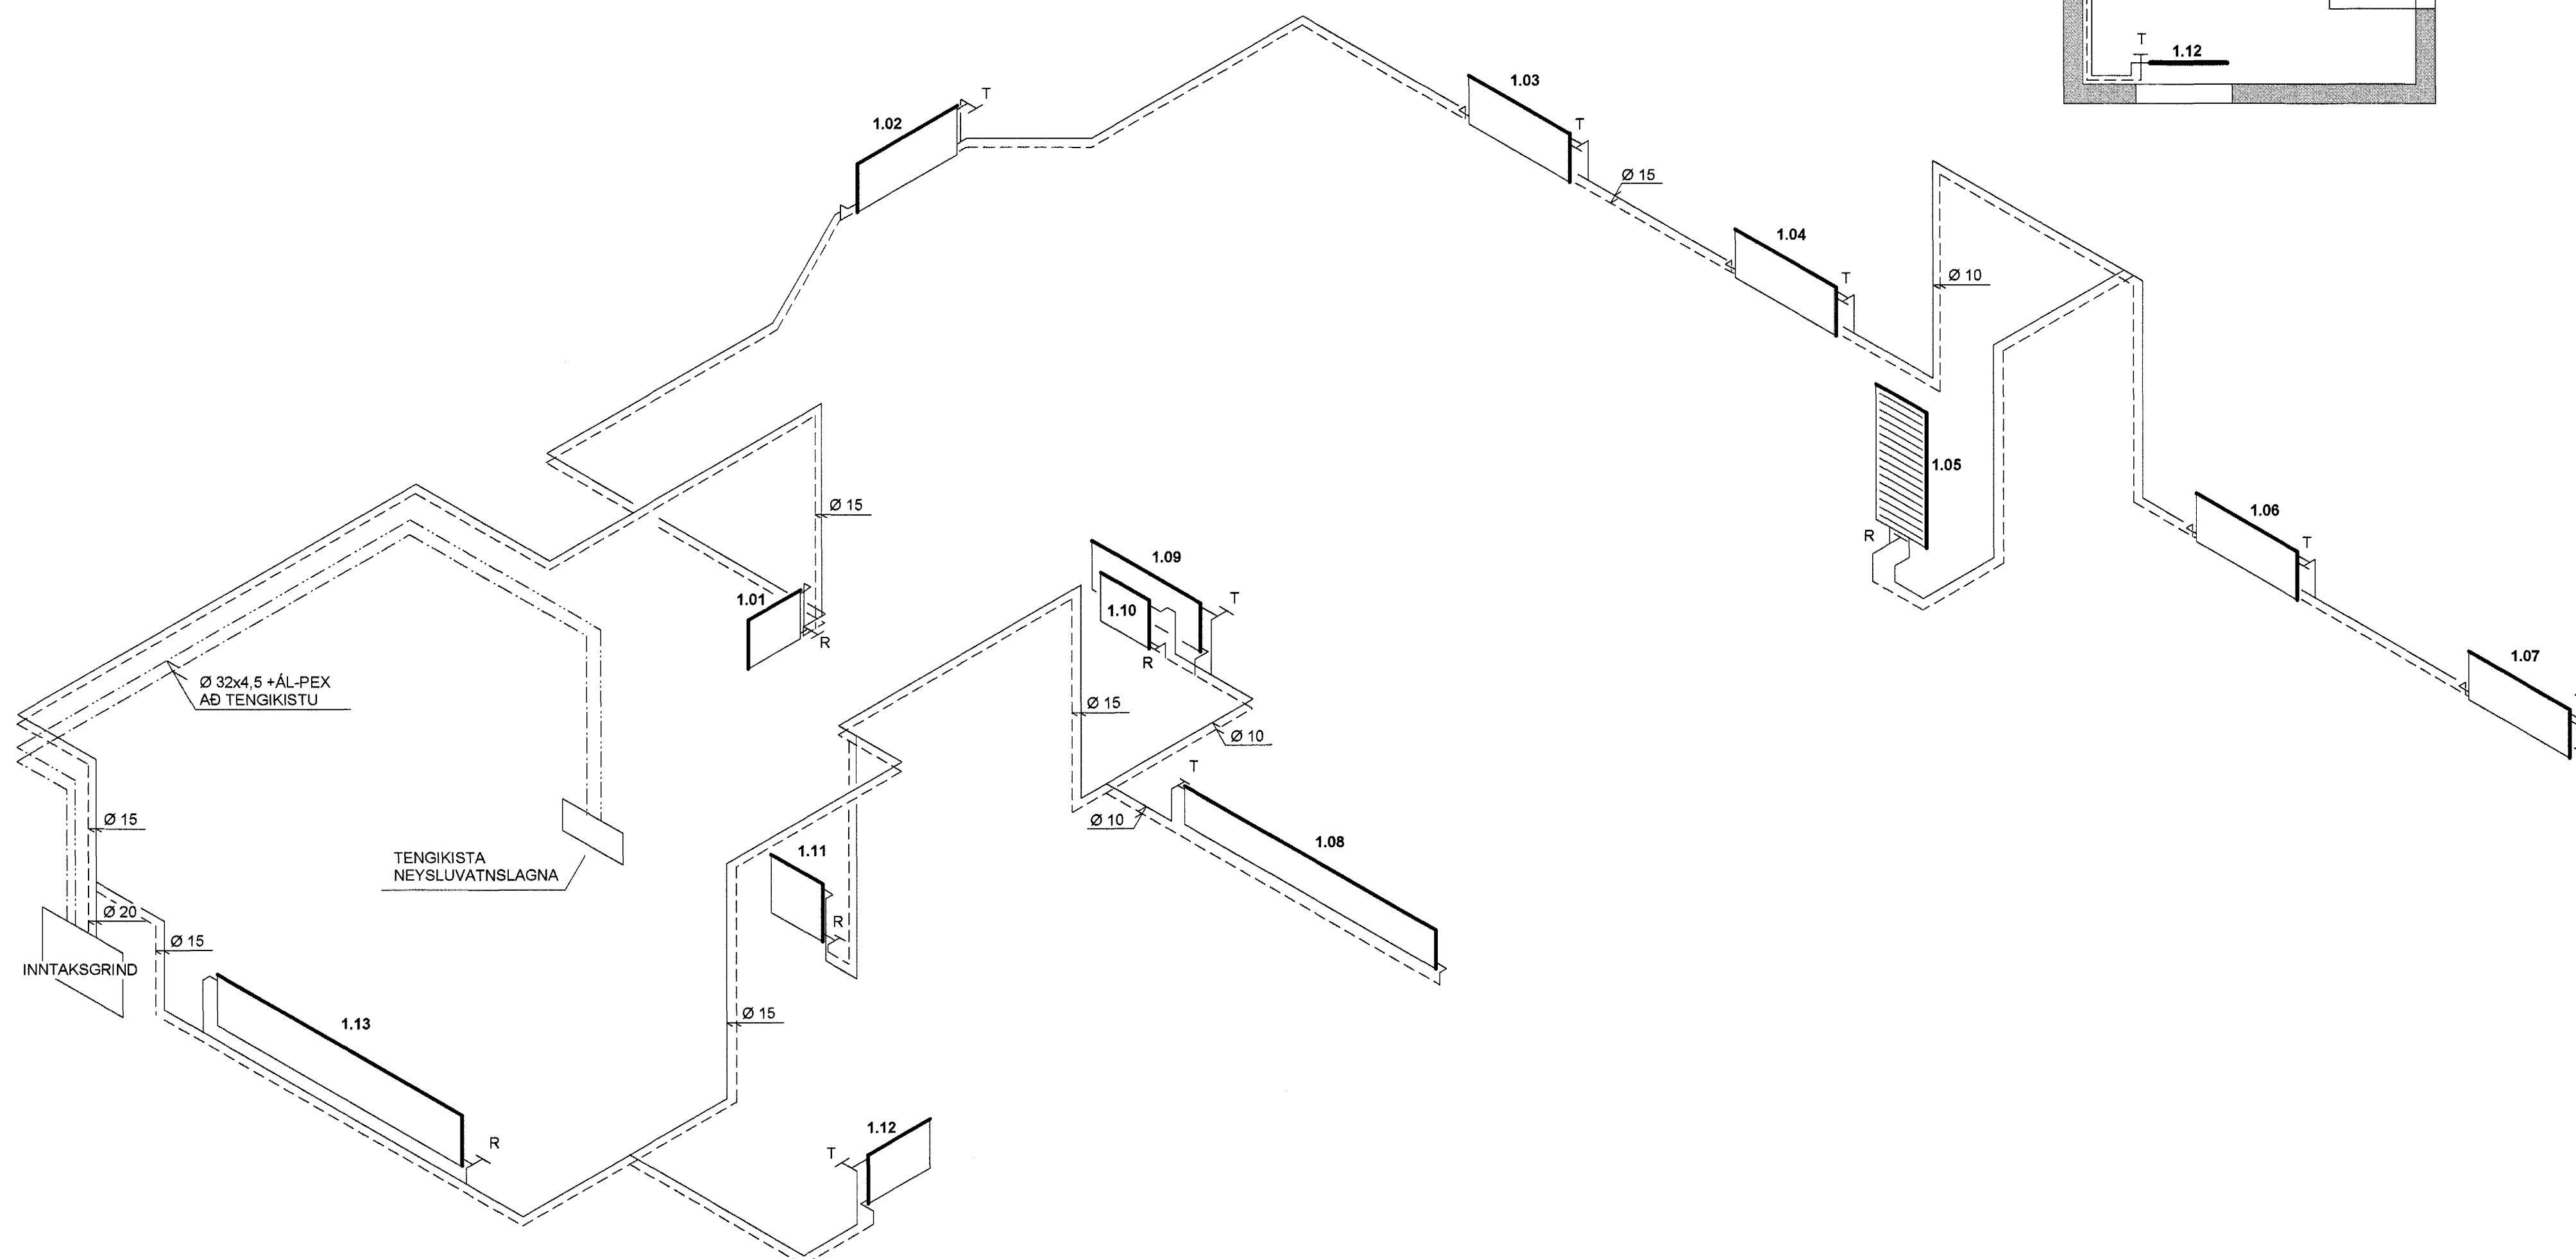

NR	STAÐS.	GERÐ OFNA	LENGD (cm)	ORKA (WÖTT)
1.01	ANDDYRI	C-60	50	702
1.02	ELDHÚS	C-60	120	1683
1.03	HERBERGI	C-50	120	1458
1.04	HERBERGI	B-50	120	1080
1.05	BAÐHERBERGI	handkl.ofn	50X180	721
1.06	HERBERGI	B-50	120	1080
1.07	HJÓNAHERBERGI	C-60	120	1683
1.08	STOFA	C-40	300	3047
1.09	SKÁLI	C-60	120	1683
1.10	SNYRTING	A-60	50	367
1.11	ÞVOTTUR	C-60	50	702
1.12	GEYMSLA	A-60	100	734
1.13	BÍLSKÚR	C-60	220	3085

ALLS = 18.025- Wött

OFNAR ERU VOR-YL OFNAR FRÁ OFNASMÍÐJU SUÐURNESJA

OFNASTÆRÐIR SKAL ENDURSKOÐA MEÐ MÆLINGU Á BYGGINGARSTAD
AÐUR RN ÞEIR ERU PANTAÐIR

Samþykkt þann
28 APR. 2004

Byggingakultrúinn í Hafnarfirði
Sigurbjartur Halldórsson

SJÁ SKÝRINGAR Á TEIKNINGU NR. 2.05Þ

TEIKN.NR. 2.02	Tæknivangur ehf. Hlíðasmári 17, Kópavogi Sími: 564 22 44, Netf. tva@simnet.is
KVARDI: 1:50	
DAGS. MARS 2004	
HANNAÐ: MG	VERKEFNI: FURUVELLIR 35 Í HAFNARFIRÐI
TEIKNAD: MG	HITALAGNIR: GRUNNMYND, KERFISMYND OG OFNASKRÁ
YFIRFARID: