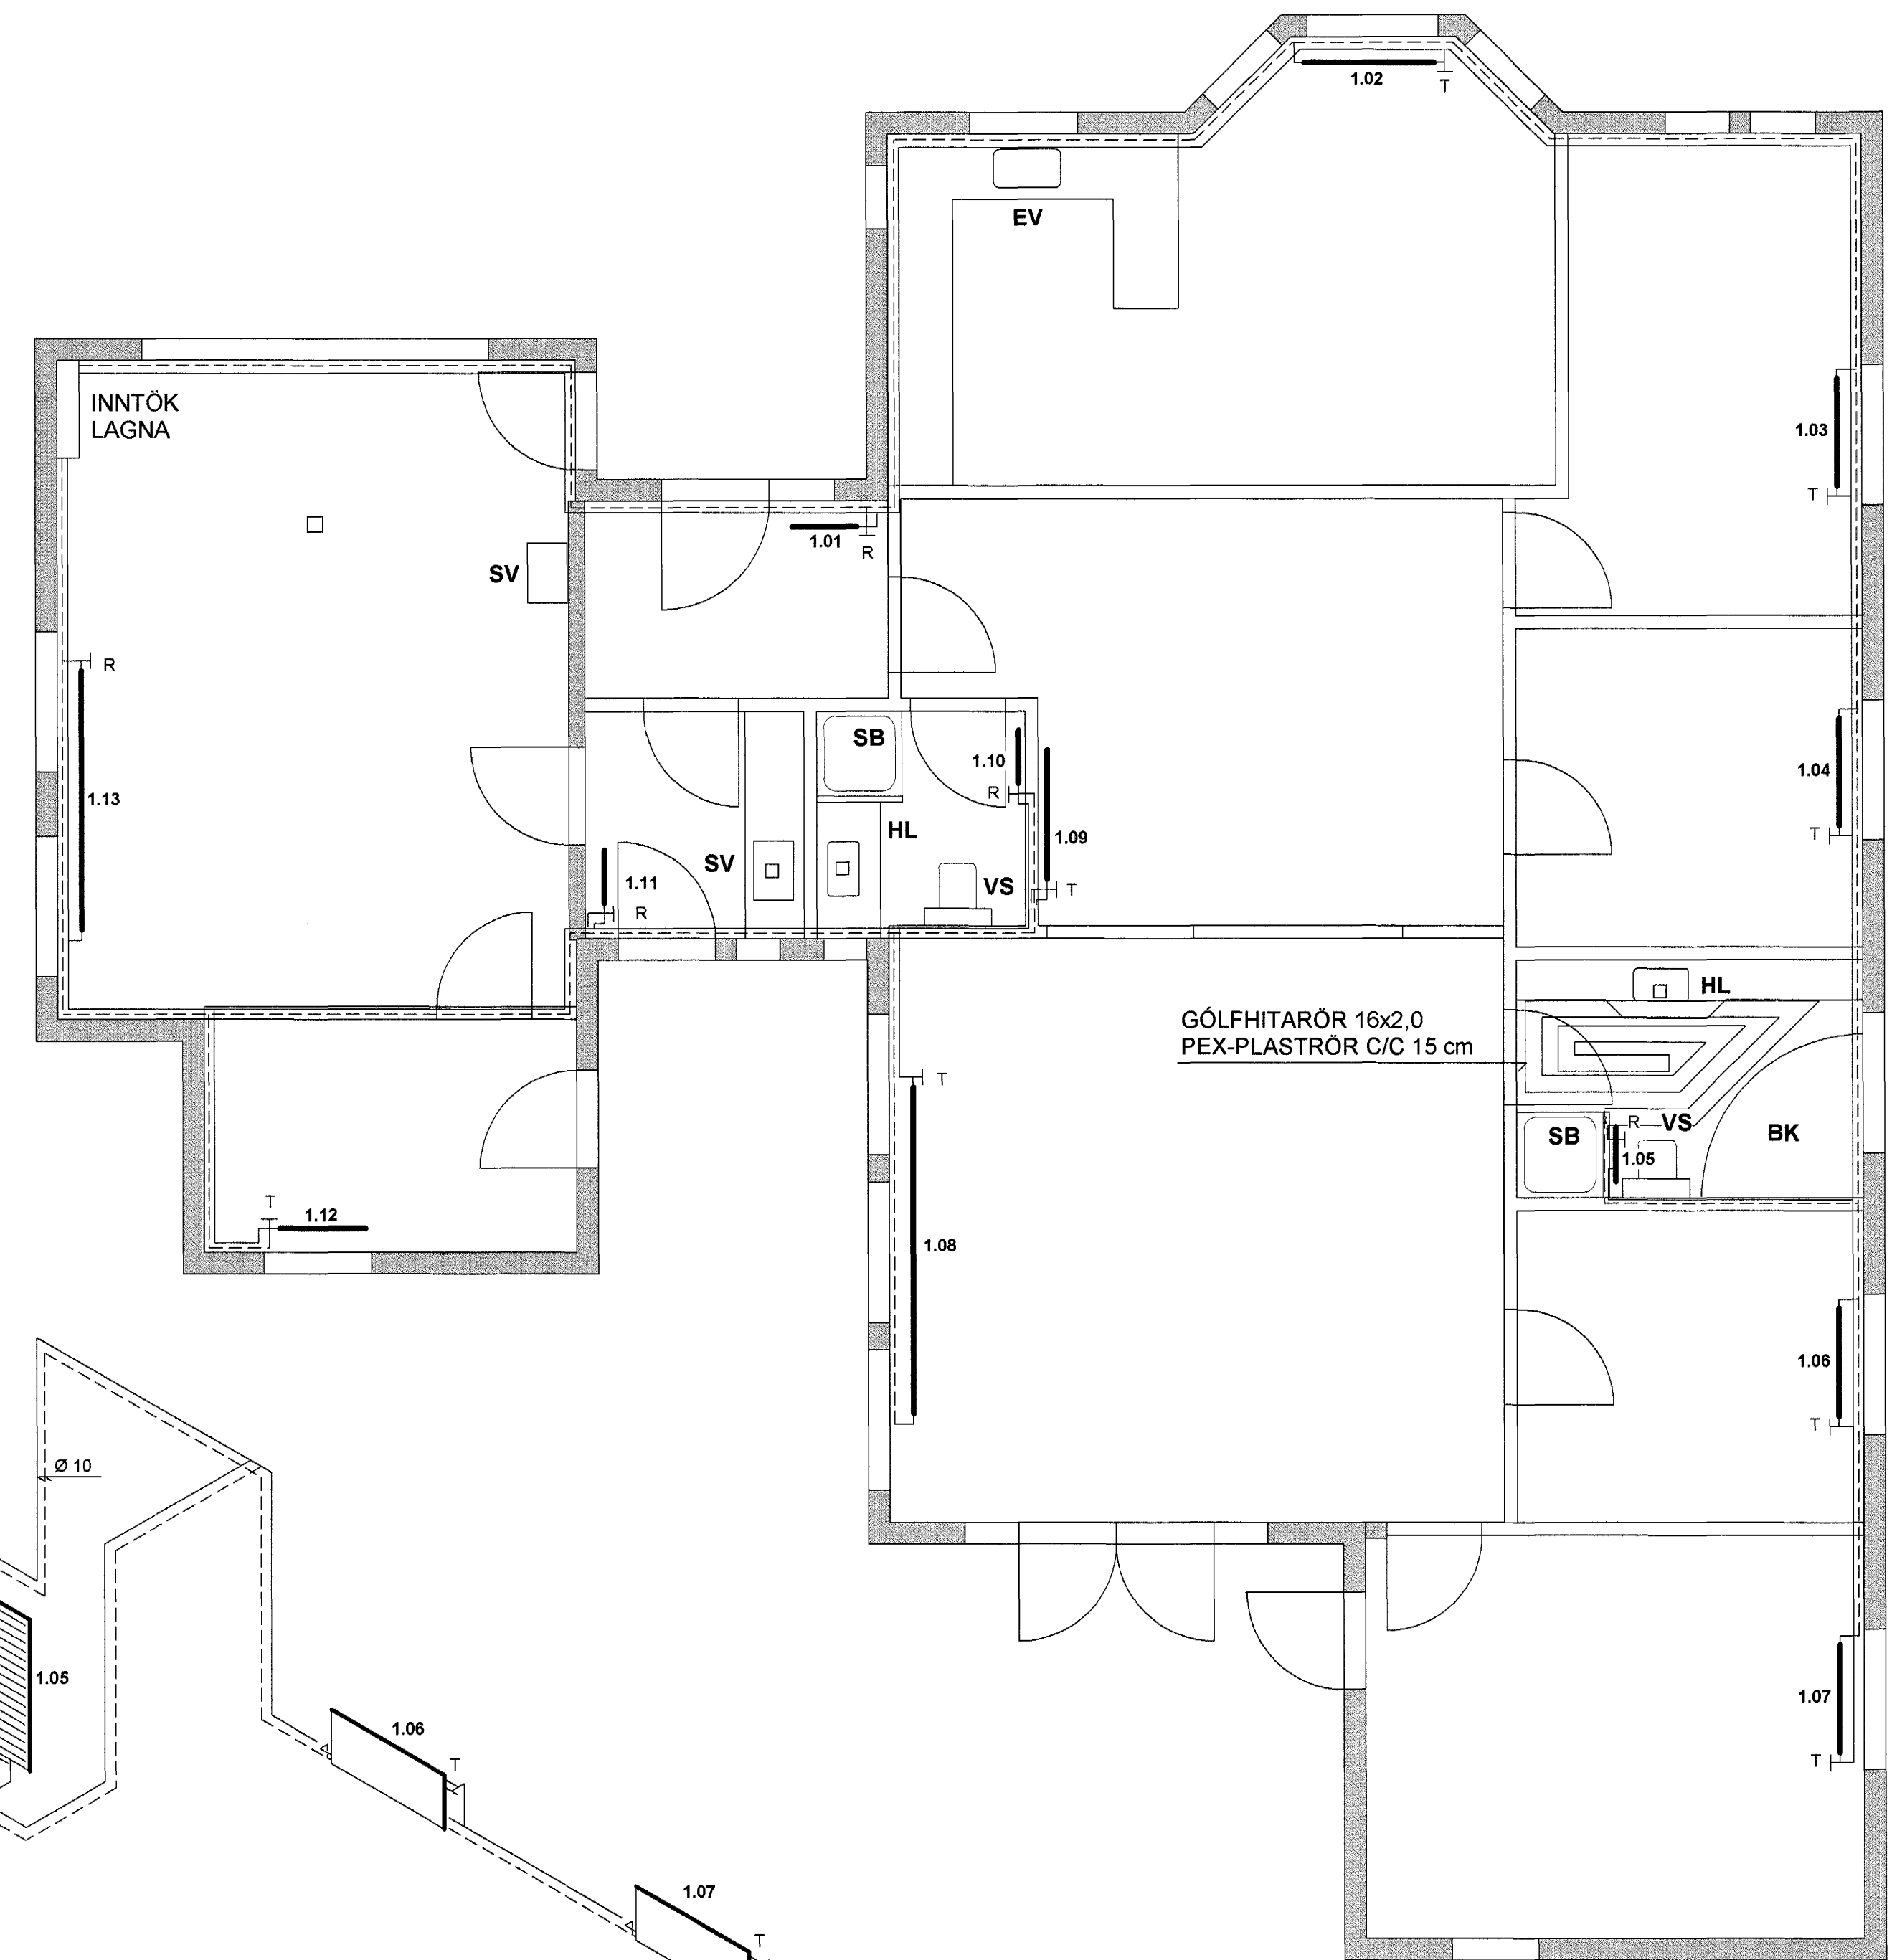

NR	STAÐS.	GERÐ OFNA	LENGD (cm)	ORKA (WÖTT)
1.01	ANDDYRI	C-60	50	702
1.02	ELDHÚS	C-60	120	1683
1.03	HERBERGI	C-50	120	1458
1.04	HERBERGI	B-50	120	1080
1.05	BAÐHERBERGI	handkl.ofn	50X180	721
1.06	HERBERGI	B-50	120	1080
1.07	HJÓNAHERBERGI	C-60	120	1683
1.08	STOFA	C-40	300	3047
1.09	SKÁLI	C-60	120	1683
1.10	SNYRTING	A-60	50	367
1.11	ÞVOTTUR	C-60	50	702
1.12	GEYMSLA	A-60	100	734
1.13	BÍLSKÚR	C-60	220	3085

ALLS = 18.025- Wött

OFNAR ERU VOR-YL OFNAR FRÁ OFNASMÍÐJU SUÐURNESJA

OFNASTÆRÐIR SKAL ENDURSKOÐA MEÐ MÆLINGU Á BYGGINGARSTAD
AÐUR RN ÞEIR ERU PANTAÐIR

Samþykkt þann
28 APR. 2004

Byggingakultrúinn í Hafnarfirði
Sigurbjartur Halldórsson

SJÁ SKÝRINGAR Á TEIKNINGU NR. 2.05Þ

TEIKN.NR. 2.02	Tæknivangur ehf. Hlíðasmári 17, Kópavogi Sími: 564 22 44, Netf. tva@simnet.is
KVARDI: 1:50	
DAGS. MARS 2004	
HANNAÐ: MG	VERKEFNI: FURUVELLIR 35 Í HAFNARFIRÐI
TEIKNAD: MG	HITALAGNIR: GRUNNMYND, KERFISMYND OG OFNASKRÁ
YFIRFARID: