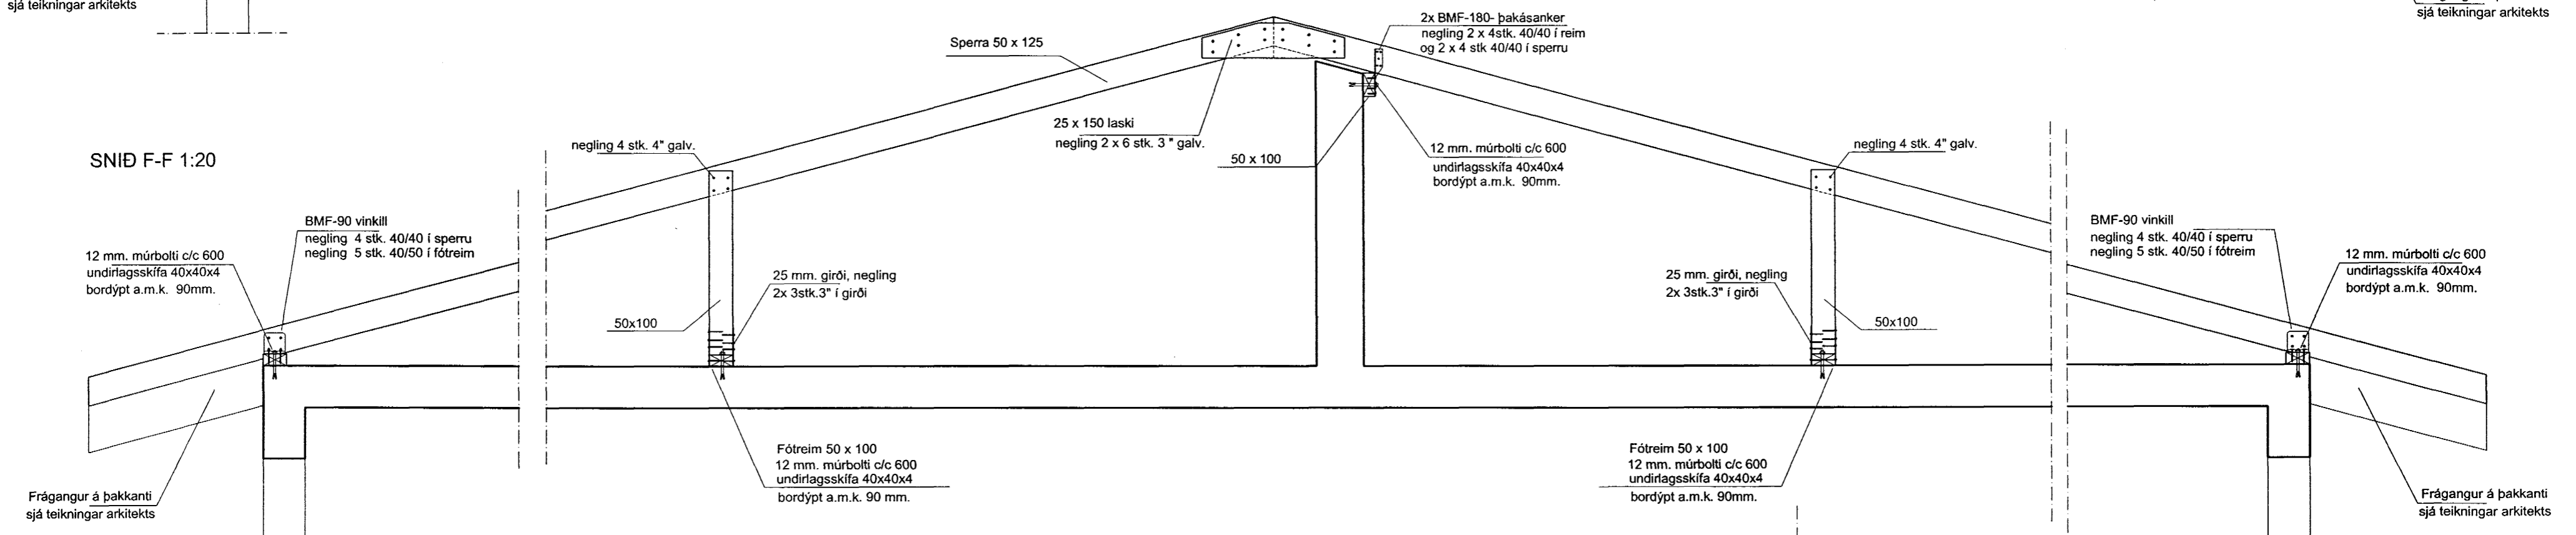

SNIÐ F-F 1:20