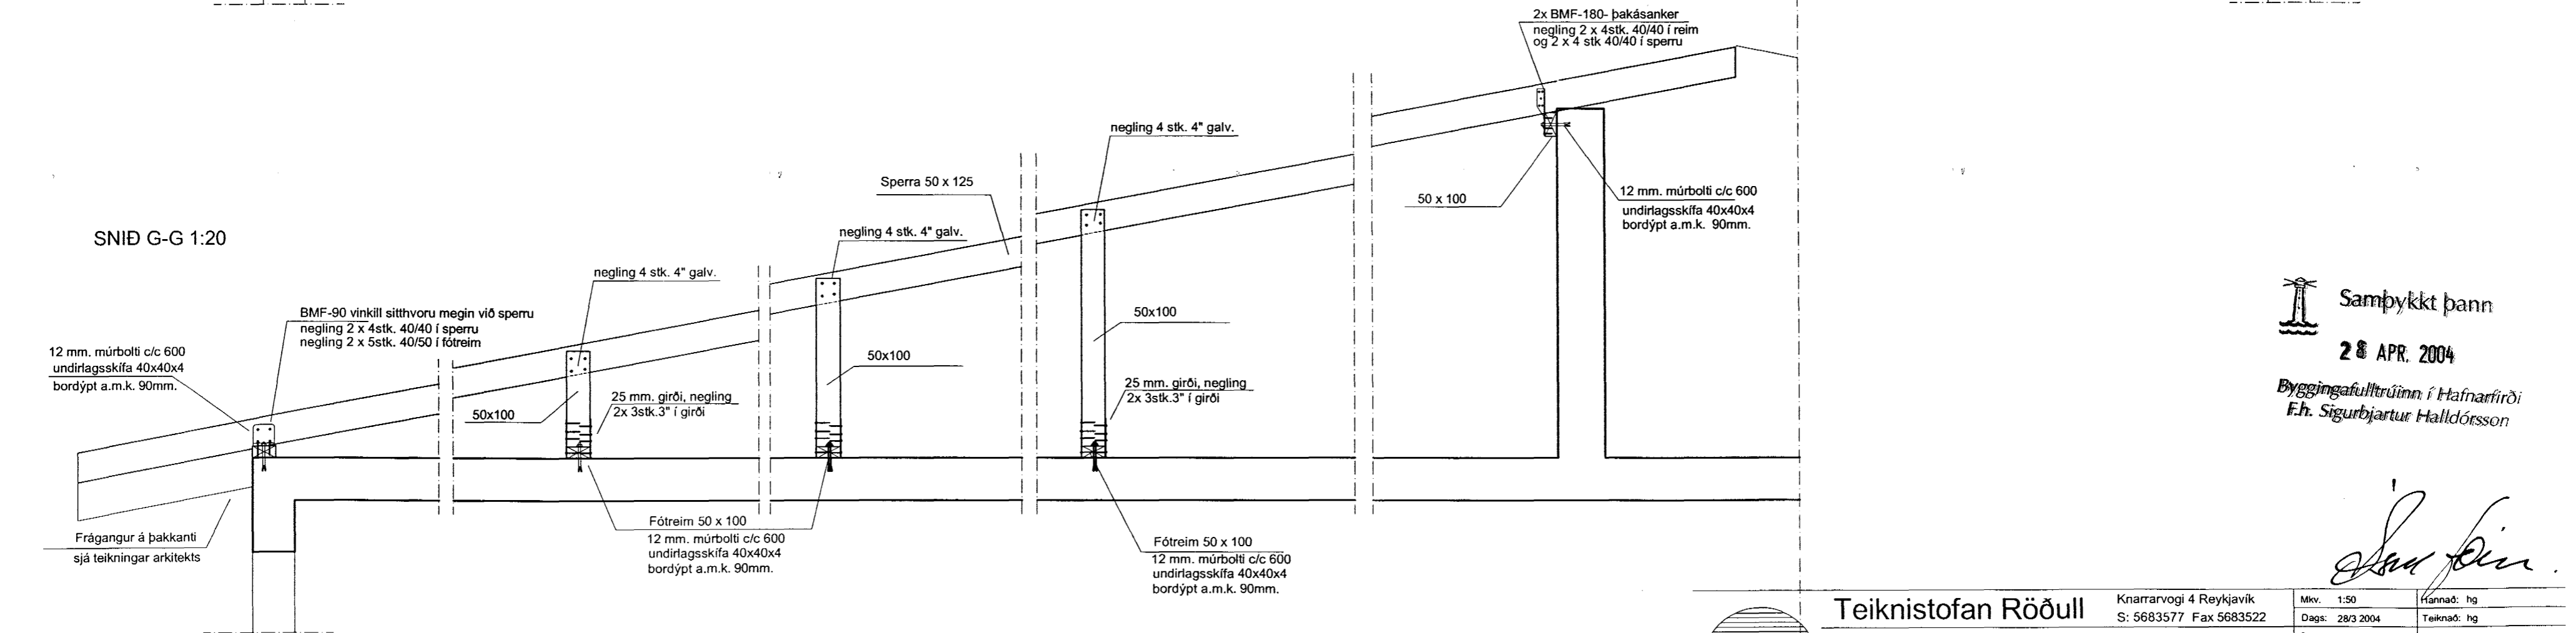

SNIÐ G-G 1:20

Sambýkkt þann
28 APR. 2004
Byggingafultrúinn í Hafnarfirði
F.h. Sigurbjartur Halldórsson

Sau þin

Teiknistofnan Röðull Knarrarvogi 4 Reykjavík
S: 5683577 Fax 5683522

Mkv. 1:50 Hannað: hg
Dags: 28/3 2004 Teiknað: hg
Breytt: Yfirfarð: hg
Breytt: Eignaði blaða: 10
Breytt: Blað nr. 8

Verkhliu: Snið í þakviði
Helgi Gunnarsson kt. 050350-4879 h.s. 5544708 gsm 6921020 nmt. 8533489
Jón Rafns Antonsson kt. 240347-2539 h.s. 5670775 gsm. 8928377 nmt. 8528377