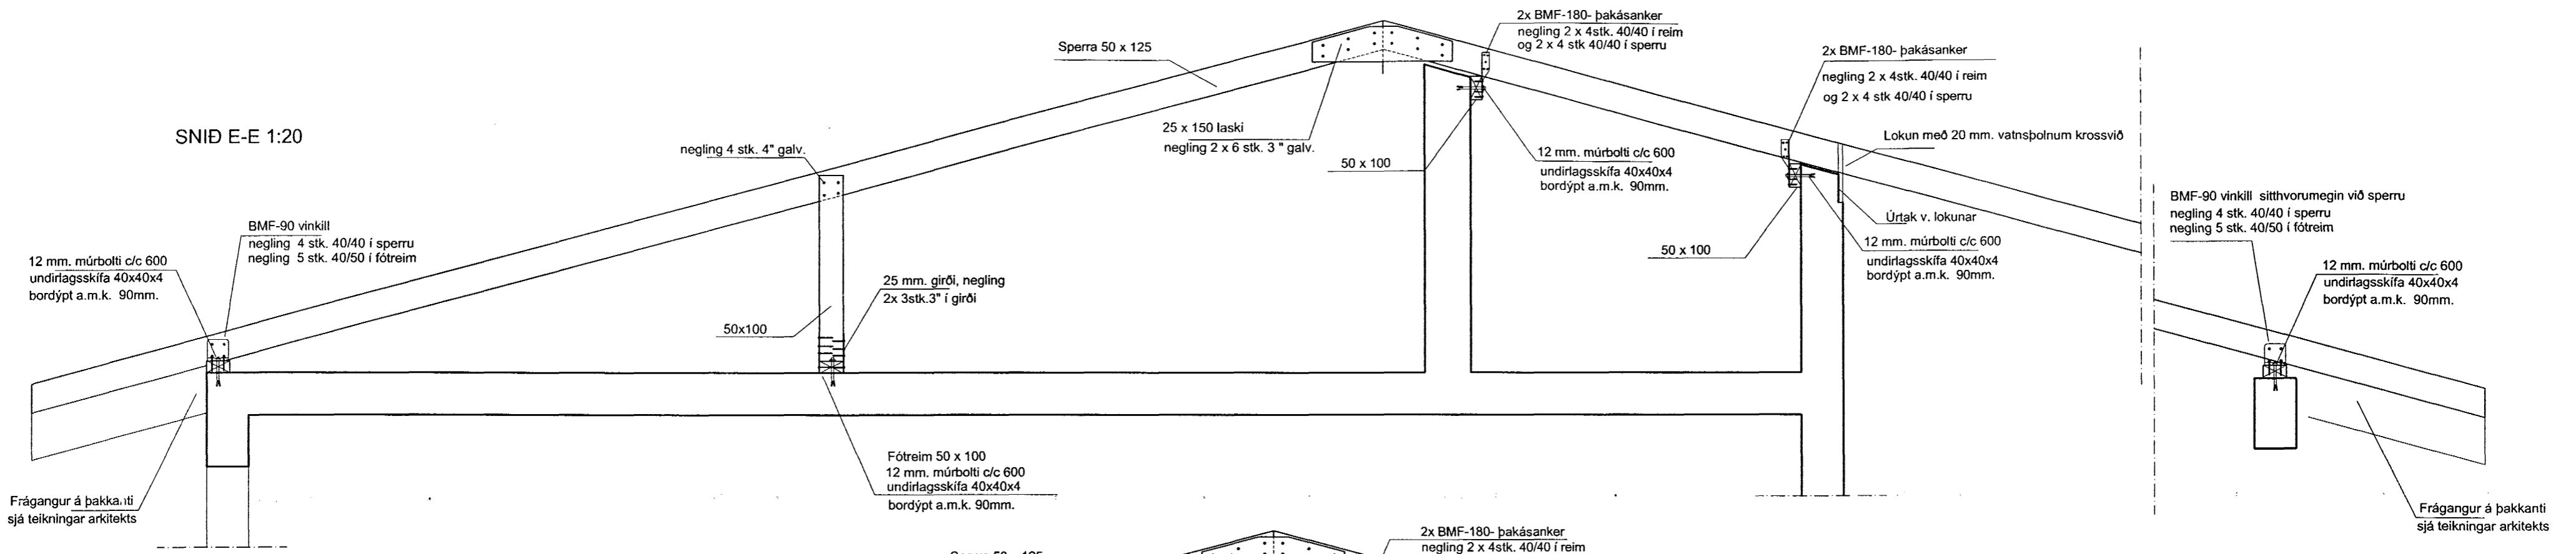

SNIÐ E-E 1:20