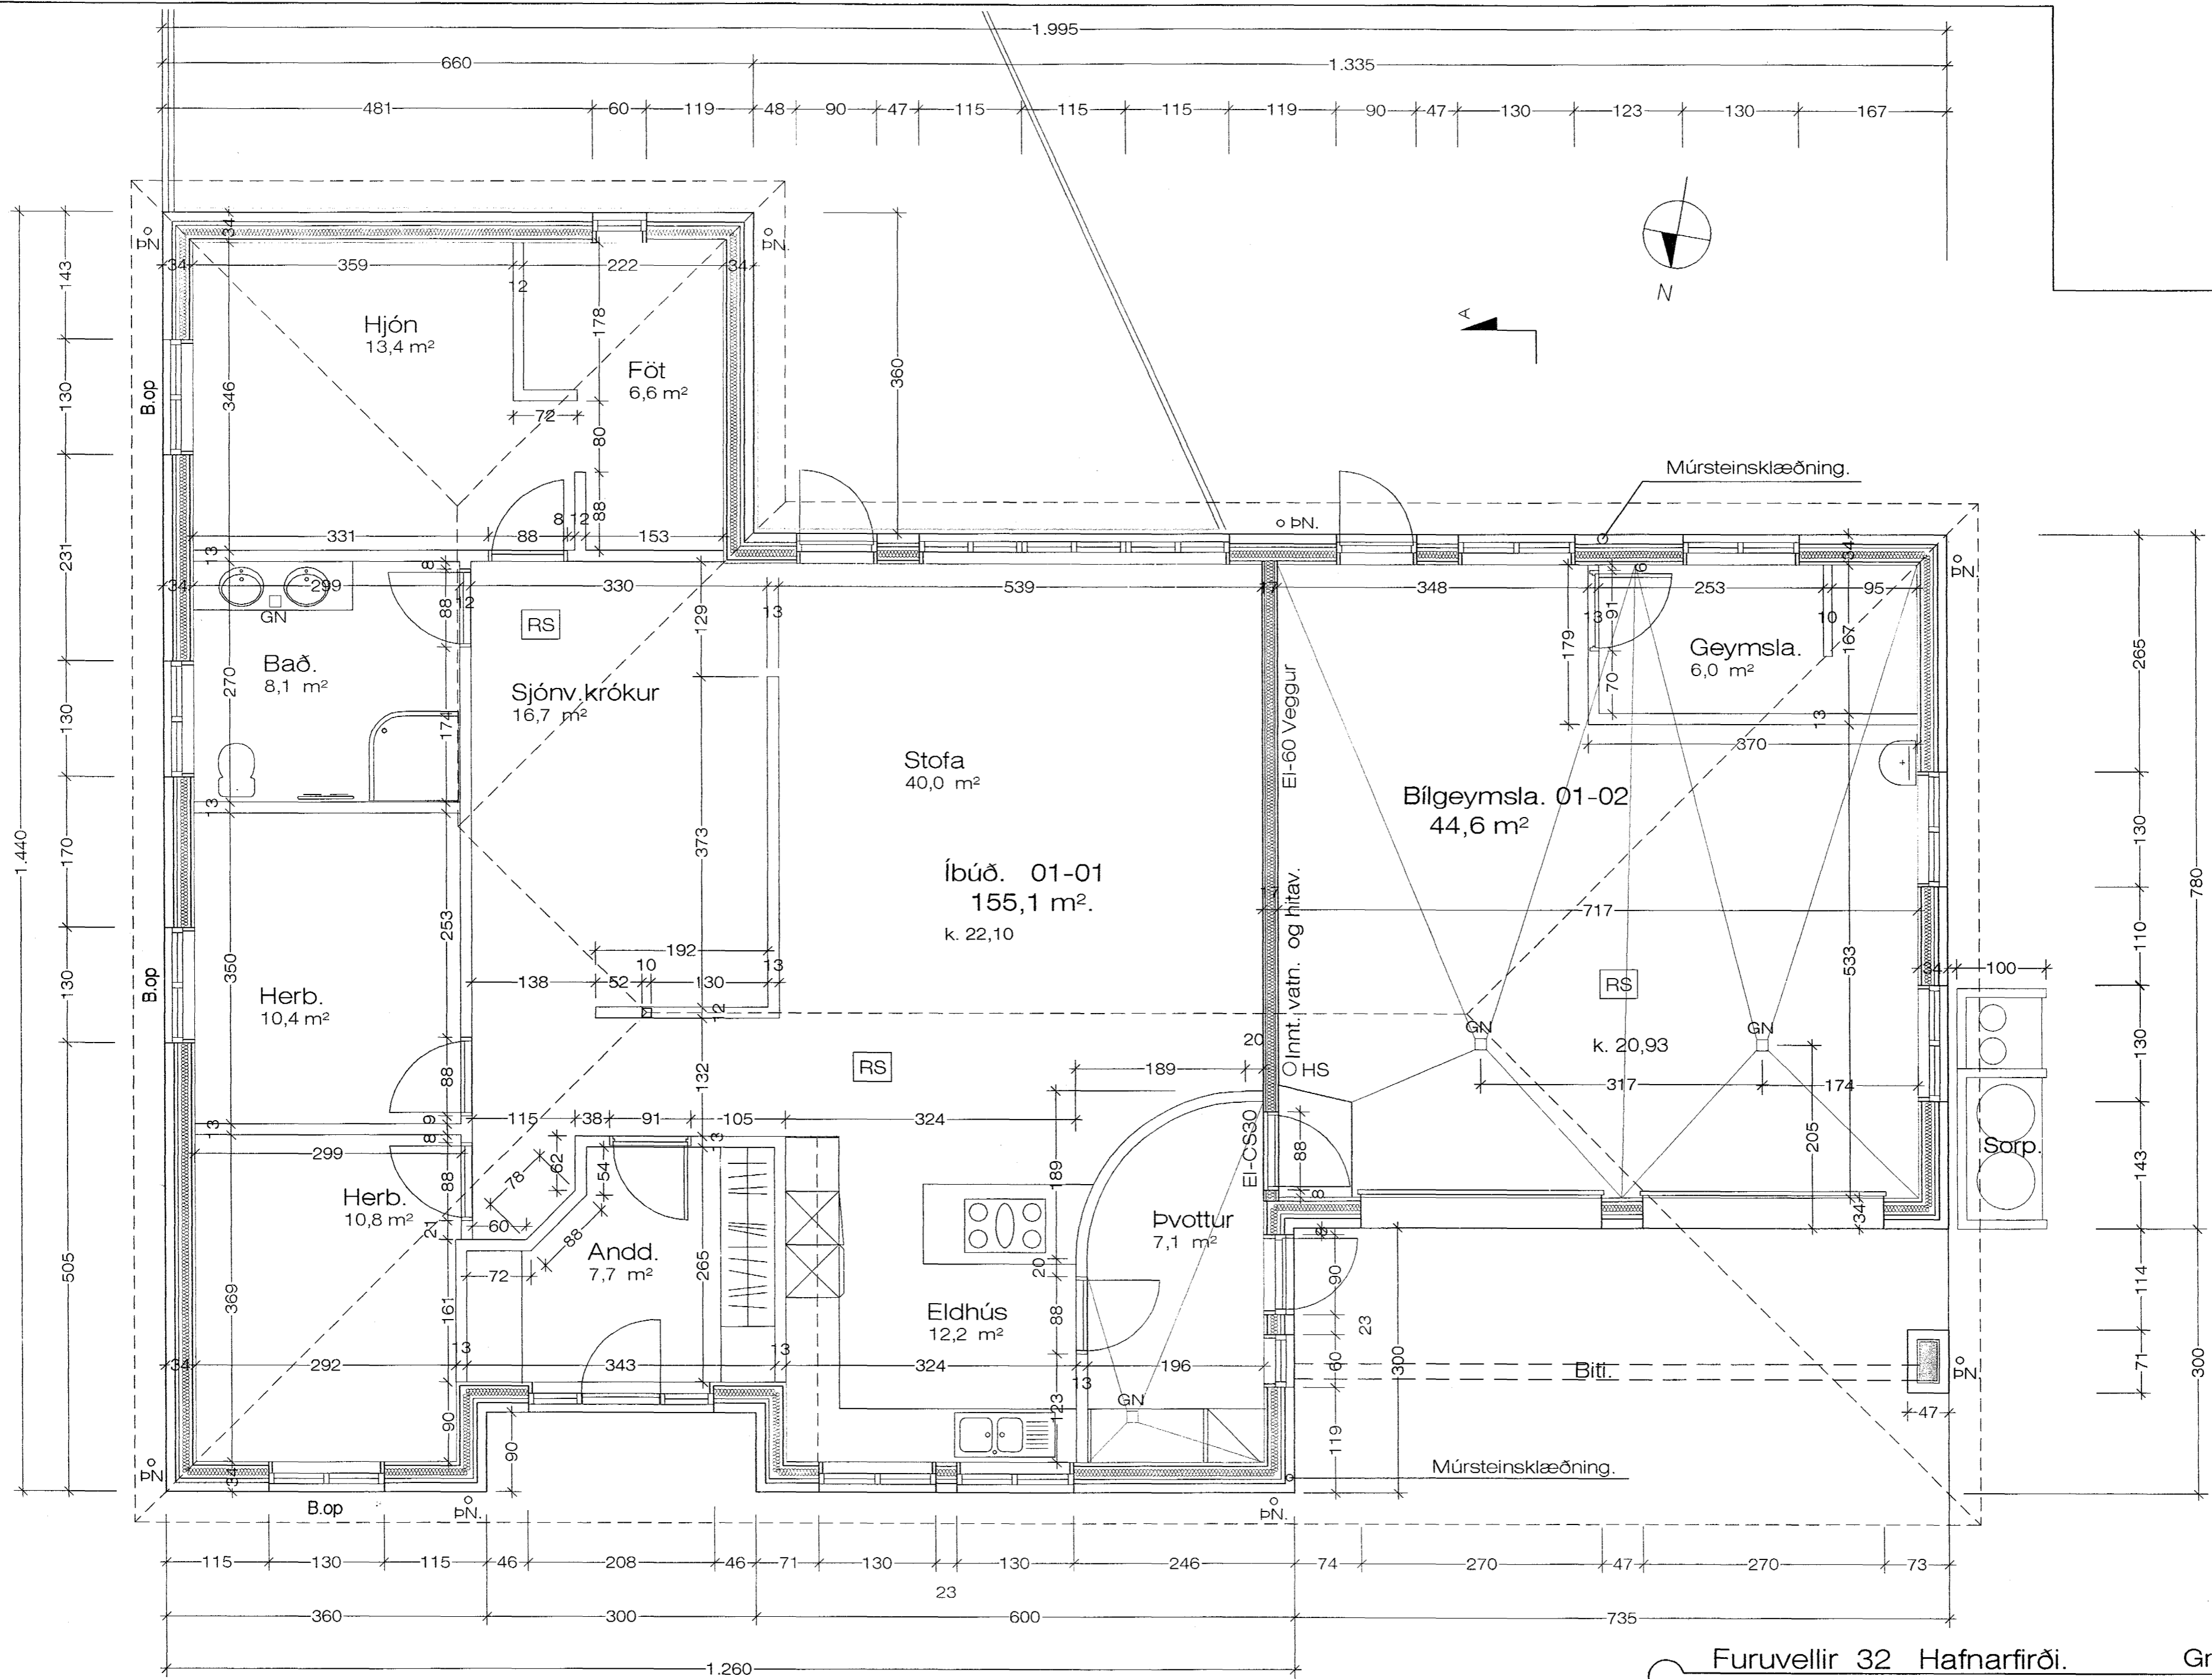

Jón Guðmundsson: arkitekt. Suðurlandsbraut, 16 17.4.2004 14:45 Furuvellir 32.2001.dwg

Grunnmynd. 1:50

Furuvellir 32 Hafnarfirði. Grunnmynd.

VERK. NR. 271      DAGS. 26.-2.-2004      MÁL. 1:50  
 TEIKN. NR. 201      BREYTT.

**JÓN GUÐMUNDSSON** ARKITEKT *Jón Guðmundsson* KT. 310551 3259  
 VINNUSTOFA SUÐURLANDSBRAUT 16 REYKJAVÍK SÍMI 552 5055

Samþykkt þann  
**26 APR. 2004**  
 Byggingafulltrúinn í Hafnarfirði  
 F.h. Sigurbjartur Halldórsson