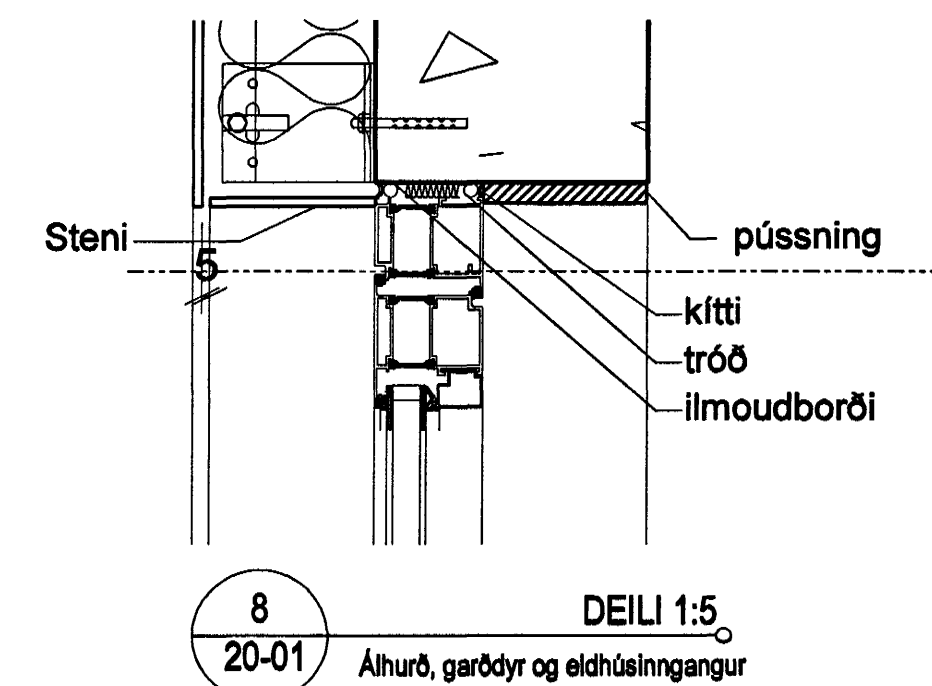

Bakinngangur