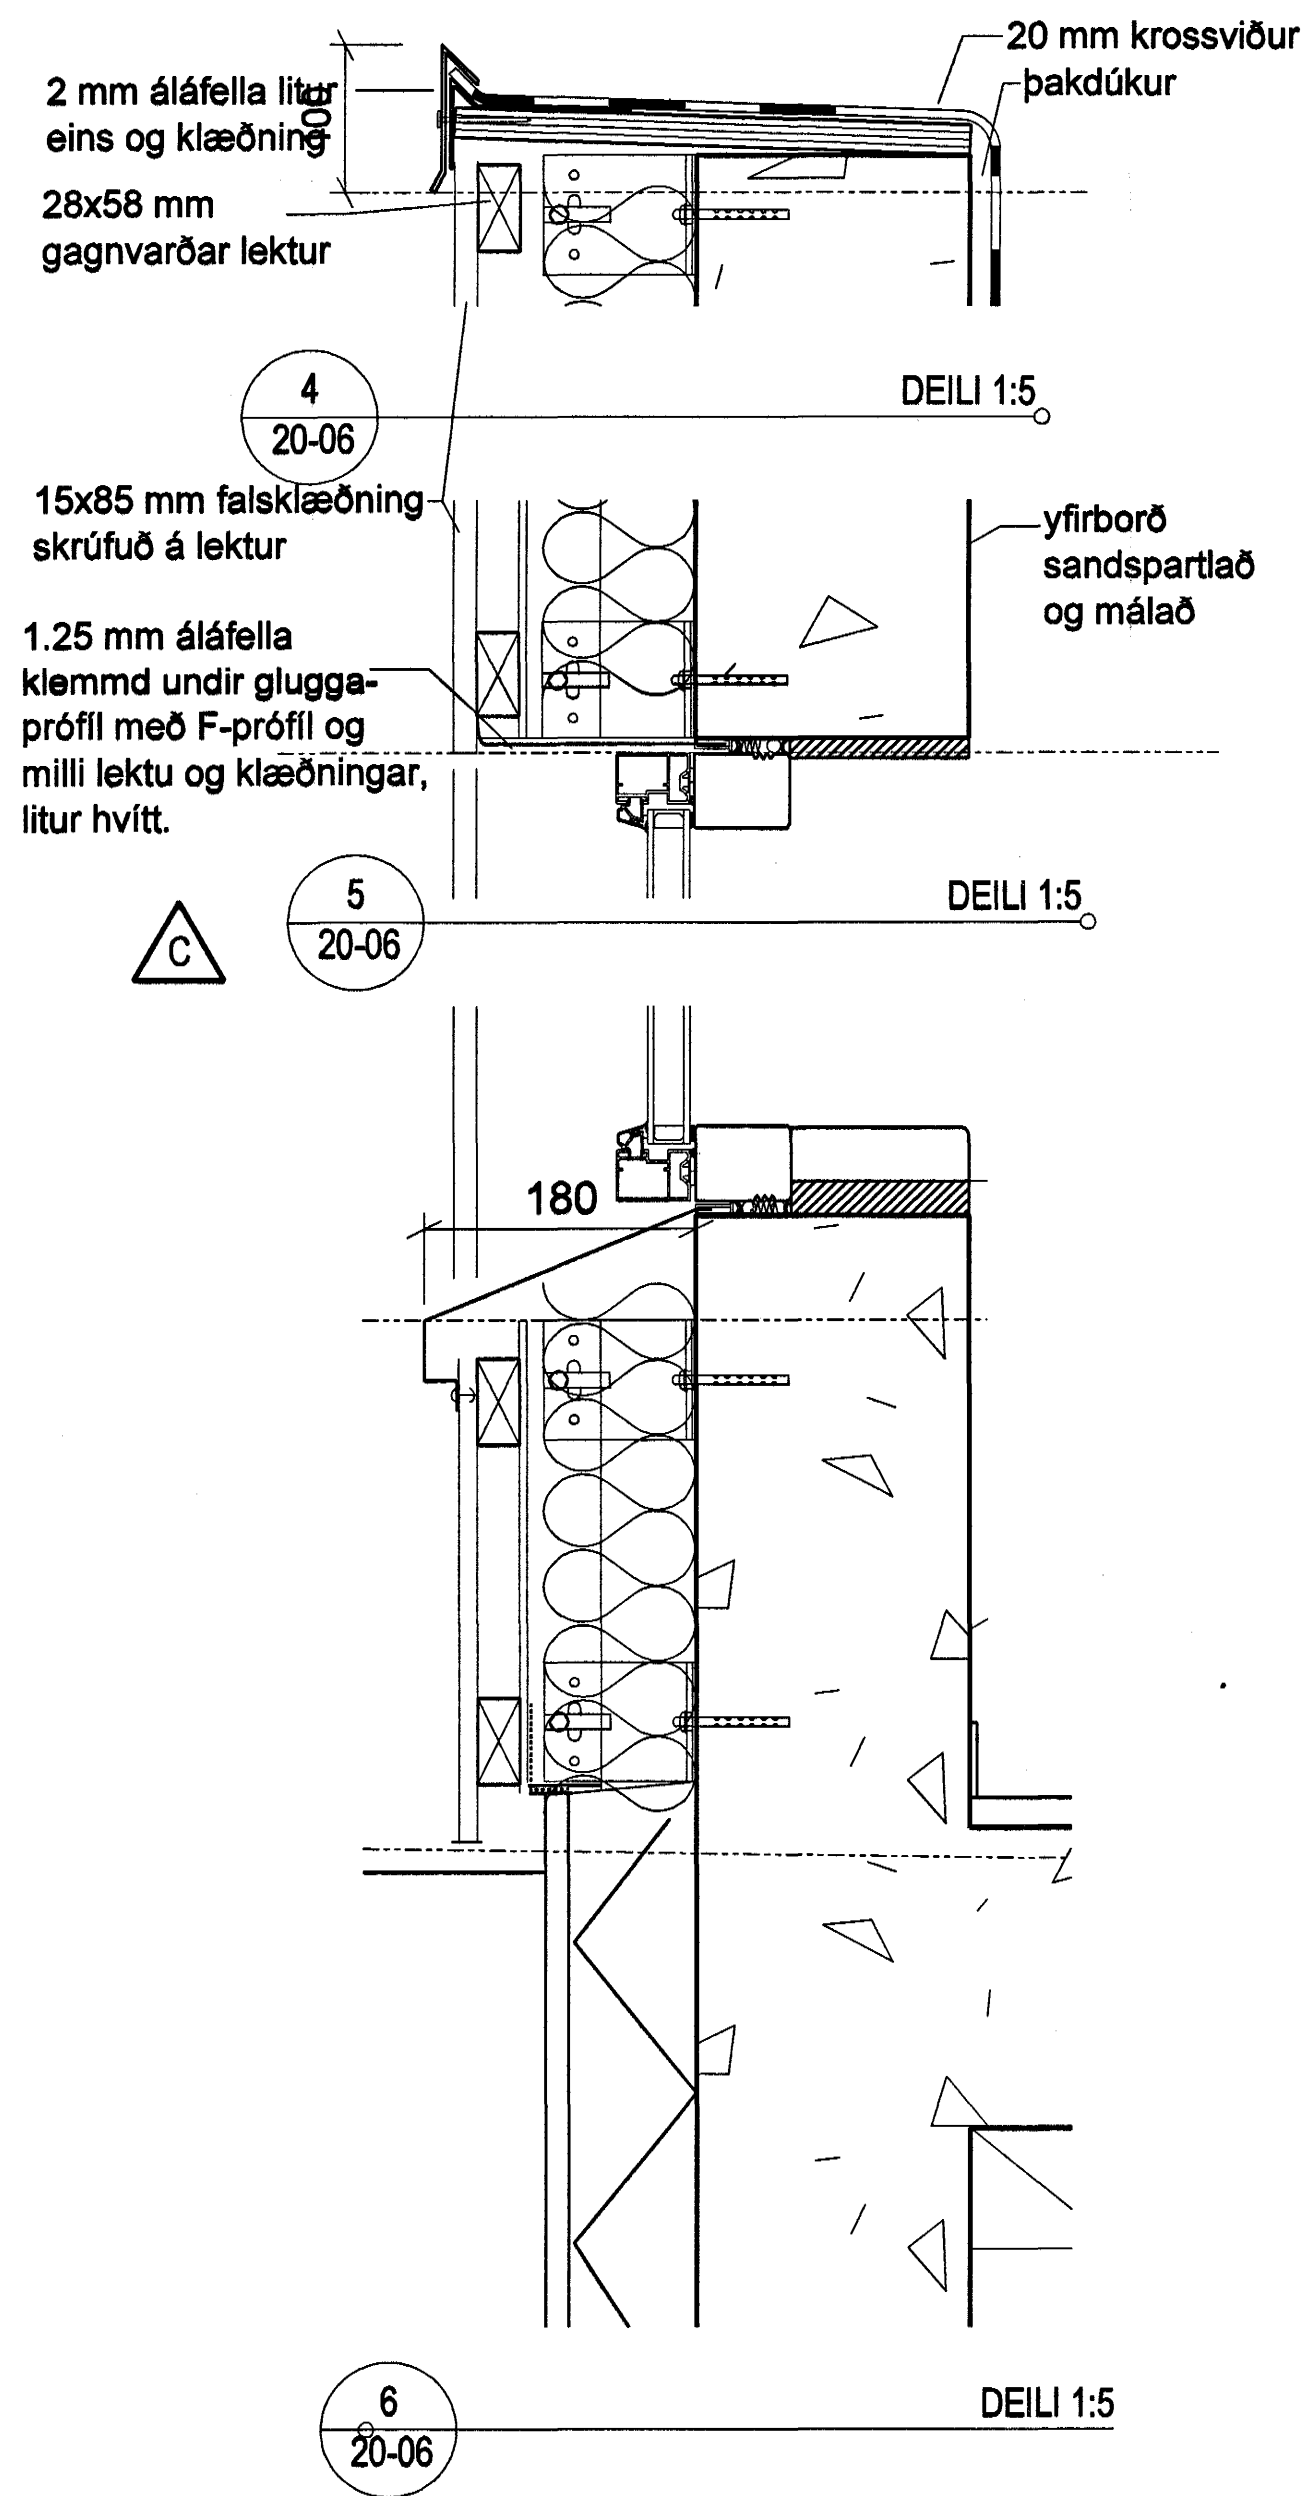

Timburklæddur veggur