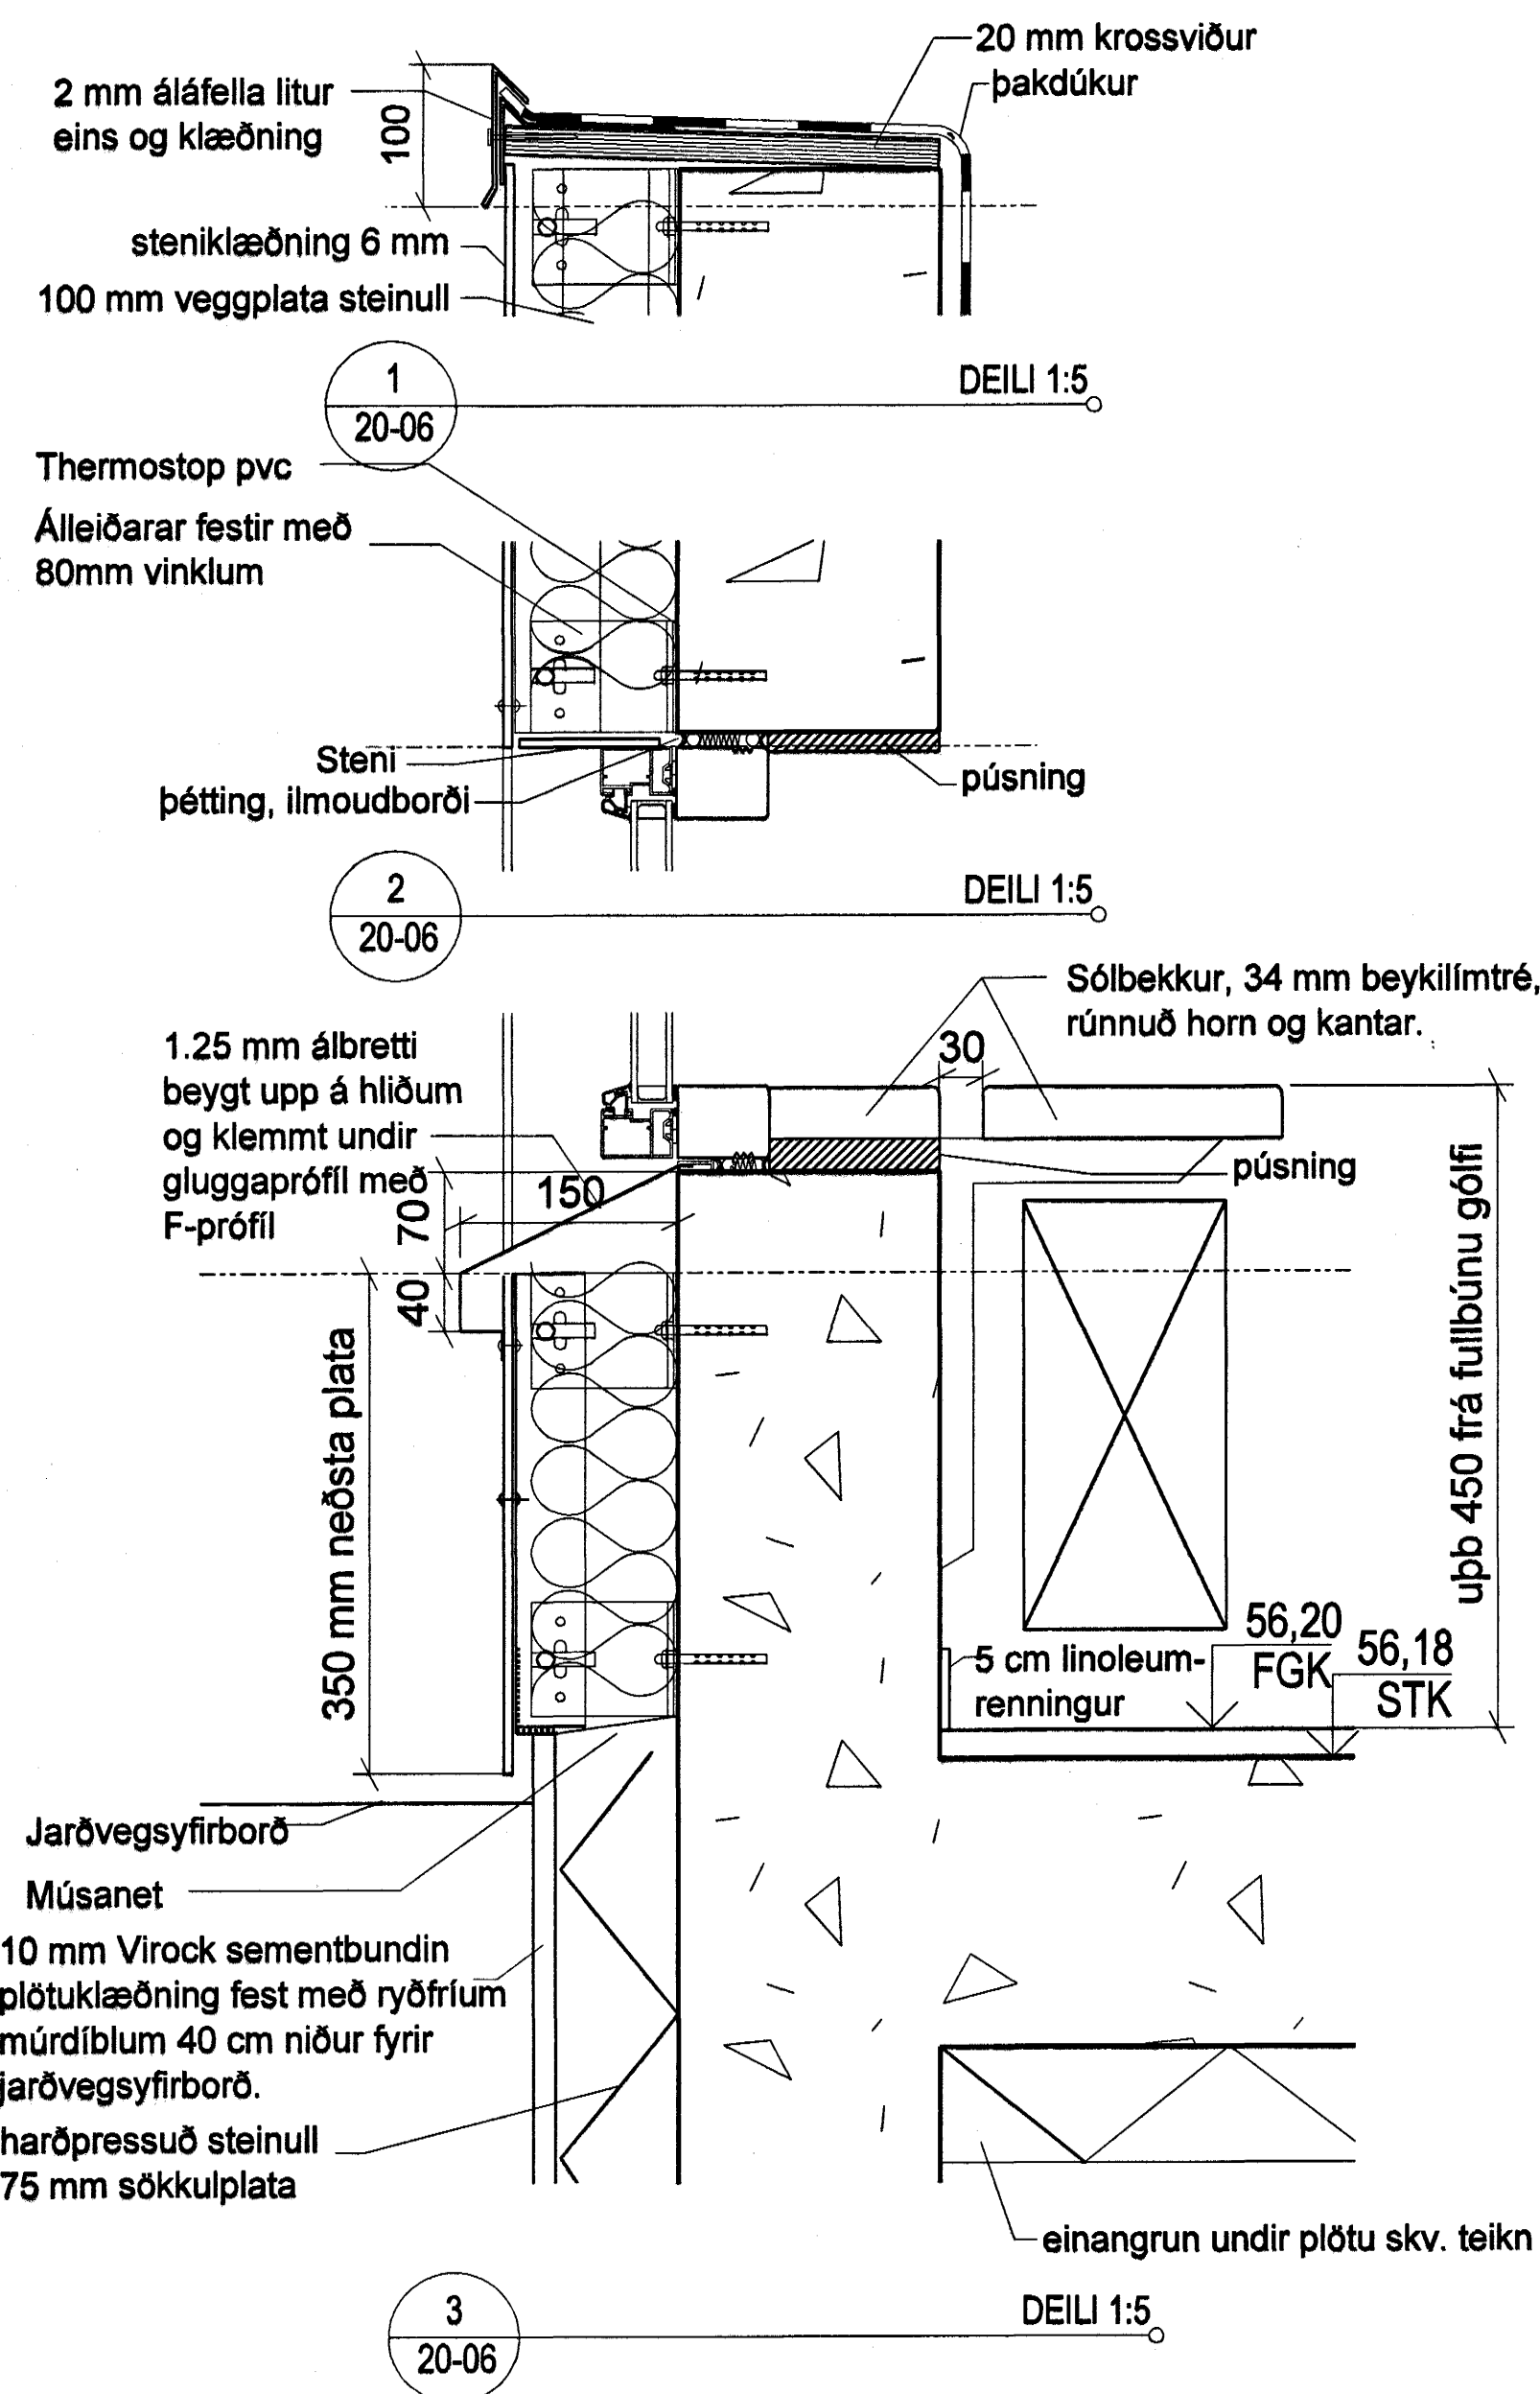

Steniklæddur veggur