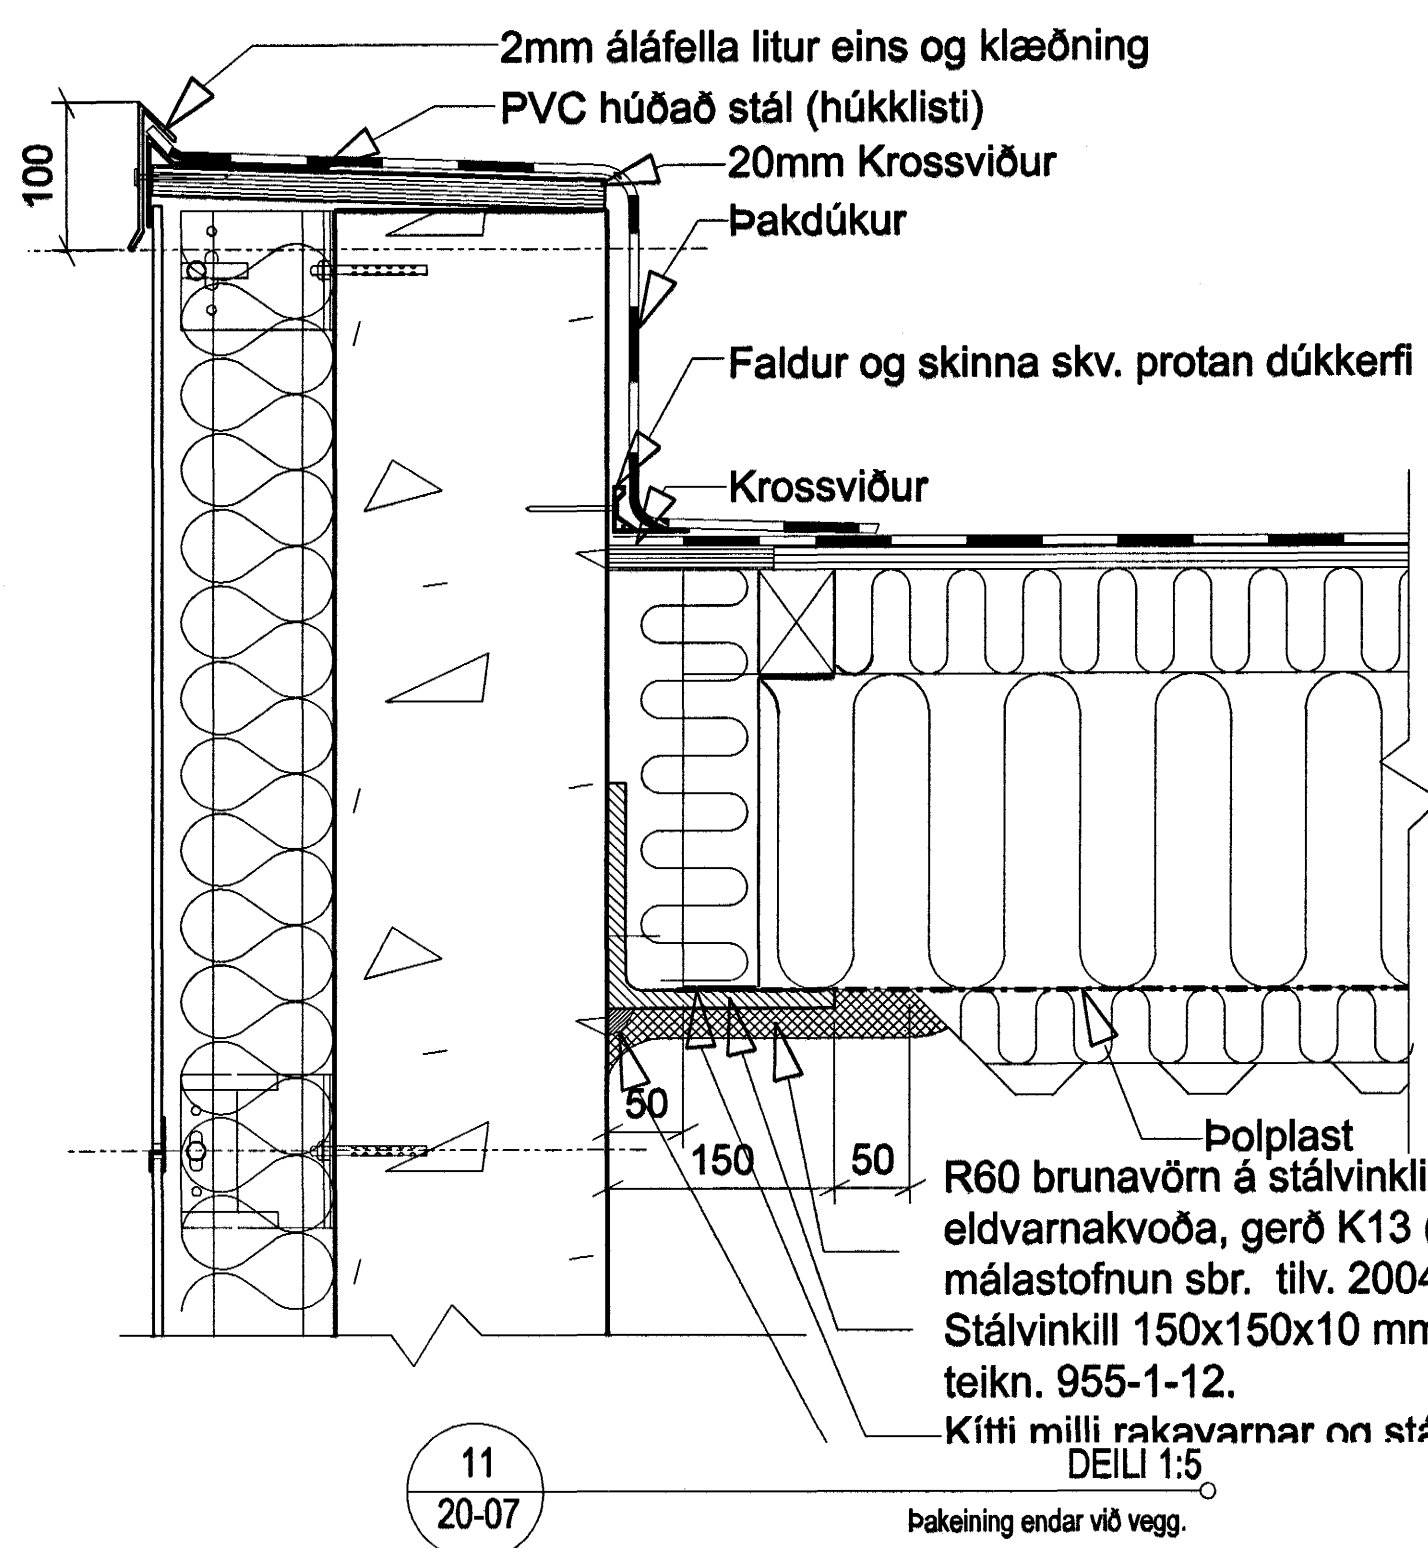

Steniklæddur veggur

Timburklæddur veggur

Bakinngangur

Inngangur með skyggni

Tilv. Sjá efnis- og litaskrá

C	hnh	hnh	11.06.2004
Litur klæðningar við glugga, tilbúið og langlúð þakninga.			
B	ss	hnh	22.03.2004
Skuggar skuggar úr, áhrifur / hndr. áhrifur / þakningur við inn.			
A	ss	hnh	26.02.2004
Deil 1 mív. 1:5 hndr. 10-08			
OTDAPA	TEKNAÐ	SAMÞYKKT	DAÐS
SREYTINGAR			

HEITI TEIÐINGAR	MOV. 1 A1
Lóórét delli	1:5
	TEKNAÐ
	SS
	DAÐS
	26.01.2004
VERK NÚM.	OTDAPA
0339	C