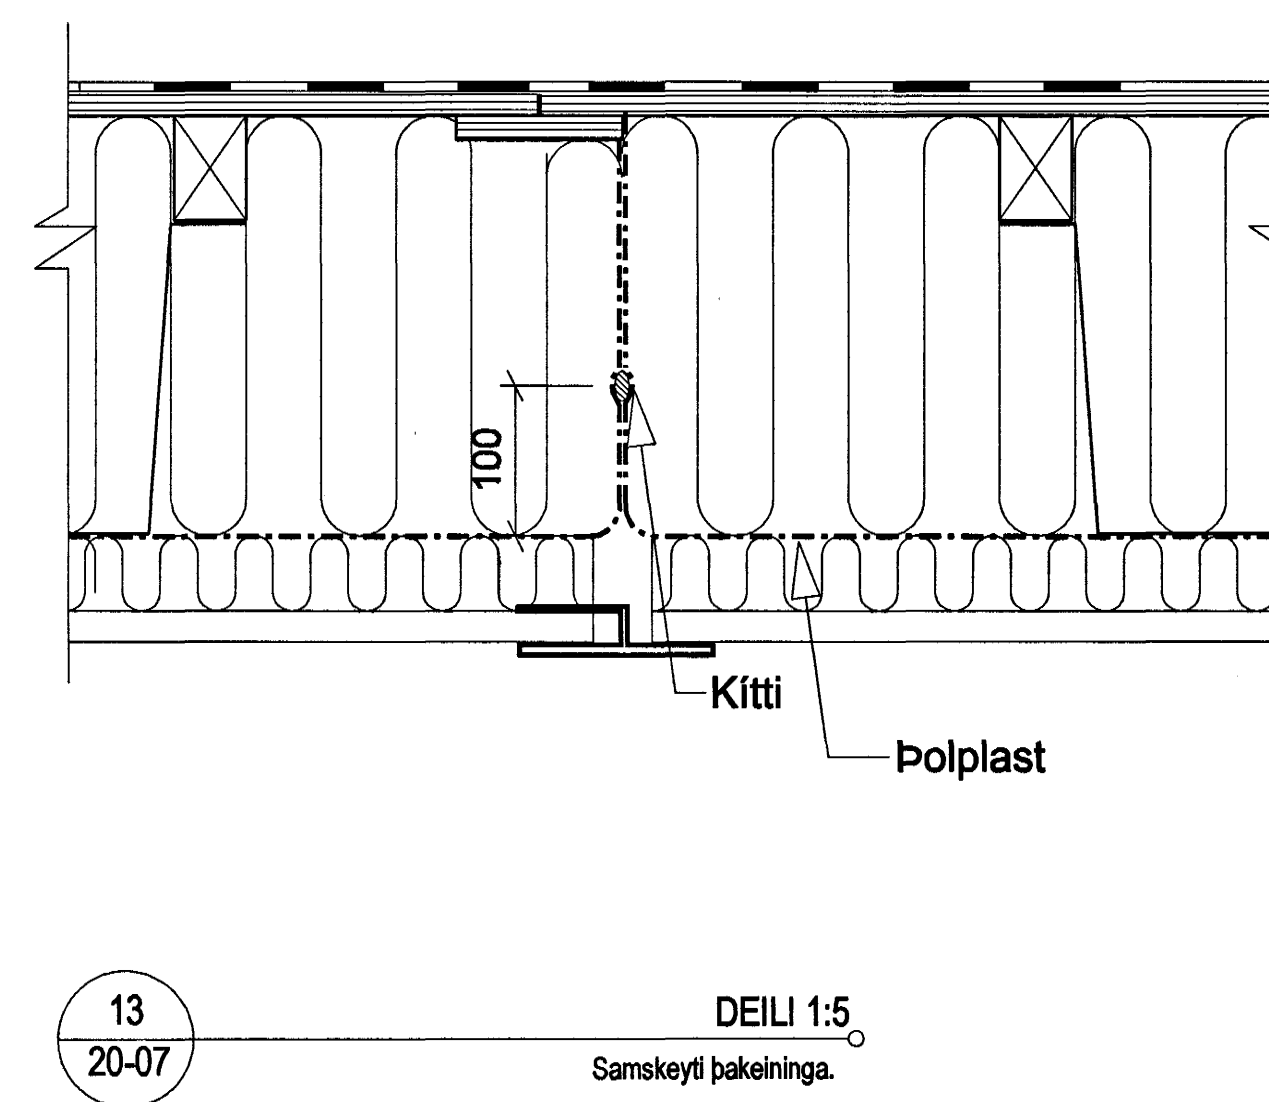

Steniklæddur veggur

Timburklæddur veggur

Bakinngangur

Inngangur með skyggni

Tilv. Sjá efnis- og litaskrá

C	hnh	hnh	11.06.2004
Litur klæðningar við glugga, tilbúið og langlúð þakninga.			
B	ss	hnh	22.03.2004
Skuggar skuggar úr, áhrifur / hndr. áhrifur / þakningur við inn.			
A	ss	hnh	26.02.2004
Deil 1 mív. 1:5 hndr. 10-08			
OTDAPA	TEKNAÐ	SAMÞYKKT	DAÐS
SREYTINGAR			

HEITI TEIÐINGAR	MOV. 1 A1
Lóórét delli	1:5
	TEKNAÐ
	SS
	DAÐS
	26.01.2004
VERK NÚM.	OTDAPA
0339	C