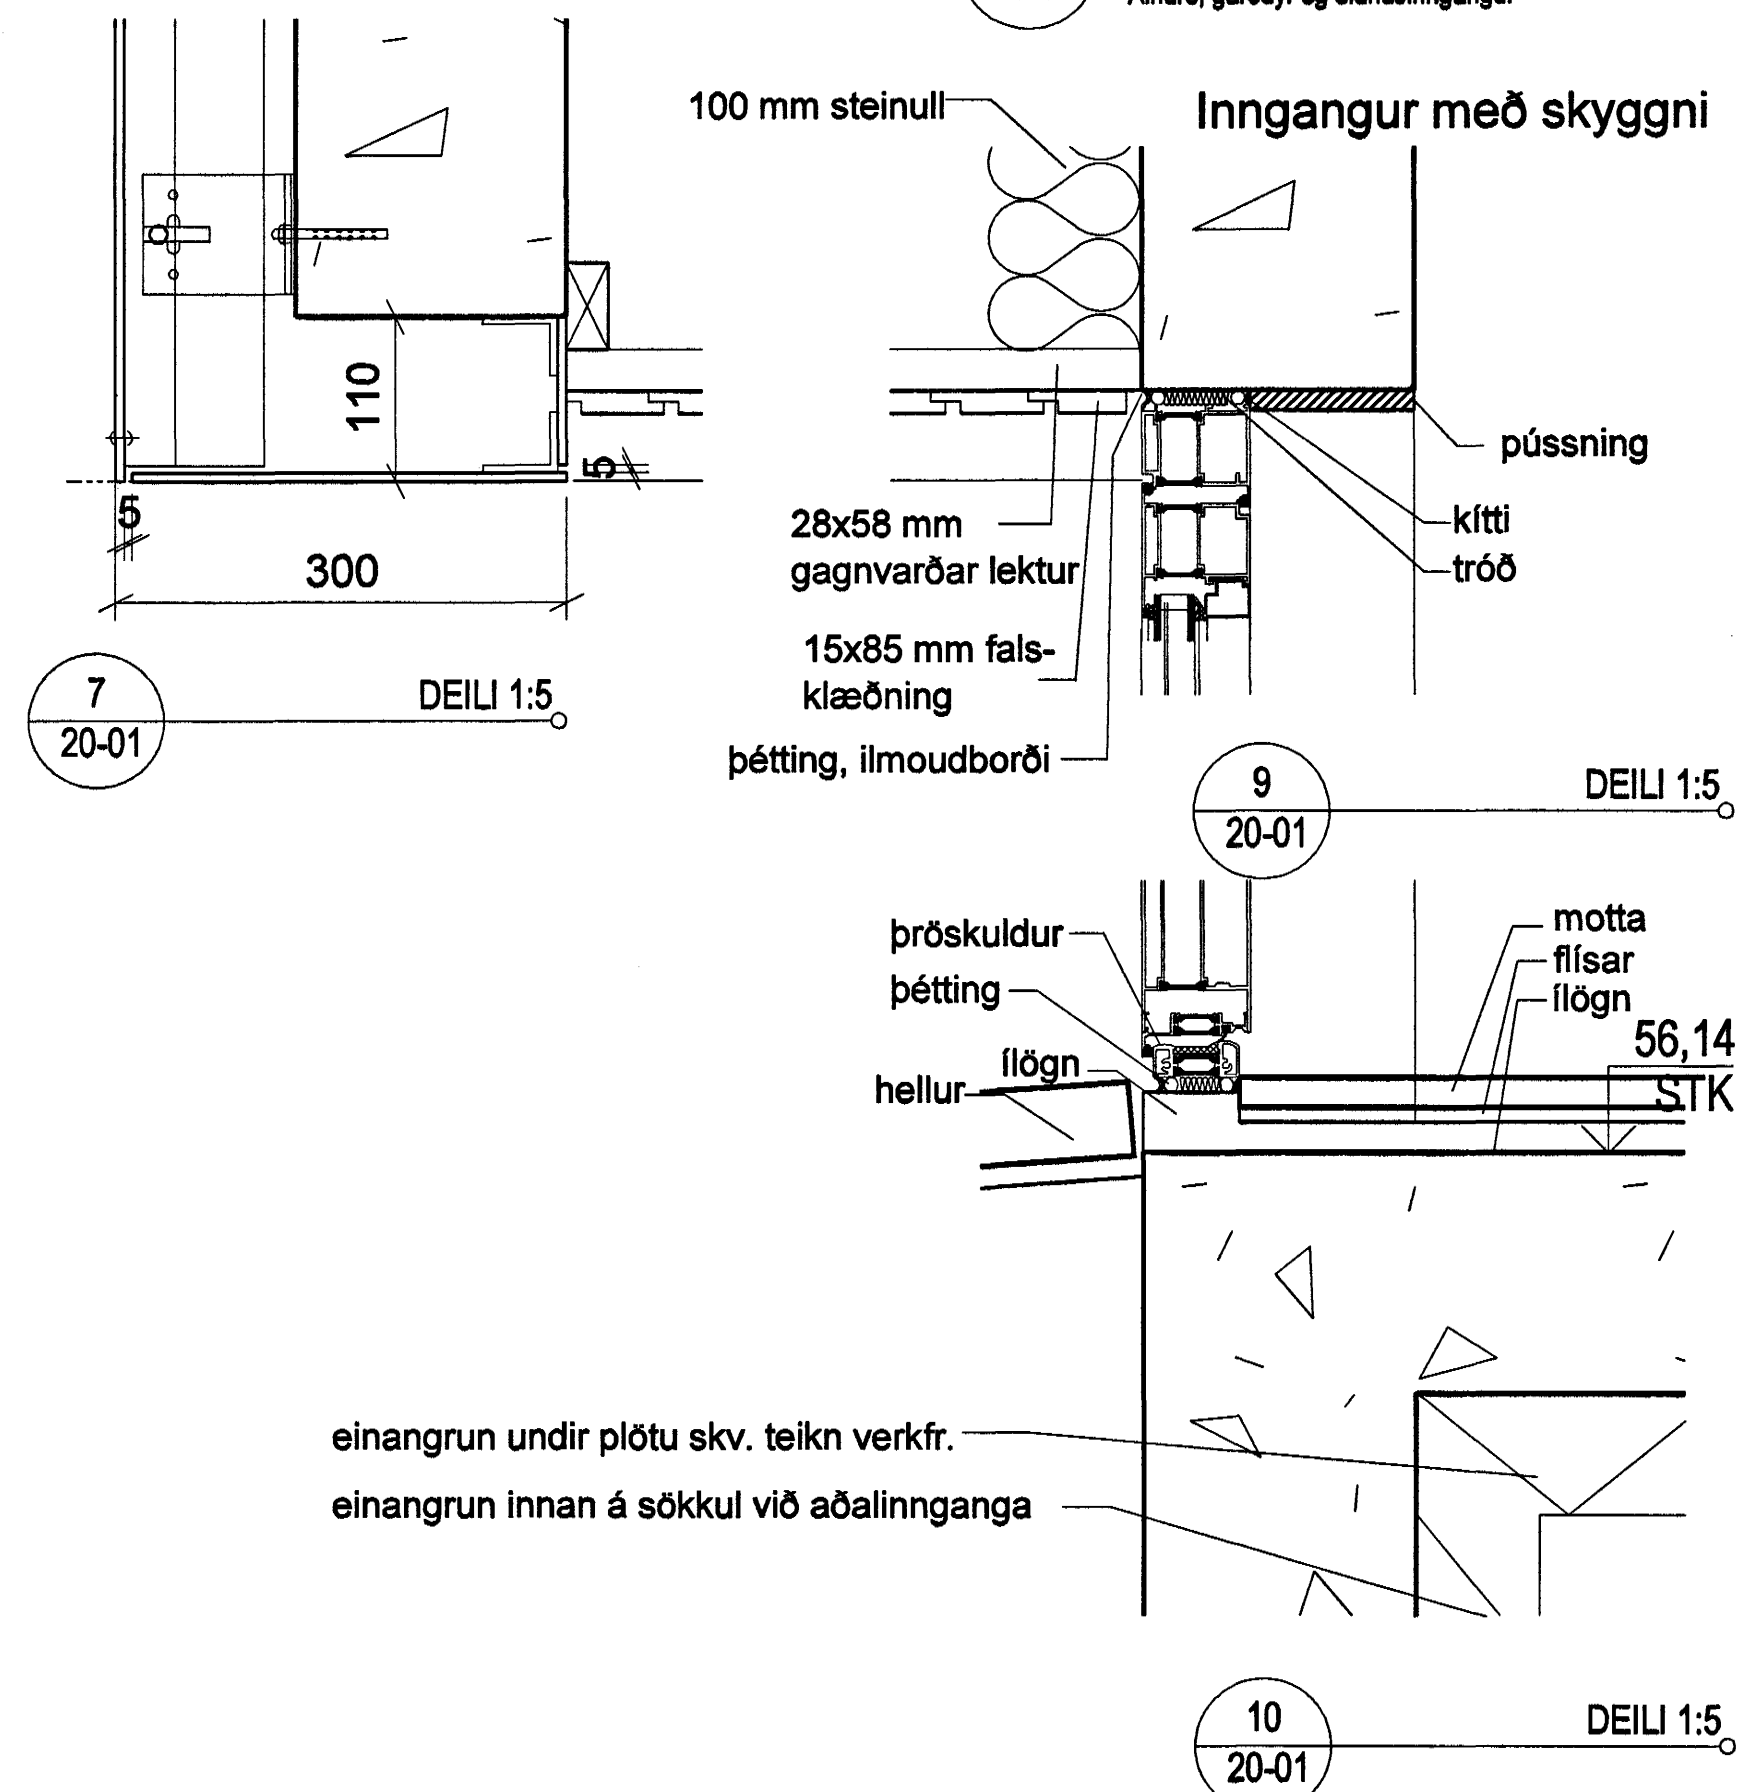

Steniklæddur veggur

Timburklæddur veggur

Bakinngangur

Inngangur með skyggni

Tilv. Sjá efnis- og litaskrá

C	hnh	hnh	11.06.2004
Litur klæðningar við glugga, tilbúið og langlúð þakninga.			
B	ss	hnh	22.03.2004
Skuggar skuggar úr, áhrifur / hndr. áhrifur / þakningur við inn.			
A	ss	hnh	26.02.2004
Deil 1 mív. 1:5 hndr. 10-08			
OTDAPA	TEKNAÐ	SAMÞYKKT	DAÐS
SREYTINGAR			

HEITI TEIÐINGAR	MOV. 1 A1
Lóórét delli	1:5
	TEKNAÐ
	SS
	DAÐS
	26.01.2004
VERK NÚM.	OTDAPA
0339	C