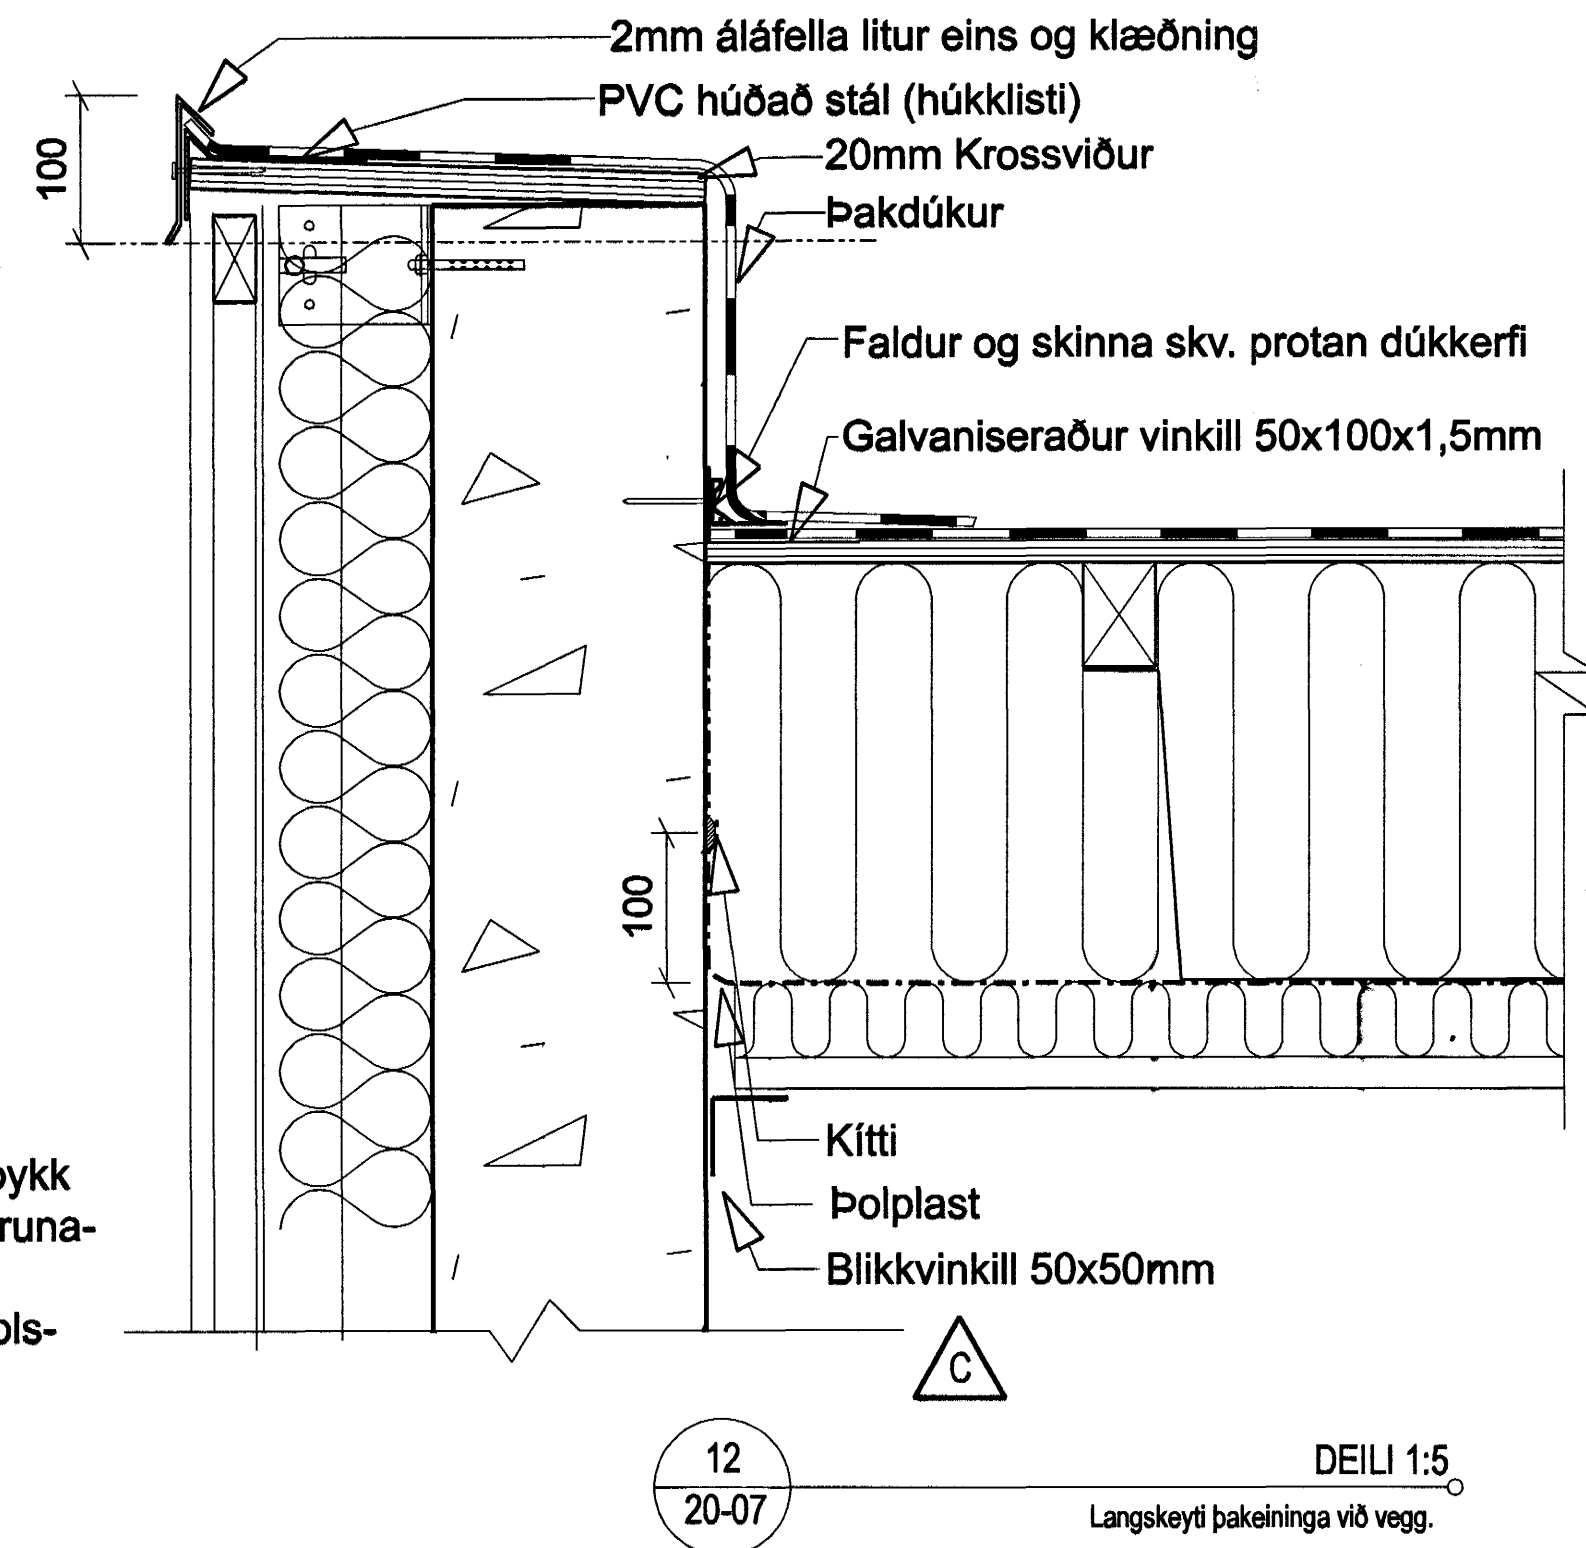

Steniklæddur veggur

Timburklæddur veggur

Bakinngangur

Inngangur með skyggni

Tilv. Sjá efnis- og litaskrá

C	hnh	hnh	11.06.2004
Litur klæðningar við glugga, tilbúið og langlúð þakninga.			
B	ss	hnh	22.03.2004
Skuggar skuggar úr, áhrifur / hndr. áhrifur / þakningur við inn.			
A	ss	hnh	26.02.2004
Deil 1 mív. 1:5 hndr. 10-08			
OTDAPA	TEKNAÐ	SAMÞYKKT	DAÐS
SREYTINGAR			

HEITI TEIÐINGAR	MOV. 1 A1
Lóórét delli	1:5
	TEKNAÐ
	SS
	DAÐS
	26.01.2004
VERK NÚM.	OTDAPA
0339	C