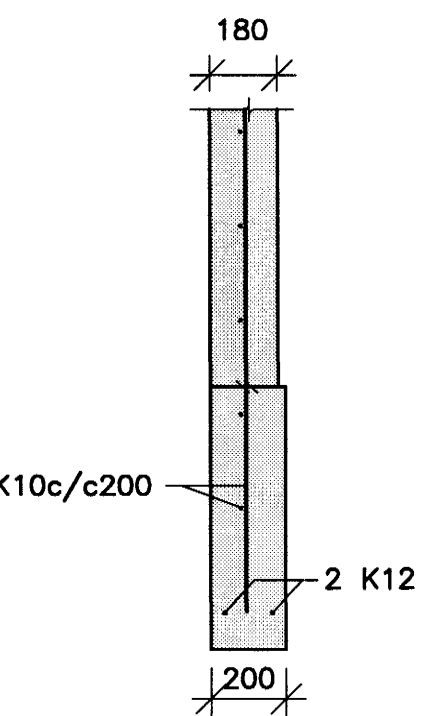

01 SNID
201 1:20

02 SNID
211 1:20

03 SNID
211 1:20

04 SNID
211 1:20

05 SNID
211 1:20

06 SNID
211 1:20

Sampykkt þann
26 MAI 2004
JÄRNBENDING VEGGJA
Eið Sigurbjartur Halldórsson
TVÖFÖLD GRIND K10c/c250.
EINFÖLD GRIND K10c/c200.

Motttekilið: **FSK**
Samb.: 20.04.04

VERKFRÆÐIÞJÓNUSTAN EHF

PROJEKTUR: ENGJAVELLIR 12 HAFNARFIRDI	VERKFRÆÐI: 04.11	ÞEYMA: 23.04.04
PROJEKTANT: BURÐARVIRKIL PLATA YFIR KJALLARA GRUNNMYND OG SNID	PROJEKTANT: STEYPT HÖS	PROJEKTANT: 211
PROJEKTANT: Jón Guðmundsson 280255-4329	PROJEKTANT: 1:50/1:20	PROJEKTANT: B1
PROJEKTANT: GH	PROJEKTANT: RR	PROJEKTANT: JG

211