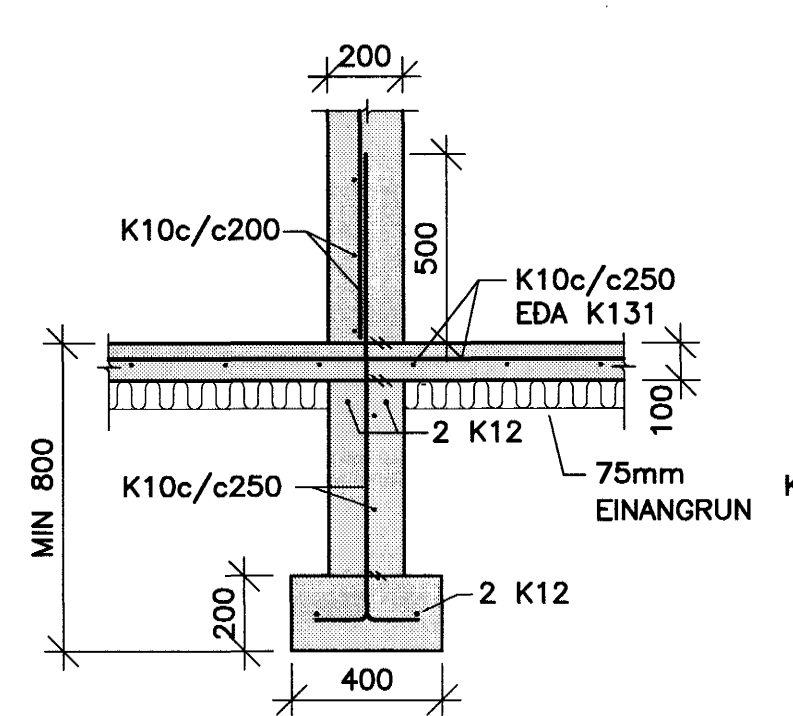

01 SNID
201 1:20

02 SNID
211 1:20

03 SNID
211 1:20

04 SNID
211 1:20

05 SNID
211 1:20

06 SNID
211 1:20

Sampykkt þann
26 MAI 2004
JÄRNBENDING VEGGJA
Eið Sigurbjartur Halldórsson
TVÖFÖLD GRIND K10c/c250.
EINFÖLD GRIND K10c/c200.

211