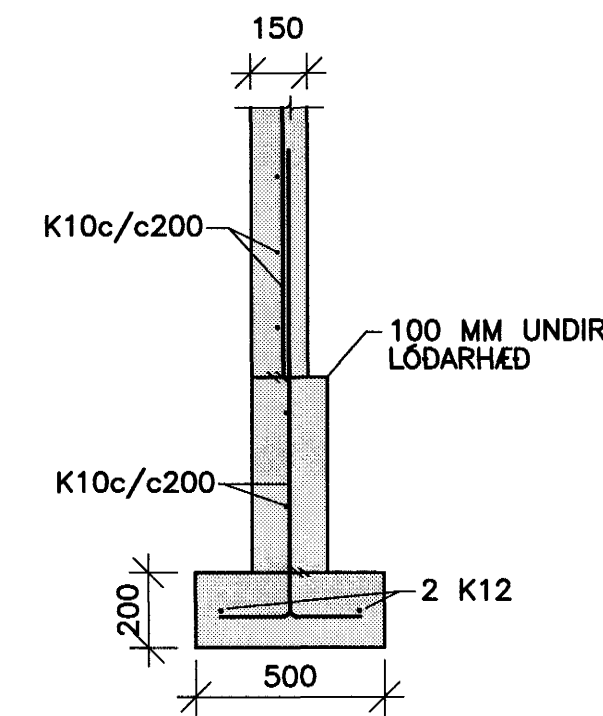

01 SNID
201 1:20

02 SNID
211 1:20

03 SNID
211 1:20

04 SNID
211 1:20

05 SNID
211 1:20

06 SNID
211 1:20

Sampykkt þann
26 MAI 2004
JÄRNBENDING VEGGJA
Eið Sigurbjartur Halldórsson
TVÖFÖLD GRIND K10c/c250.
EINFÖLD GRIND K10c/c200.

211