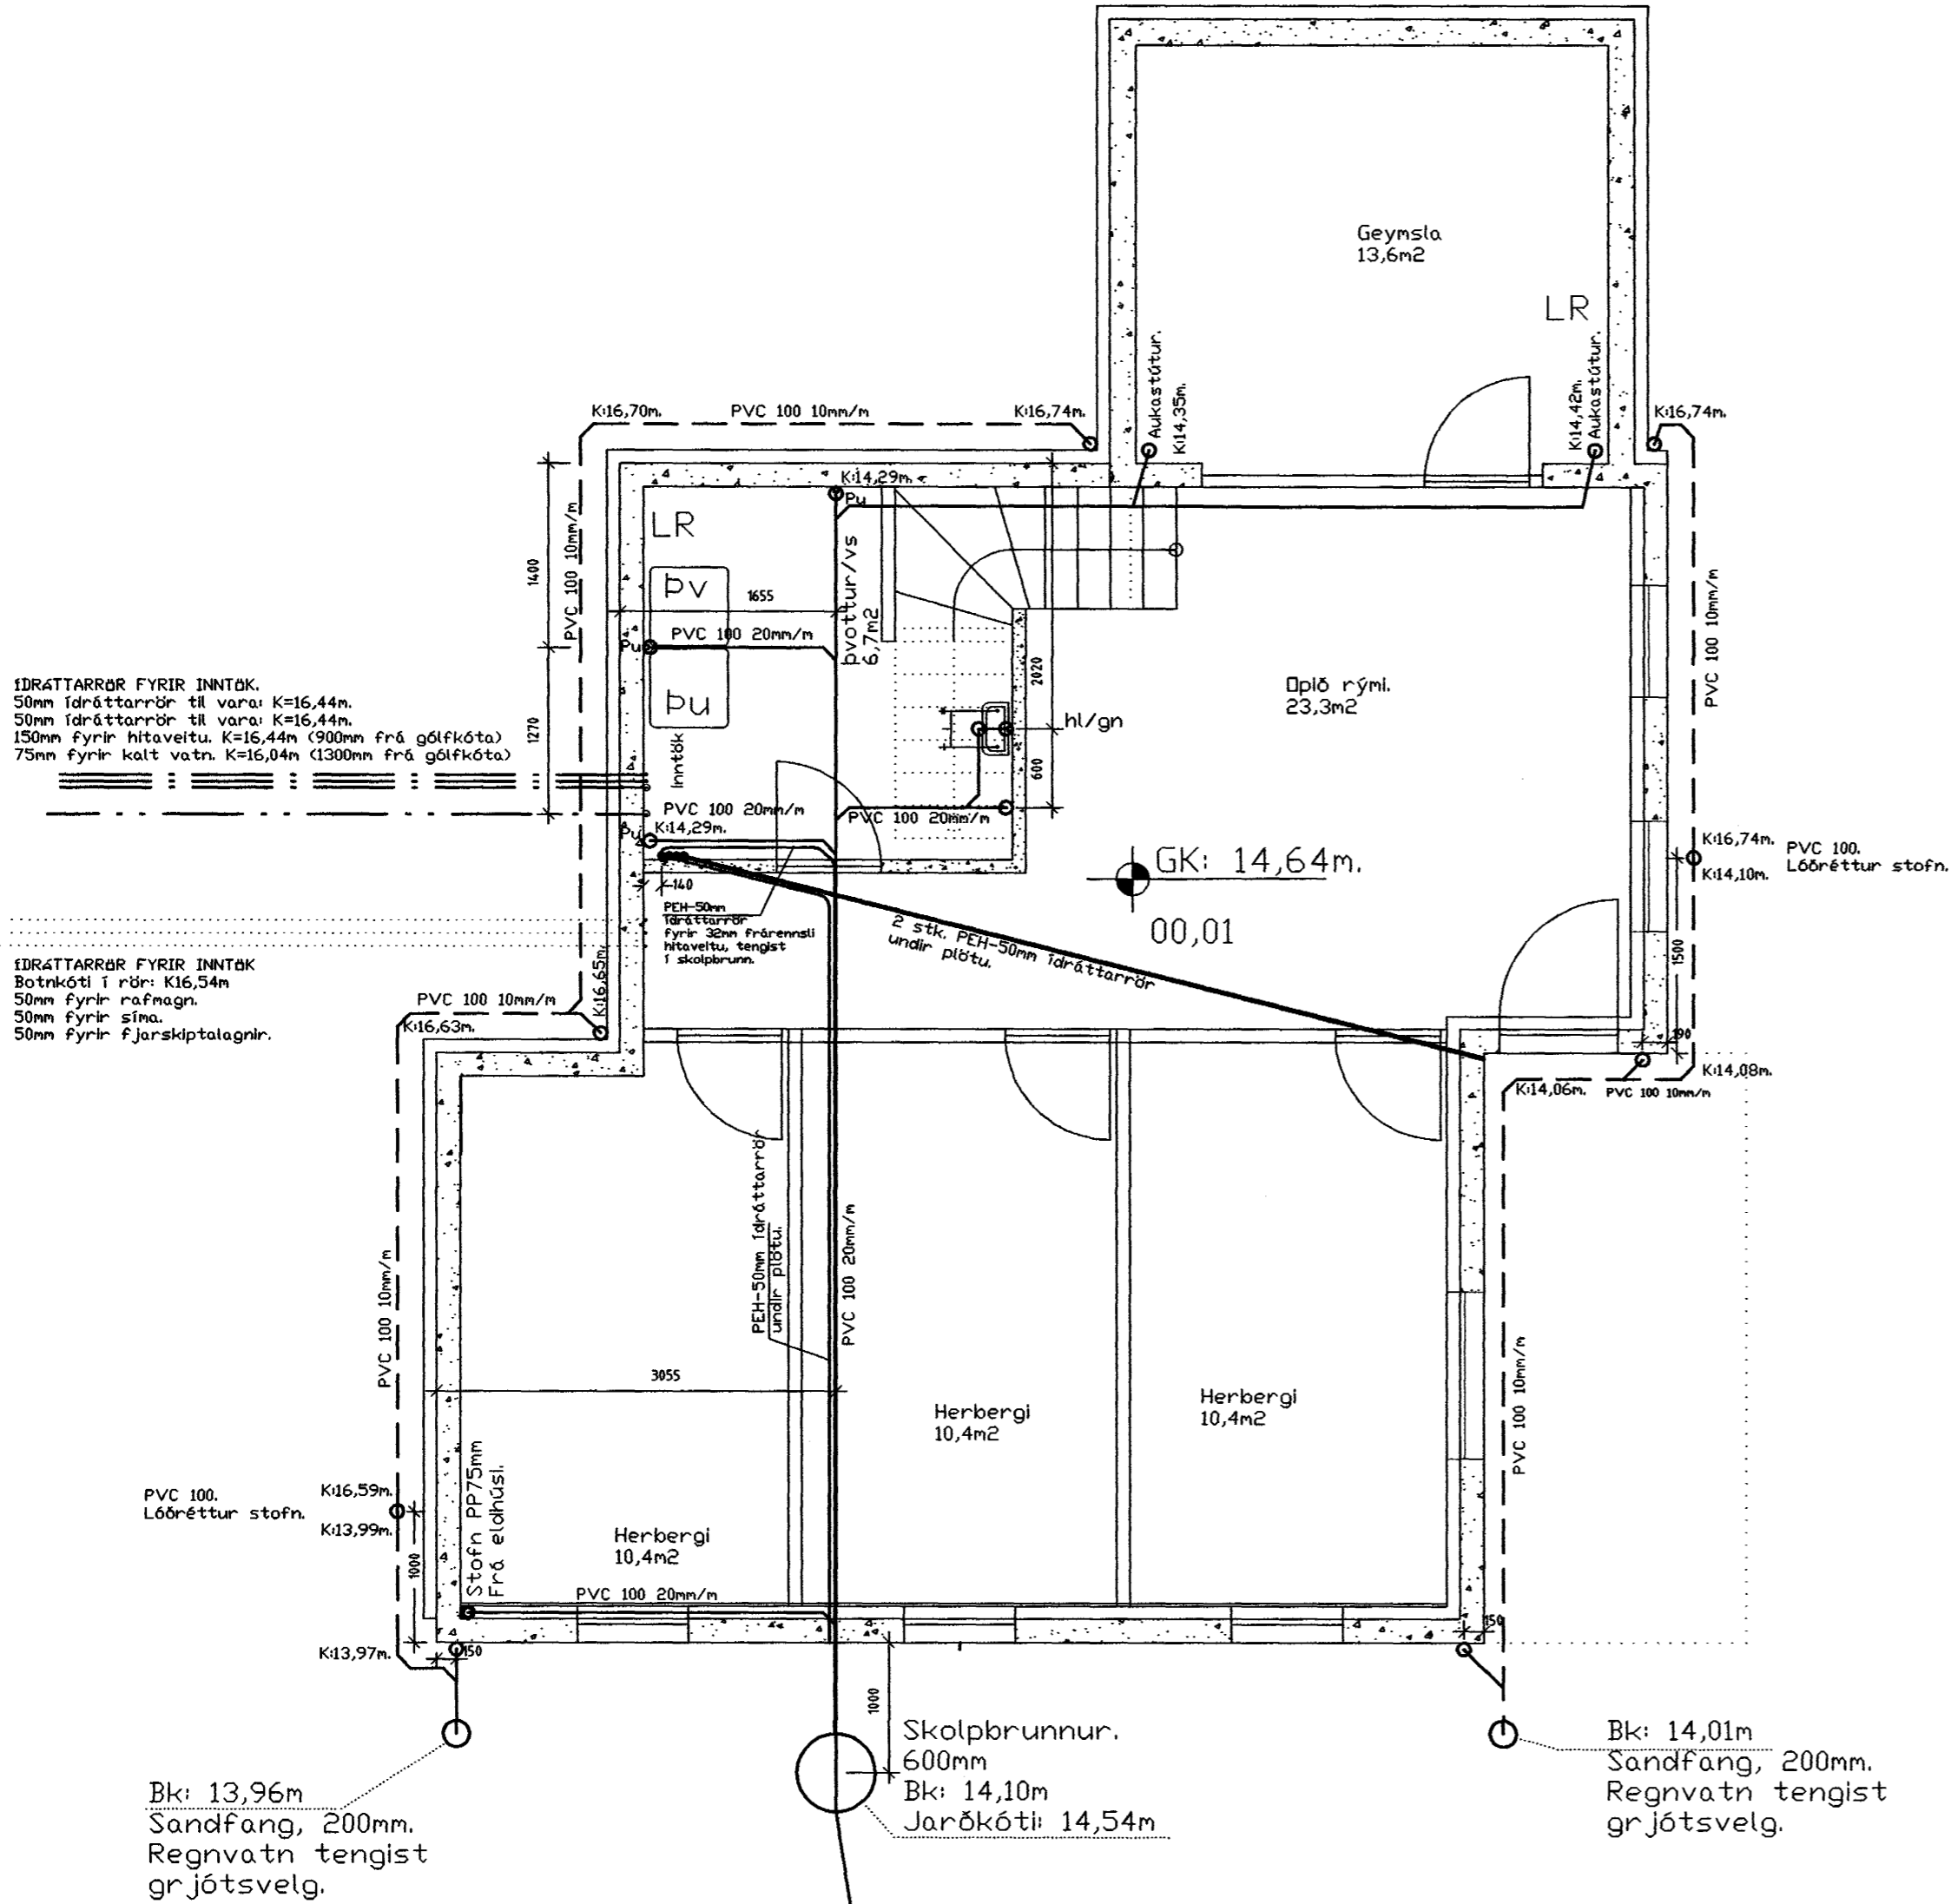

Grunnmynd neðri hæð.  
Skýringar, sjá teikningu S-1.

Samþykkt þann  
28 APR. 2004

2004.04.04 SKOLPLÖGN FÆRÐ INN Í SÖKKUL  
2004.04.04 STÆKKUN KJALLARA, RAFMAGNSINNTAK FERT.  
TEIKNINGU BRÉYTT

Byggingafultrúinn í Hafnarfirði  
E.h. Sigurbjartur Halldórsson