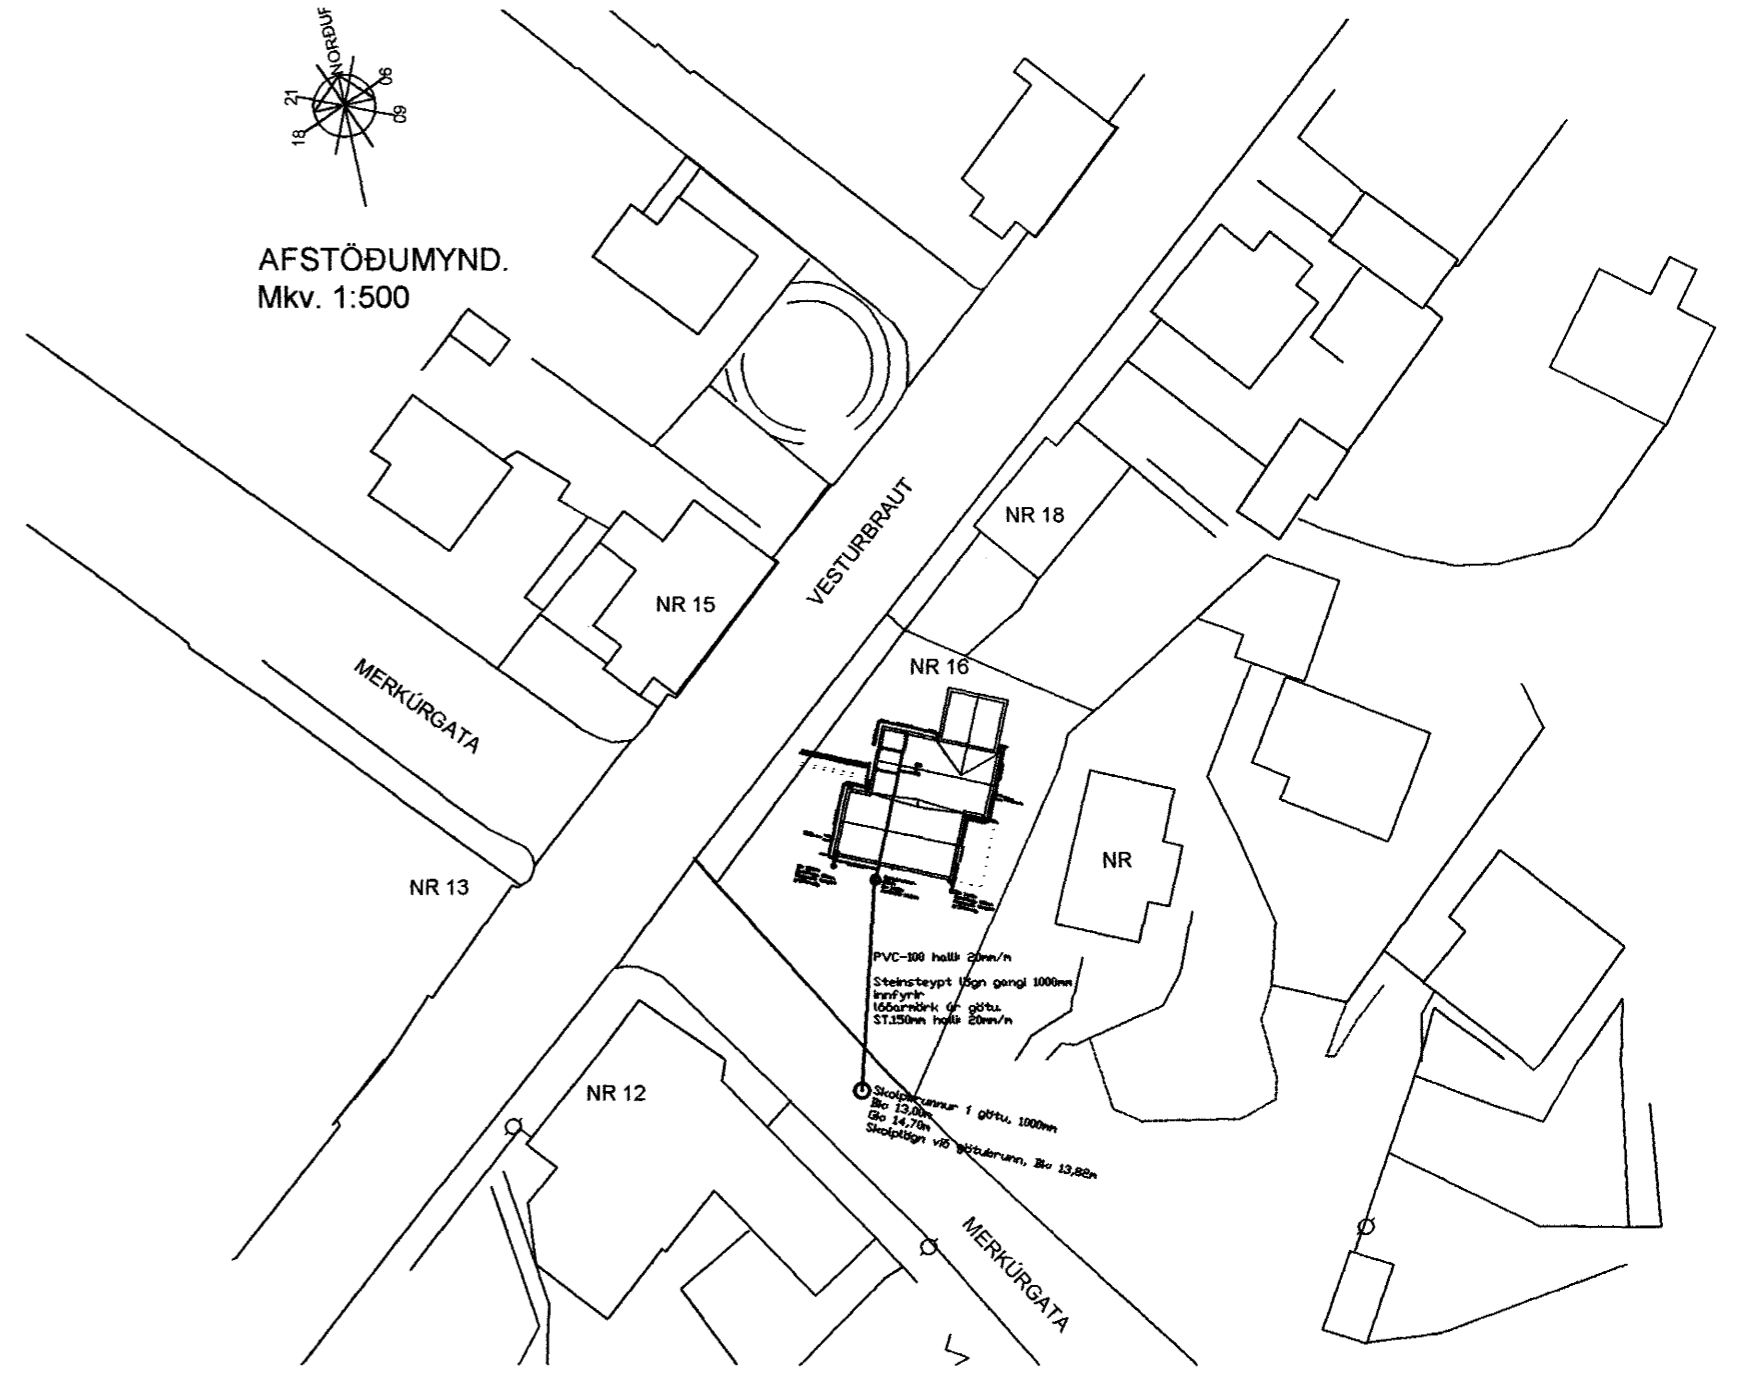

Grunnmynd neðri hæð.  
Skýringar, sjá teikningu S-1.

Samþykkt þann  
28 APR. 2004

2004.04.04 SKOLPLÖGN FÆRÐ INN Í SÖKKUL  
2004.04.04 STÆKKUN KJALLARA, RAFMAGNSINNTAK FERT.  
TEIKNINGU BRÉYTT

Byggingafultrúinn í Hafnarfirði  
E.h. Sigurbjartur Halldórsson