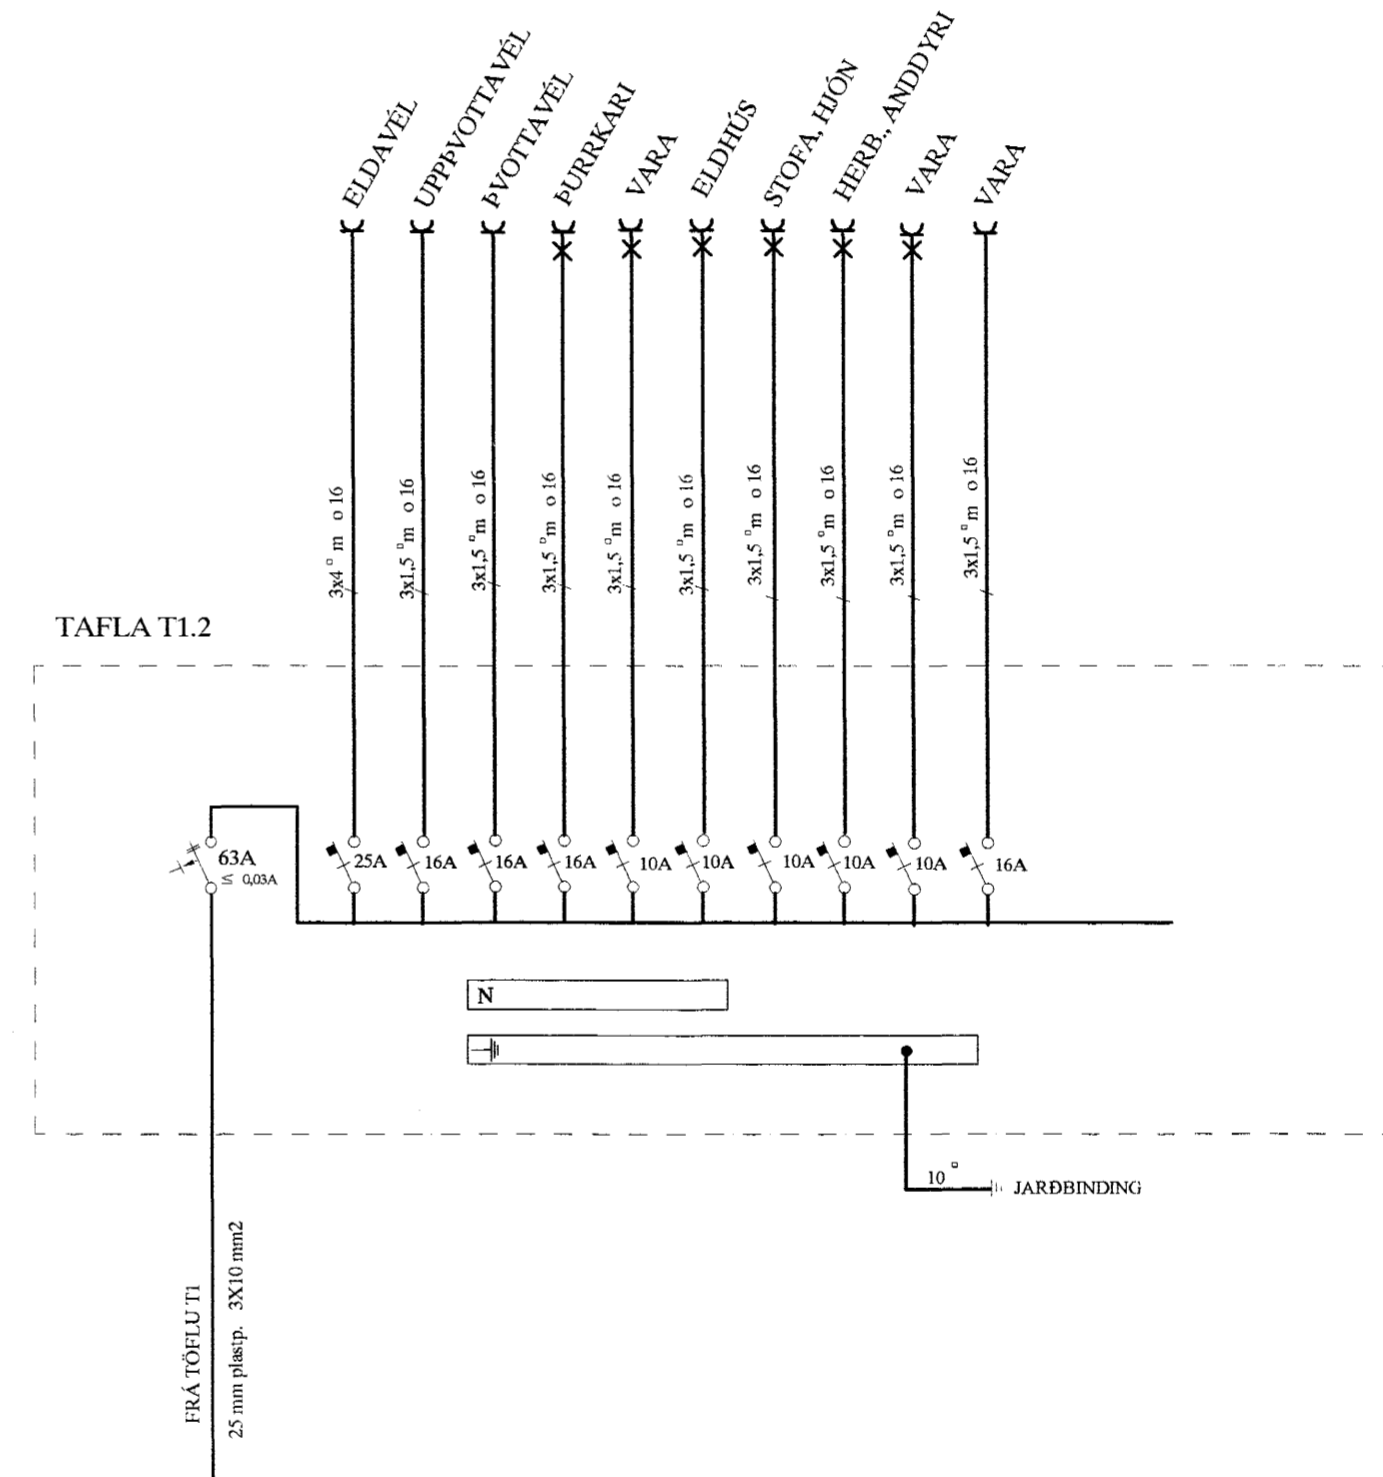

TAFLA T2

TAFLA T1.2

Samþykkt þann
21 MAI 2004
 Byggingafulltrúinn / Hafnarfirði
 E.h. Sigurbjartur Halldórsson

						GAUKSÁS 35 HAFNARFIRÐI		MKV. 1:50	
						EINLÍNUMYNDIR AF T.2 OG T1.2		TEIKNR. 4	
								SÍÐASTA TNR.	
A	04.04.24	HEIMTAUGAR- OG FULLNÁÐARTEIKNING	B.P.T.	T.S.	<i>Fraði Sveinþ</i>	220148-2439	TERA S/F	RAFMAGNVERKFRÆÐISTOFA	TNR. 4 AF 4
ÚTG.	DAGS.		TEIKN.	HANNAÐ	SAMÞYKKT	KENNITALA	EDMUND BELLERSEN	RAFMAGNSTEIKNIR	ÚTG. A
							TRÁUSTI SVEINBJÖRNSSON	RAFMAGNSTEIKNIR	SÍMI 5687388
								RAFMAGNSTEIKNIR	SÍMI 5687390