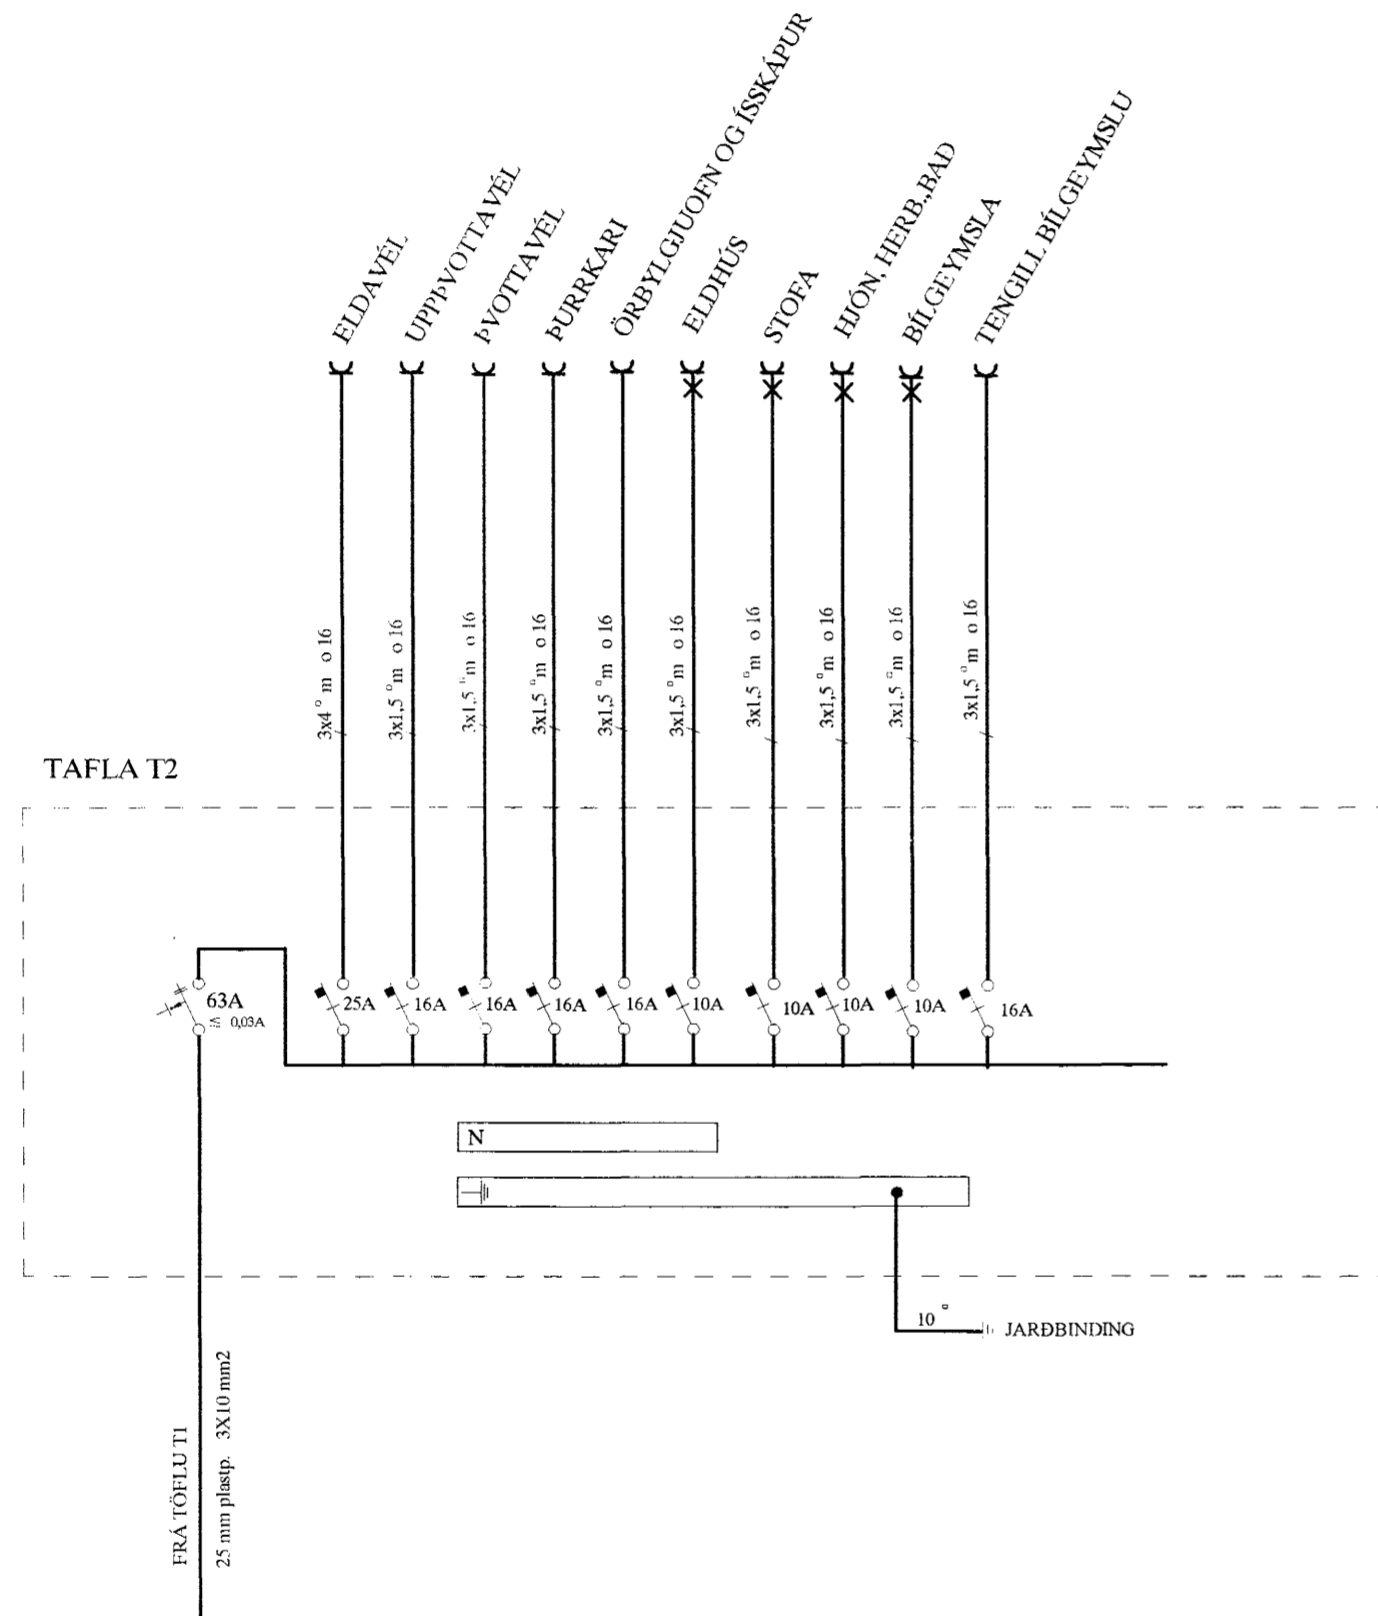

TAFLA T2

TAFLA T1.2

Samþykkt þann
21 MAI 2004
 Byggingafulltrúinn / Hafnarfirði
 E.h. Sigurbjartur Halldórsson

						GAUKSÁS 35 HAFNARFIRÐI		MKV. 1:50	
						EINLÍNUMYNDIR AF T.2 OG T1.2		TEIKNR. 4	
								SÍÐASTA TNR.	
A	04.04.24	HEIMTAUGAR- OG FULLNÁÐARTEIKNING	B.P.T.	T.S.	<i>Fraði Sveinþ</i>	220148-2439	TERA S/F	RAFMAGNVERKFRÆÐISTOFA	TNR. 4 AF 4
ÚTG.	DAGS.		TEIKN.	HANNAÐ	SAMÞYKKT	KENNITALA	EDMUND BELLERSEN	RAFMAGNSTEIKNIR	ÚTG. A
							TRÁUSTI SVEINBJÖRNSSON	RAFMAGNSTEIKNIR	SÍMI 5687388
								RAFMAGNSTEIKNIR	SÍMI 5687390