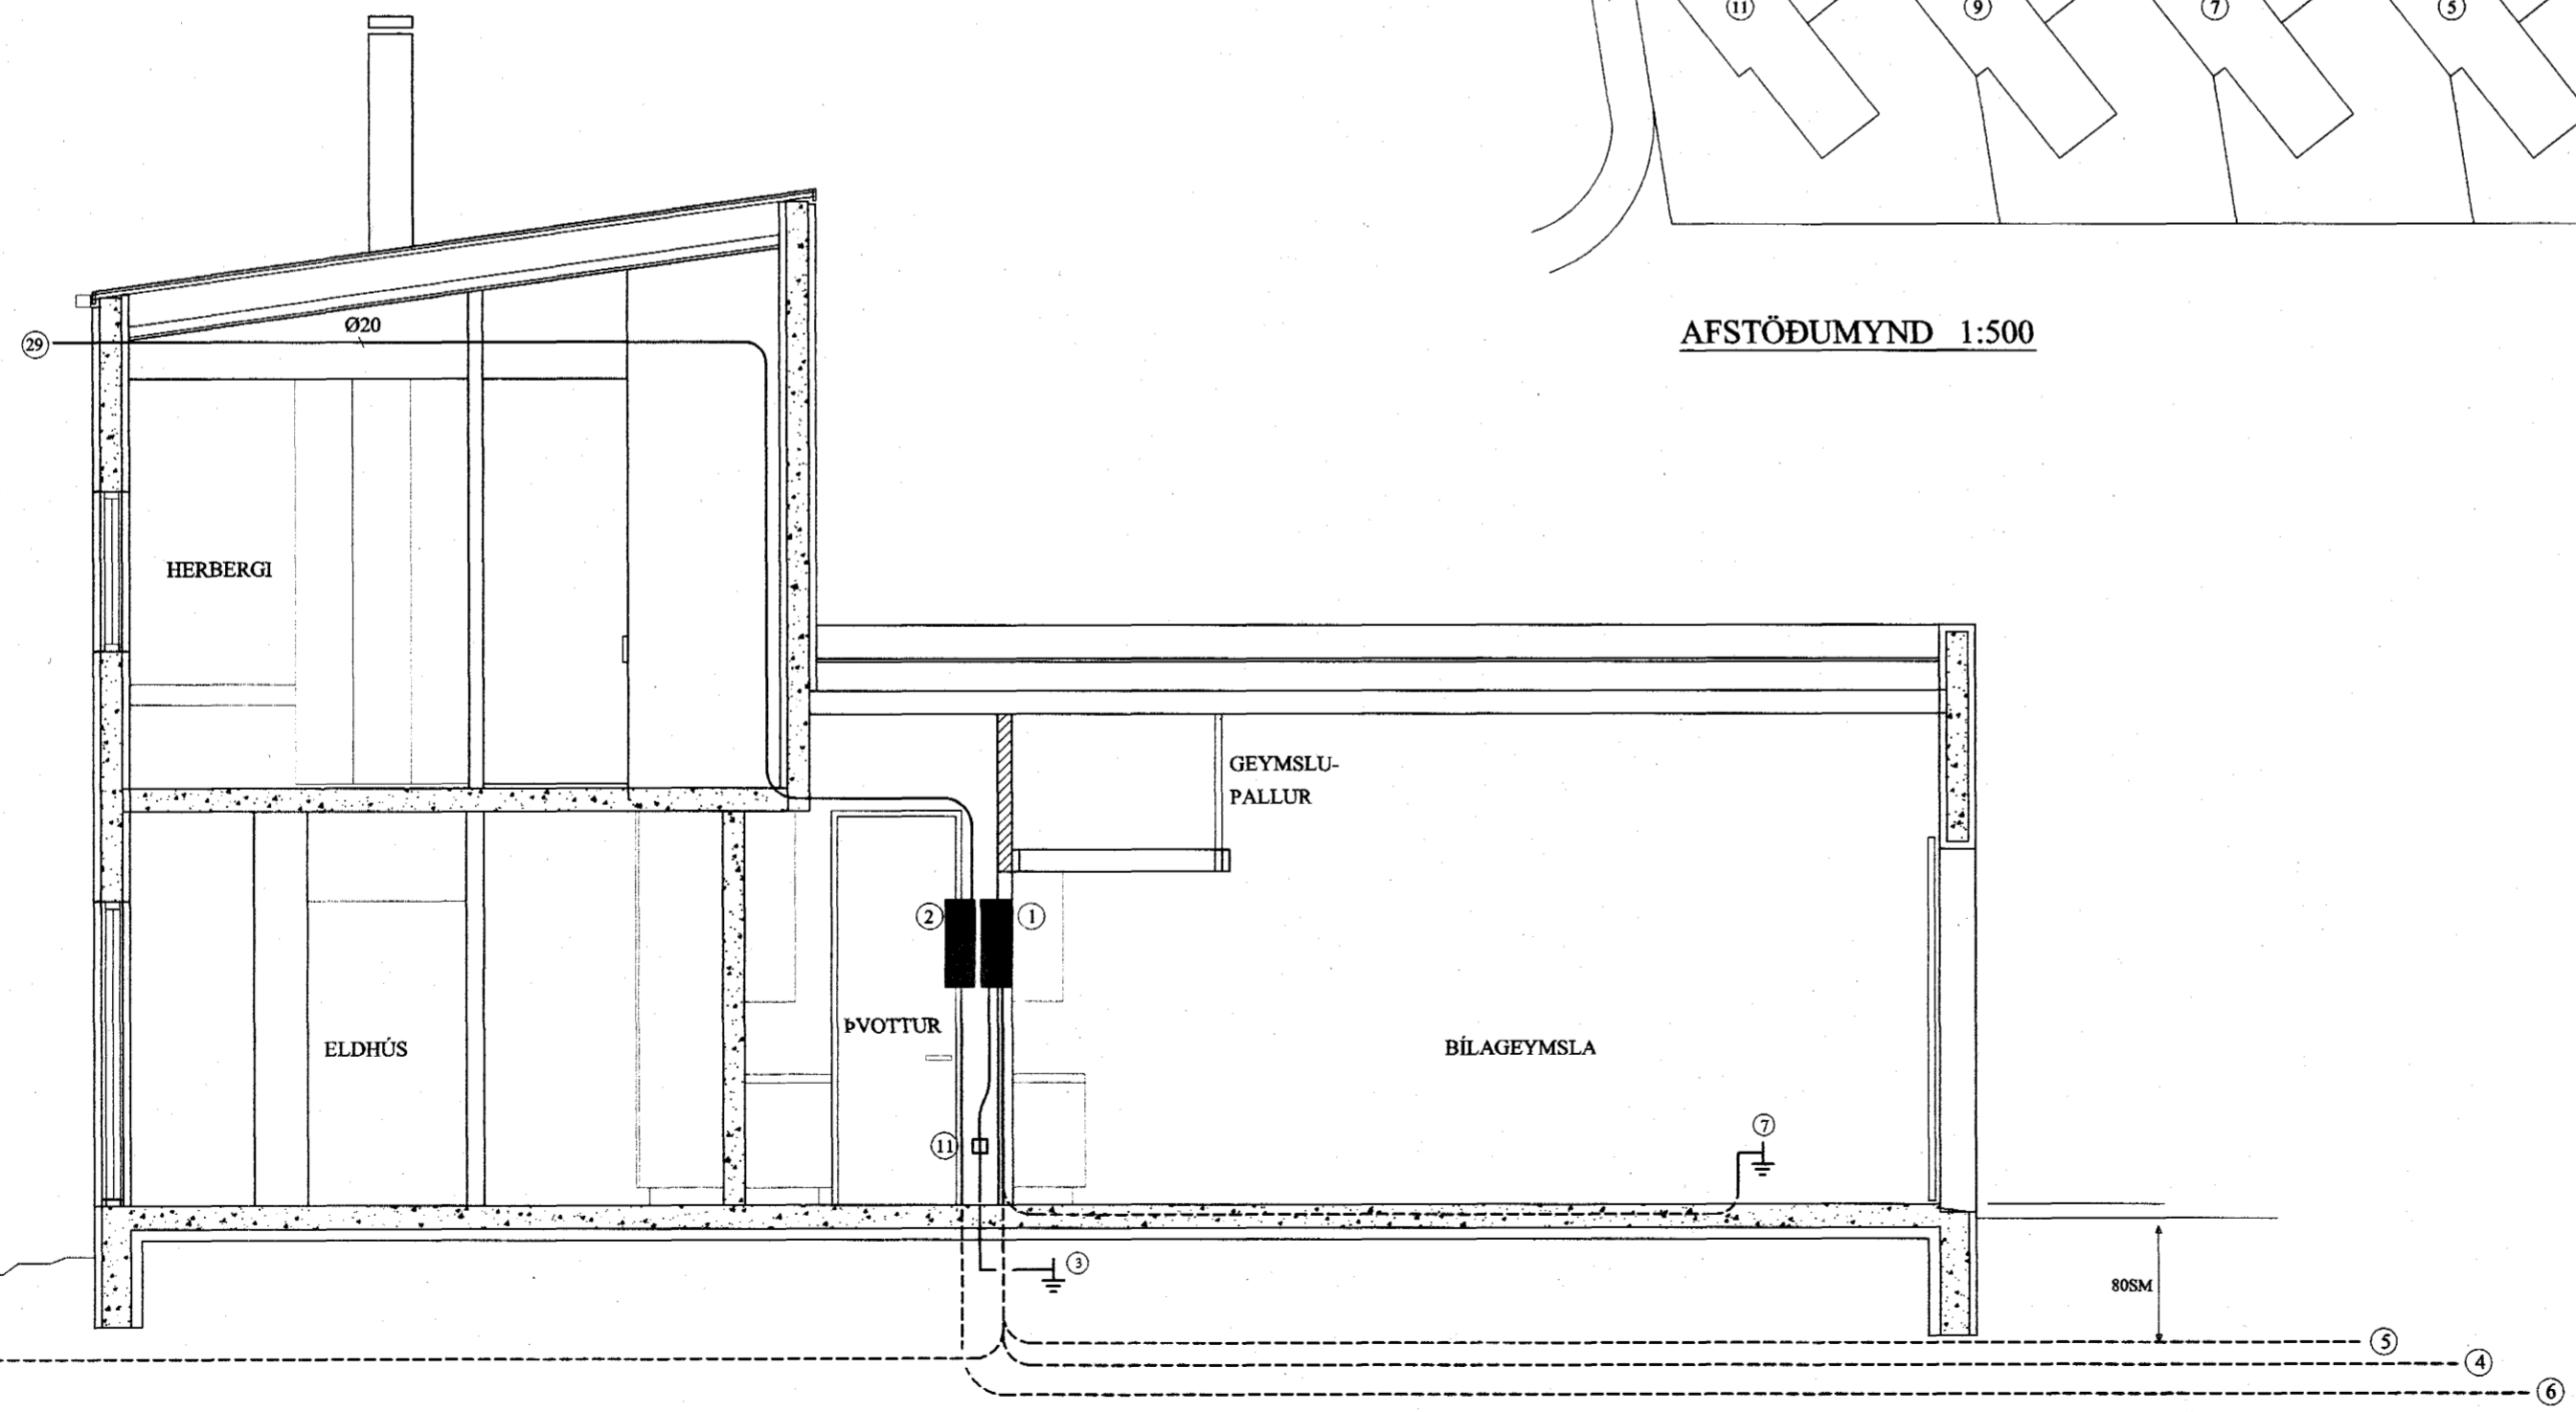

BLÓMVELLIR R/S

AFSTÖÐUMYND 1:500

SNÍÐ A-A Mkv. 1:50

Samþykkt þann
20.10.2002
Byggingeignarstjórn í Hafnarf.
E.h. Sigurbjörns Halldórsson

RAFMIÐSTÖÐIN SF HÖNNUN OG TÆKNIRÁÐGJÖF
FRANNSYBÍ 10, REYKJAHESBÍ

VERKHEITI		BLÓMVELLIR 6, HAFNARFJÖRÐUR			
HEITI TEIKNINGAR		AFSTÖÐUMYND OG SNÍÐ		VERK NR.	02-304
				TEIKN NR.	R-05
HANNAÐ	GBG	TEIKNAD	ÖS	YFIRFARID	DAGS
					NÓV 2002
				KVARDI	1:50