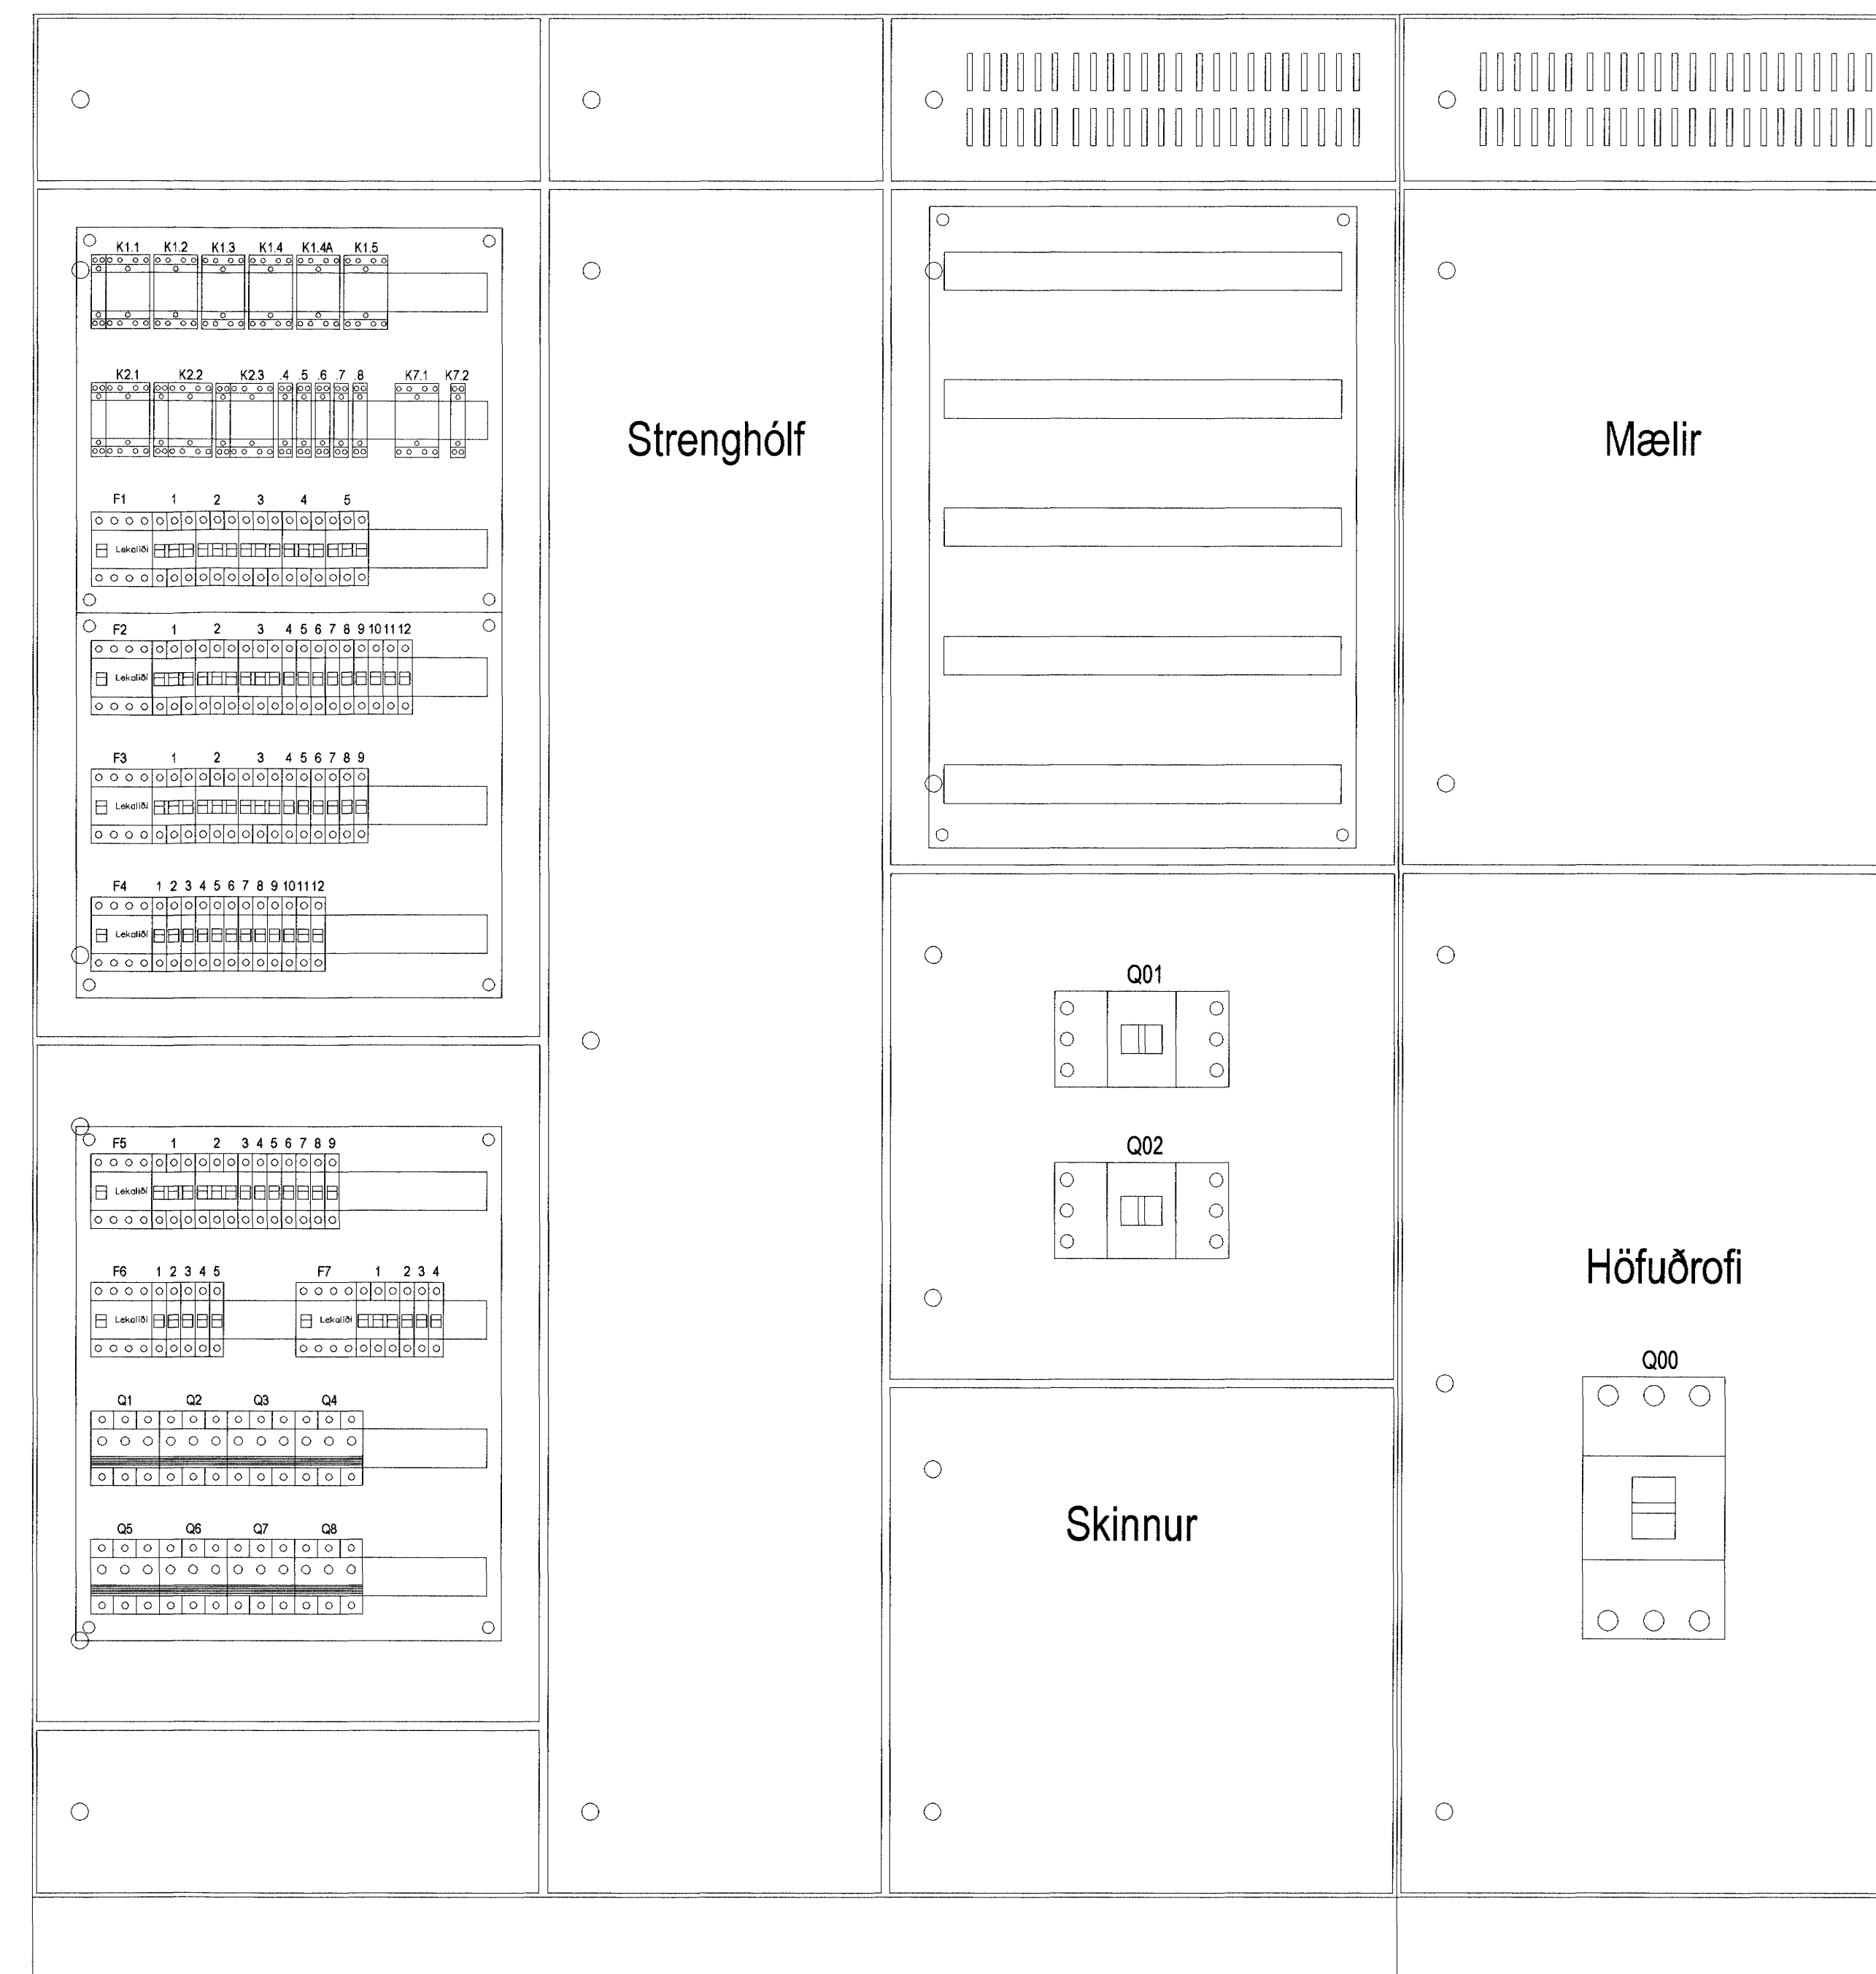

Tafla +T1

Tafla +T2

Sambýkkt þann  
01 APR. 2004  
Byggingafræðingur / Hafnarfirði  
E.H. Sigurbjartur Halldósson