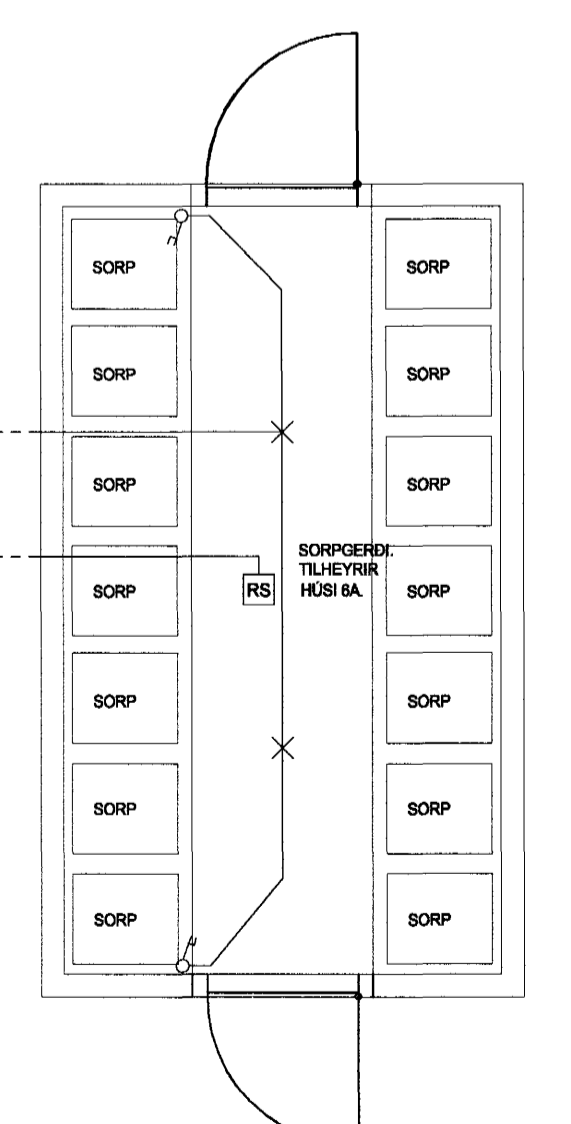

PÍPUR SKULU NÁ AÐ LÖÐARMÖRKUM
 — LOFTNET 32mm —
 — HEIMTAUG SÍMA 50mm —
 — HEIMTAUG RAFMAGN 80mm —
 — GARDLJÓŠ 2x32mm —
 HEIMTAUG HÚS B

PÍPUR SKULU NÁ AÐ LÖÐARMÖRKUM
 — LOFTNET 32mm —
 — HEIMTAUG SÍMA 50mm —
 — HEIMTAUG RAFMAGN 80mm —
 — GARDLJÓŠ 2x32mm —
 HEIMTAUG HÚS A