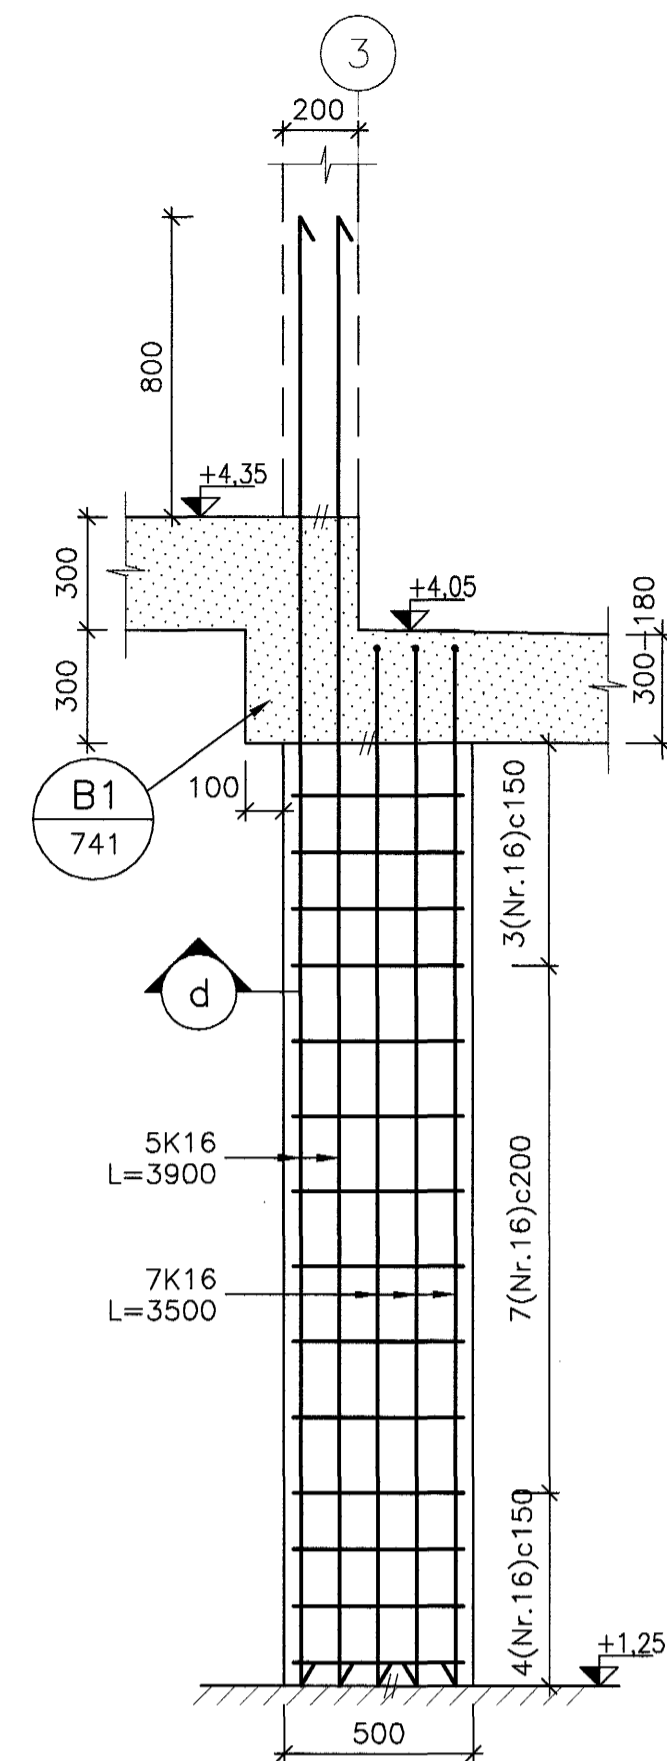

Langjárn: 5K16 L=3900
7K16 L=3500
Lykkjur: Nr.16
Alls: 14 stk. per sálu