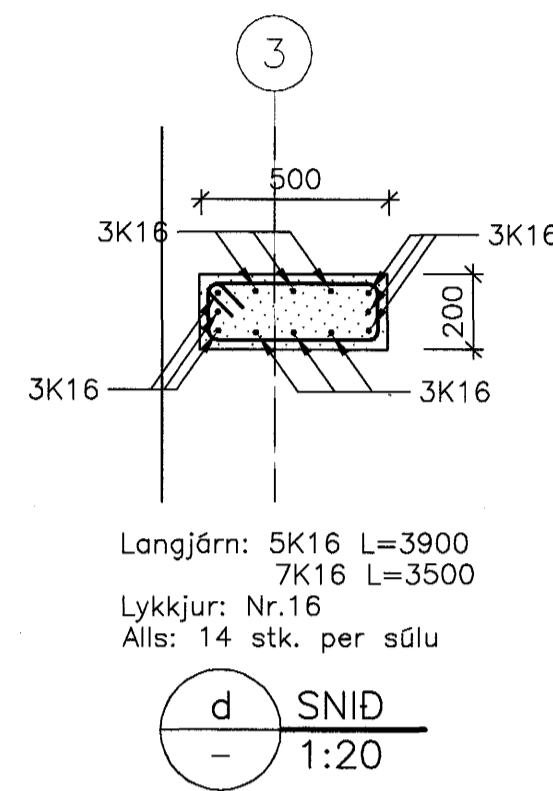

Langjárn: 5K16 L=3900
7K16 L=3500
Lykkjur: Nr.16
Alls: 14 stk. per sálu

d SNID
1:20