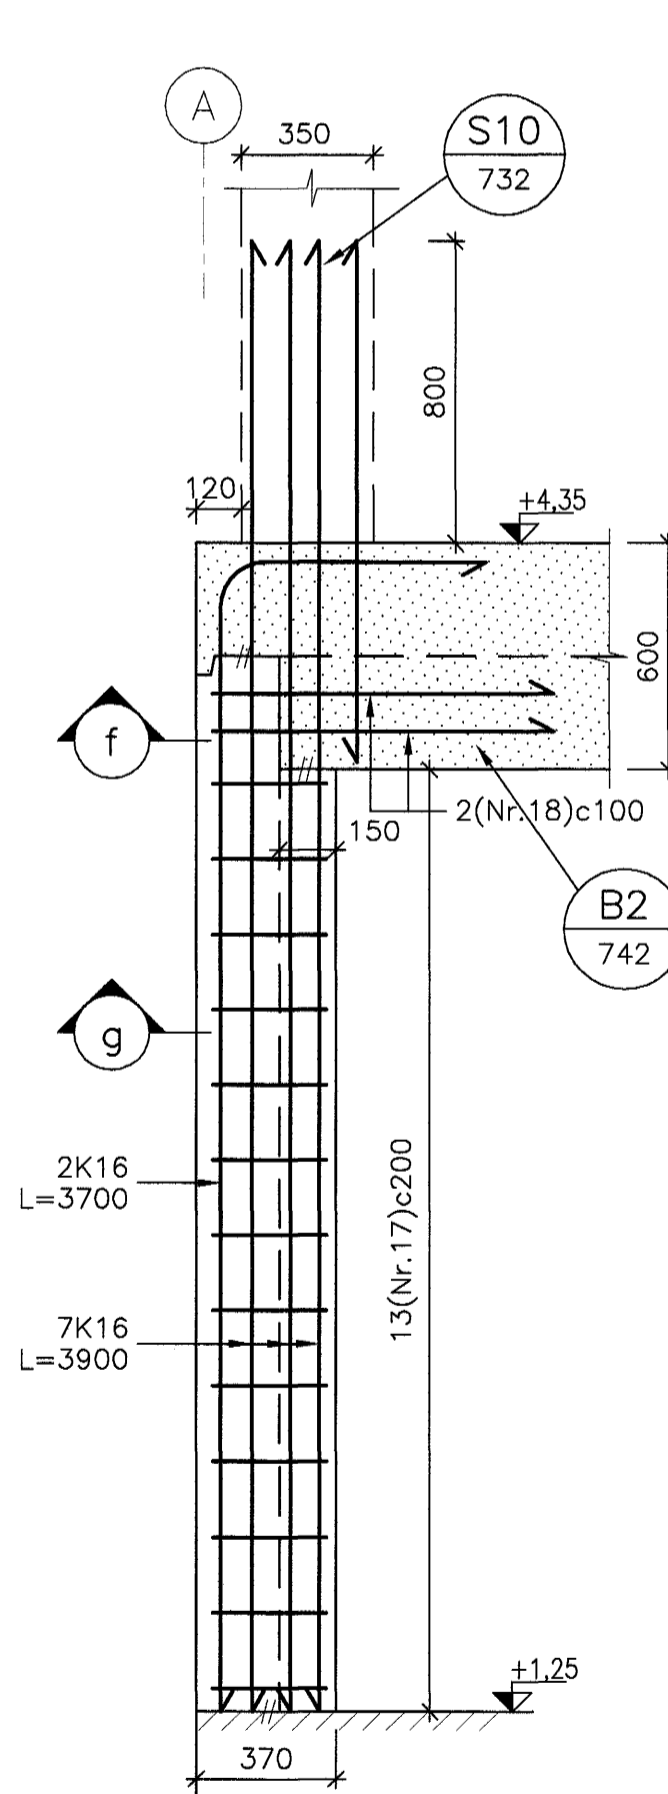

S1 SÚLA
011 1:20 Alls 3 stk. í kjallara

g SNID
1:20

S5 SÚLA
011 1:20 Alls 2 stk. í kjallara