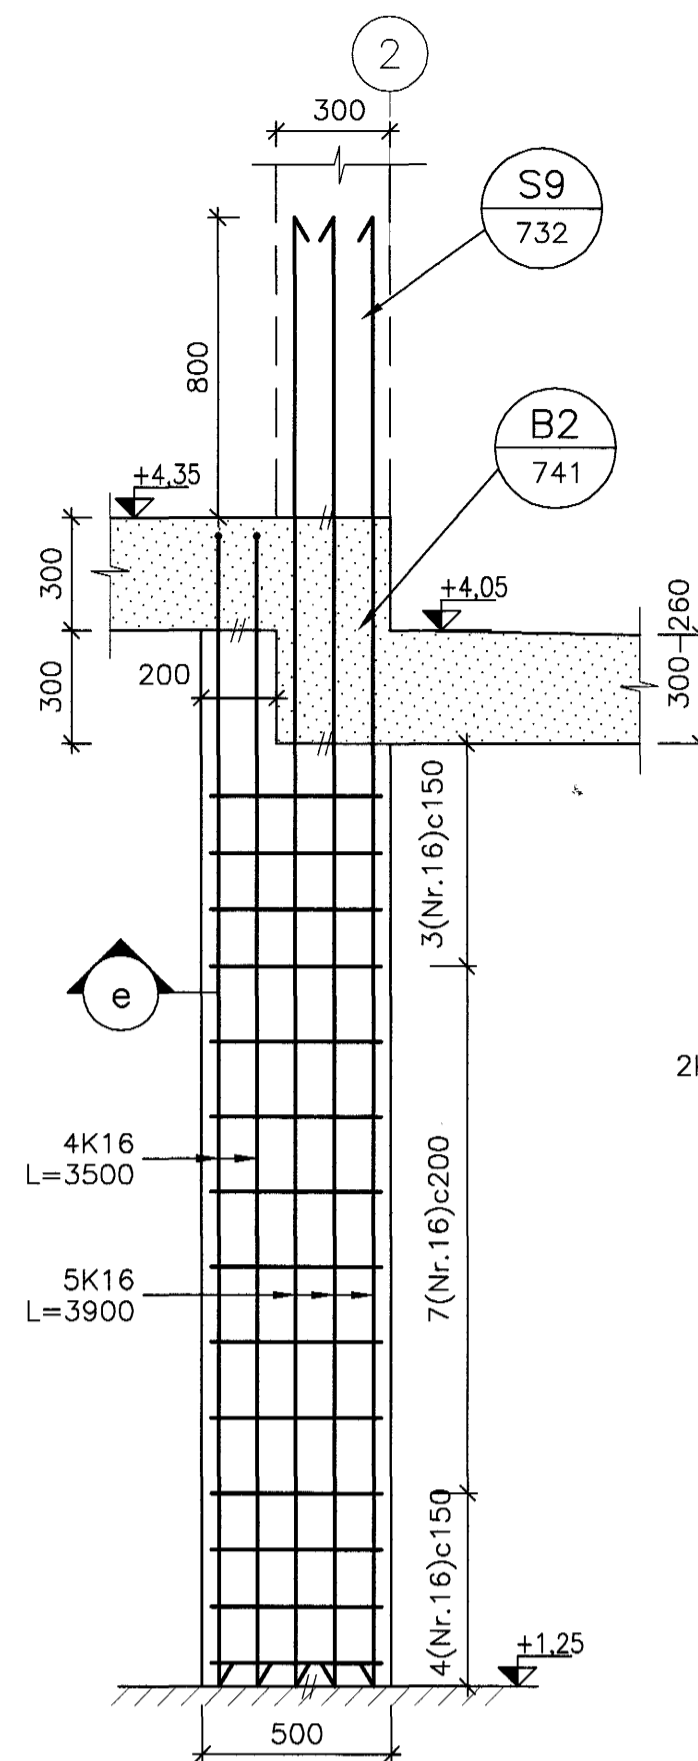

Langjárn: 5K16 L=3900
7K16 L=3500
Lykkjur: Nr.16
Alls: 14 stk. per sálu

e SNID
1:20

S4 SÚLA
011 1:20 Alls 2 stk. í kjallara