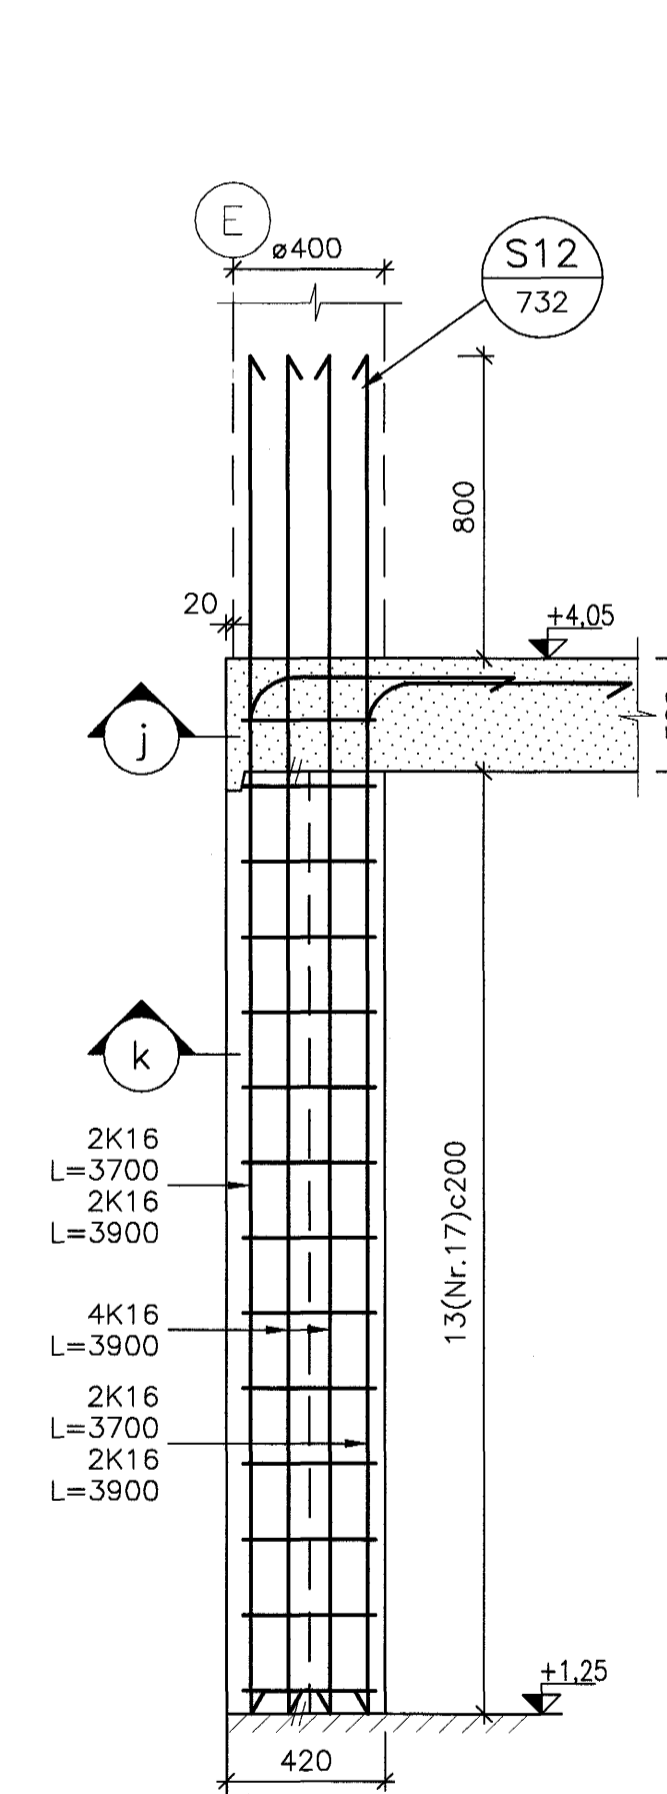

S3 SÚLA
011 1:20 Alls 2 stk. í kjallara

k SNID
1:20

S7 SÚLA
011 1:20 Alls 1 stk. í kjallara