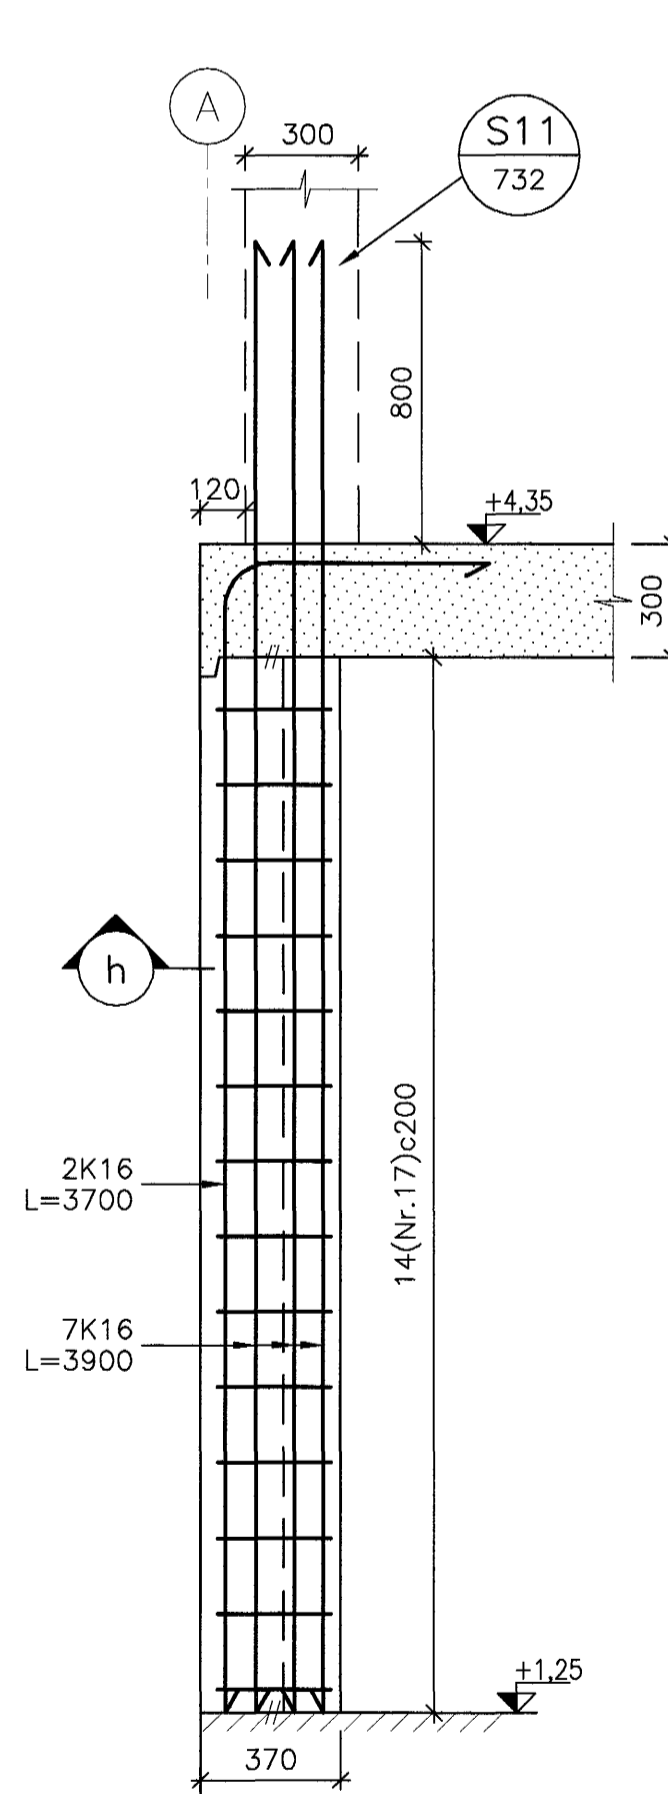

S2 SÚLA
011 1:20 Alls 2 stk. í kjallara

Langjárn: 7K16 L=3900
2K16 L=3700
Lykkjur: Nr.17
Alls: 14 stk. per sálu

h SNID
1:20

S6 SÚLA
011 1:20 Alls 1 stk. í kjallara