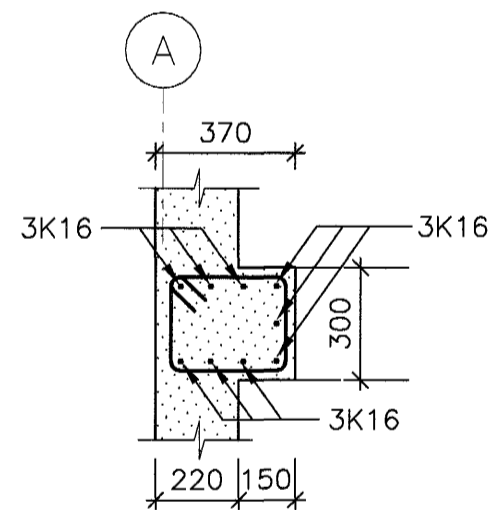

Langjárn: 5K16 L=3900
7K16 L=3500
Lykkjur: Nr.16
Alls: 14 stk. per sálu

Langjárn: 5K16 L=3900
7K16 L=3500
Lykkjur: Nr.16
Alls: 14 stk. per sálu

Langjárn: 5K16 L=3900
7K16 L=3500
Lykkjur: Nr.16
Alls: 14 stk. per sálu

Langjárn: 5K16 L=3900
7K16 L=3500
Lykkjur: Nr.16
Alls: 14 stk. per sálu

f SNID
1:20

Langjárn: 7K16 L=3900
2K16 L=3700
Lykkjur: Nr.17
Alls: 14 stk. per sálu

SKÝRINGAR:

Almennar skýringar, sjá teikningu B-000.

Járnending vegga, plötu og bita er ekki sýnd á sniðum.

HANNAD: PEL					TEIKNAD: PEL					YFIRFARID: PG					SAMPYKKT: <i>Pear</i>					KVARDI: 1:20					SKRÁARHEITI: B-730																																																																
ÓTG.	DAGS.	EDLI BREYTINGAR			TEIKNAD	YFIRF.	SAMP.	KVARDI: 1:20			SKRÁARHEITI: B-730			HANNAD: PEL					TEIKNAD: PEL					YFIRFARID: PG					SAMPYKKT: <i>Pear</i>					KVARDI: 1:20					SKRÁARHEITI: B-730																																																		
SAMP: <i>Pear</i>										210259-2529										FRUMSTÆRD BLADS A1 - BLADSTÆRD A3, MINNKUN 1:2										HANNAD: PEL										TEIKNAD: PEL										YFIRFARID: PG										SAMPYKKT: <i>Pear</i>										KVARDI: 1:20										SKRÁARHEITI: B-730									

LINNETSSTÍGUR 2, HAFNARFIRDI

Burðarvirki
Súlur S1-S7
Kjallari, Hliðarmynd, snið

DAGS: 17.05.04 VERK NR.: 5249 TEIKN.NR.: B-731