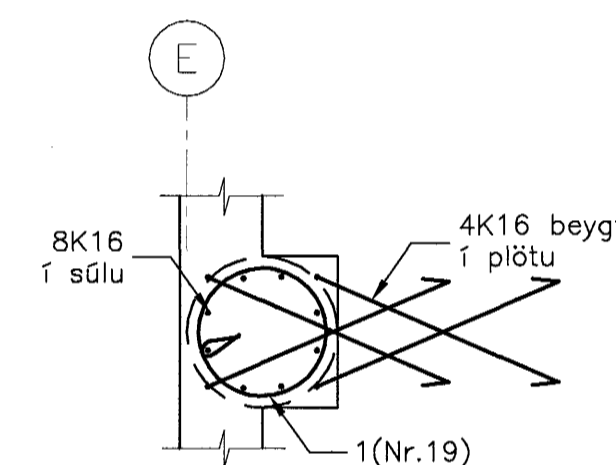

Langjárn: 5K16 L=3900
7K16 L=3500
Lykkjur: Nr.16
Alls: 14 stk. per sálu

Langjárn: 5K16 L=3900
7K16 L=3500
Lykkjur: Nr.16
Alls: 14 stk. per sálu

Langjárn: 5K16 L=3900
7K16 L=3500
Lykkjur: Nr.16
Alls: 14 stk. per sálu

S3 SÚLA
011 1:20 Alls 2 stk. í kjallara

Langjárn: 5K16 L=3900
7K16 L=3500
Lykkjur: Nr.16
Alls: 14 stk. per sálu

Langjárn: 7K16 L=3900
2K16 L=3700
Lykkjur: Nr.17
Alls: 14 stk. per sálu

k SNID
1:20

S7 SÚLA
011 1:20 Alls 1 stk. í kjallara

SKÝRINGAR:

Almennar skýringar, sjá teikningu B-000.

Járnending vegga, plötu og bita er ekki sýnd á sniðum.

HANNAD: PEL					TEIKNAD: PEL					YFIRFARID: PG					SAMPYKKT: <i>Pear</i>					KVARDI: 1:20					SKRÁARHEITI: B-730																																																																
ÓTG.	DAGS.	EDLI BREYTINGAR			TEIKNAD	YFIRF.	SAMP.	KVARDI: 1:20			SKRÁARHEITI: B-730			HANNAD: PEL					TEIKNAD: PEL					YFIRFARID: PG					SAMPYKKT: <i>Pear</i>					KVARDI: 1:20					SKRÁARHEITI: B-730																																																		
SAMP: <i>Pear</i>										210259-2529										FRUMSTÆRD BLADS A1 - BLADSTÆRD A3, MINNKUN 1:2										HANNAD: PEL										TEIKNAD: PEL										YFIRFARID: PG										SAMPYKKT: <i>Pear</i>										KVARDI: 1:20										SKRÁARHEITI: B-730									

LINNETSSTÍGUR 2, HAFNARFIRDI

Burðarvirki
Súlur S1-S7
Kjallari, Hliðarmynd, snið

DAGS: 17.05.04 VERK NR.: 5249 TEIKN.NR.: B-731