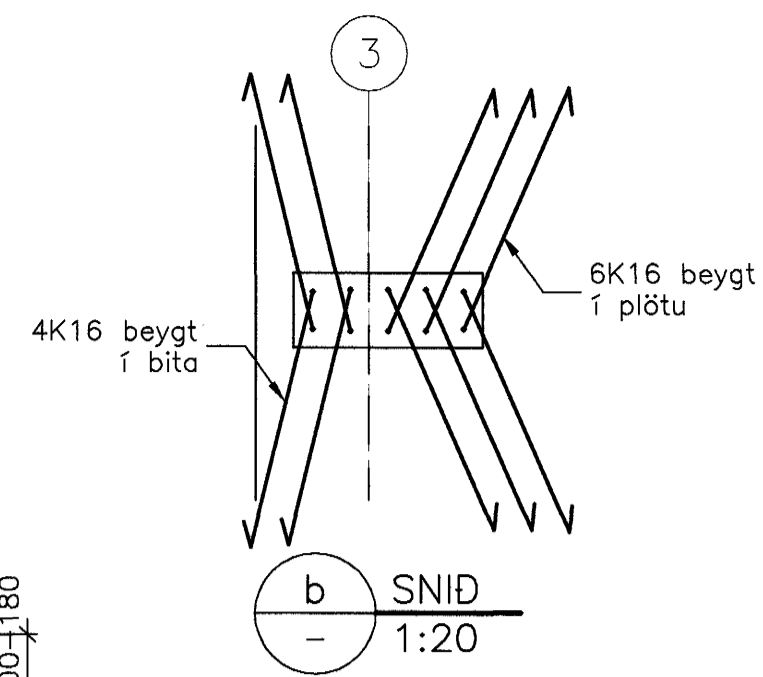

Langjárn: 5K16 L=3900
7K16 L=3500
Lykkjur: Nr.16
Alls: 14 stk. per sálu

Langjárn: 5K16 L=3900
7K16 L=3500
Lykkjur: Nr.16
Alls: 14 stk. per sálu

Langjárn: 5K16 L=3900
7K16 L=3500
Lykkjur: Nr.16
Alls: 14 stk. per sálu

Langjárn: 5K16 L=3900
7K16 L=3500
Lykkjur: Nr.16
Alls: 14 stk. per sálu

Langjárn: 7K16 L=3900
2K16 L=3700
Lykkjur: Nr.17
Alls: 14 stk. per sálu

SKÝRINGAR:

Almennar skýringar, sjá teikningu B-000.

Járnending vegga, plötu og bita er ekki sýnd á sniðum.

HANNAD: PEL					TEIKNAD: PEL					YFIRFARID: PG					SAMPYKKT: <i>Pear</i>					KVARDI: 1:20					SKRÁARHEITI: B-730																																																																
ÓTG.	DAGS.	EDLI BREYTINGAR			TEIKNAD	YFIRF.	SAMP.	KVARDI: 1:20			SKRÁARHEITI: B-730			HANNAD: PEL					TEIKNAD: PEL					YFIRFARID: PG					SAMPYKKT: <i>Pear</i>					KVARDI: 1:20					SKRÁARHEITI: B-730																																																		
SAMP: <i>Pear</i>										210259-2529										FRUMSTÆRD BLADS A1 - BLADSTÆRD A3, MINNKUN 1:2										HANNAD: PEL										TEIKNAD: PEL										YFIRFARID: PG										SAMPYKKT: <i>Pear</i>										KVARDI: 1:20										SKRÁARHEITI: B-730									

LINNETSSTÍGUR 2, HAFNARFIRDI

Burðarvirki
Súlur S1-S7
Kjallari, Hliðarmynd, snið

DAGS: 17.05.04 VERK NR.: 5249 TEIKN.NR.: B-731