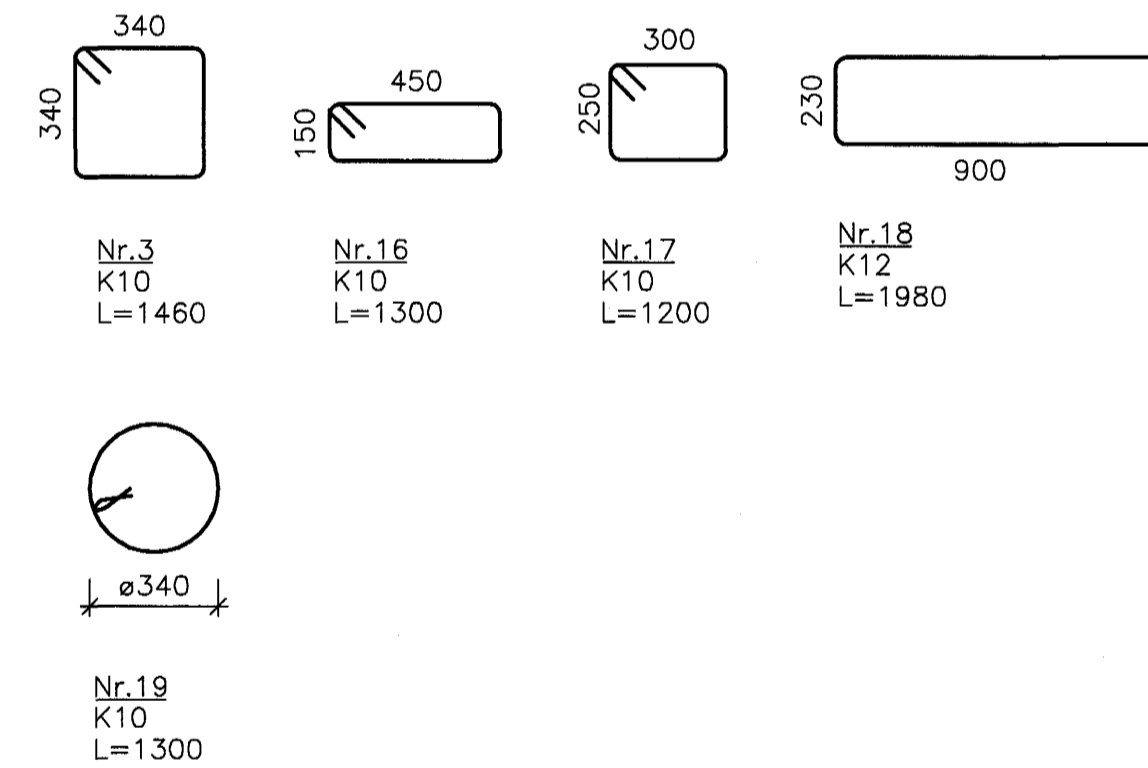

SKÝRINGAR:

Almennar skýringar, sjá teikningu B-000.

Járnending vegga, plötu og bita er ekki sýnd á sniðum.

HANNAD: PEL					TEIKNAD: PEL					YFIRFARID: PG					SAMPYKKT: <i>Pear</i>					KVARDI: 1:20					SKRÁARHEITI: B-730																																																																
ÓTG.	DAGS.	EDLI BREYTINGAR			TEIKNAD	YFIRF.	SAMP.	KVARDI: 1:20			SKRÁARHEITI: B-730			HANNAD: PEL					TEIKNAD: PEL					YFIRFARID: PG					SAMPYKKT: <i>Pear</i>					KVARDI: 1:20					SKRÁARHEITI: B-730																																																		
SAMP: <i>Pear</i>										210259-2529										FRUMSTÆRD BLADS A1 - BLADSTÆRD A3, MINNKUN 1:2										HANNAD: PEL										TEIKNAD: PEL										YFIRFARID: PG										SAMPYKKT: <i>Pear</i>										KVARDI: 1:20										SKRÁARHEITI: B-730									

LINNETSSTÍGUR 2, HAFNARFIRDI

Burðarvirki
Súlur S1-S7
Kjallari, Hliðarmynd, snið

DAGS: 17.05.04 VERK NR.: 5249 TEIKN.NR.: B-731