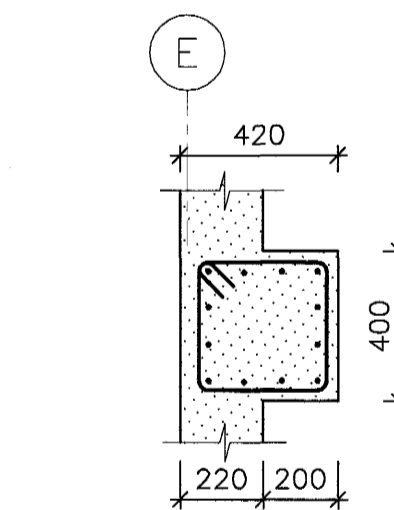

Langjárn: 5K16 L=3900
7K16 L=3500
Lykkjur: Nr.16
Alls: 14 stk. per sálu

Langjárn: 5K16 L=3900
7K16 L=3500
Lykkjur: Nr.16
Alls: 14 stk. per sálu

Langjárn: 5K16 L=3900
7K16 L=3500
Lykkjur: Nr.16
Alls: 14 stk. per sálu

Langjárn: 5K16 L=3900
7K16 L=3500
Lykkjur: Nr.16
Alls: 14 stk. per sálu

Langjárn: 7K16 L=3900
2K16 L=3700
Lykkjur: Nr.17
Alls: 14 stk. per sálu

j SNID
1:20

SKÝRINGAR:

Almennar skýringar, sjá teikningu B-000.

Járnending vegga, plötu og bita er ekki sýnd á sniðum.

HANNAD: PEL					TEIKNAD: PEL					YFIRFARID: PG					SAMPYKKT: <i>Pear</i>					KVARDI: 1:20					SKRÁARHEITI: B-730																																																																
ÓTG.	DAGS.	EDLI BREYTINGAR			TEIKNAD	YFIRF.	SAMP.	KVARDI: 1:20			SKRÁARHEITI: B-730			HANNAD: PEL					TEIKNAD: PEL					YFIRFARID: PG					SAMPYKKT: <i>Pear</i>					KVARDI: 1:20					SKRÁARHEITI: B-730																																																		
SAMP: <i>Pear</i>										210259-2529										FRUMSTÆRD BLADS A1 - BLADSTÆRD A3, MINNKUN 1:2										HANNAD: PEL										TEIKNAD: PEL										YFIRFARID: PG										SAMPYKKT: <i>Pear</i>										KVARDI: 1:20										SKRÁARHEITI: B-730									

LINNETSSTÍGUR 2, HAFNARFIRDI

Burðarvirki
Súlur S1-S7
Kjallari, Hliðarmynd, snið

DAGS: 17.05.04 VERK NR.: 5249 TEIKN.NR.: B-731