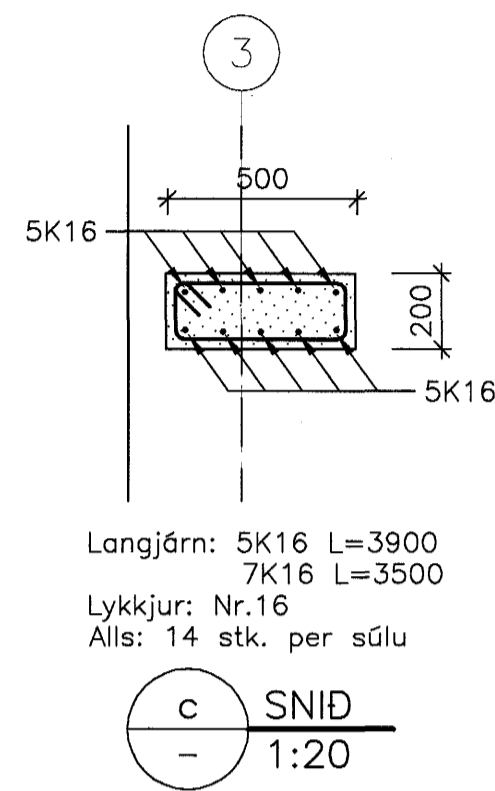

b SNID
1:20

Langjárn: 5K16 L=3900
7K16 L=3500
Lykkjur: Nr.16
Alls: 14 stk. per sálu

c SNID
1:20