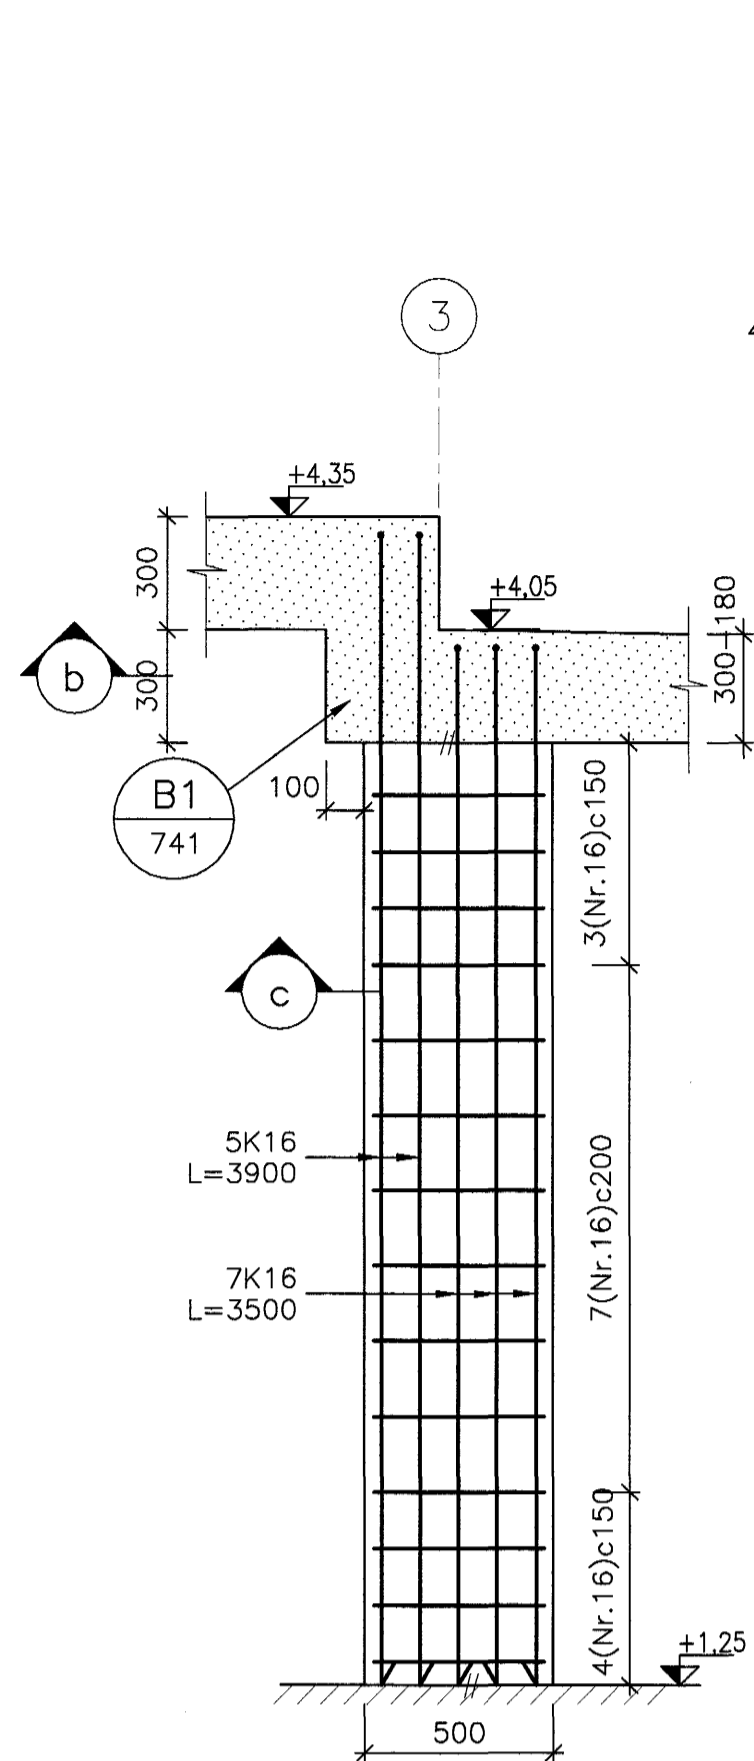

Langjárn: 5K16 L=3900
7K16 L=3500
Lykkjur: Nr.16
Alls: 14 stk. per sálu