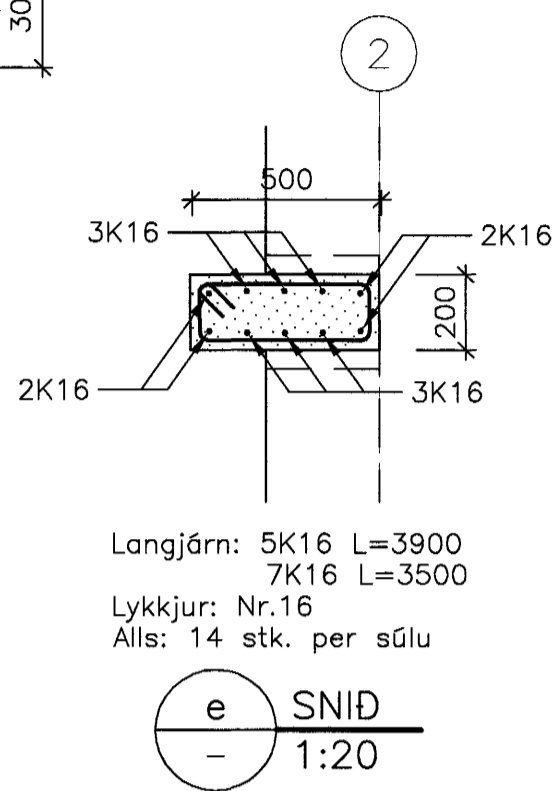

Langjárn: 5K16 L=3900
7K16 L=3500
Lykkjur: Nr.16
Alls: 14 stk. per sálu

e SNID
1:20