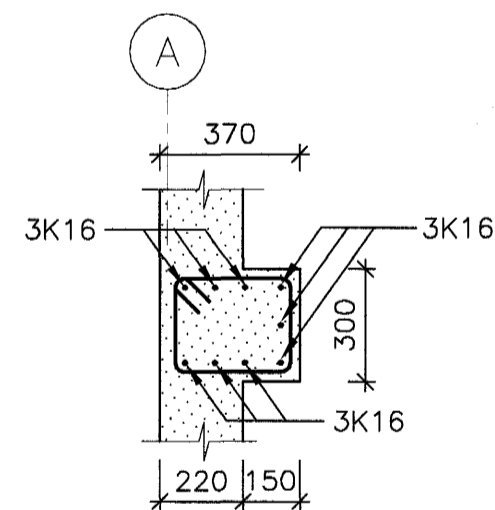

Langjárn: 7K16 L=3900
2K16 L=3700
Lykkjur: Nr.17
Alls: 14 stk. per sálu

h SNID
1:20

S6 SÚLA
011 1:20 Alls 1 stk. í kjallara