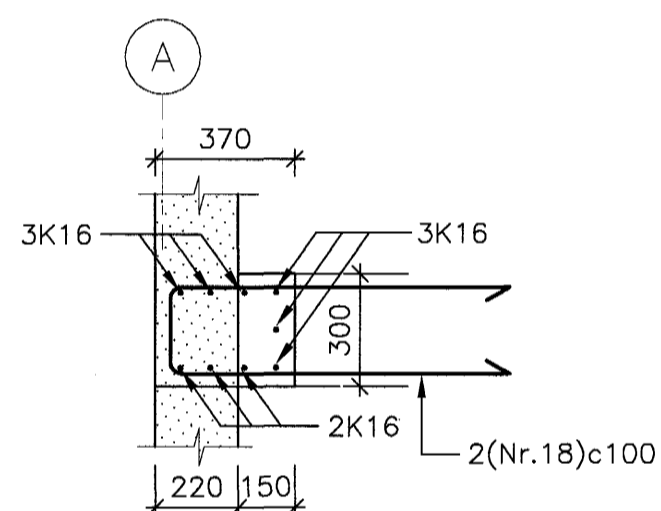

S1 SÚLA
011 1:20 Alls 3 stk. í kjallara