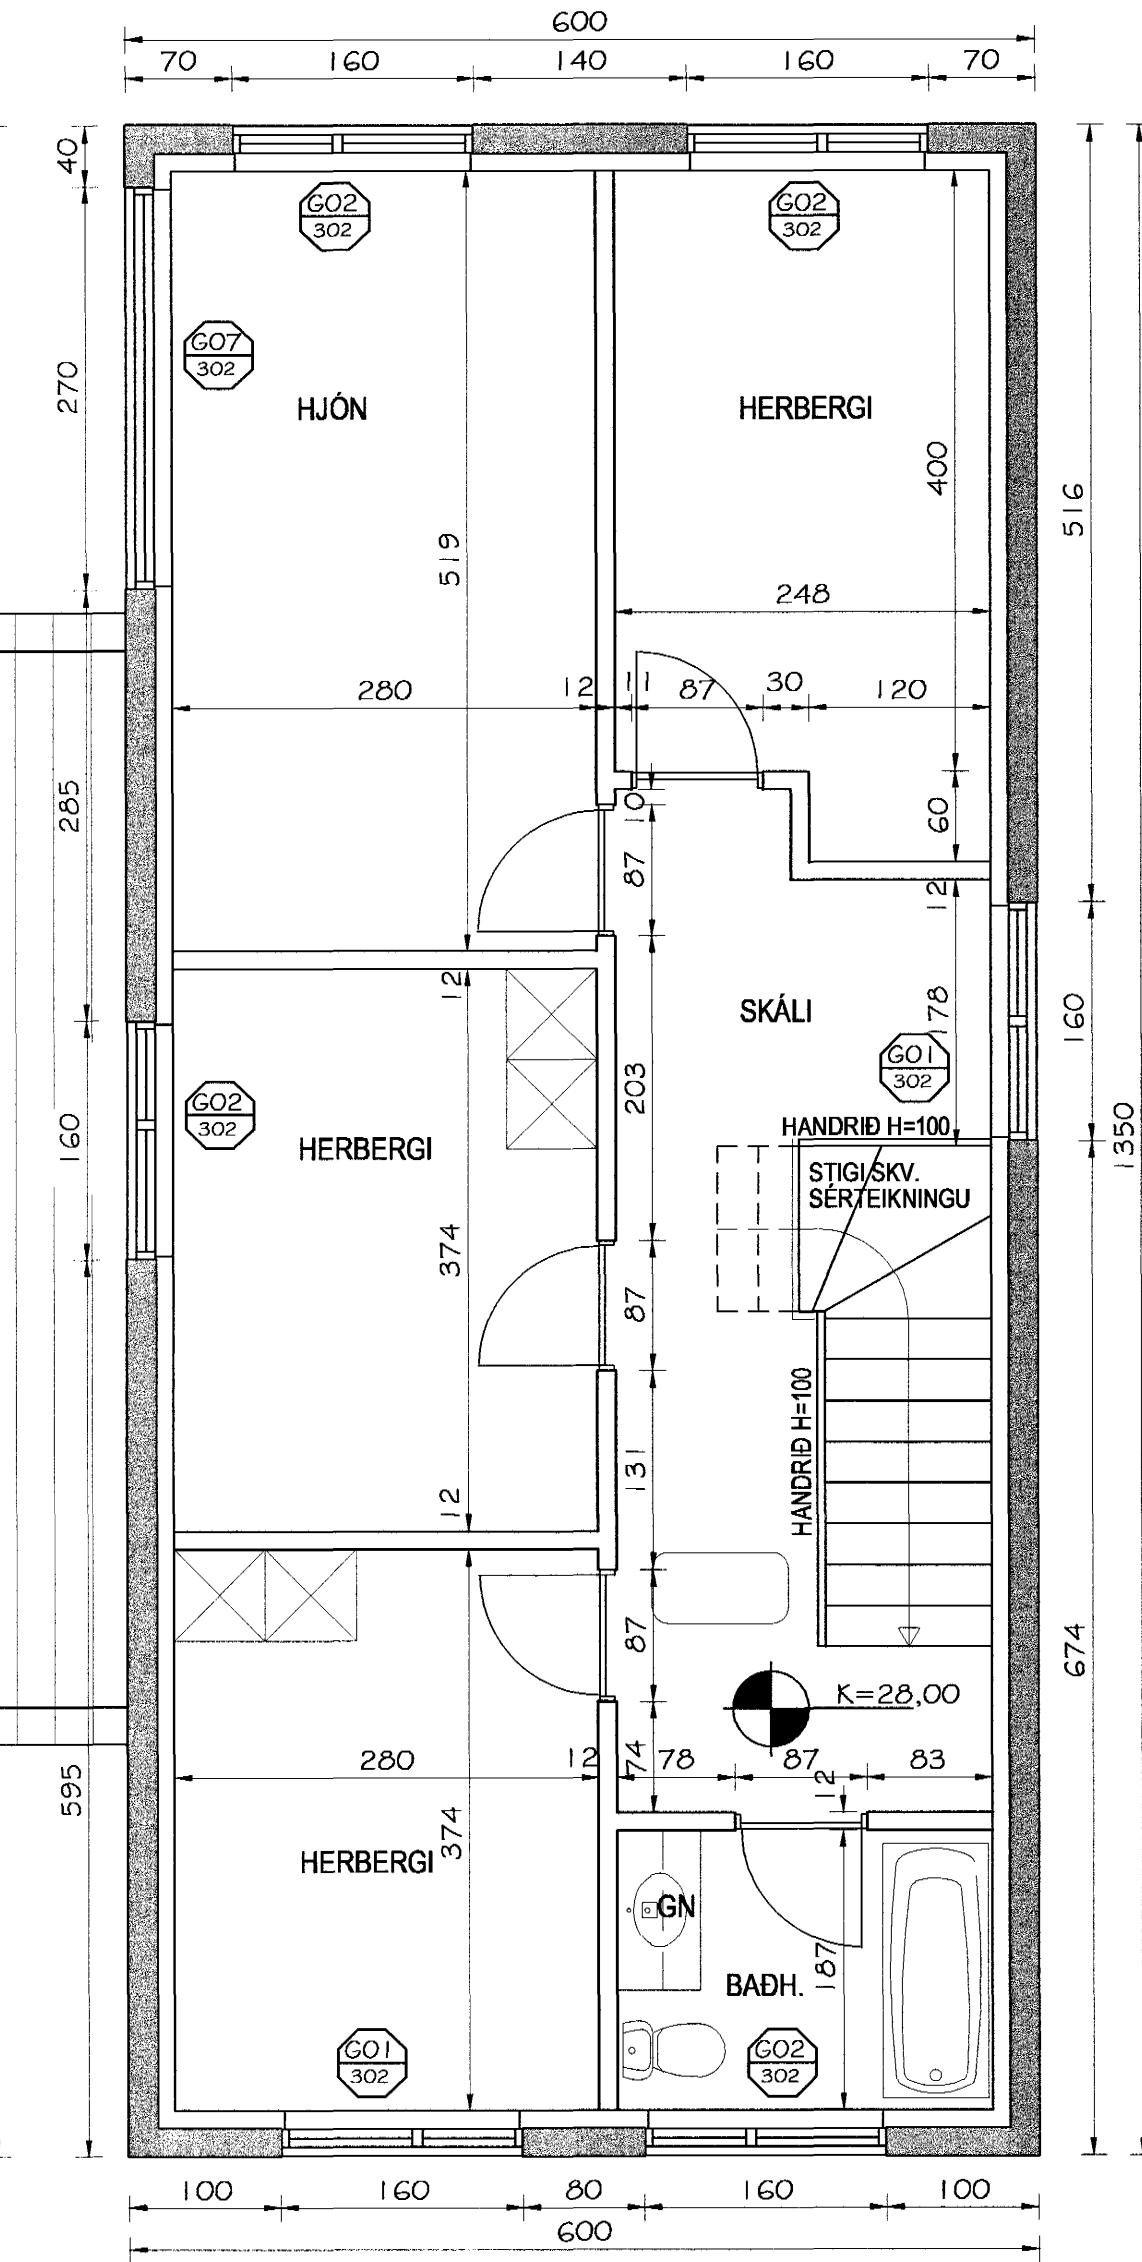

FÍFUVELLIR 19
GRUNNMYND EFRÍ HÆÐAR
MKV. 1:50

FÍFUVELLIR 21
GRUNNMYND EFRÍ HÆÐAR
MKV. 1:50

FÍFUVELLIR 23
GRUNNMYND EFRÍ HÆÐAR
MKV. 1:50

Samþykkt barn
3 JUNI 2004

Br. nr.	Dags.	Af.	Breyting
1			Fulltrúinn í Hafnarhöf F.h. Sigurojarar Mattdósson
2			
3			
4			

**FÍFUVELLIR 19-23
HAFNARFJÖRÐUR**

Teikningarheiti: FÍFUVELLIR 19-23
MÁLTEIKNING
GRUNNMYND EFRÍ HÆÐAR

Dags. 19.01.2004. Kvarði 1:50
Hannað þf Teiknað þf Samt. *[Signature]*
Verkr. 03-813 Teikn.nr. 204 Breyt.nr.