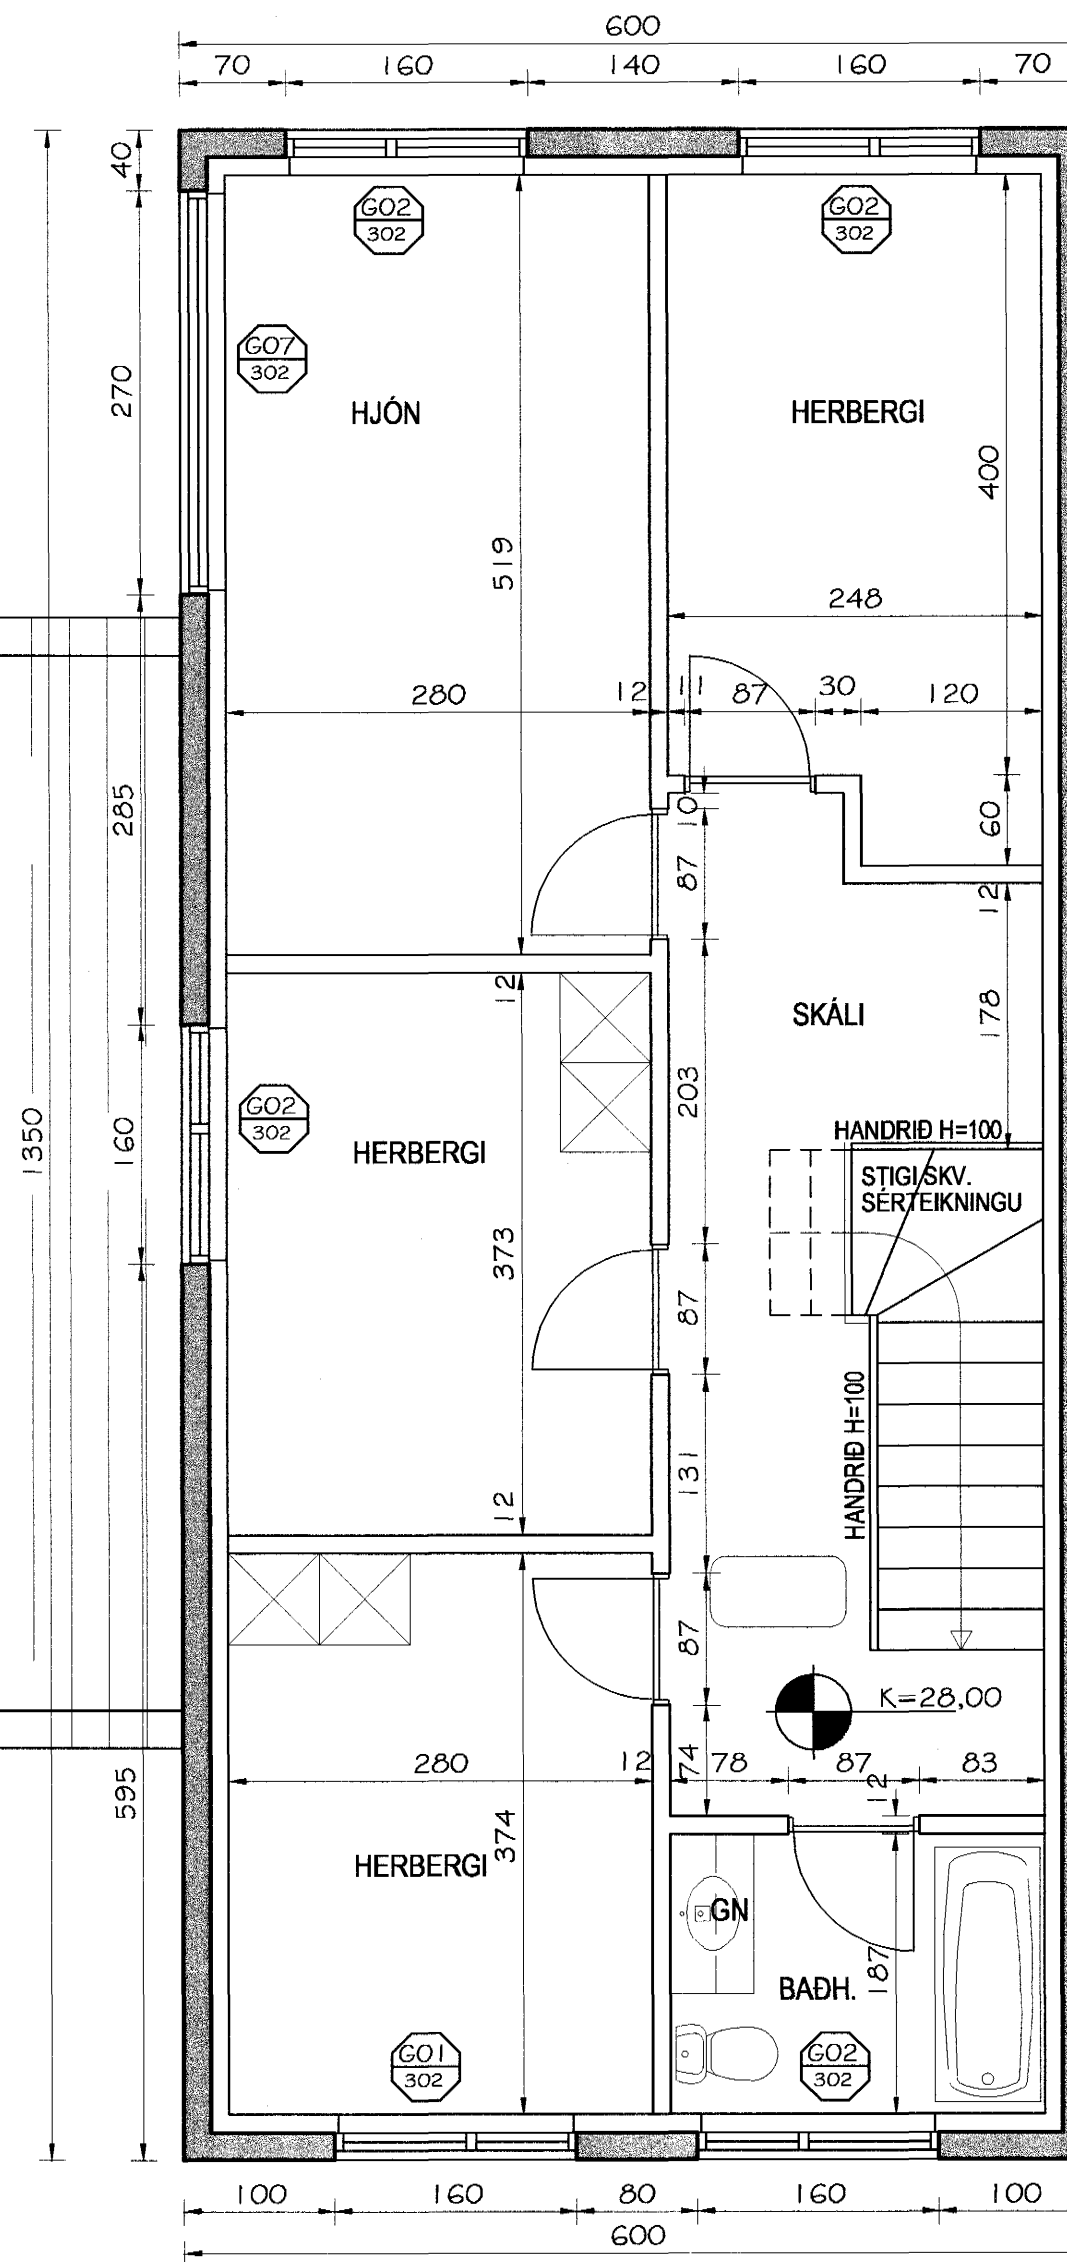

FÍFUVELLIR 19
GRUNNMYND EFRÍ HÆÐAR
MKV. 1:50

FÍFUVELLIR 21
GRUNNMYND EFRÍ HÆÐAR
MKV. 1:50

FÍFUVELLIR 23
GRUNNMYND EFRÍ HÆÐAR
MKV. 1:50

Samþykkt barn
3 JUNI 2004

Br. nr.	Dags.	Af.	Breyting
1			Fulltrúinn í Hafnarhöf F.h. Sigurojarar Mattdósson
2			
3			
4			

**FÍFUVELLIR 19-23
HAFNARFJÖRÐUR**

Teikningarheiti: FÍFUVELLIR 19-23
MÁLTEIKNING
GRUNNMYND EFRÍ HÆÐAR

Dags. 19.01.2004. Kvarði 1:50
Hannað þf Teiknað þf Samt. *[Signature]*
Verkr. 03-813 Teikn.nr. 204 Breyt.nr.