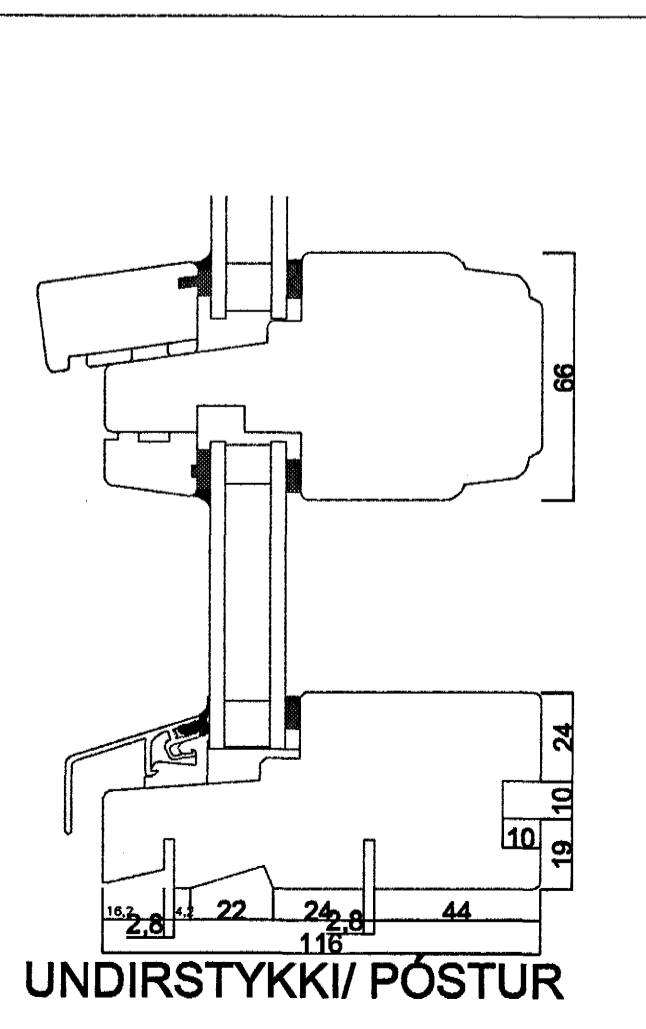

Byggingafræðingur
Algeiri þann
14 JUNI 2004
H6

SVÖLUÁS 48 HAFNARFIRÐI.

Sigurður Þorvarðarson byggingafræðingur bff.
Teiknistofan Strandgötu 11 220 Hafnarfirði.
STH: teiknistofan ehf. kt. 510298-2769. Kt. aðalhönnuðar: 141250-4189.
Sími: 5651510. Netfang: teiknistofan@islandia.is

Skýringar:	Séruppráttur
Teikning:	Gluggar.
Mælikvarði:	1 : 50. / 1 : 20.
Undirskrift:	<i>Sigurður Þorvarðarson</i>
Blæð nr. 14.	Dagsetning: 27 apríl 2002.
Breytt.