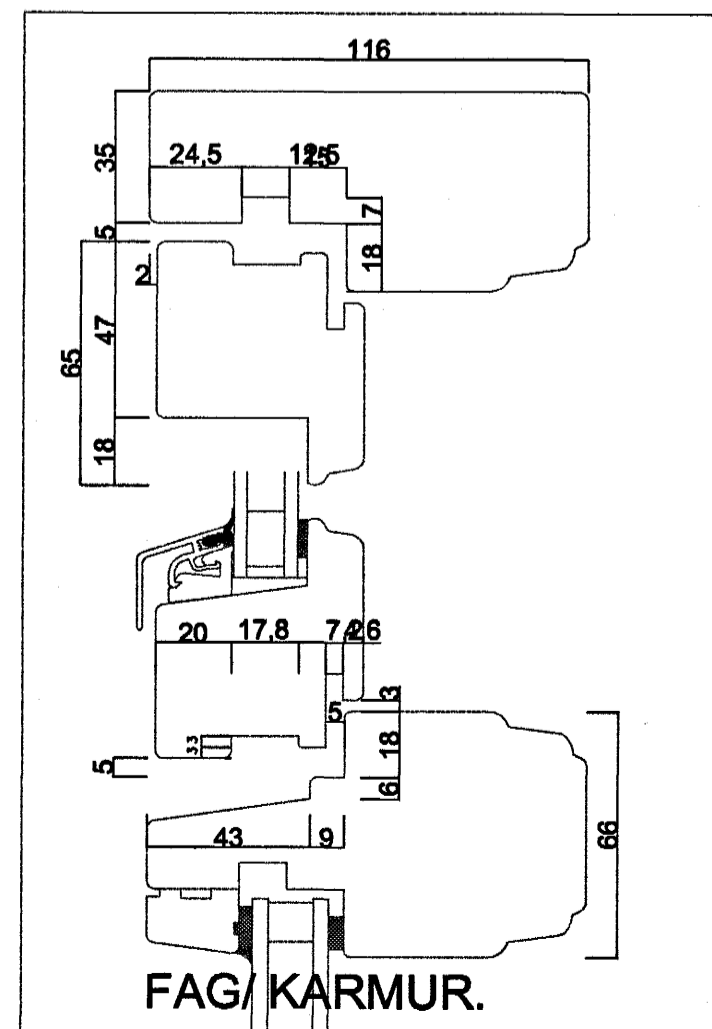

SVÖLUÁS 48 HAFNARFIRÐI.

samtals 43 stk.

ATH! ÖLL MÁL ATHUGIST OG MÆLIST Á STAÐNUM AÐUR EN SMÍÐI HEFST.

Byggingafræðingur
Algeiri þann
14 JUNI 2004
H6

SVÖLUÁS 48 HAFNARFIRÐI.

Sigurður Þorvarðarson byggingafræðingur bff.
Teiknistofan Strandgötu 11 220 Hafnarfirði.
STH: teiknistofan ehf. kt. 510298-2769. Kt. aðalhönnuðar: 141250-4189.
Sími: 5651510. Netfang: teiknistofan@islandia.is

Skýringar:	Séruppráttur
Teikning:	Gluggar.
Mælikvarði:	1 : 50. / 1 : 20.
Undirskrift:	<i>Sigurður Þorvarðarson</i>
Blæð nr. 14.	Dagsetning: 27 apríl 2002.
Breytt.	