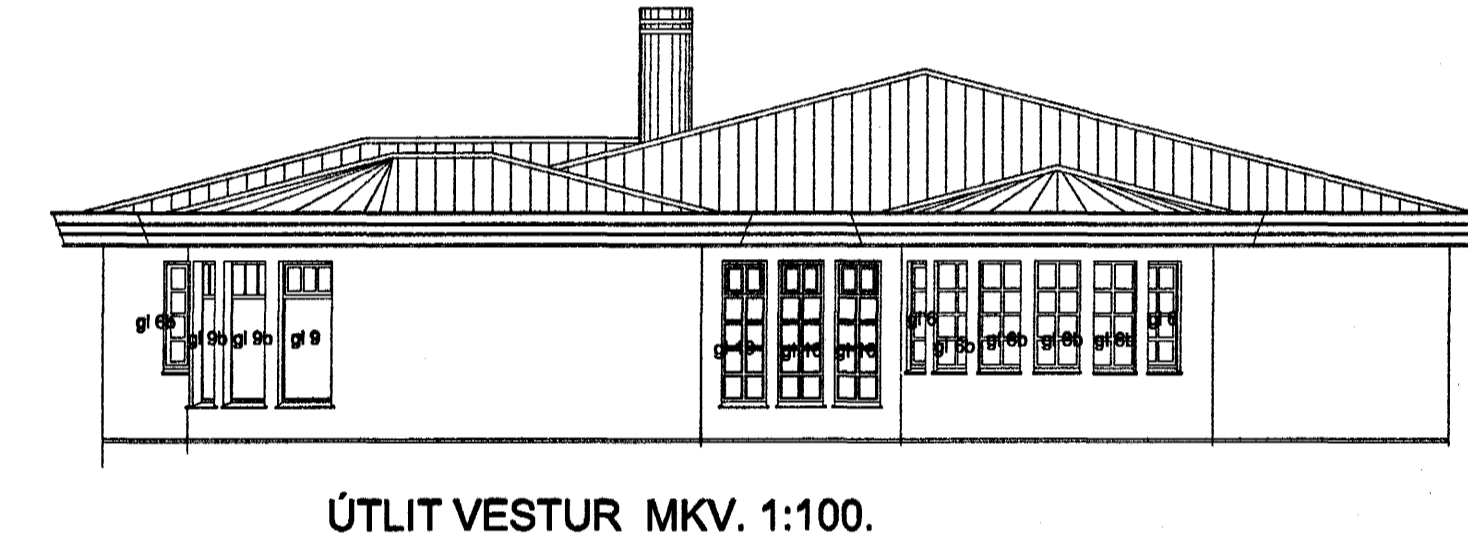

SVÖLUÁS 48 HAFNARFIRÐI.

samtals 43 stk.

ATH! ÖLL MÁL ATHUGIST OG MÆLIST Á STAÐNUM AÐUR EN SMÍÐI HEFST.

Byggingafræðingur
Algeiri þann
14 JUNI 2004
H6

SVÖLUÁS 48 HAFNARFIRÐI.

Sigurður Þorvarðarson byggingafræðingur bff.
Teiknistofan Strandgötu 11 220 Hafnarfirði.
STH: teiknistofan ehf. kt. 510298-2769. Kt. aðalhönnuðar: 141250-4189.
Sími: 5651510. Netfang: teiknistofan@islandia.is