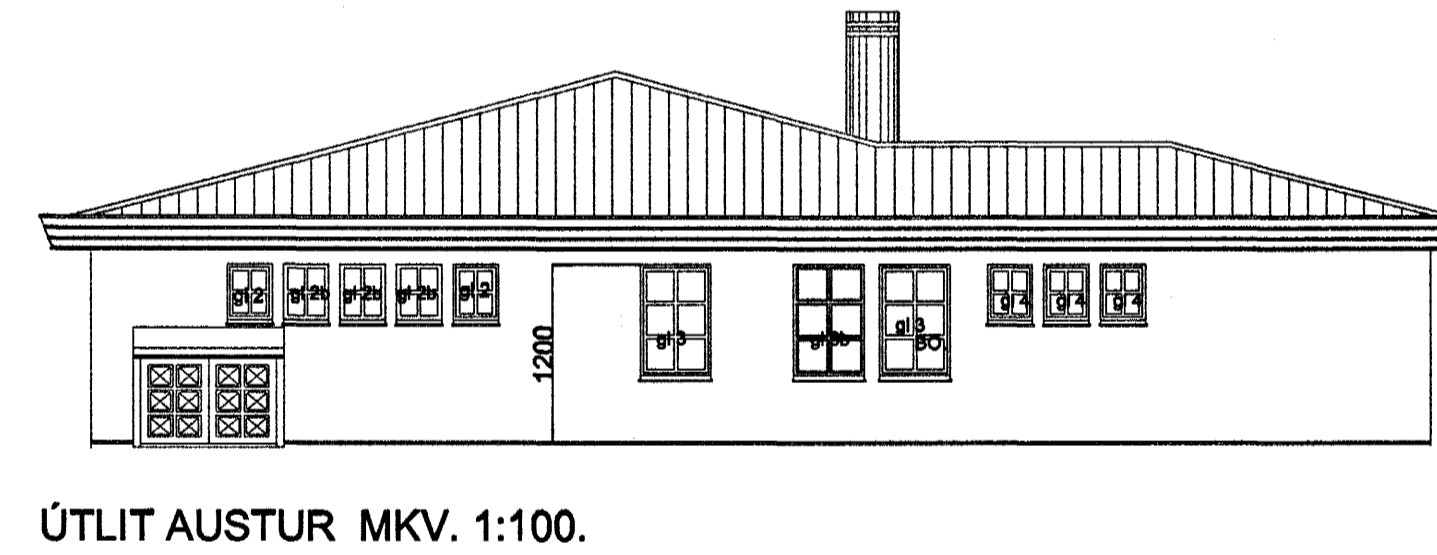

SVÖLUÁS 48 HAFNARFIRÐI.

samtals 43 stk.

ATH! ÖLL MÁL ATHUGIST OG MÆLIST Á STAÐNUM AÐUR EN SMÍÐI HEFST.

Byggingafræðingur
Algeiri þann
14 JUNI 2004
H6

SVÖLUÁS 48 HAFNARFIRÐI.

Sigurður Þorvarðarson byggingafræðingur bff.
Teiknistofan Strandgötu 11 220 Hafnarfirði.
STH: teiknistofan ehf. kt. 510298-2769. Kt. aðalhönnuðar: 141250-4189.
Sími: 5651510. Netfang: teiknistofan@islandia.is