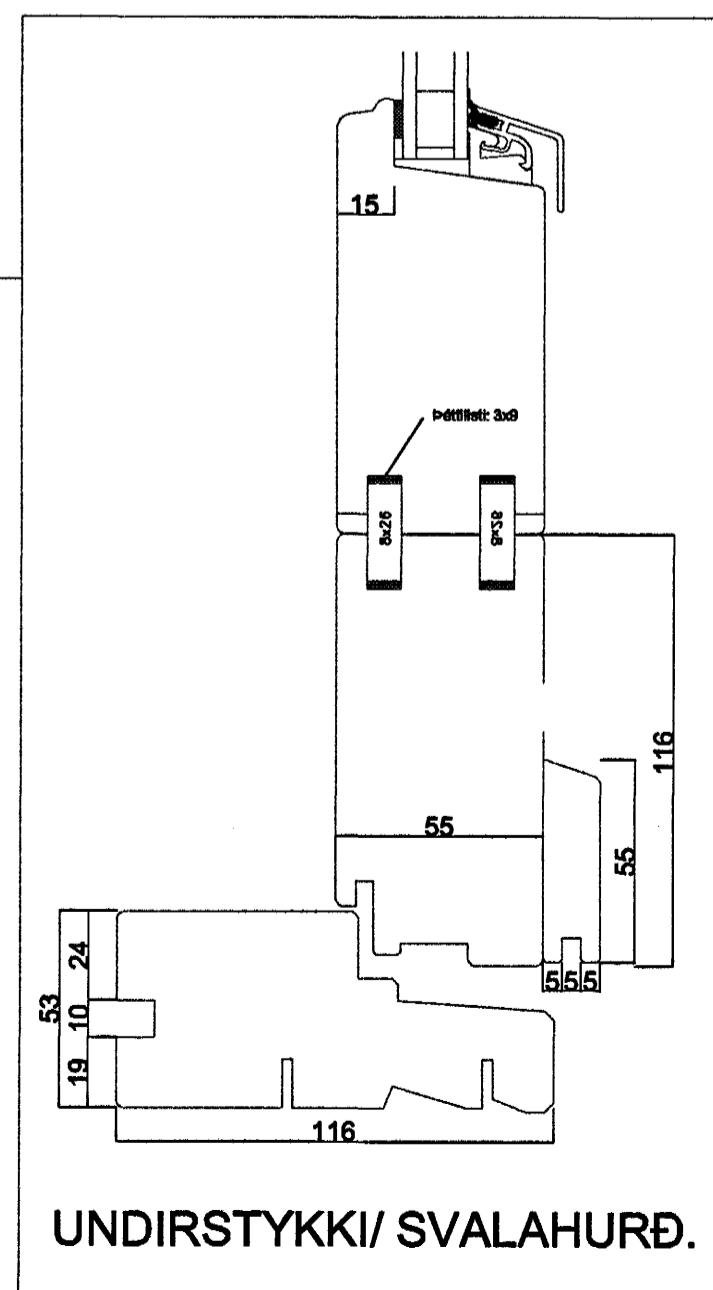

Byggingafræðingur
Algeiri þann
14 JUNI 2004
H6

SVÖLUÁS 48 HAFNARFIRÐI.

Sigurður Þorvarðarson byggingafræðingur bff.
Teiknistofan Strandgötu 11 220 Hafnarfirði.
STH: teiknistofan ehf. kt. 510298-2769. Kt. aðalhönnuðar: 141250-4189.
Sími: 5651510. Netfang: teiknistofan@islandia.is

Skýringar:	Séruppráttur
Teikning:	Gluggar.
Mælikvarði:	1 : 50. / 1 : 20.
Undirskrift:	<i>Sigurður Þorvarðarson</i>
Blæð nr. 14.	Dagsetning: 27 apríl 2002.
Breytt.