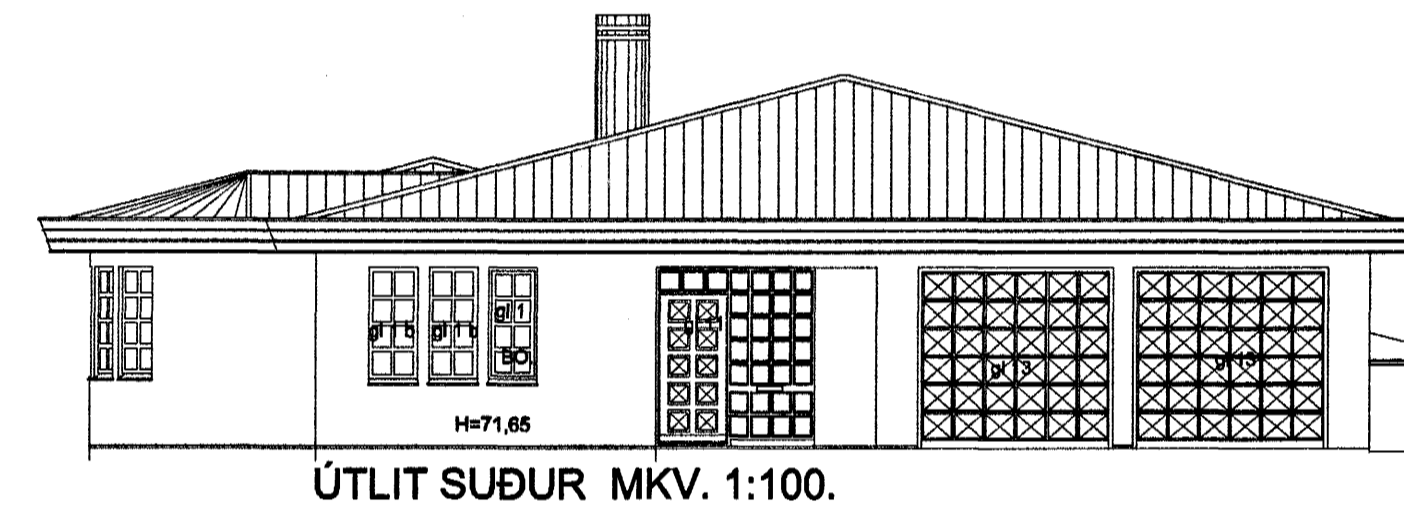

SVÖLUÁS 48 HAFNARFIRÐI.

samtals 43 stk.

ATH! ÖLL MÁL ATHUGIST OG MÆLIST Á STAÐNUM AÐUR EN SMÍÐI HEFST.

Byggingafræðingur
Algeiri þann
14 JUNI 2004
H6

SVÖLUÁS 48 HAFNARFIRÐI.

Sigurður Þorvarðarson byggingafræðingur bff.
Teiknistofan Strandgötu 11 220 Hafnarfirði.
STH: teiknistofan ehf. kt. 510298-2769. Kt. aðalhönnuðar: 141250-4189.
Sími: 5651510. Netfang: teiknistofan@islandia.is