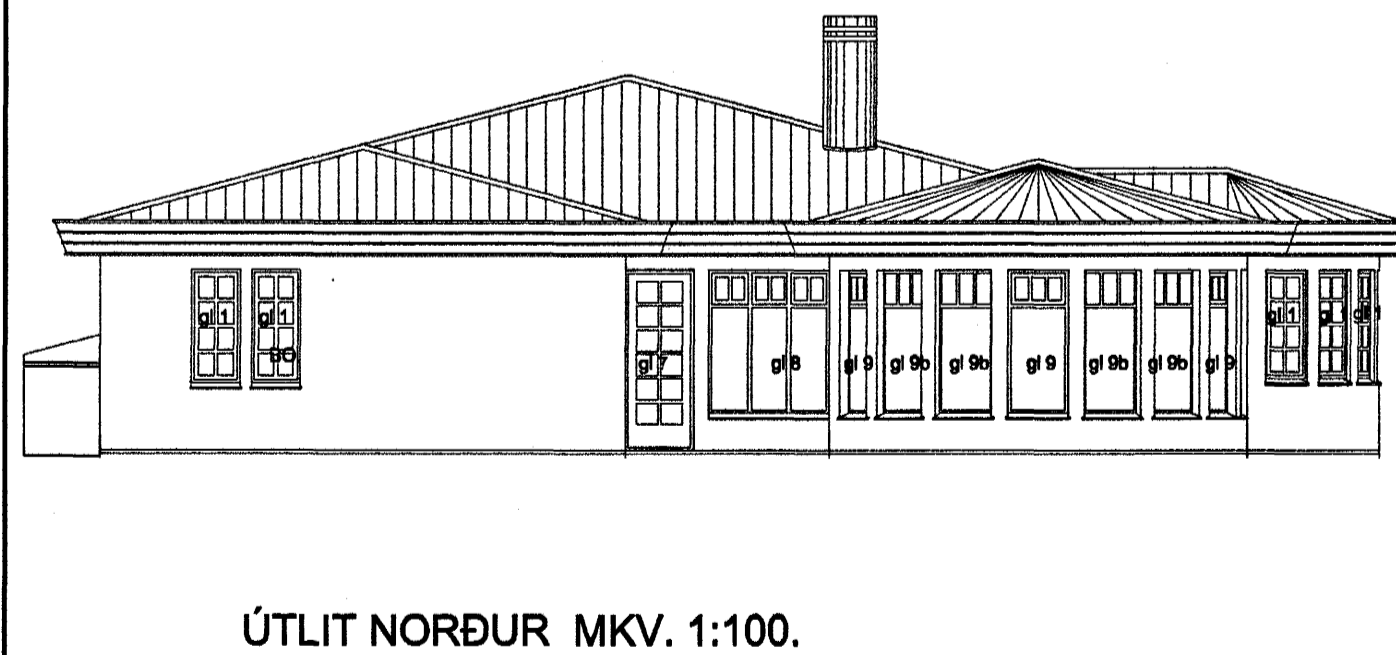

SVÖLUÁS 48 HAFNARFIRÐI.

samtals 43 stk.

ATH! ÖLL MÁL ATHUGIST OG MÆLIST Á STAÐNUM AÐUR EN SMÍÐI HEFST.

Byggingafræðingur
Algeiri þann
14 JUNI 2004
H6

SVÖLUÁS 48 HAFNARFIRÐI.

Sigurður Þorvarðarson byggingafræðingur bff.
Teiknistofan Strandgötu 11 220 Hafnarfirði.
STH: teiknistofan ehf. kt. 510298-2769. Kt. aðalhönnuðar: 141250-4189.
Sími: 5651510. Netfang: teiknistofan@islandia.is