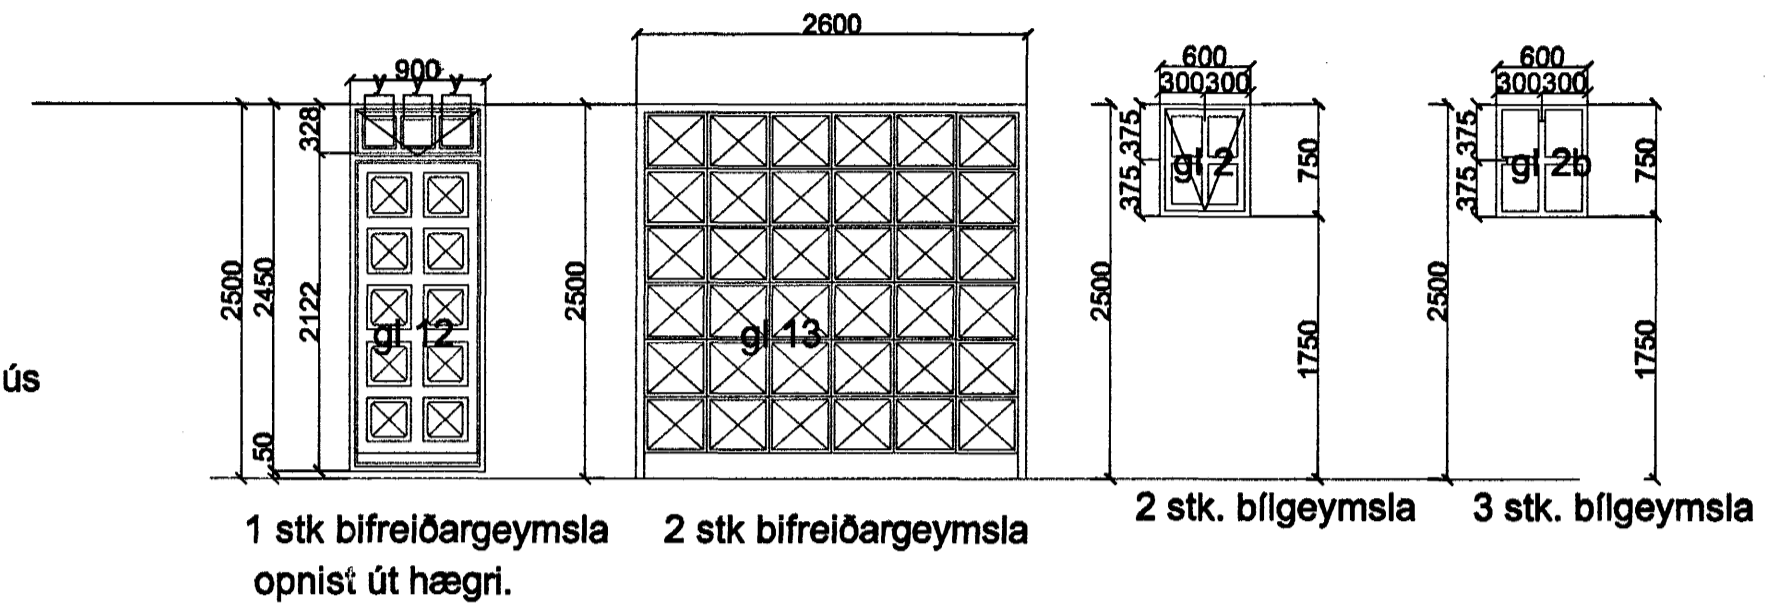

SVÖLUÁS 48 HAFNARFIRÐI.

samtals 43 stk.

ATH! ÖLL MÁL ATHUGIST OG MÆLIST Á STAÐNUM AÐUR EN SMÍÐI HEFST.

Byggingafræðingur
Algeiri þann
14 JUNI 2004
H6

SVÖLUÁS 48 HAFNARFIRÐI.

Sigurður Þorvarðarson byggingafræðingur bff.
Teiknistofan Strandgötu 11 220 Hafnarfirði.
STH: teiknistofan ehf. kt. 510298-2769. Kt. aðalhönnuðar: 141250-4189.
Sími: 5651510. Netfang: teiknistofan@islandia.is