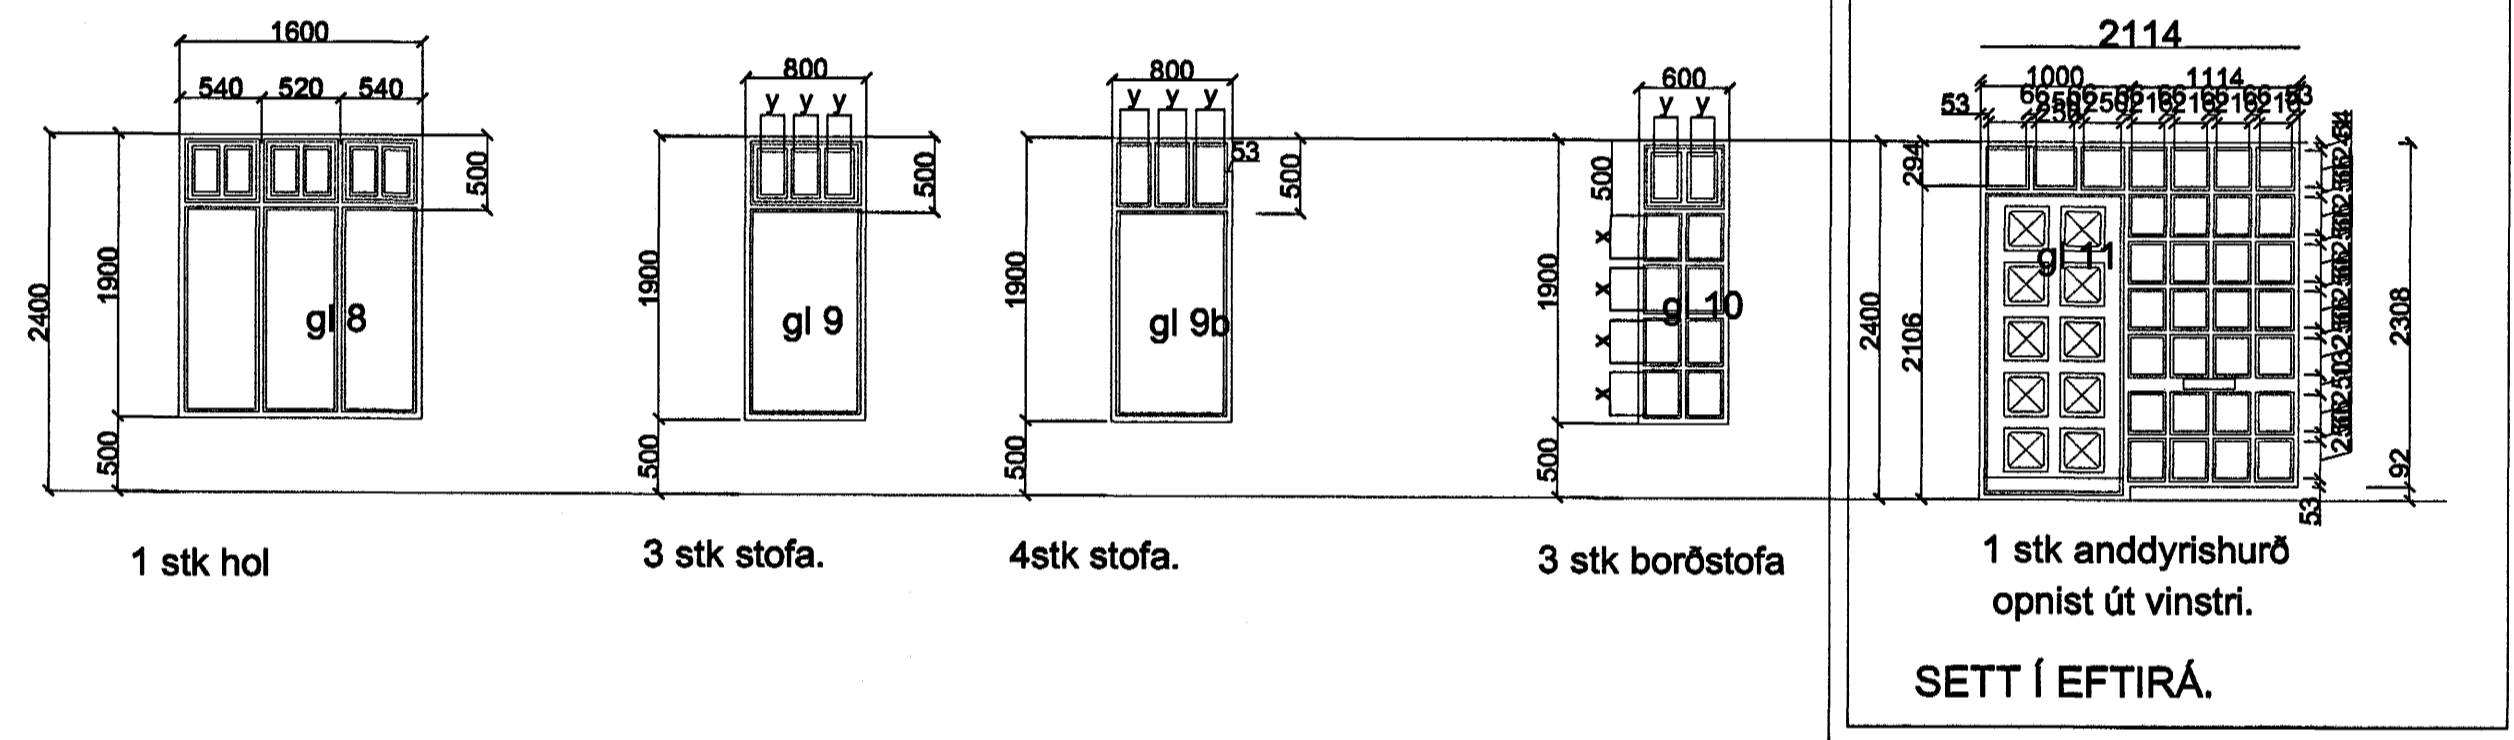

SVÖLUÁS 48 HAFNARFIRÐI.

samtals 43 stk.

ATH! ÖLL MÁL ATHUGIST OG MÆLIST Á STAÐNUM AÐUR EN SMÍÐI HEFST.

Byggingafræðingur
Algeiri þann
14 JUNI 2004
H6

SVÖLUÁS 48 HAFNARFIRÐI.

Sigurður Þorvarðarson byggingafræðingur bff.
Teiknistofan Strandgötu 11 220 Hafnarfirði.
STH: teiknistofan ehf. kt. 510298-2769. Kt. aðalhönnuðar: 141250-4189.
Sími: 5651510. Netfang: teiknistofan@islandia.is

Skýringar:	Séruppráttur
Teikning:	Gluggar.
Mælikvarði:	1 : 50. / 1 : 20.
Undirskrift:	<i>Sigurður Þorvarðarson</i>
Blæð nr. 14.	Dagsetning: 27 apríl 2002.
Breytt.	