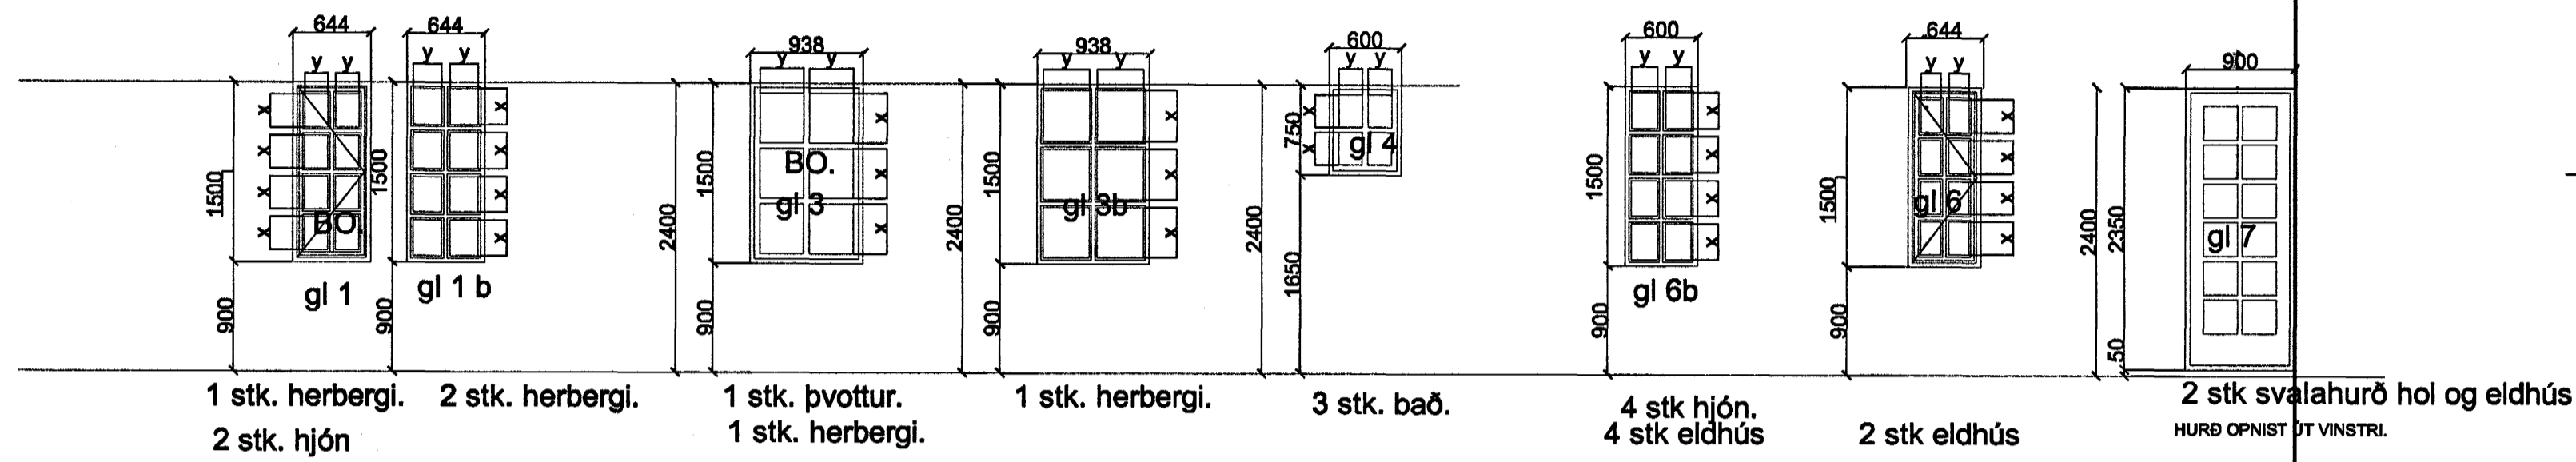

SVÖLUÁS 48 HAFNARFIRÐI.

samtals 43 stk.

ATH! ÖLL MÁL ATHUGIST OG MÆLIST Á STAÐNUM AÐUR EN SMÍÐI HEFST.

Byggingafræðingur
Algeiri þann
14 JUNI 2004
H6

SVÖLUÁS 48 HAFNARFIRÐI.

Sigurður Þorvarðarson byggingafræðingur bff.
Teiknistofan Strandgötu 11 220 Hafnarfirði.
STH: teiknistofan ehf. kt. 510298-2769. Kt. aðalhönnuðar: 141250-4189.
Sími: 5651510. Netfang: teiknistofan@islandia.is