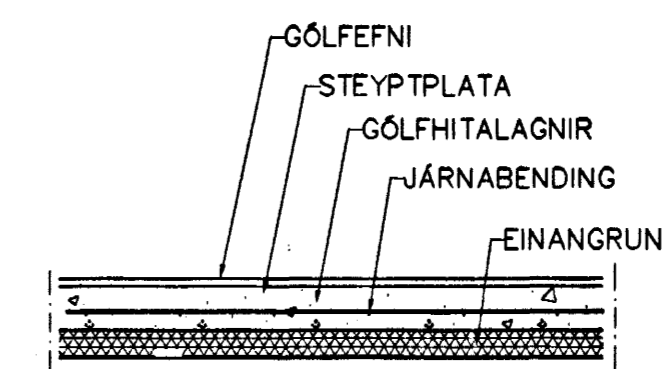

GRUNNMYND 1:50

TINGING GÓLFHITA byggt á kerfi Giacomini (Húsasmiðjan)

gólfhitakerfi

GÓLFHITALAGNIR
20x2.5 Pe-PEX c/c100 OG 150
SJÁ SNÍÐ

LAGNIR, SNÍÐ, 1:20

Br.	Dags.	Eðli breytinga	Sign.
FURUVELLIR 13 HAFNARFIRÐI VATNSLAGNIR Samþykkt þann: 19 MAI 2004 MKV. 1:50 1:20 DAGS. APRÍL. 2004 Byggingafulltrúinn í Hafnarfirði F.h. Sigurbjartur Halldórsson VERK NR. 2408 TEIKN. NR. 2-02 HANNAÐ SIG. ÞORLEIFSS. KT. 241148-3009 TEIKNAD G.H. YFIRFRÖG TÆKNIÞJÓNUSTA SIGURÐAR ÞORLEIFSSONAR ehf STRANDGÖTU 11 220 HAFNARFIRÐI Sími 555-4255 FAX 565-2875 E-mail taekniþjonusta@islandia.is kt: 440693-2539			