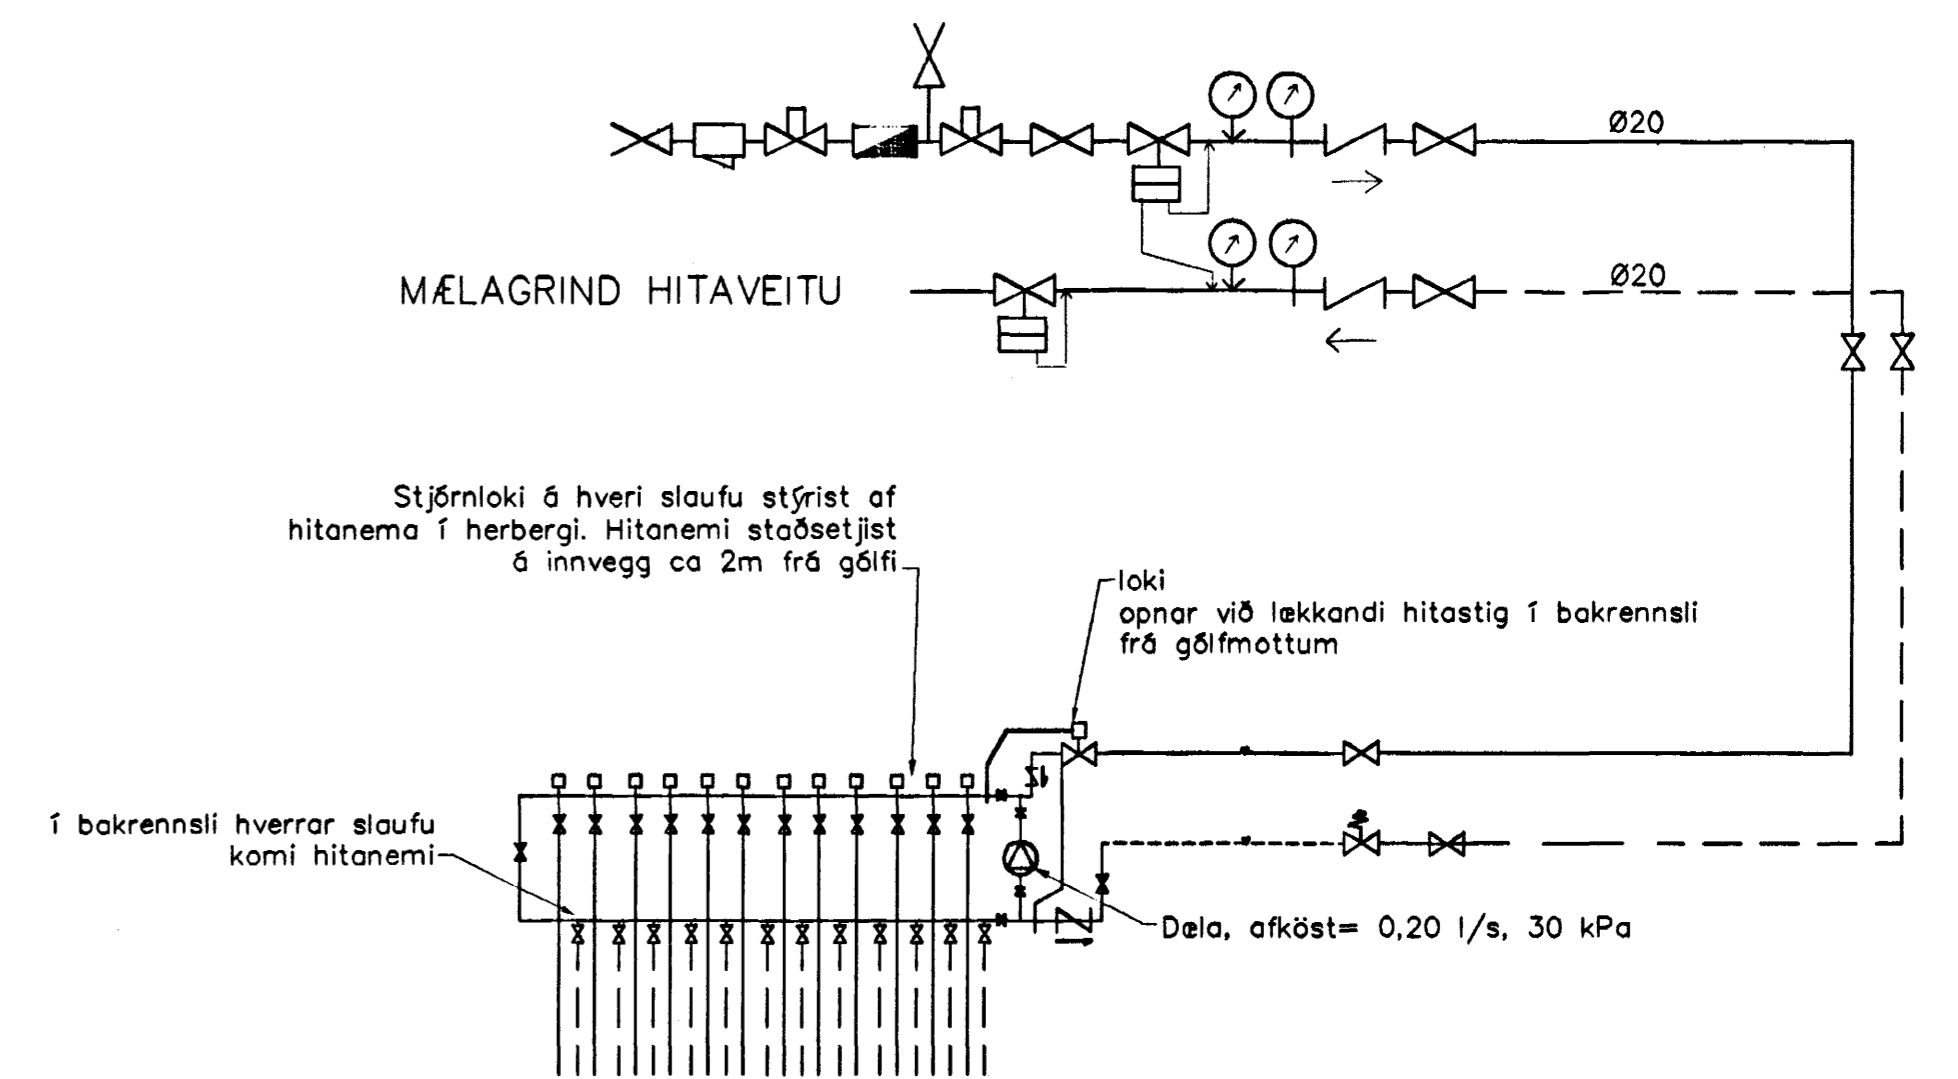

GRUNNMYND 1:50

TINGING GÓLFHITA byggt á kerfi Giacomini (Húsasmiðjan)

gólfhitakerfi

GÓLFHITALAGNIR
20x2.5 Pe-PEX c/c100 OG 150
SJÁ SNÍÐ

LAGNIR, SNÍÐ, 1:20

Br.	Dags.	Eðli breytinga	Sign.
FURUVELLIR 13 HAFNARFIRÐI VATNSLAGNIR Samþykkt þann: 19 MAI 2004 MKV. 1:50 1:20 DAGS. APRÍL. 2004 Byggingafulltrúinn í Hafnarfirði F.h. Sigurbjartur Halldórsson VERK NR. 2408 TEIKN. NR. 2-02 HANNAÐ SIG. ÞORLEIFSS. KT. 241148-3009 TEIKNAD G.H. YFIRFRÖG TÆKNIÞJÓNUSTA SIGURÐAR ÞORLEIFSSONAR ehf STRANDGÖTU 11 220 HAFNARFIRÐI Sími 555-4255 FAX 565-2875 E-mail taekniþjonusta@islandia.is kt: 440693-2539			