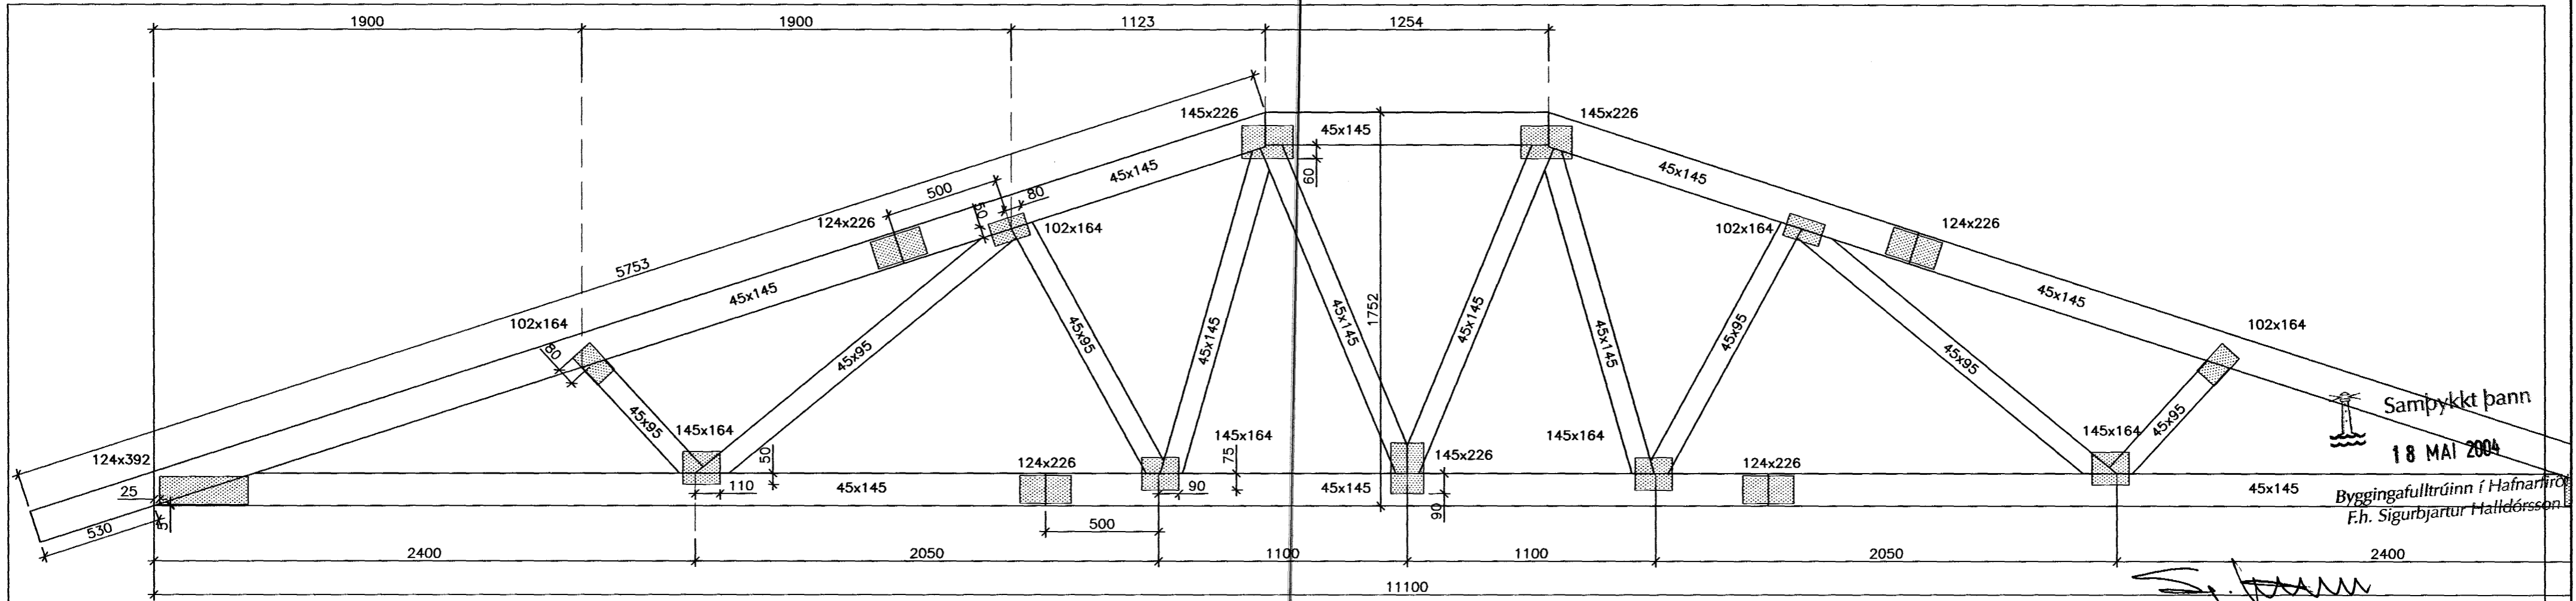

KRAFTSPERRA SP-1110-18-V0
5 STK.
MKV. 1:20

KRAFTSPERRA SP-1110-18-V1
2 STK.
MKV. 1:20

Sambýkt þann
18 MAÍ 2004
Byggingafulltrúinn í Hafnarfirði
F.h. Sigurbjartur Halldórsson

SGHUS			
AUSTURMEI 69 800 SELFOSS SM 482 3850 FAX 482 3851 HELFANG sghus@sghus.is VEFANG www.sghus.is			
FURUVELLIR 27, HAFNARFIRÐI			
BURDARVIRKI:			MKV:
KRAFTSPERRA SP-1110-18			MKV: 1:20
			MKV:
HAUND:	TERNAÐ:	DAGSEINING:	VERÐNÖMUR:
T.ELLERT	T.ELLERT	31.03.2004	3139
SKYRSLA:	SAMBÝKT:	TERNAÐ NÖMUR:	
3139-sp.dwg	<i>S. Gunnarsson</i>		214