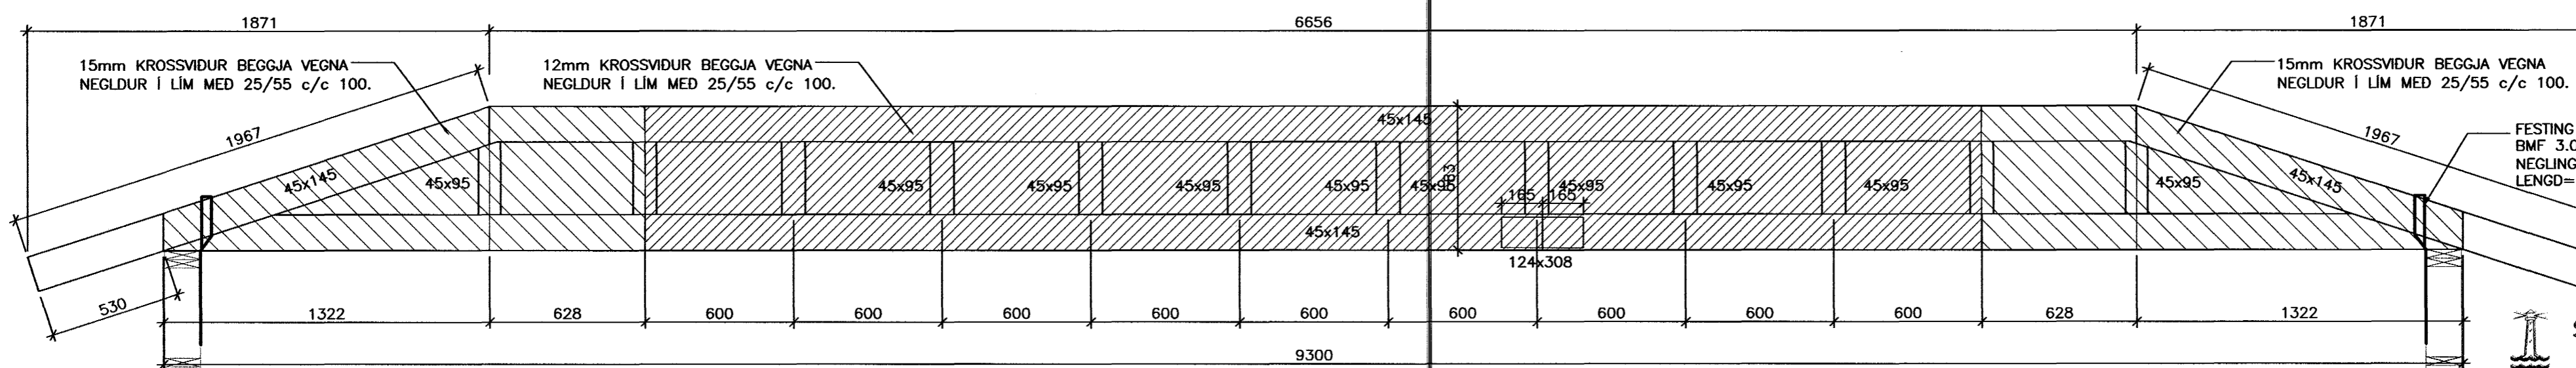

KRAFTSPERRA SP-930-18-V1-K
1 STK.
MKV: 1:20

KRAFTSPERRA SP-930-18-V2
1 STK.
MKV: 1:20

KRAFTSPERRA SP-930-18-V3-K
1 STK.
MKV: 1:20

Samþykkt þann

18 MAI 2004

SGHUS
F.h. Sigurbjartur Halldórsson
AUSTURVEG 69 400 SELFOS
SM 482 3650 FAX 482 3651
NETFANG sg@sghus.is
VETTING www.sghus.is

FURUVELLIR 27, HAFNARFIRÐI			
BURDARVIRKI:		MKV:	
KRAFTSPERRA SP-930-18		MKV: 1:20	
		MKV:	
HNAND:	TEKND:	DAGSETNING:	VERÐMÆR:
T.ELLERT	T.ELLERT	31.03.2004	3139
SKRIFAÐI:	SAMÞYKKT:	TEIÐING NÚMÉR:	
3139-sp.dwg	<i>[Signature]</i>	216	