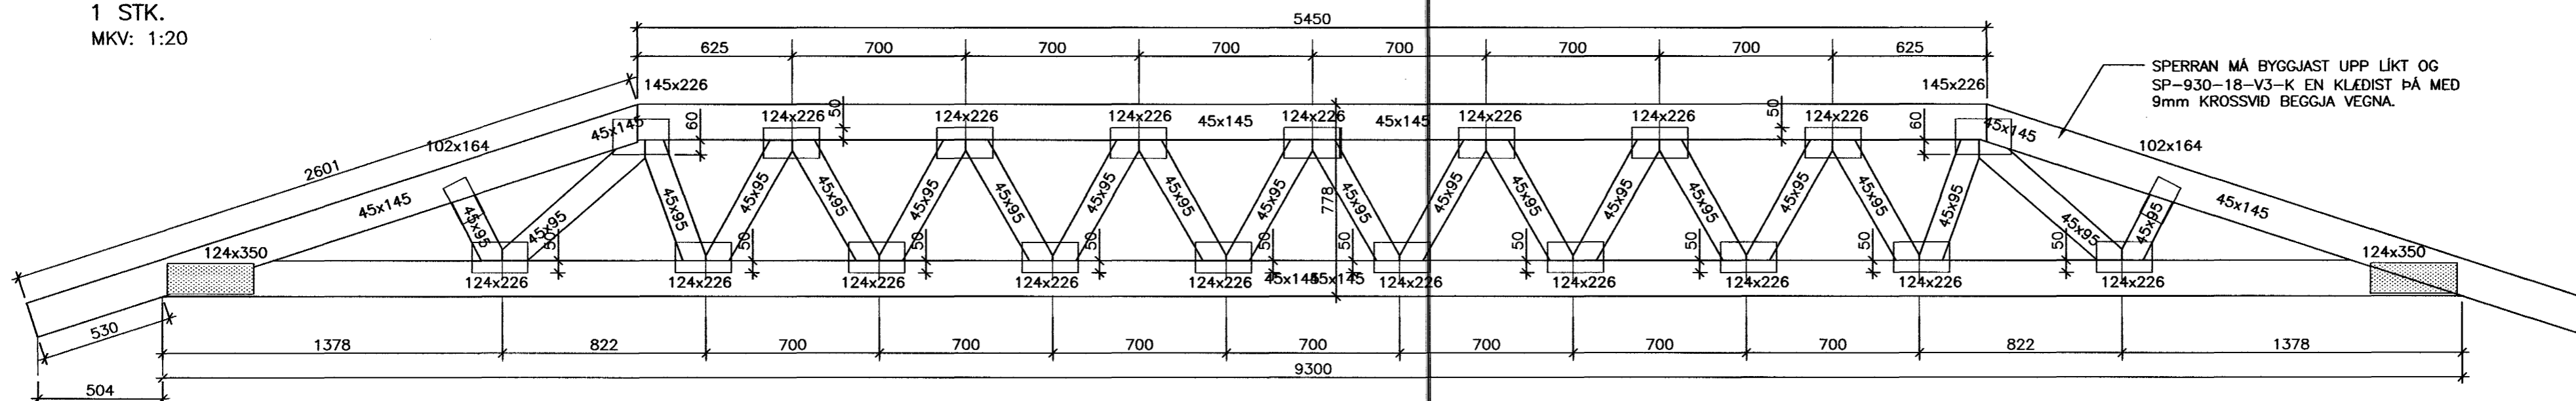

KRAFTSPERRA SP-930-18-V1-K
1 STK.
MKV: 1:20

KRAFTSPERRA SP-930-18-V2
1 STK.
MKV: 1:20

KRAFTSPERRA SP-930-18-V3-K
1 STK.
MKV: 1:20

Samþykkt þann

18 MAI 2004

SGHUS
F.h. Sigurbjartur Halldórsson
AUSTURVEG 69 400 SELFOS
SM 482 3650 FAX 482 3651
NETFANG sg@sghus.is
VETTING www.sghus.is

FURUVELLIR 27, HAFNARFIRÐI			
BURDARVIRKI:		MKV:	
KRAFTSPERRA SP-930-18		MKV: 1:20	
		MKV:	
HNAND:	TEKND:	DAGSETNING:	VERÐMÆR:
T.ELLERT	T.ELLERT	31.03.2004	3139
SKRIFAÐI:	SAMÞYKKT:	TEIÐING NÚMÉR:	
3139-sp.dwg	<i>[Signature]</i>	216	