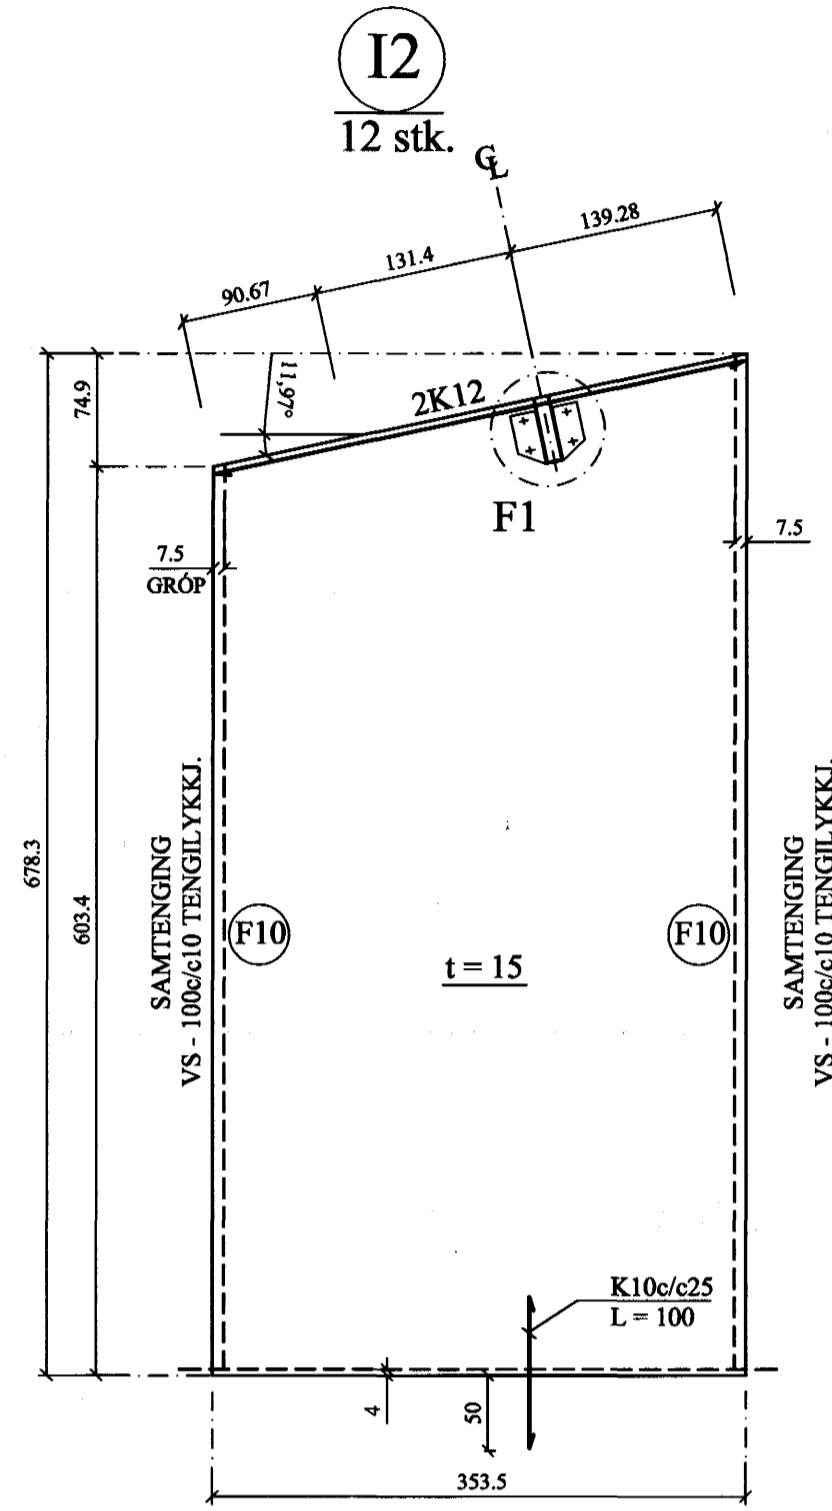

INNVEGGJAEININGAR, HLIDARMYNDIR. 1:50

B	22.04.'04	BREYTTAR EIN. (I1) (I2) I4 NÝ.	Jón Kr.
A	26.03.'04	EIN. (I1)	Jón Kr.

BREYTINGAR

TILVÍSANIR:
 SKÝRINGAR..... SJÁ TEIKN. NR. 1-01
 EINKENNANDI SNID..... SJÁ TEIKN. NR. 1-10
 FESTIJÁRN (F) SJÁ TEIKN. NR. 1-12

ATH:
 STEYPUGÆÐI: S - 250 11 MAI 2004
 JÁRNBENDING: K - 189 BENDINGULLTRÚNNI Í HAFNARFRÖI
 Í MIÐJUM VEGG. Þh. Sig. Martur Halldórsson

Reikn.	Jón Kr.	MARS 2004	Útgefið:	18.03.2004
Telkn.	JHG	MARS 2004	Kvarði:	1:50
Ath.				
Samþ.				