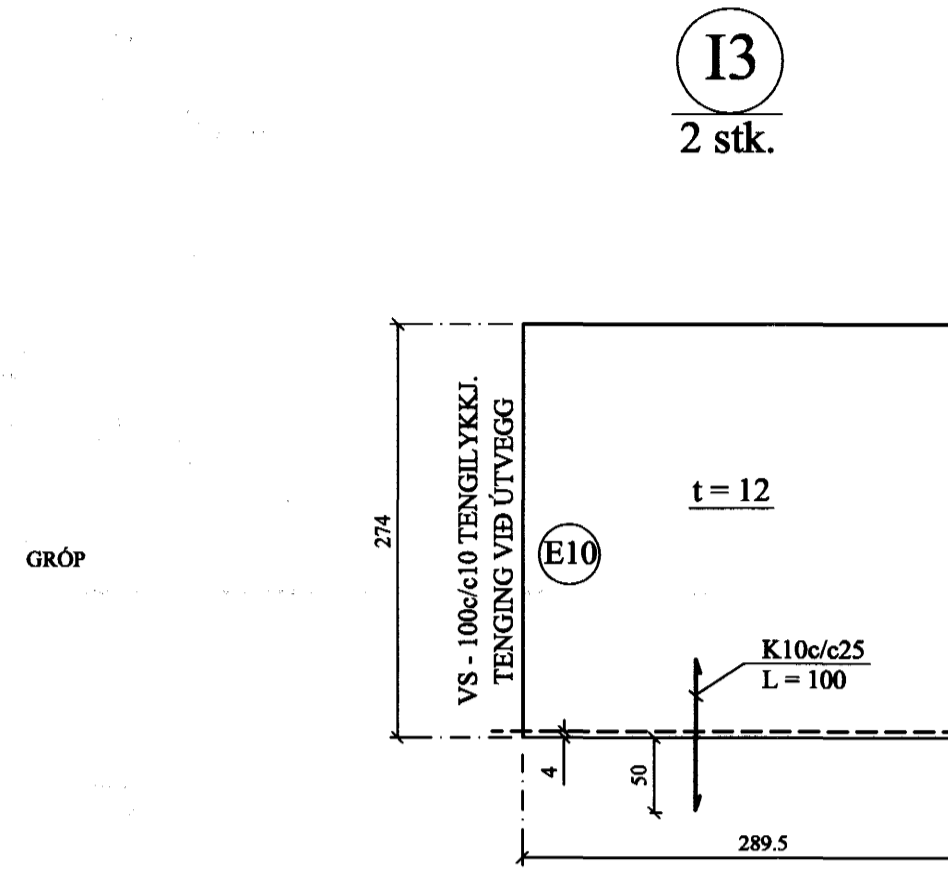

INNVEGGJAEININGAR, HLIDARMYNDIR. 1:50

B	22.04.'04	BREYTTAR EIN. (I1) (I2) I4 NÝ.	Jón Kr.
A	26.03.'04	EIN. (I1)	Jón Kr.

BREYTINGAR

TILVÍSANIR:
SKÝRINGAR..... SJÁ TEIKN. NR. 1-01
EINKENNANDI SNID..... SJÁ TEIKN. NR. 1-10
FESTIJÁRN (F) ..... SJÁ TEIKN. NR. 1-12

ATH:
STEYPUGÆÐI: S - 250 11 MAI 2004
JÁRNBENDING: K - 189 BENDINGULLTRÚNNI Í HAFNARFRÖI
Í MIÐJUM VEGG. Þh. Sig. Martur Halldórsson

Reikn.	Jón Kr.	MARS 2004	Útgefið:	18.03.2004
Telkn.	JHG	MARS 2004	Kvarði:	1:50
Ath.				
Samþ.				

RAUÐHELLA 9, Hafnarfröi Nr. 1-09

Verkhluði
INNVEGGJAEININGAR.
HLIDARMYNDIR,
MÁLSETNINGAR.

Jón Kristjánsson
Byggingaverkefndingur
FVFI
Skólavégsíða 19
101 Reykjavík
Sími 551-9820 Fax: 863-2154
KÍ: 210754-4229
http://www.jk.is
Netfang: jkris@jki.is