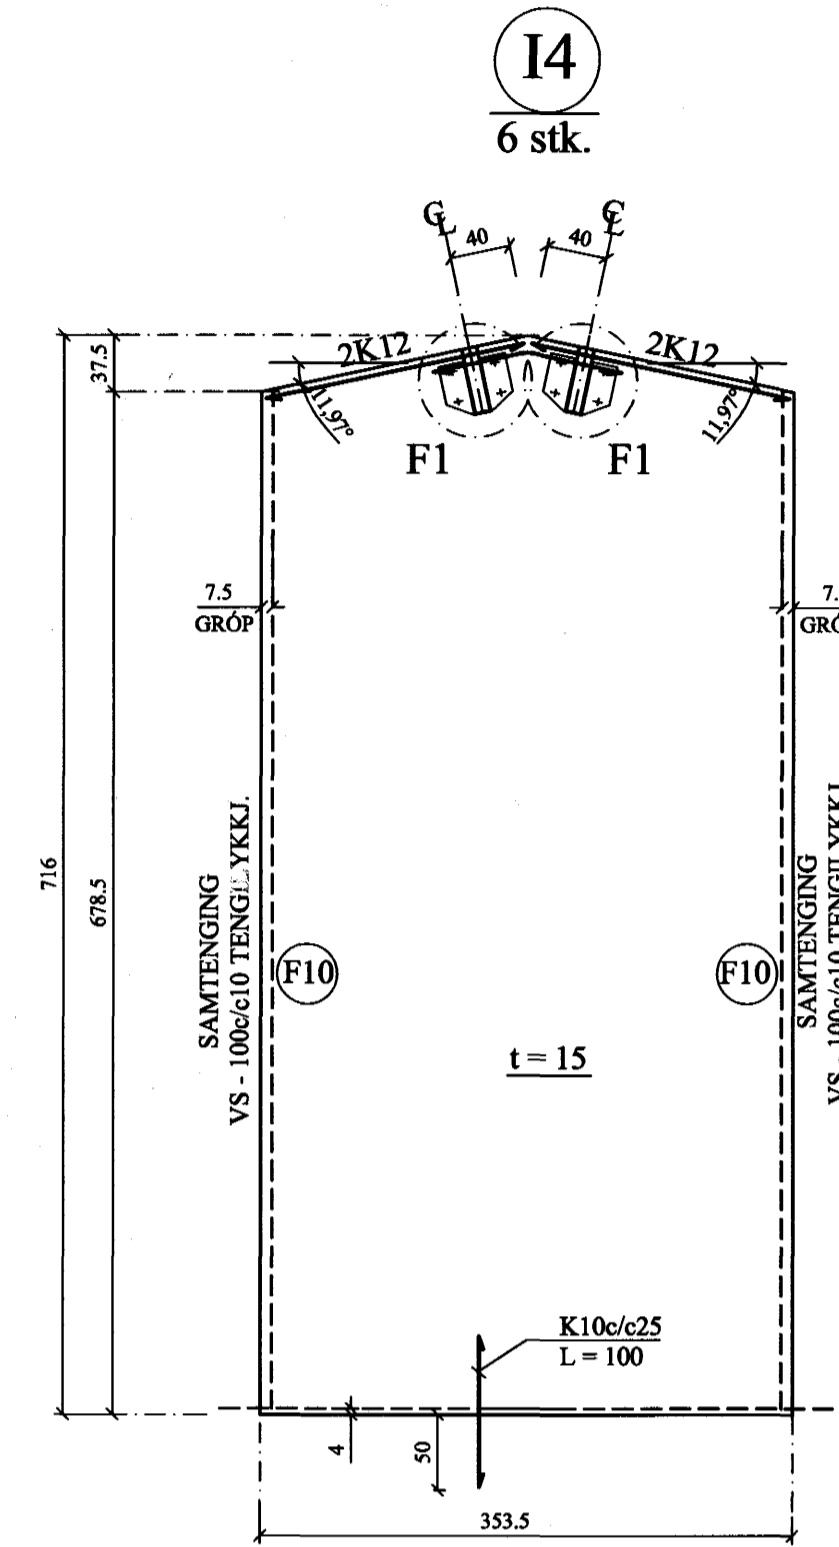

INNVEGGJAEININGAR, HLIDARMYNDIR. 1:50

B	22.04.'04	BREYTTAR EIN. (I1) (I2) I4 NÝ.	Jón Kr.
A	26.03.'04	EIN. (I1)	Jón Kr.

BREYTINGAR

TILVÍSANIR:
 SKÝRINGAR..... SJÁ TEIKN. NR. 1-01
 EINKENNANDI SNID..... SJÁ TEIKN. NR. 1-10
 FESTIJÁRN (F) SJÁ TEIKN. NR. 1-12

ATH:
 STEYPUGÆÐI: S - 250 11 MAI 2004
 JÁRNBENDING: K - 189 BENDINGULLTRÚNNI Í HAFNARFRÖI
 Í MIÐJUM VEGG. Þh. Sig. Martur Halldórsson

Reikn.	Jón Kr.	MARS 2004	Útgefið:	18.03.2004
Telkn.	JHG	MARS 2004	Kvarði:	1:50
Ath.				
Samþ.				