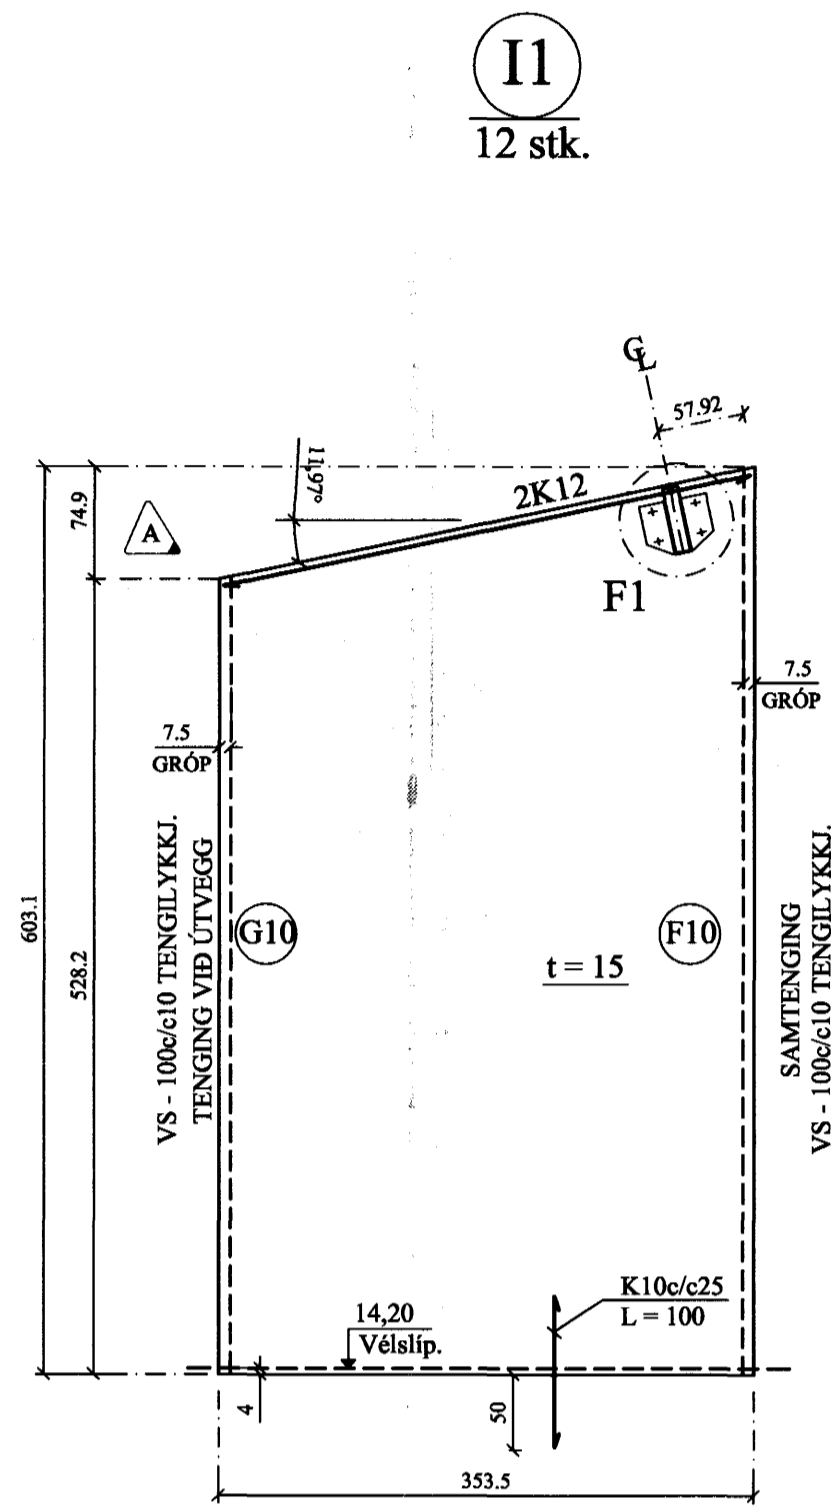

INNVEGGJAEININGAR, HLIDARMYNDIR. 1:50

B	22.04.'04	BREYTTAR EIN. (I1) (I2) I4 NÝ.	Jón Kr.
A	26.03.'04	EIN. (I1)	Jón Kr.

BREYTINGAR

TILVÍSANIR:
 SKÝRINGAR..... SJÁ TEIKN. NR. 1-01
 EINKENNANDI SNID..... SJÁ TEIKN. NR. 1-10
 FESTIJÁRN (F) SJÁ TEIKN. NR. 1-12

ATH:
 STEYPUGÆÐI: S - 250 11 MAI 2004
 JÁRNBENDING: K - 189 BENDINGULLTRÚNNI Í HAFNARFRÖI
 Í MIÐJUM VEGG. Þh. Sig. Martur Halldórsson

Reikn.	Jón Kr.	MARS 2004	Útgefið:	18.03.2004
Telkn.	JHG	MARS 2004	Kvarði:	1:50
Ath.				
Samþ.				