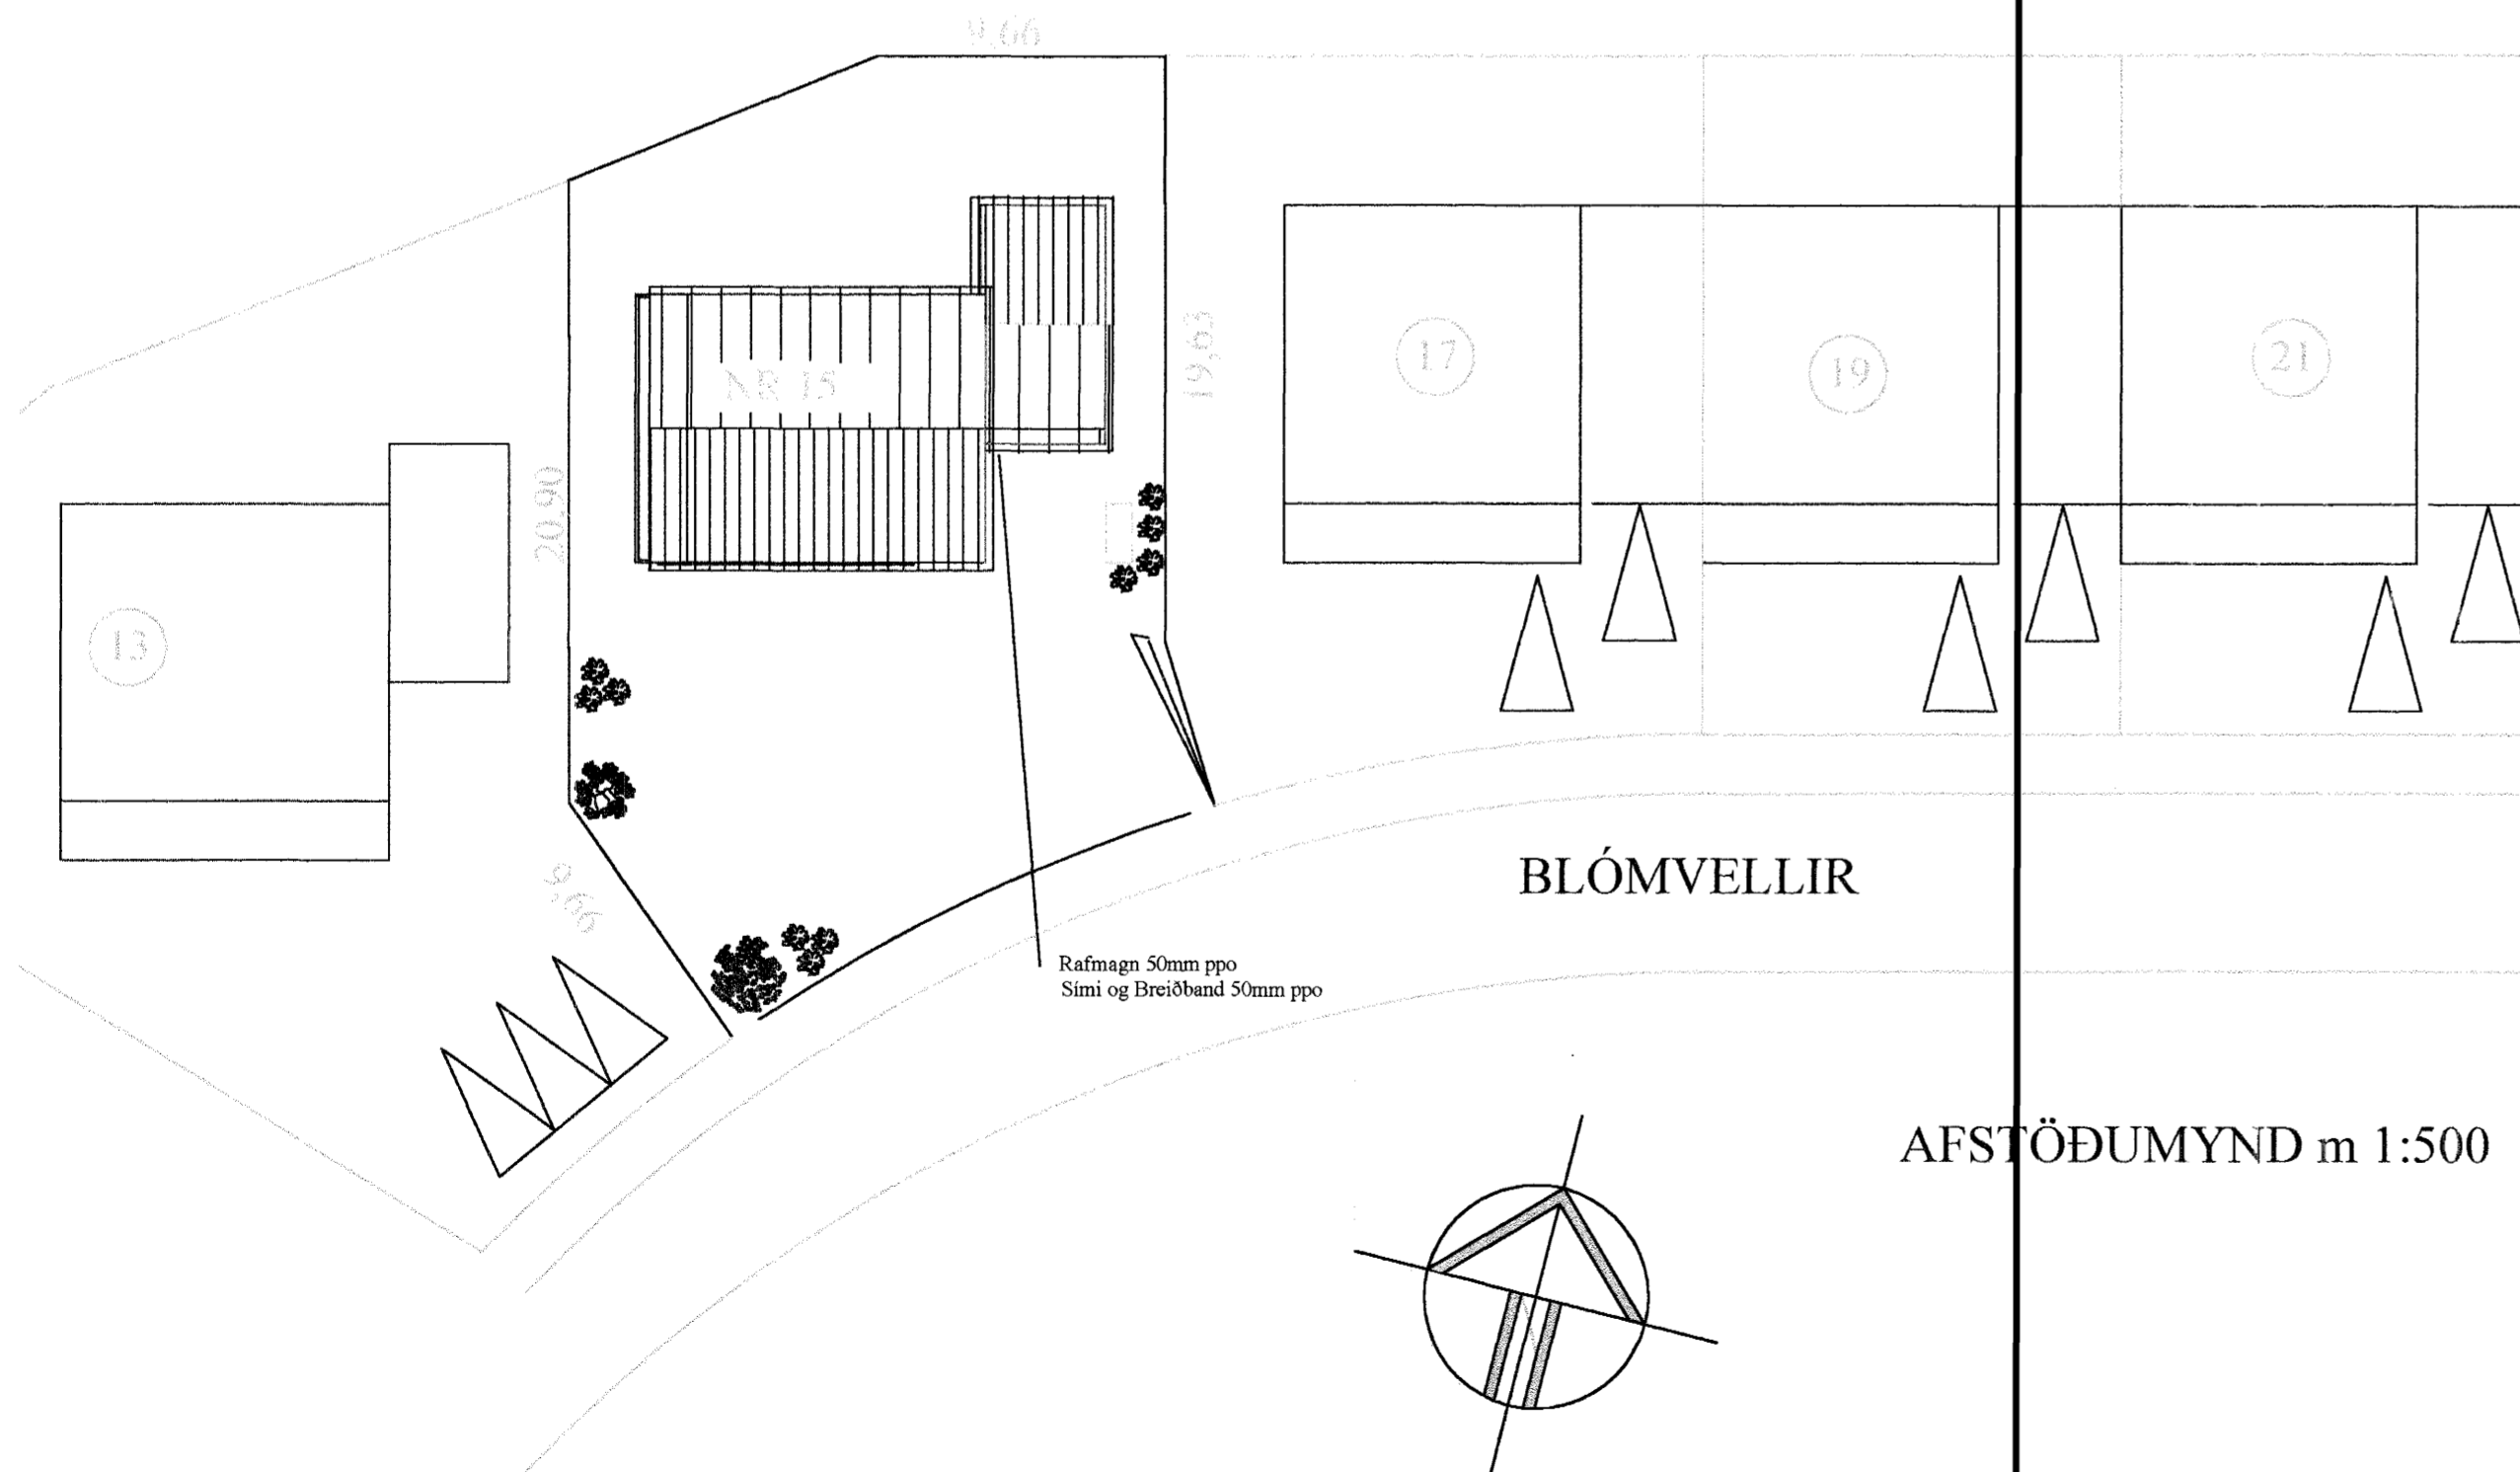

## Skýringar

Lögnin skal vera hólkud pípulögn.  
 Allt efni skal vera af viðurkenndri og vandaðri gerð.  
 Rör skulu vera 16mm í ljósa og tengilögnum og 20mm í öllum smáspennulögnum það er síma, loftnets og eldvarnarkerfi.  
 Ídregin vír skal vera í samræmi við stærðir búnaðar samkv, reglugerðarákvæðum.  
 Ganga skal frá dósum þannig að þær nemi við ystu brún veggfrágangs og eða klæðningar og vera sömu fjarlægðar frá gerefum.  
 Greinatafla skal vera áfelld á vegg og rör frá henni skulu klædd sama efni og veggklæðning.  
 Smáspennulagnir skulu lagðar í töflu þar sem magnari fyrir loftnet, dreifistöð fyrir nettengingu og búnaður fyrir eldvarnarkerfi er staðsettur. Reikskynjarar skulu samtengdir af 24 volta, BRK 2002 Race gerð eða samsvarandi. Reikskynjurum, bjöllu og brunaboða skal koma haganlega fyrir.

Frágangur allur skal vera vandaður og vel frá gengin í samræmi við reglugerðarákvæði.

Teikningin er táknræn og sýnir hvers óskað.  
 Ef breytinga er þörf skal hafa samráð við verkkaupa og rafverktaki sjá um að reyndarteikning sé gerð.

HÆÐ:

- tengla 20sm
- rofa 110sm
- tengla í bílgeymslu/þvottarhúsi/eldhúsi 110sm
- tengils f/isskáp 20sm
- tengils f/örbylgjuofn 180sm
- tengils f/uppvöskunarvél 60sm
- tengils f/eldavél 20sm
- tengil f/þvottavél 60sm
- tengils f/þurrkara 60sm
- tengill f/viftu 180sm
- tengla f/útiseriur við þakbrún
- tengla f/loftnet 20sm
- tengla f/síma/tölvi 20sm
- tengils f/síma í eldhúsi 110sm
- bjöllu 220sm
- bjölluhnapp 110sm
- hnapp f/bílskúrshurðaropnara 180sm
- veggljós í stofu, holi og gangi 175sm
- veggljós á baði 180sm
- veggljós við hjónarúm 140sm (samráð)
- rofi við hjónarúm 80sm (samráð)
- tengidósir f/skápalljós í eldhúsi 150sm
- veggljós úti 180sm

Nema annað sé getið á teikningu og öll mál miðast við frágengin gólf.

SNÍÐ 1:100

AFSTÖÐUMYND m 1:500