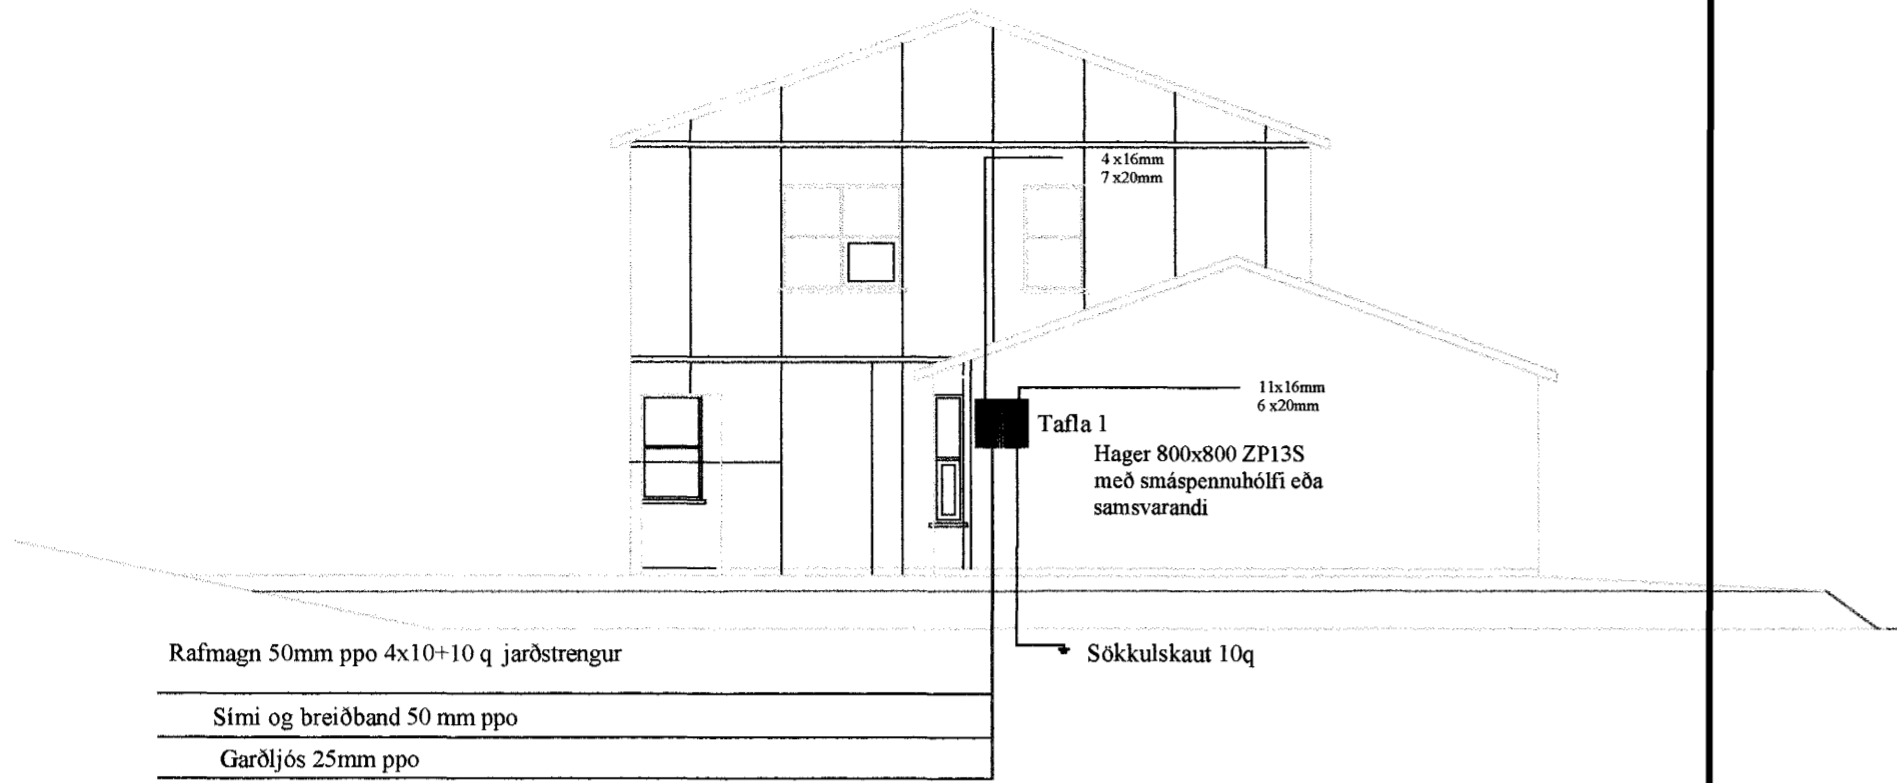

## Skýringar

Lögnin skal vera hólkud pípulögn.  
 Allt efni skal vera af viðurkenndri og vandaðri gerð.  
 Rör skulu vera 16mm í ljósa og tengilögnum og 20mm í öllum smáspennulögnum það er síma, loftnets og eldvarnarkerfi.  
 Ídregin vír skal vera í samræmi við stærðir búnaðar samkv, reglugerðarákvæðum.  
 Ganga skal frá dósum þannig að þær nemi við ystu brún veggfrágangs og eða klæðningar og vera sömu fjarlægðar frá gerefum.  
 Greinatafla skal vera áfelld á vegg og rör frá henni skulu klædd sama efni og veggklæðning.  
 Smáspennulagnir skulu lagðar í töflu þar sem magnari fyrir loftnet, dreifistöð fyrir nettengingu og búnaður fyrir eldvarnarkerfi er staðsettur. Reikskynjarar skulu samtengdir af 24 volta, BRK 2002 Race gerð eða samsvarandi. Reikskynjurum, bjöllu og brunaboða skal koma haganlega fyrir.

HÆÐ:

- tengla 20sm
- rofa 110sm
- tengla í bílgeymslu/þvottarhúsi/eldhúsi 110sm
- tengils f/isskáp 20sm
- tengils f/örbylgjuofn 180sm
- tengils f/uppvöskunarvél 60sm
- tengils f/eldavél 20sm
- tengil f/þvottavél 60sm
- tengils f/þurrkara 60sm
- tengill f/viftu 180sm
- tengla f/útiseriur við þakbrún
- tengla f/loftnet 20sm
- tengla f/síma/tölvi 20sm
- tengils f/síma í eldhúsi 110sm
- bjöllu 220sm
- bjölluhnapp 110sm
- hnapp f/bílskúrshurðaropnara 180sm
- veggljós í stofu, holi og gangi 175sm
- veggljós á baði 180sm
- veggljós við hjónarúm 140sm (samráð)
- rofi við hjónarúm 80sm (samráð)
- tengidósir f/skápalljós í eldhúsi 150sm
- veggljós úti 180sm

Nema annað sé getið á teikningu og öll mál miðast við frágengin gólf.

SNÍÐ 1:100

AFSTÖÐUMYND m 1:500