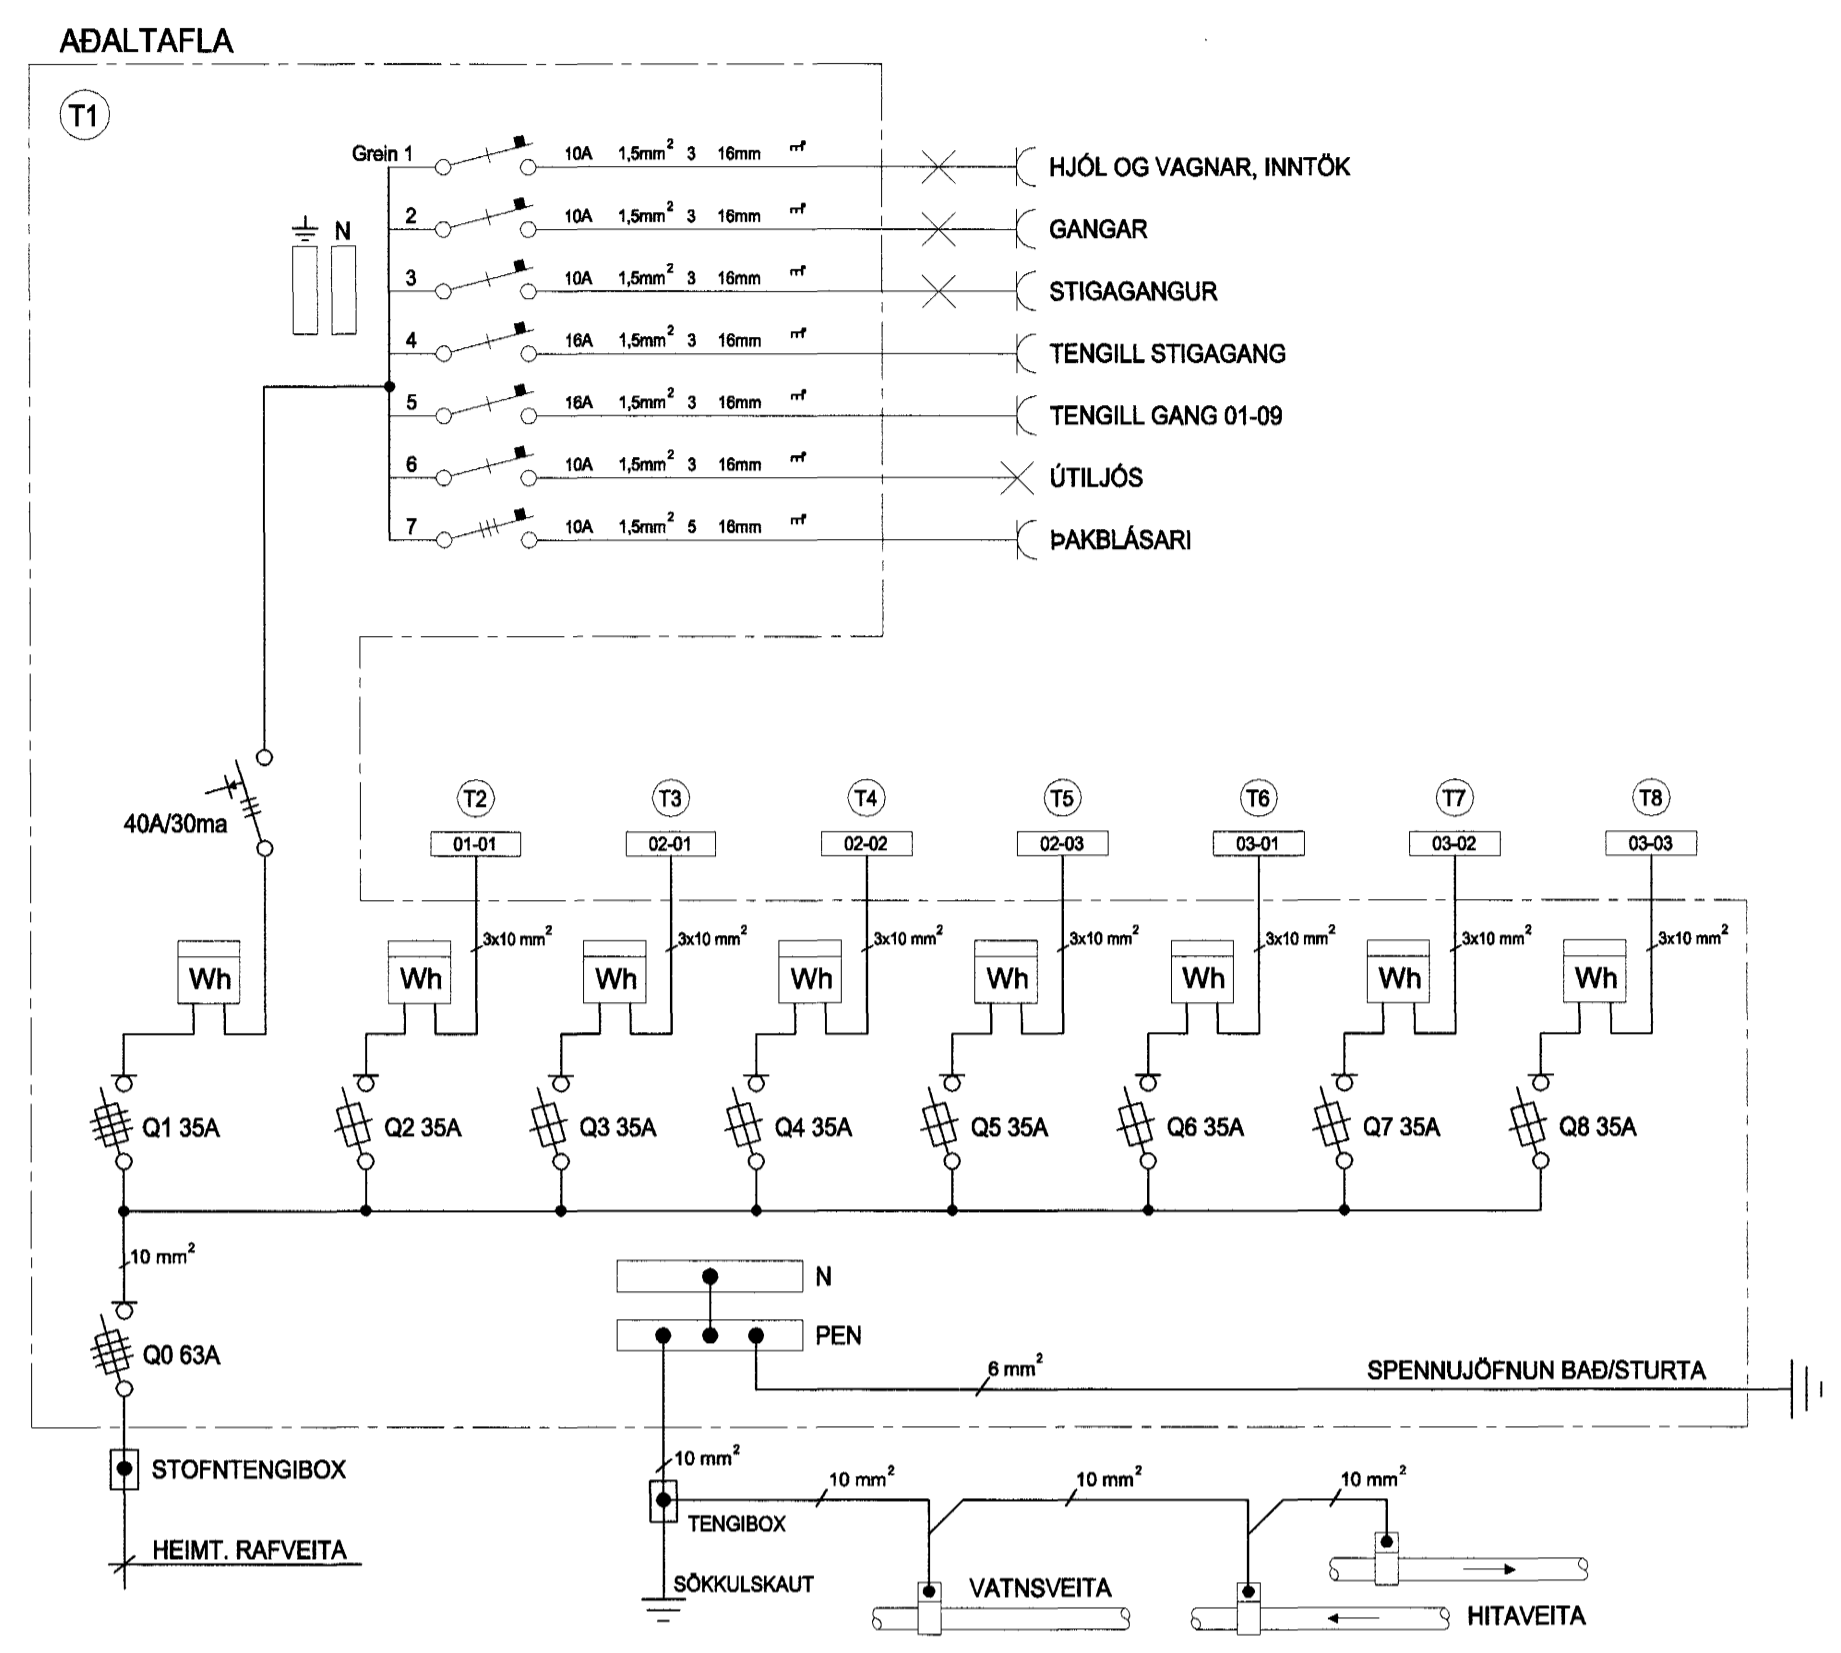

AFSTÖÐUMYND MKV. 1:500

SNÍÐ A-A MKV. 1:50

SÖKKULSKAUT

ADALTAFLA

GREINATÓFLUR T2 - T8

Helgi Kr. Þriksson RAFLAGNAHÖNNUN
KT. 110156-2789

SKIPHOLT 37, 108 REYKJAVÍK S 568-6388
E-MAIL: TEIKN@LUMEX.IS

DAGS.	10.06.2004	SÍÐA NR.	4 AF 4	HANNAÐ	HKE	VERKEFNI	ENGJAVELLIR 12
TEIKN. NR.	AR-04	TÖLVUHEITI	GRENGJAVELLIR12	TEIKNAD	PHS	RAFLÖGN	RAFLÖGN
VERKHLLUTI		BREYTING A		YFIRFARID	HKE		
MKV.	1:50 OG 1:500	BREYTING B					

Byggingafróun Hálfarjarðar
Algreitt Dan
16 JUNI 2004
H6