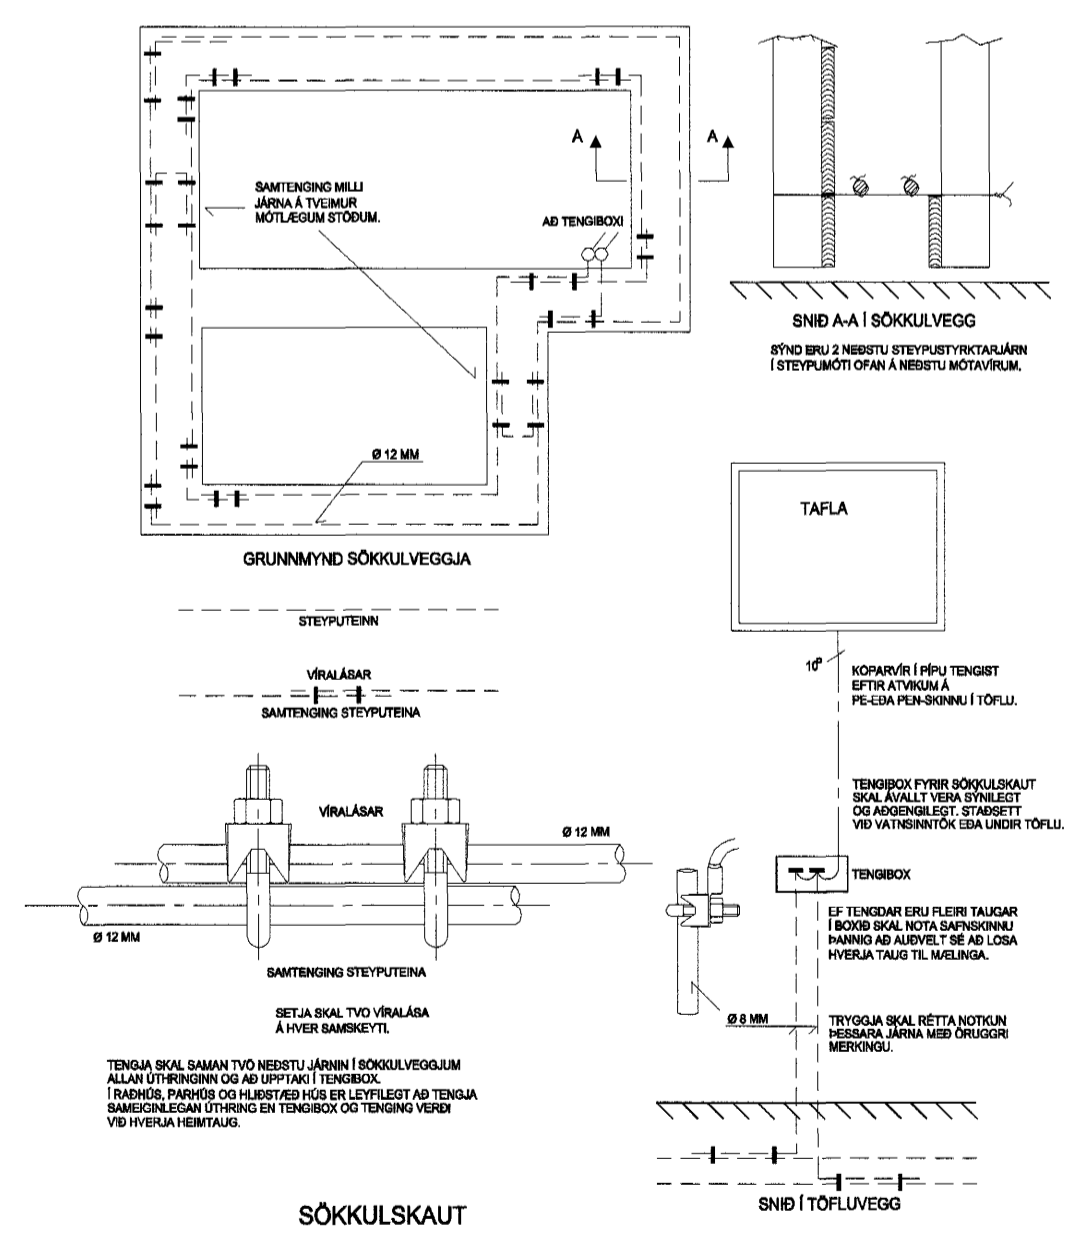

AFSTÖÐUMYND MKV. 1:500

SNÍÐ A-A MKV. 1:50

SÖKKULSKAUT

ADALTAFLA

GREINATÓFLUR T2 - T8

Helgi Kr. Þriksson RAFLAGNAHÖNNUN
KT. 110156-2789

SKIPHOLT 37, 108 REYKJAVÍK S 568-6388
E-MAIL: TEIKN@LUMEX.IS

DAGS.	10.06.2004	SÍÐA NR.	4 AF 4	HANNAÐ	HKE	VERKEFNI	ENGJAVELLIR 12
TEIKN. NR.	AR-04	TÖLVUHEITI	GRENGJAVELLIR12	TEIKNAD	PHS	RAFLÖGN	RAFLÖGN
VERKHLLUTI		BREYTING A		YFIRFARID	HKE		
MKV.	1:50 OG 1:500	BREYTING B					

Byggingafróun Hálfarjarðar
Algreitt Dan
16 JUNI 2004
H6