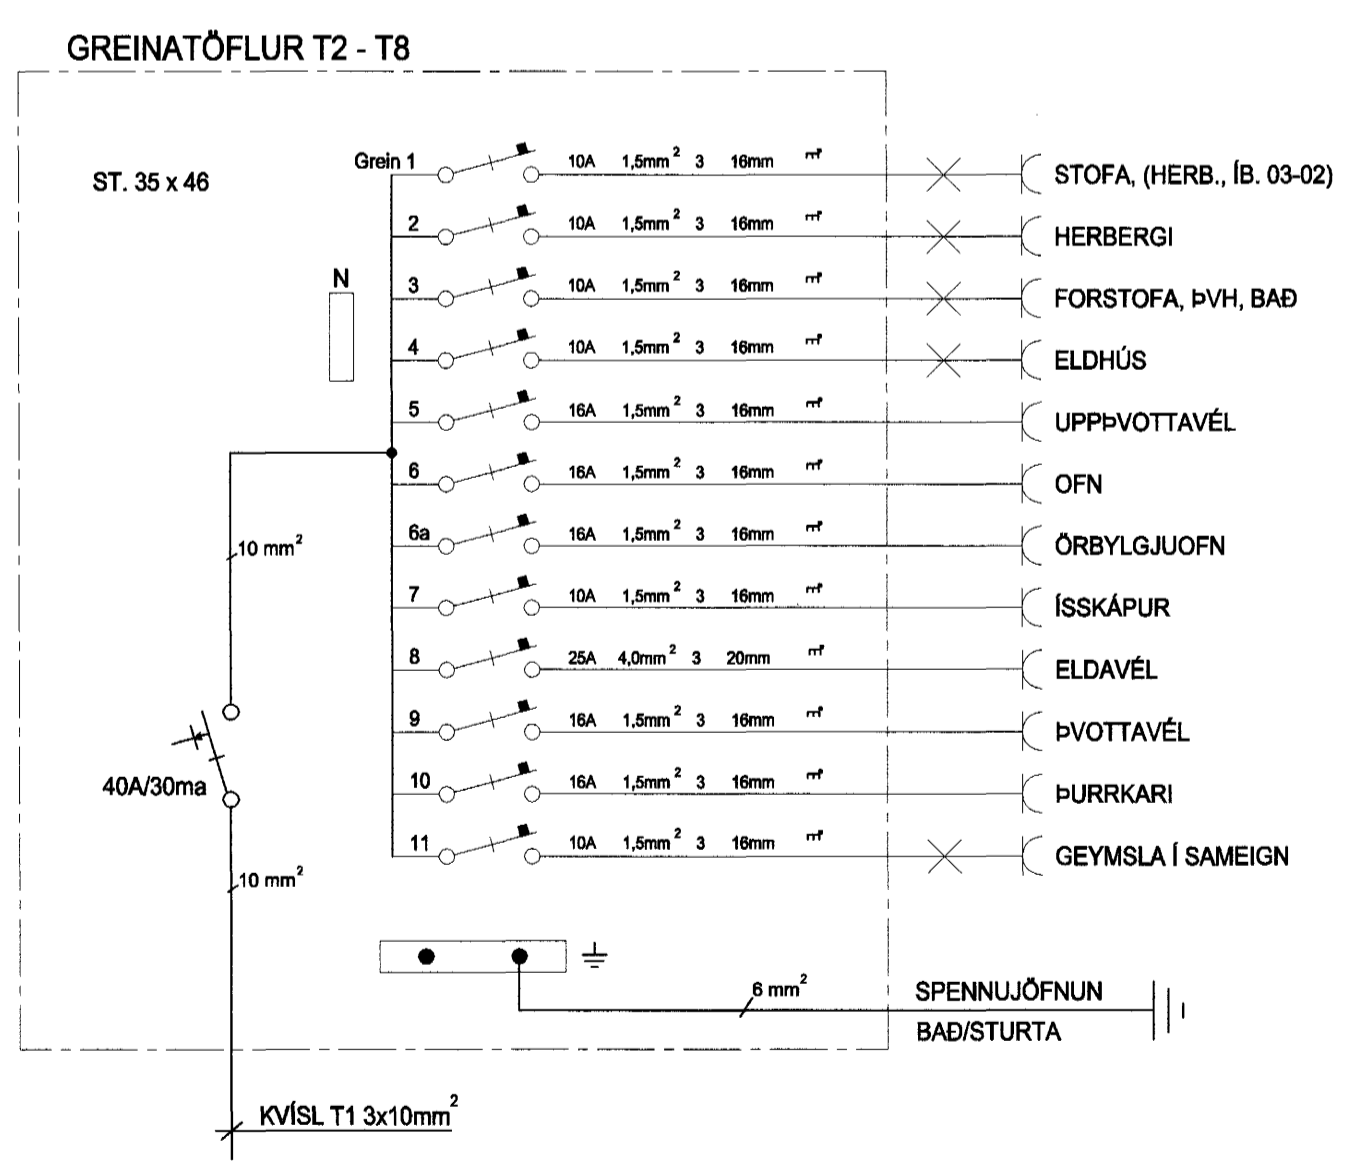

AFSTÖÐUMYND MKV. 1:500

SNÍÐ A-A MKV. 1:50

SÖKKULSKAUT

ADALTAFLA

GREINATÓFLUR T2 - T8

Helgi Kr. Þriksson RAFLAGNAHÖNNUN
KT. 110156-2789

SKIPHOLT 37, 108 REYKJAVÍK S 568-6388
E-MAIL: TEIKN@LUMEX.IS

DAGS.	10.06.2004	SÍÐA NR.	4 AF 4	HANNAÐ	HKE	VERKEFNI	ENGJAVELLIR 12
TEIKN. NR.	AR-04	TÖLVUHEITI	GRENGJAVELLIR12	TEIKNAD	PHS	RAFLÖGN	RAFLÖGN
VERKHLLUTI		BREYTING A		YFIRFARID	HKE		
MKV.	1:50 OG 1:500	BREYTING B					

Byggingafróun Hálfarjarðar
Algreitt Dan
16 JUNI 2004
H6