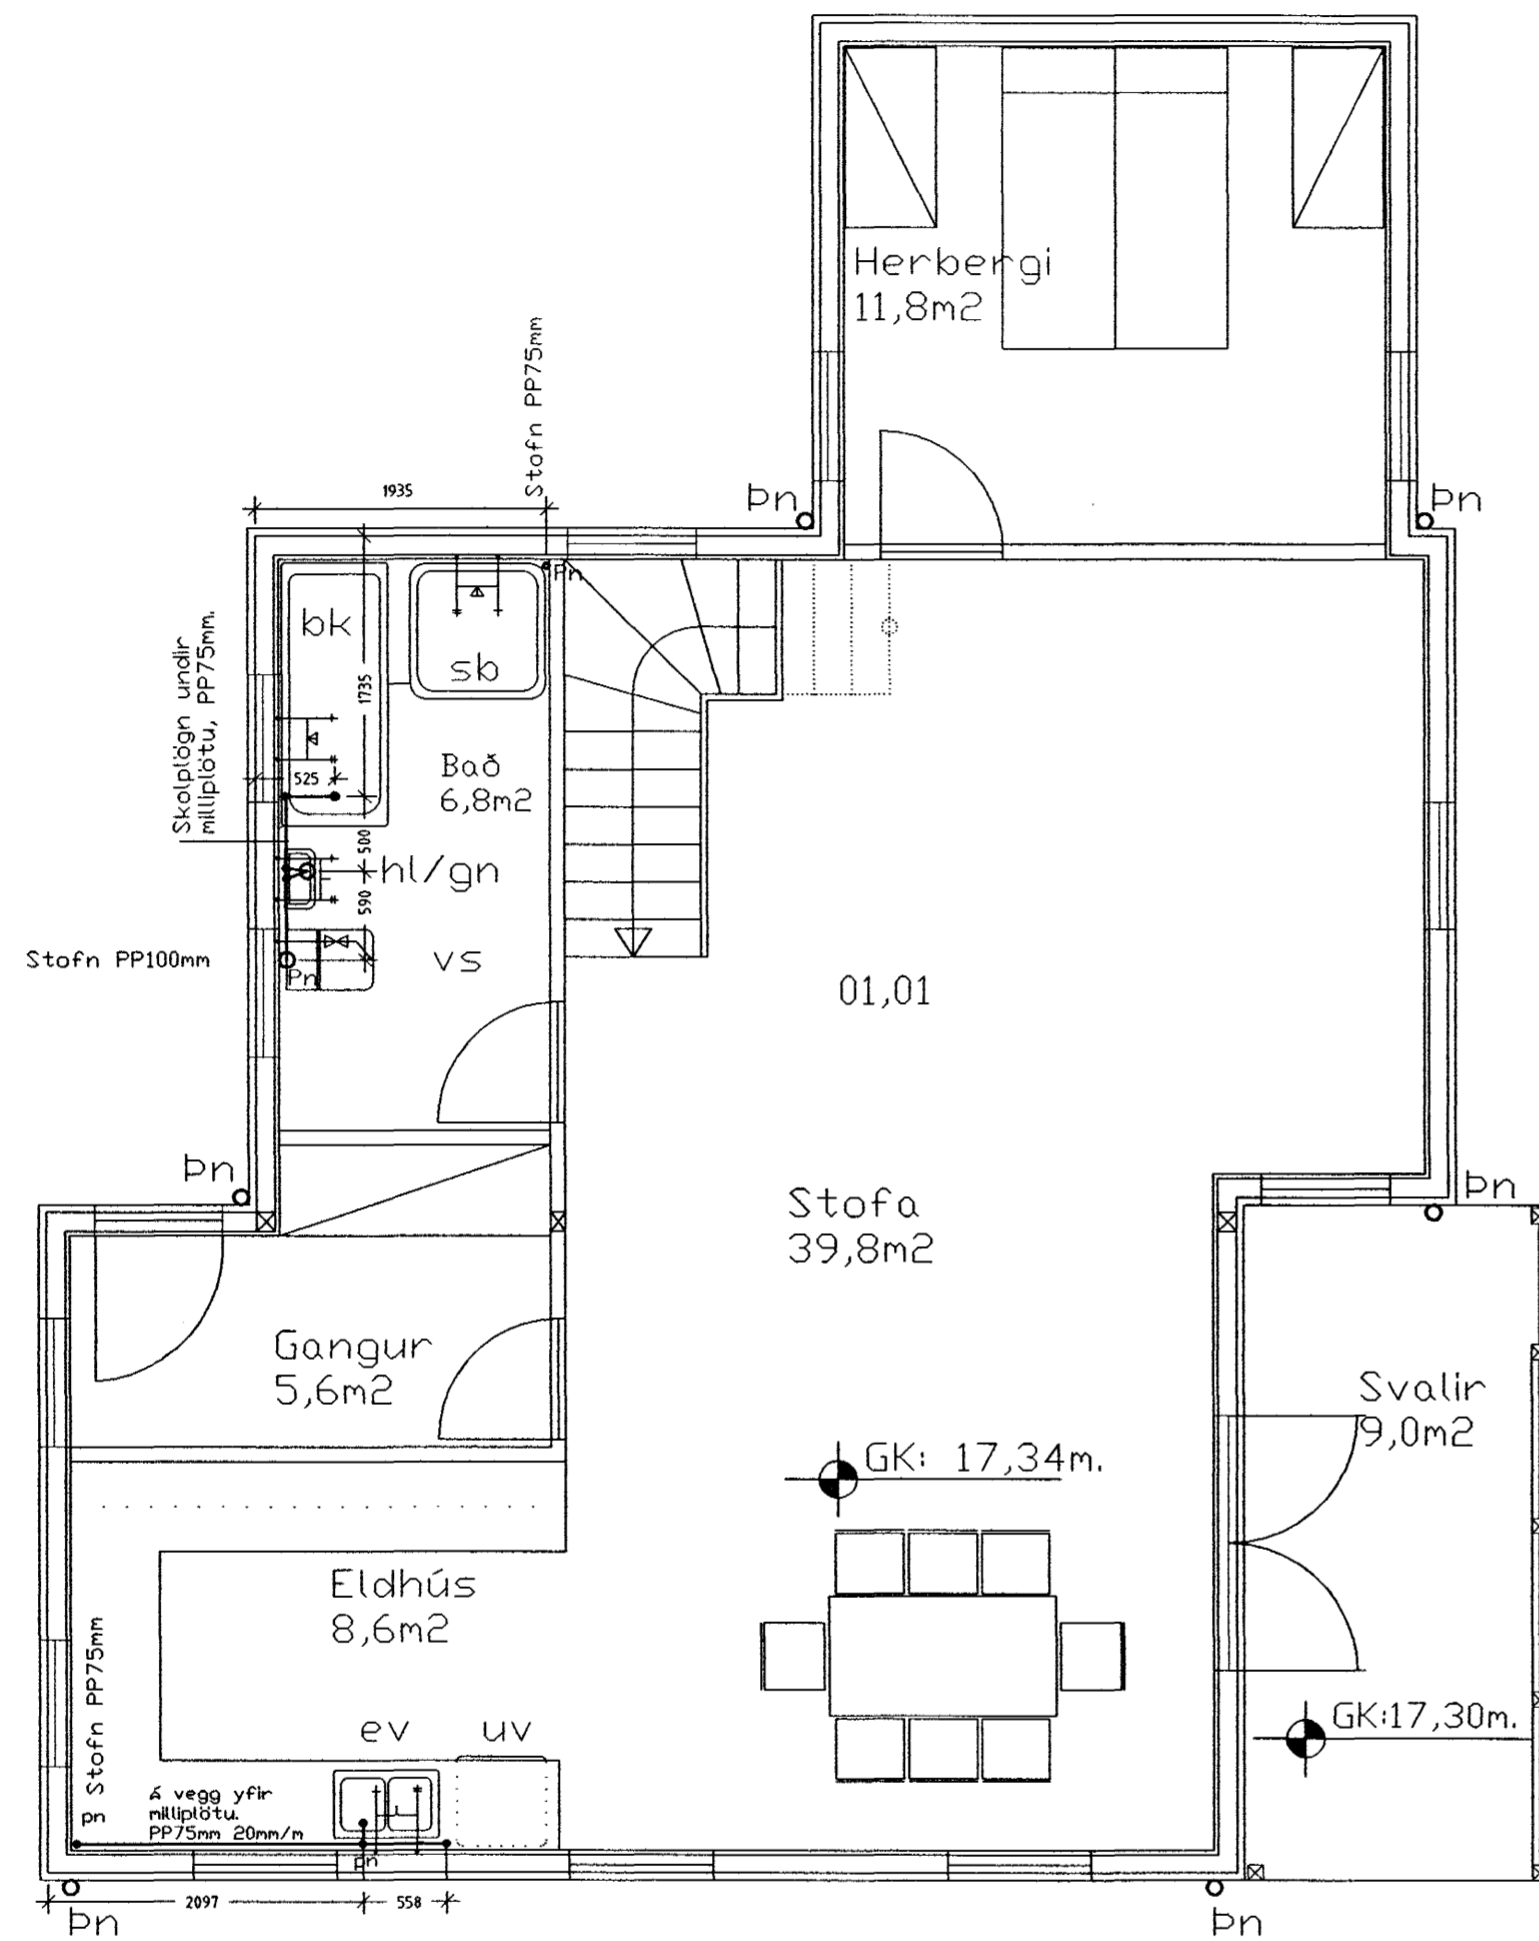

Efri hæð.  
Skýringar, sjá teikningu S-1.

2004.06.12 DRENKING BETT VÍÐ  
2004.04.04 STÆKKUN KJALLARA, RAFMAGNSRITAK FÆRT.  
TEIKNINGU BREVTT.

VESTURBRAUT 16  
REGN OG SKOLPLAGNIR EFRI HÆÐ.

L-2.

HANNAÐ : . SK TEIKNAD : . SK DAGS : . 2004.06.14 MÆTT : . 1:50 VERN : . X