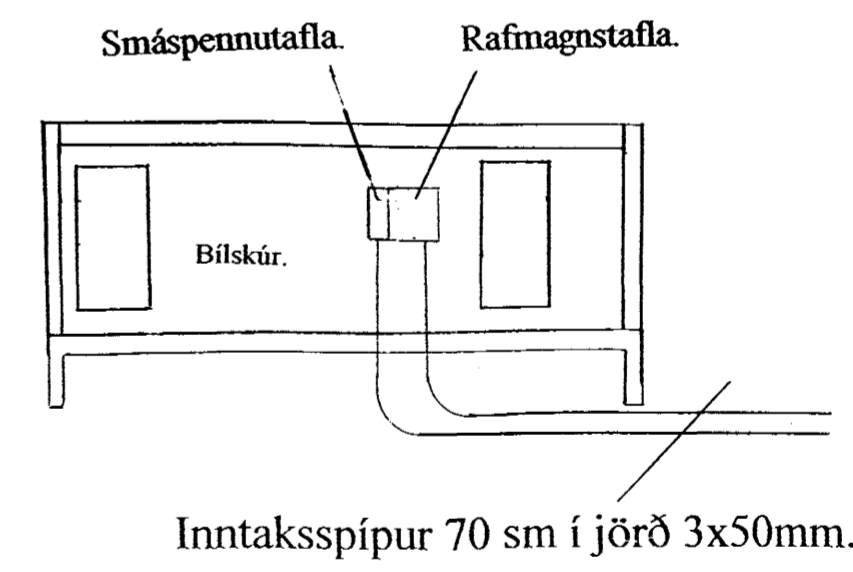

Afstöðumynd 1:500.

1:100

Byggingatulltrúi Hafnarfjarðar
 Afgreitt þann
 15 JUNI 2004
 HÓ

BLÓMVELLIR 22
HAFNARFIRÐI
 Einlínumynd og snið.
 Teiknað: Gunnar Ingi Guðmundsson.
 MKV. 1:100 1:500.
 Janúar 2002