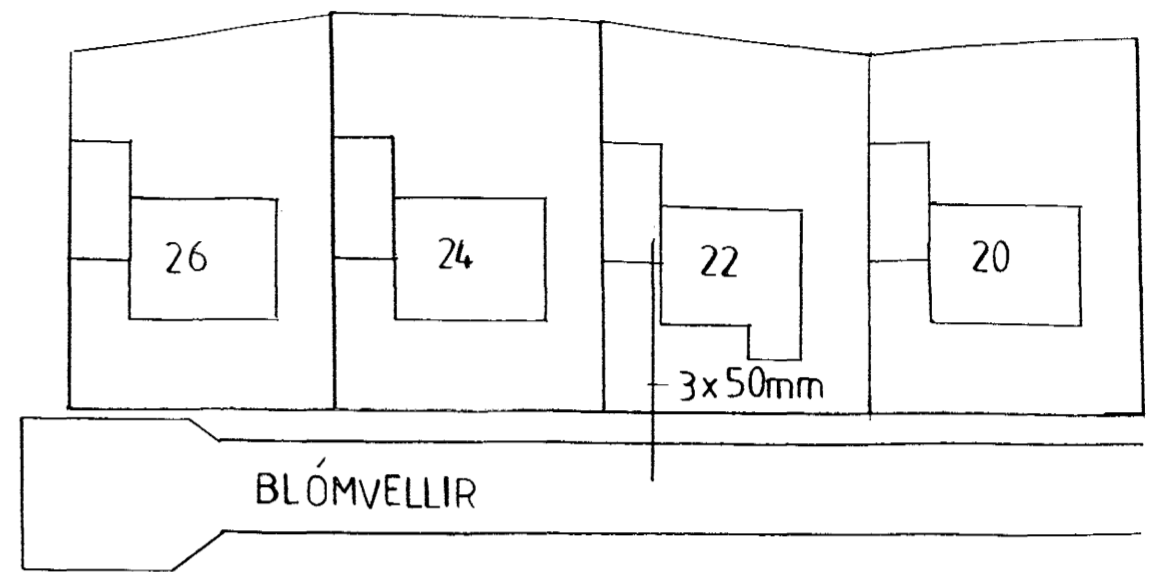

Afstöðumynd 1:500.

1:100

Byggingatulltrúi Hafnarfjarðar
 Afgreitt þann
 15 JUNI 2004
 HÓ

BLÓMVELLIR 22
HAFNARFIRÐI
 Einlínumynd og snið.
 Teiknað: Gunnar Ingi Guðmundsson.
 MKV. 1:100 1:500.
 Janúar 2002