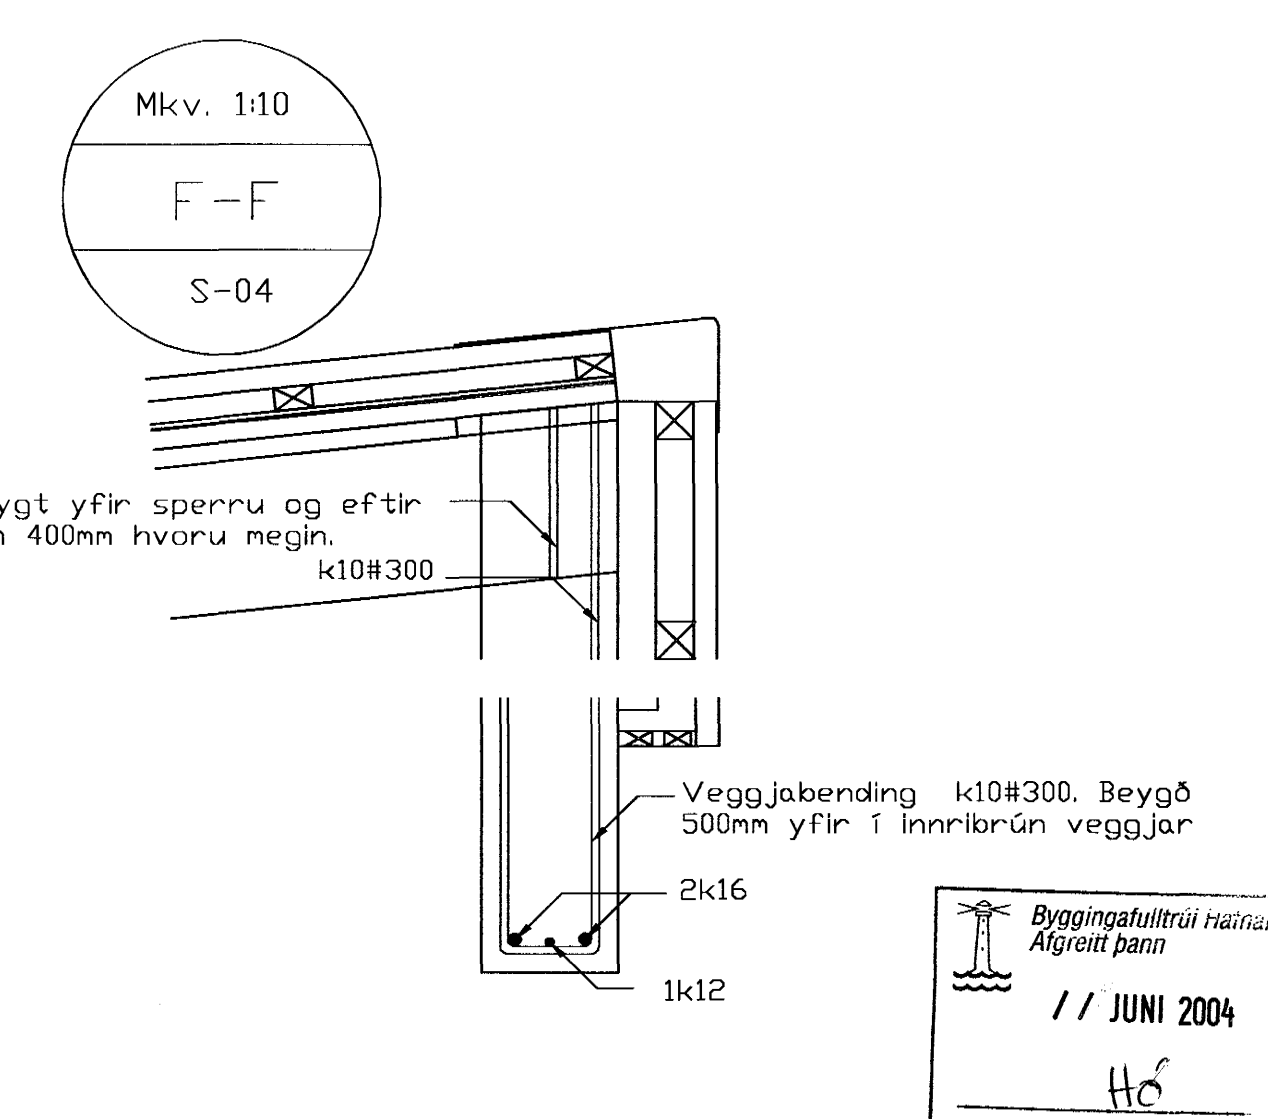

SKÝRING:
Þar sem snið eru ekki tekin koma 2k12 yfir og niður með gluggum og opum.

Byggingatillitri Háinnar/Árúðal
Alfreitt Þann
// JUNI 2004
Hc

VIDAR AUSTMANN BYGGINGATEKNIFRÉÐINGUR KT. 230261-2889	FURUVELLIR 6
SAMSTARF TEIKNISTOFNAN TORGÍÐ ÞORSTEINN FRÍÐJÓFSSON KT. 211055-5299	BURÐARVIRKI ÞAKS OG VEGGJA DEILI OG SNIÐ
HANNAÐ: VIDAR AUSTMANN	KVARDI: 1:50 og 1:10 TEIKNING NR. S-04
TEIKNAD: VIDAR AUSTMANN	SAMÞYKKT <i>Alfreitt Þann</i> MAÍ 2004
	SAMREINGINGARHÖNNUNUR <i>Alfreitt Þann</i>