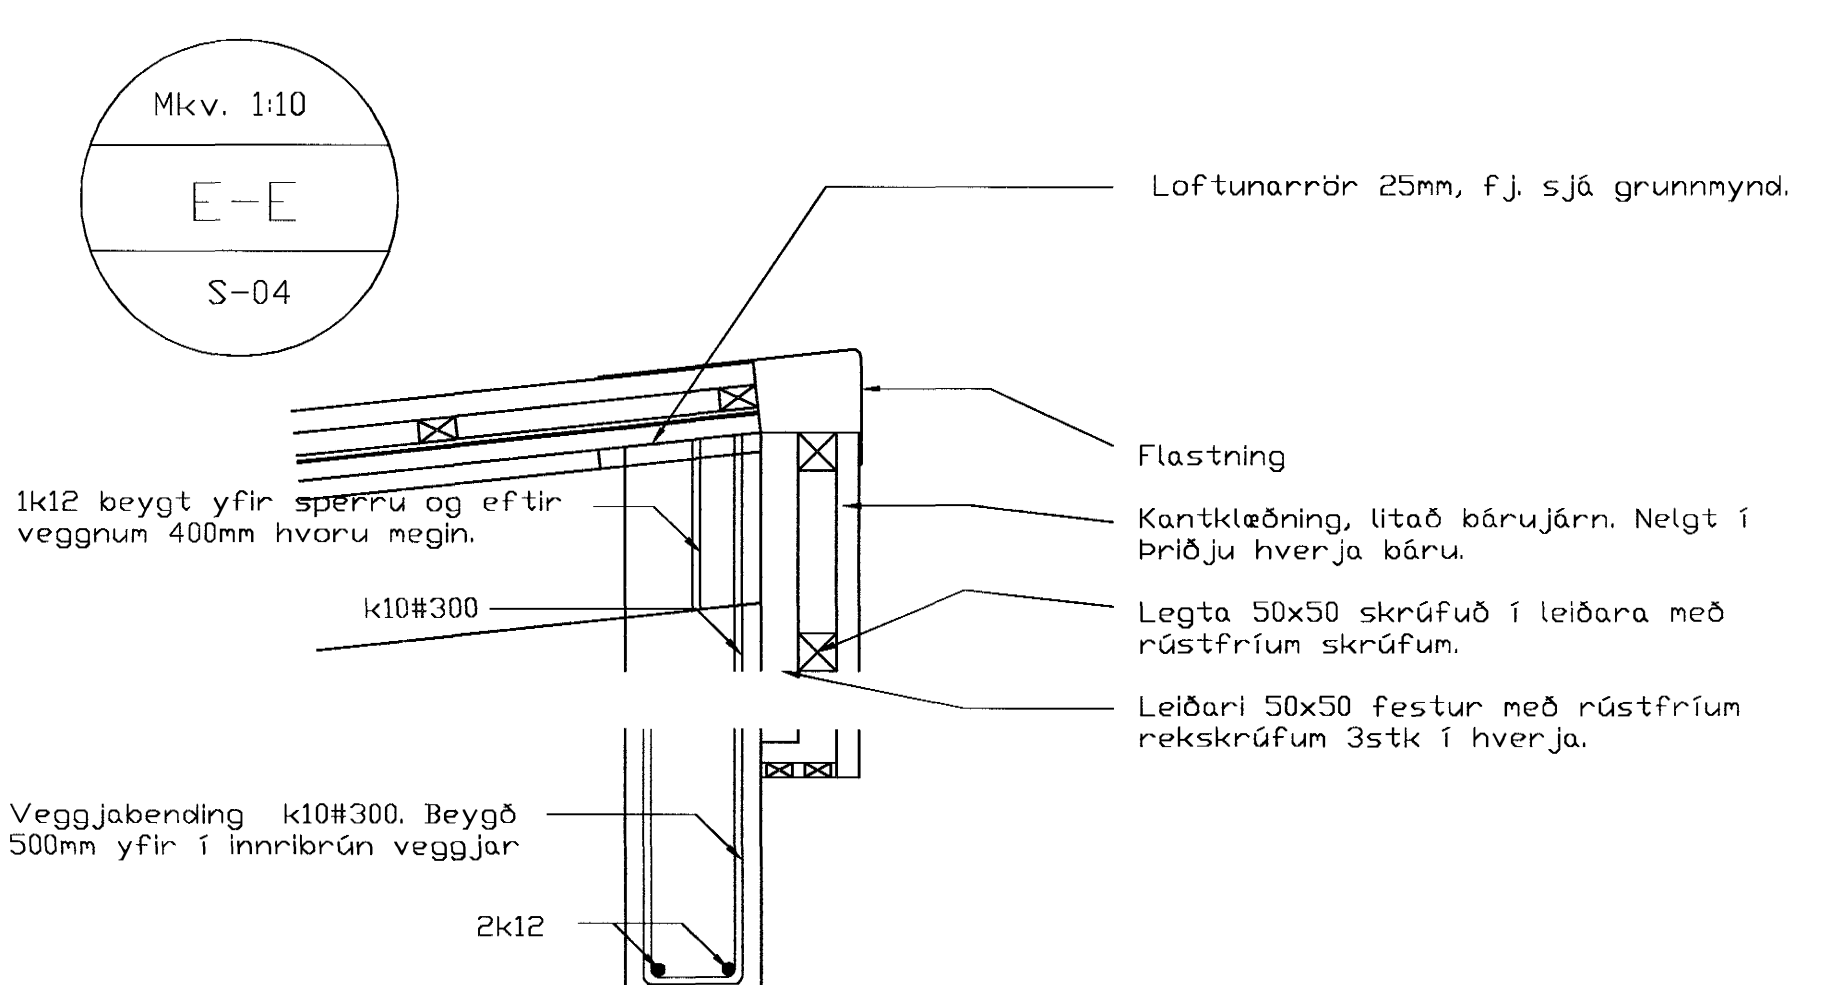

SKÝRING:
Þar sem snið eru ekki tekin koma 2k12 yfir og niður með gluggum og opum.

Byggingatillitri Háinnar/Árúðal
Alfreitt Þann
// JUNI 2004
Hc

VIDAR AUSTMANN BYGGINGATEKNIFRÉÐINGUR KT. 230261-2889	FURUVELLIR 6
SAMSTARF TEIKNISTOFNAN TORGÍÐ ÞORSTEINN FRÍÐJÓFSSON KT. 211055-5299	BURÐARVIRKI ÞAKS OG VEGGJA DEILI OG SNIÐ
HANNAÐ: VIDAR AUSTMANN	KVARDI: 1:50 og 1:10 TEIKNING NR. S-04
TEIKNAD: VIDAR AUSTMANN	SAMÞYKKT <i>Alfreitt Þann</i> MAÍ 2004
	SAMREINGINGARHÖNNUNUR <i>Alfreitt Þann</i>