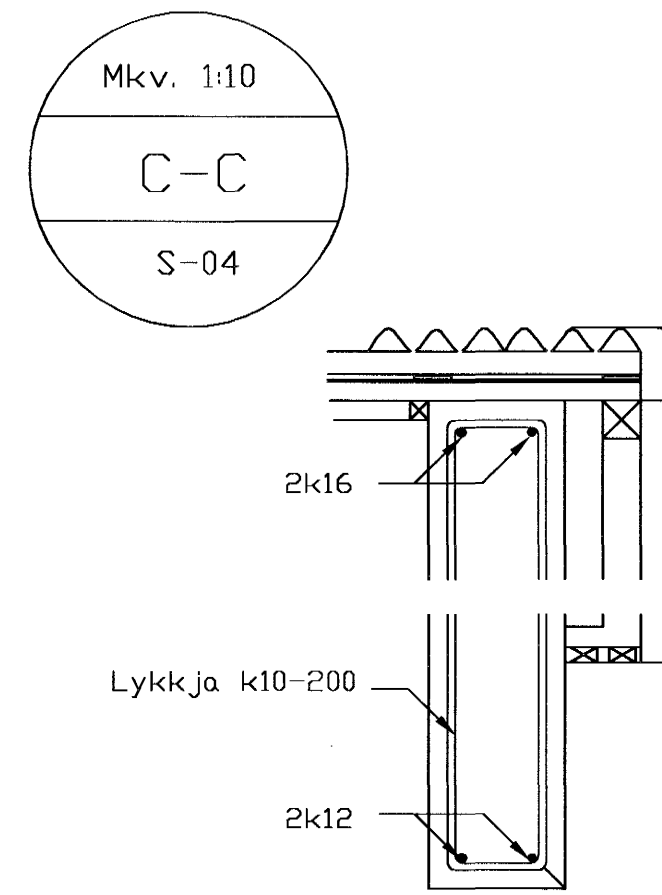

SKÝRING:
Þar sem snið eru ekki tekin koma 2k12 yfir og niður með gluggum og opum.

Byggingatillitri Háinnar/Árúðal
Alfreitt Þann
// JUNI 2004
Hc

VIDAR AUSTMANN BYGGINGATEKNIFRÉÐINGUR KT. 230261-2889	FURUVELLIR 6
SAMSTARF TEIKNISTOFNAN TORGÍÐ ÞORSTEINN FRÍÐJÓFSSON KT. 211055-5299	BURÐARVIRKI ÞAKS OG VEGGJA DEILI OG SNIÐ
HANNAÐ: VIDAR AUSTMANN	KVARDI: 1:50 og 1:10 TEIKNING NR. S-04
TEIKNAD: VIDAR AUSTMANN	SAMÞYKKT <i>Alfreitt Þann</i> MAÍ 2004
	SAMREINGINGARHÖNNUNUR <i>Alfreitt Þann</i>