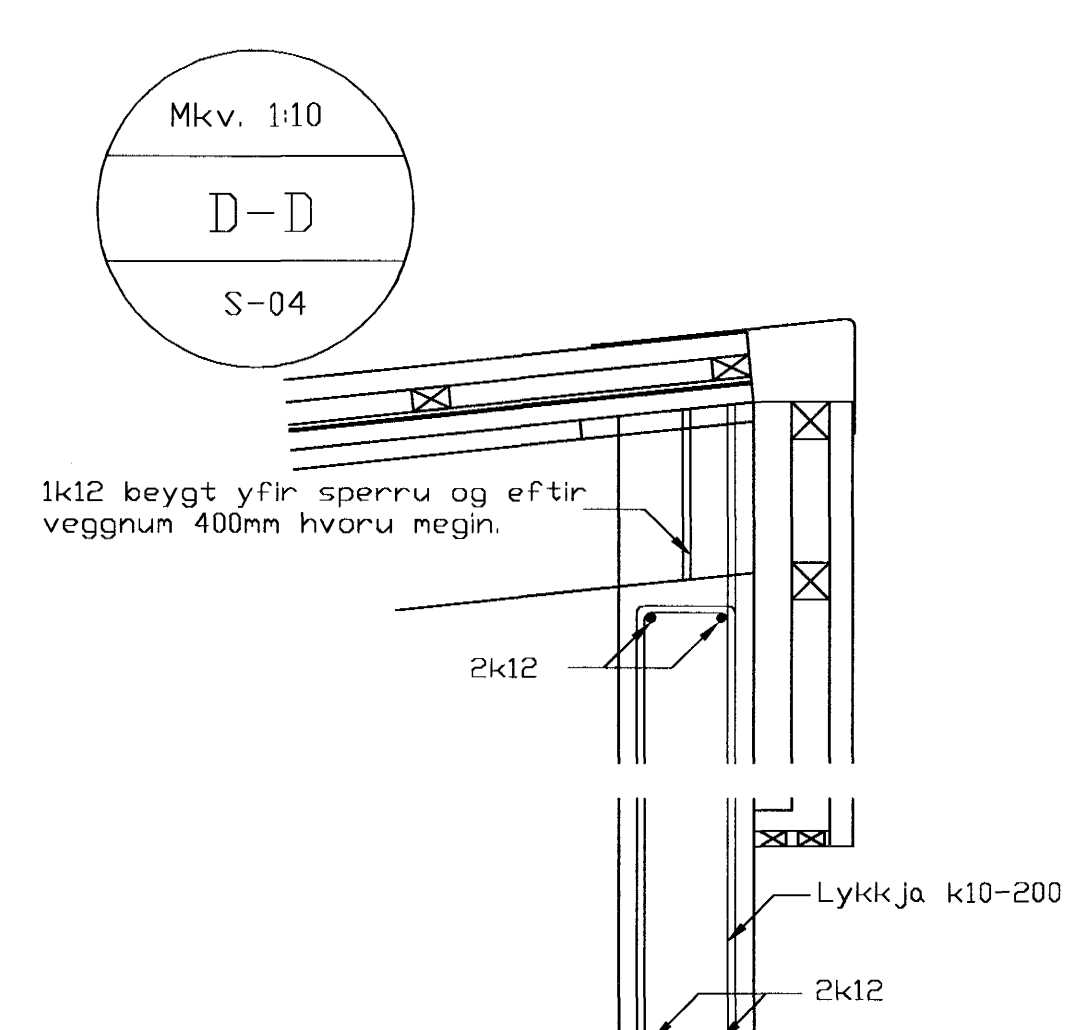

SKÝRING:
Þar sem snið eru ekki tekin koma 2k12 yfir og niður með gluggum og opum.

Byggingatillitri Háinnar/Árúðal
Alfreitt Þann
// JUNI 2004
Hc

VIDAR AUSTMANN BYGGINGATEKNIFRÉÐINGUR KT. 230261-2889	FURUVELLIR 6
SAMSTARF TEIKNISTOFNAN TORGÍÐ ÞORSTEINN FRÍÐJÓFSSON KT. 211055-5299	BURÐARVIRKI ÞAKS OG VEGGJA DEILI OG SNIÐ
HANNAÐ: VIDAR AUSTMANN	KVARDI: 1:50 og 1:10 TEIKNING NR. S-04
TEIKNAD: VIDAR AUSTMANN	SAMÞYKKT <i>Alfreitt Þann</i> MAÍ 2004
	SAMREINGINGARHÖNNUNUR <i>Alfreitt Þann</i>