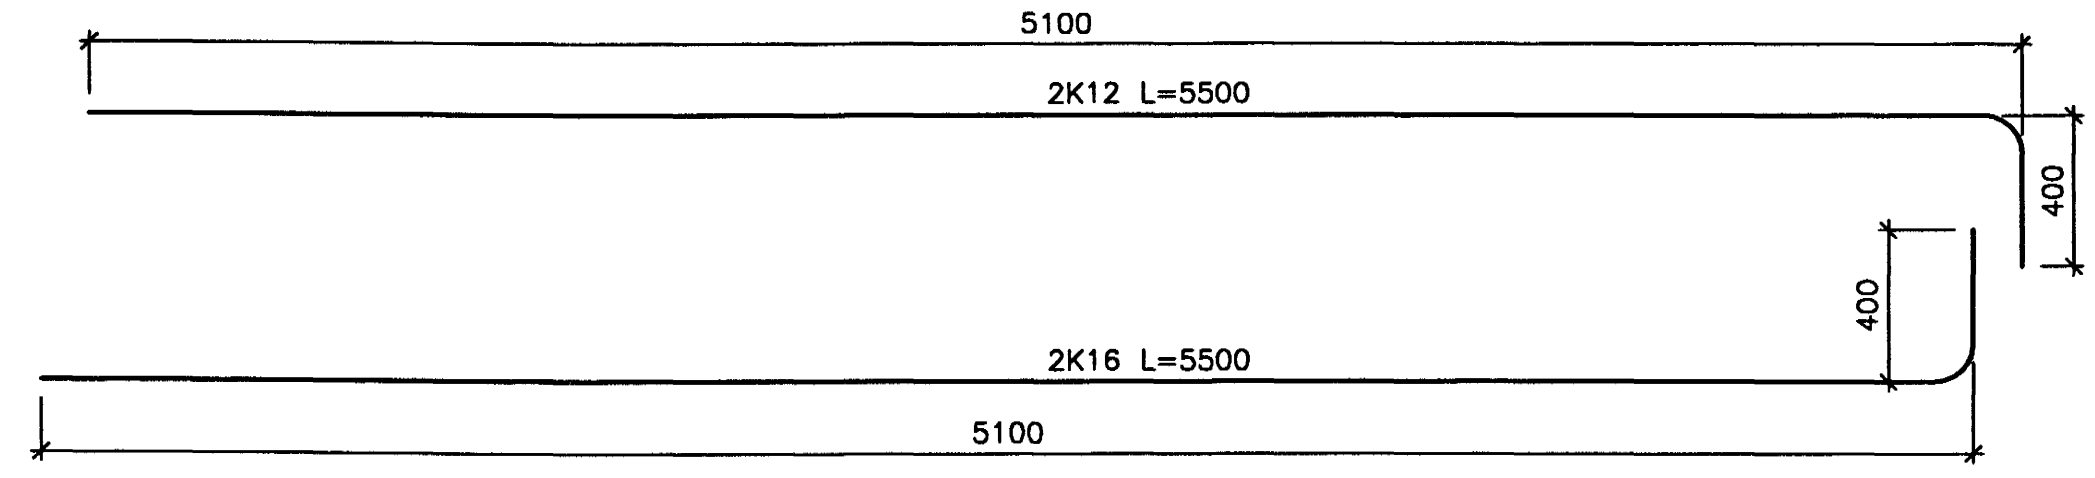

Skýringar:
Sjå teikn. nr. B-000

A Snið í bita
B-703 1:20
B-101
B-102

— Biti yfir bílskúrshurð
B-703 1:20

AH Jón M. Halldórsson 14.04.2004

ÓTGÁFA	DAGSETNING	TEIKNAD	YFIRFARID	SAMÞYKKT
EDU BREYTINGAR				
HANNAD:	SHH	DAGS.:	20.03.2004	
TEIKNAD:	SHH	KVARDI:	1:20	
YFIRF.:	H.H.	VERK NR.:	5146-32-01	
SKRÁ:	sh311ste	TEIKN.NR.:	B-703	
SAMB.:	<i>[Signature]</i>			