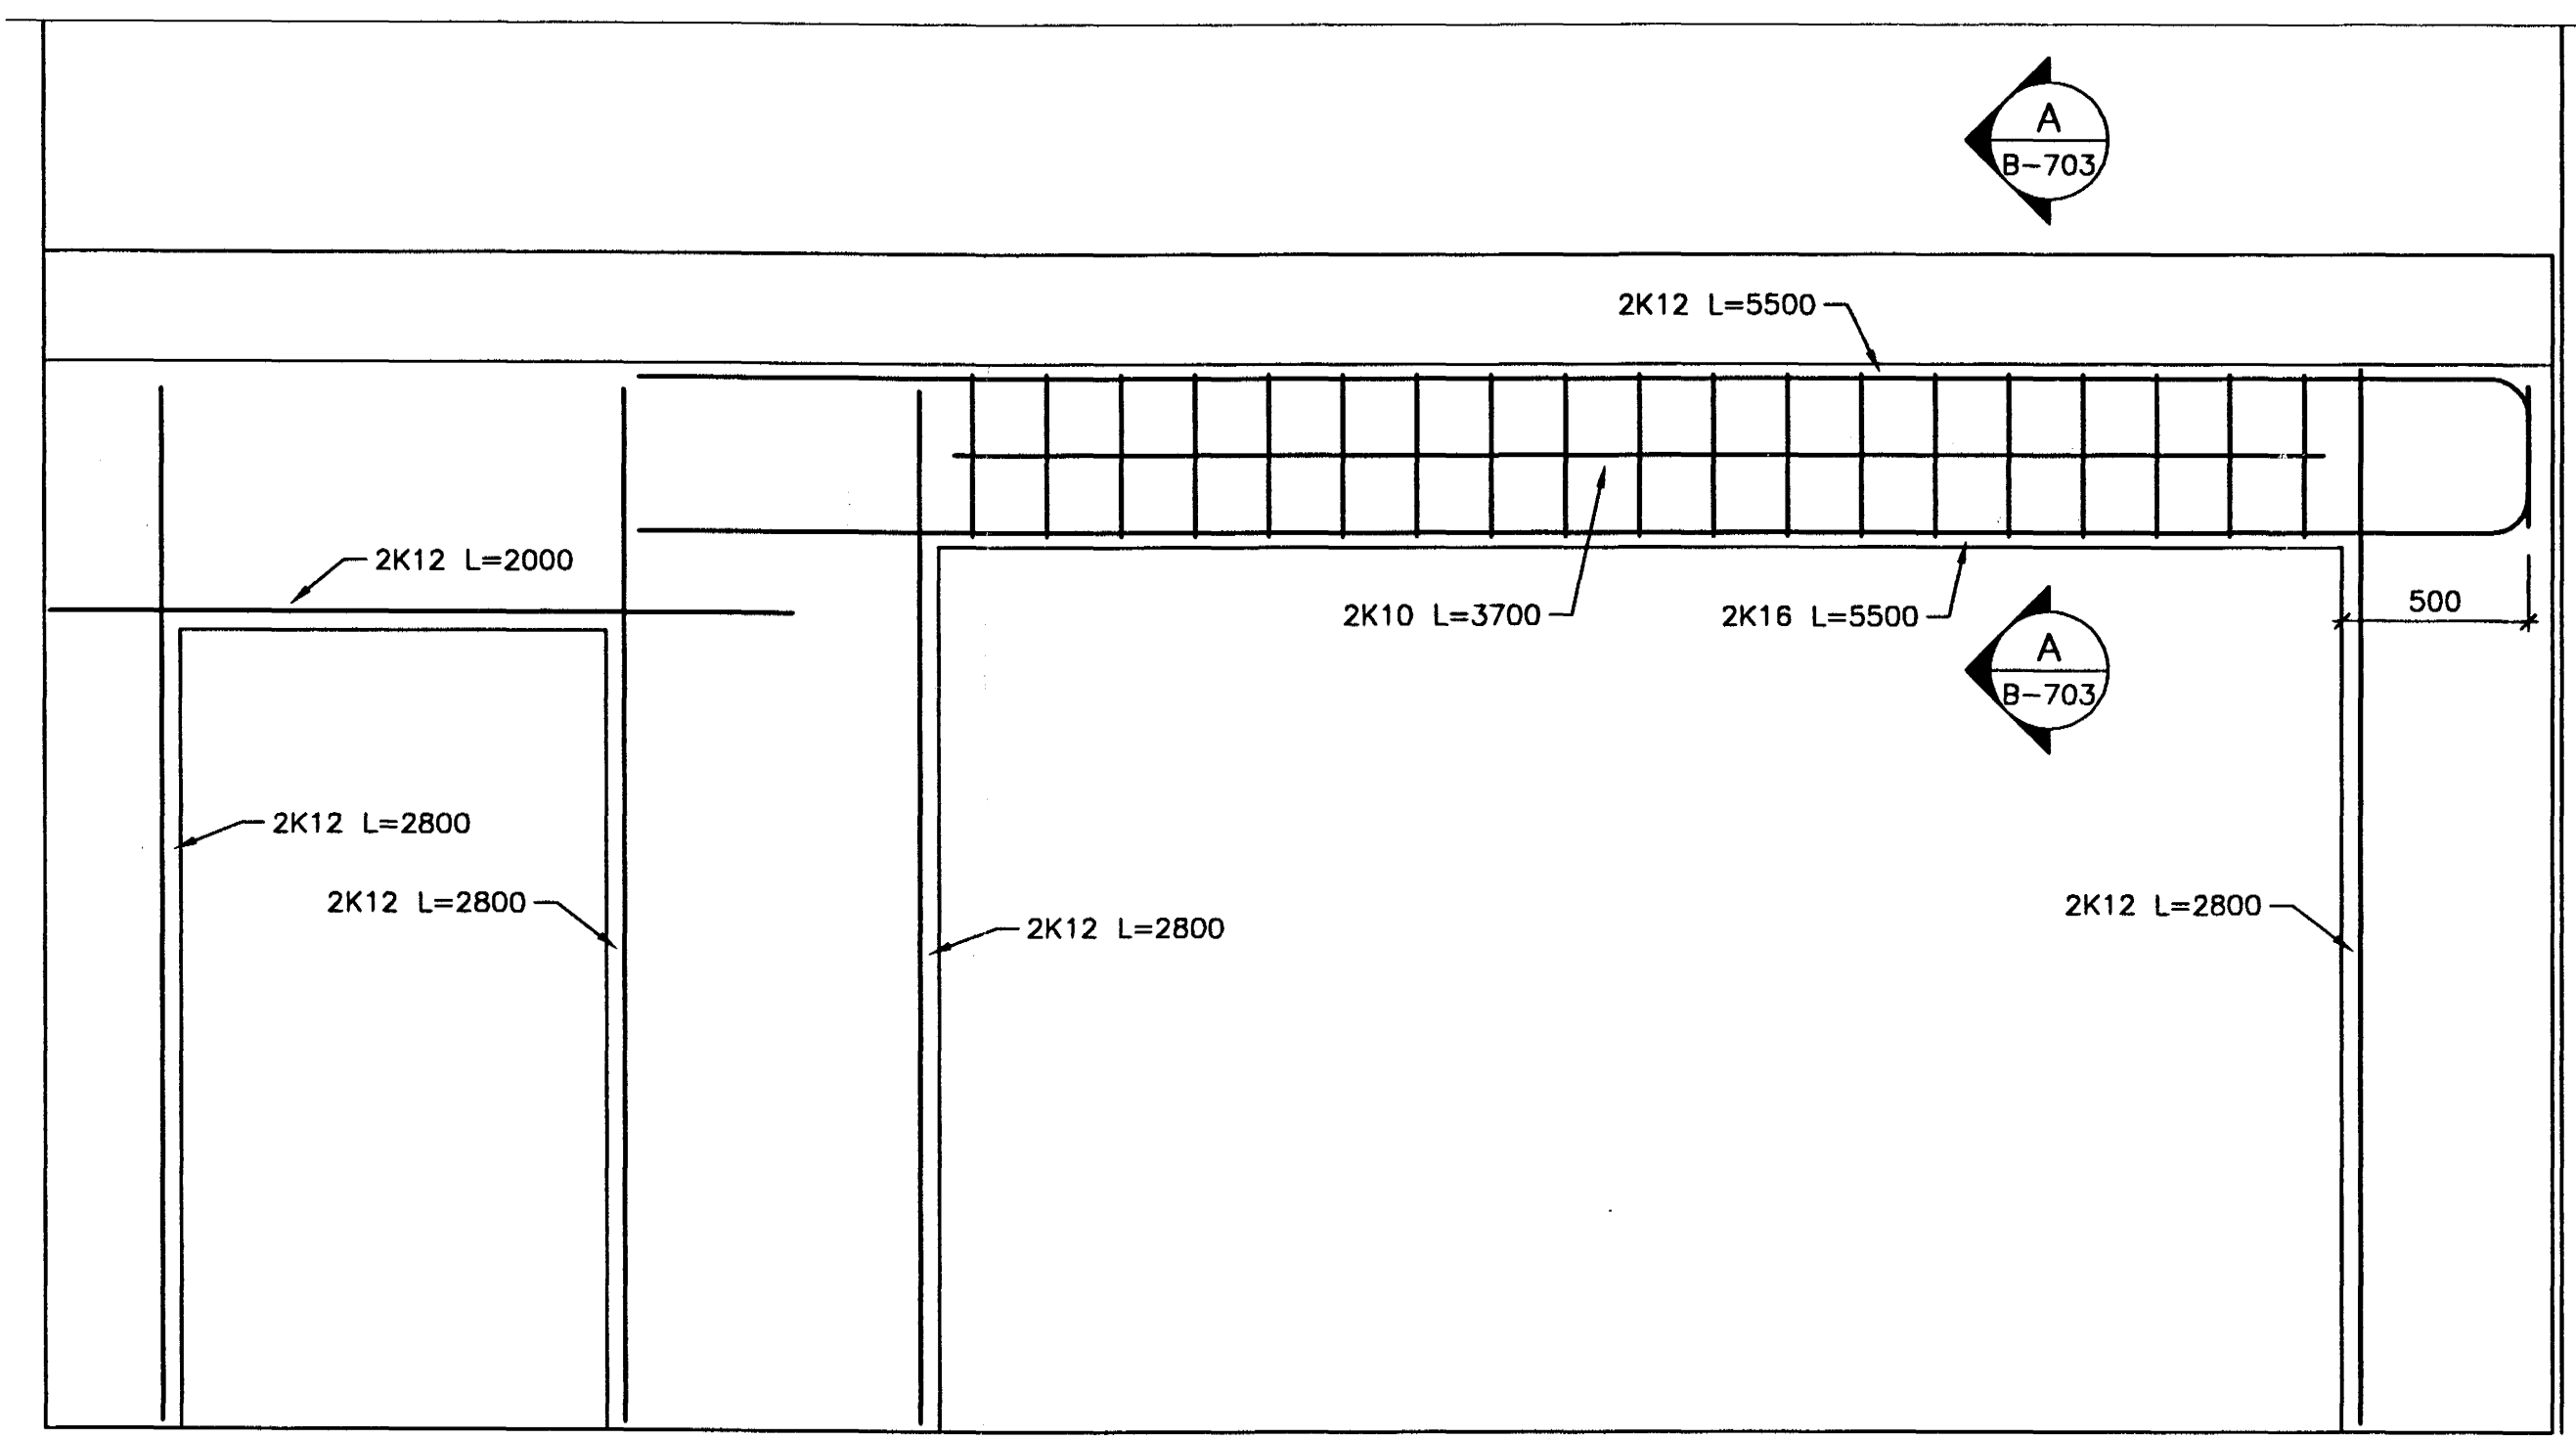

Skýringar:
Sjå teikn. nr. B-000

A Snið í bita
B-703 1:20
B-101
B-102

— Biti yfir bílskúrshurð
B-703 1:20

AH Jón M. Halldórsson 14.04.2004

ÓTGÁFA	DAGSETNING	TEIKNAD	YFIRFARID	SAMÞYKKT
EDU BREYTINGAR				
HANNAD:	SHH	DAGS.:	20.03.2004	
TEIKNAD:	SHH	KVARDI:	1:20	
YFIRF.:	H.H.	VERK NR.:	5146-32-01	
SKRÁ:	sh311ste	TEIKN.NR.:	B-703	
SAMB.:	<i>[Signature]</i>			