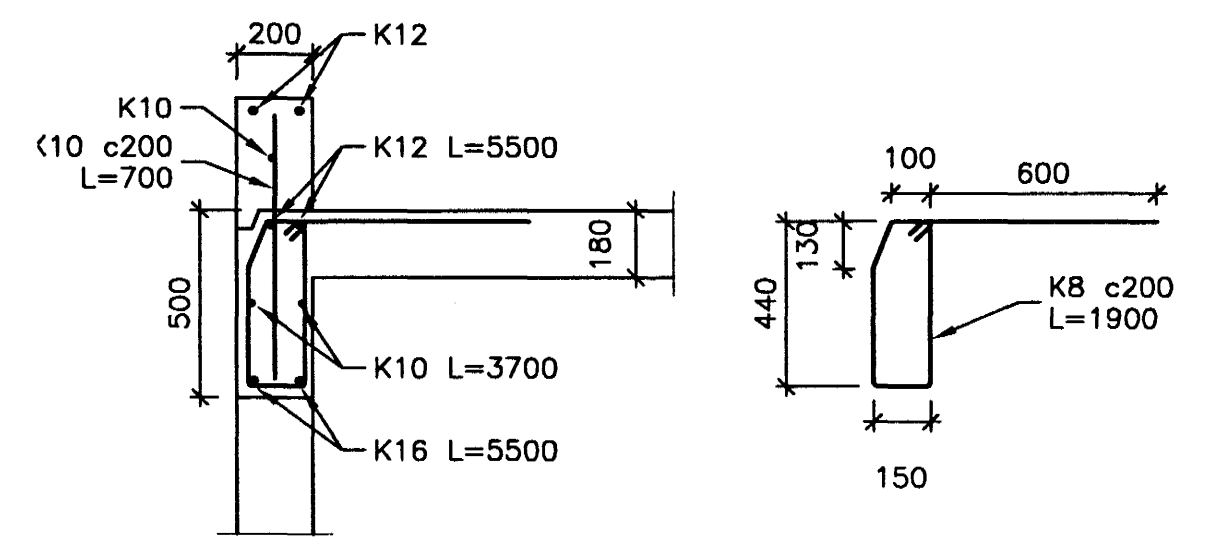

Skýringar:
Sjå teikn. nr. B-000

A Snið í bita
B-703 1:20
B-101
B-102

— Biti yfir bílskúrshurð
B-703 1:20

AH Jón M. Halldórsson 14.04.2004

ÓTGÁFA	DAGSETNING	TEIKNAD	YFIRFARID	SAMÞYKKT
EDU BREYTINGAR				
HANNAD:	SHH	DAGS.:	20.03.2004	
TEIKNAD:	SHH	KVARDI:	1:20	
YFIRF.:	H.H.	VERK NR.:	5146-32-01	
SKRÁ:	sh311ste	TEIKN.NR.:	B-703	
SAMB.:	<i>[Signature]</i>			