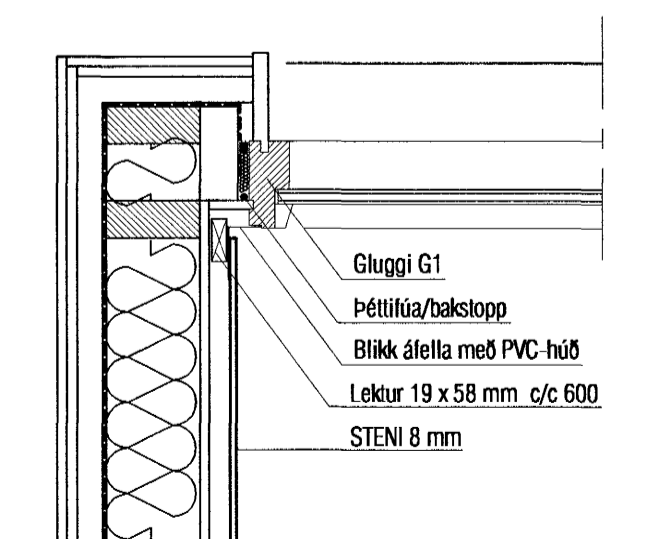

Mkv. 1:15  
C  
S01

Tjörupappi komi alls staðar þar sem timbur kemur að sleypu.

Mkv. 1:10  
D  
S01

Byggingafultrúi Hafnarfjarðar  
Afgreitt þann  
13 APR. 2004  
VPS

<b>VEKTOR</b> - hönnun og ráðgjöf - Nýbýlavegi 6, 200 Kópavogi.		Ríkhartur Oddsson byggingafræðingur Kf. 270261-5159 sími: 554-6650 fax: 554-6669.		ÁLFASKEIÐ 30, HAFNARFIRÐI	
Teikn. nr. Tívisun á teikningu Samþykki		Br. Dags.		NÝTT ÞAK DEILI	
Hanrað RO Dagssetning 17.03.04		Teiknað VB Mælikvarði 1:10/15 Teikn. nr. S-03			