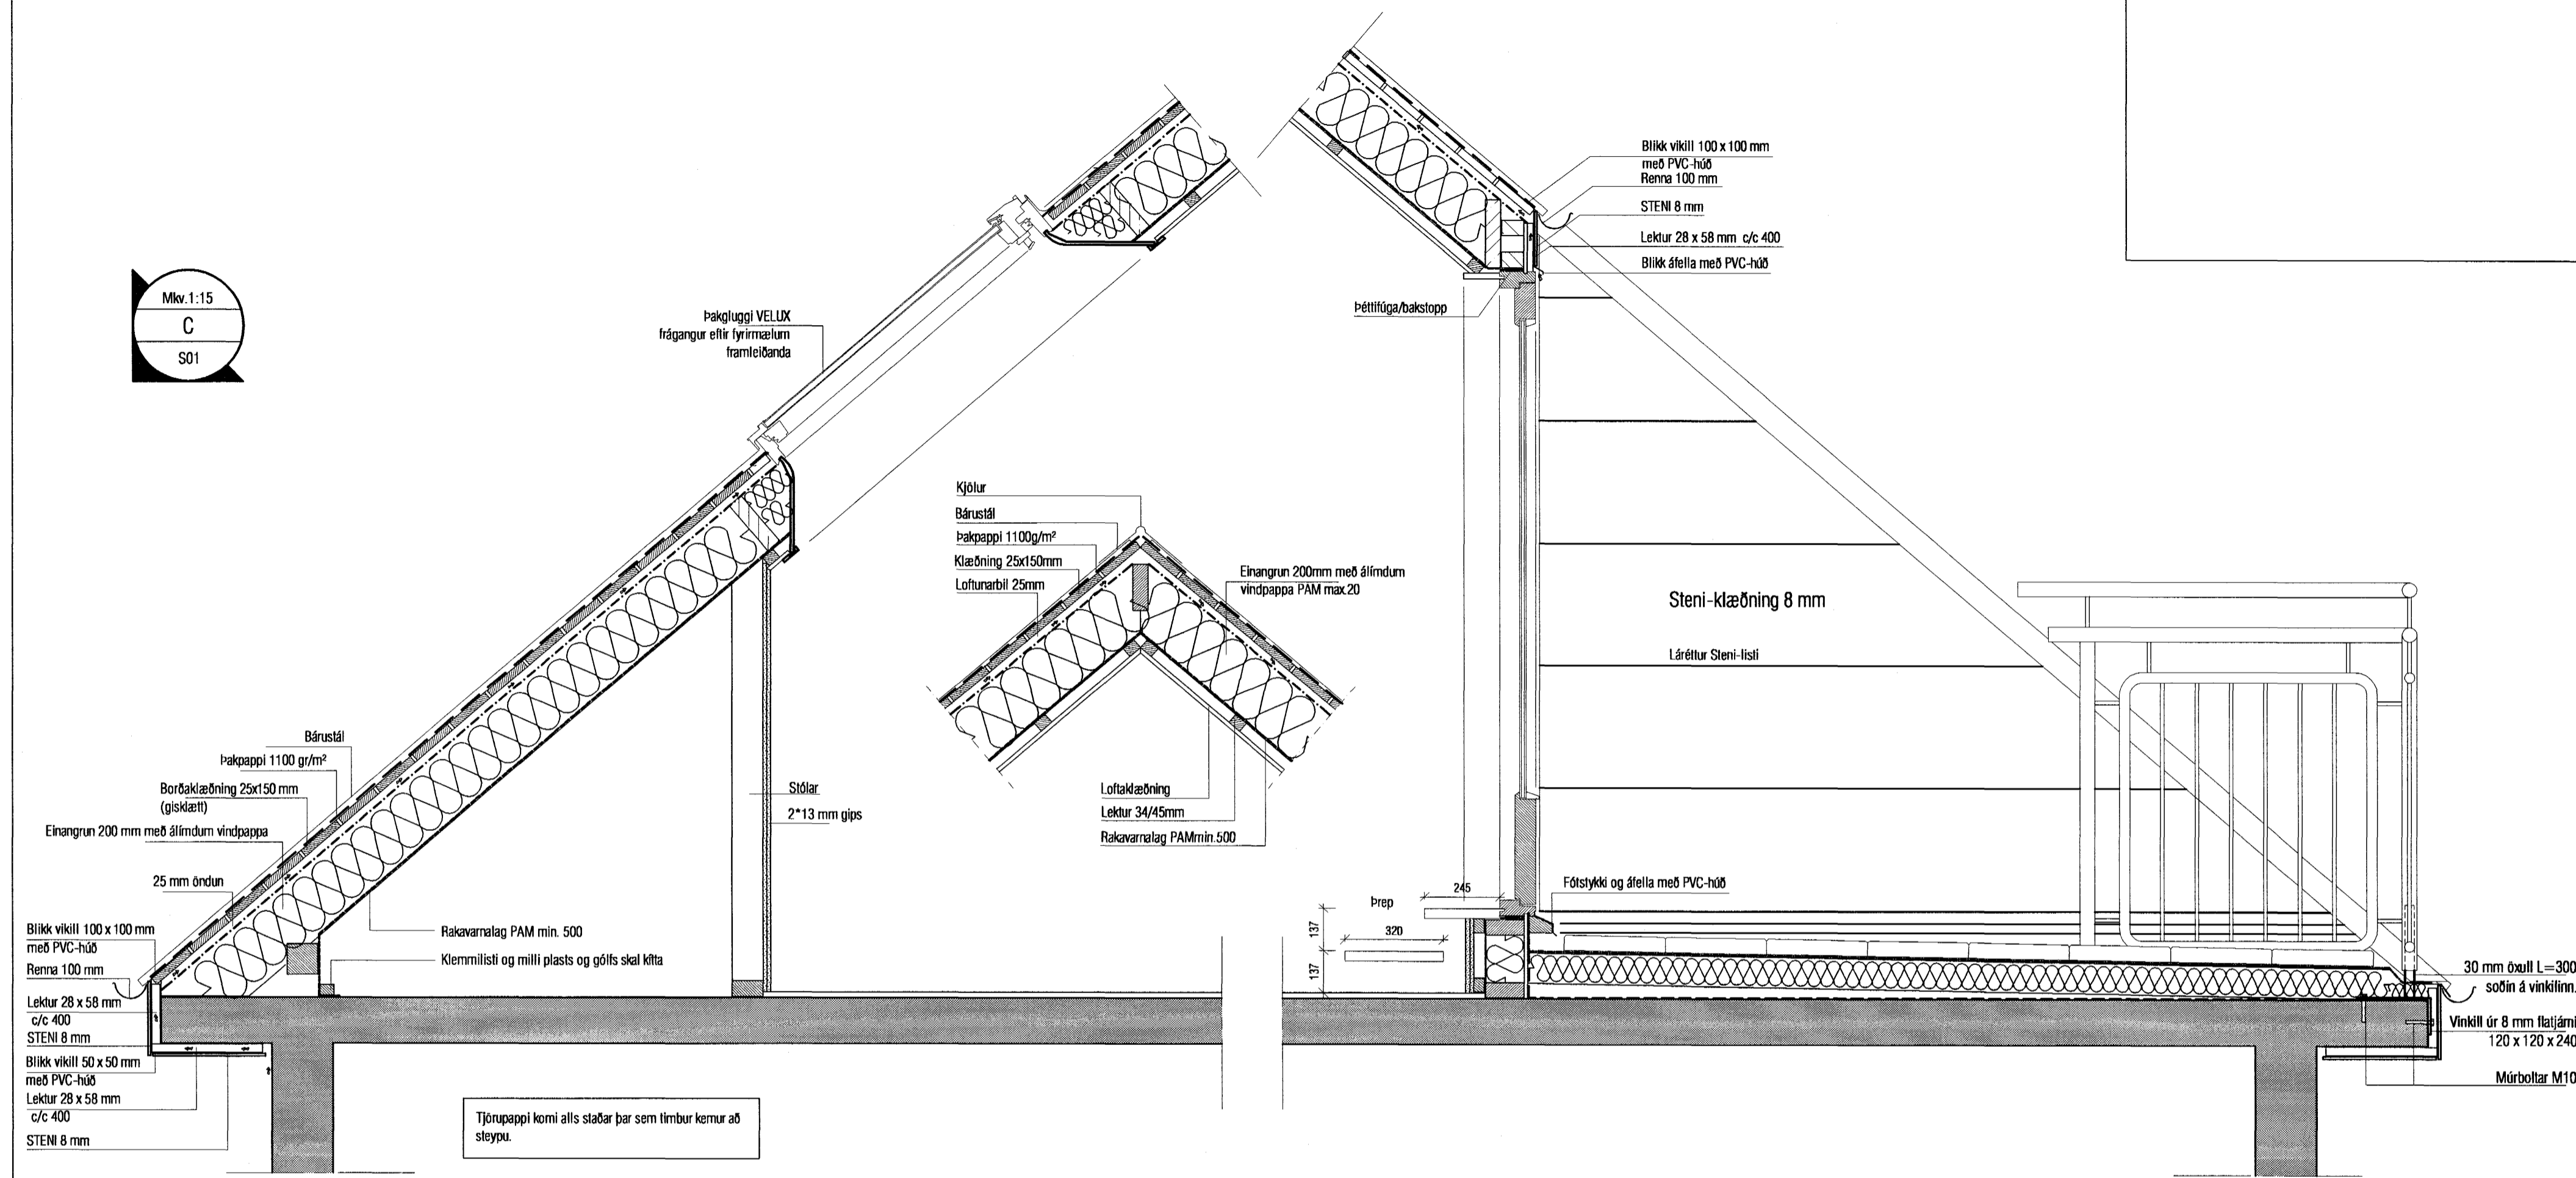

Mkv. 1:15  
C  
S01

Tjörupappi komi alls staðar þar sem timbur kemur að sleypu.

Mkv. 1:10  
D  
S01

Byggingafultrúi Hafnarfjarðar  
Afgreitt þann  
13 APR. 2004  
VPS

<b>VEKTOR</b> - hönnun og ráðgjöf - Nýbýlavegi 6, 200 Kópavogi.		Ríkhartur Oddsson byggingafræðingur Kf. 270261-5159 sími: 554-6650 fax: 554-6669.		ÁLFASKEIÐ 30, HAFNARFIRÐI	
Teikn. nr. Tívisun á teikningu Samþykki		Br. Dags.		NÝTT ÞAK DEILI	
Hanrað RO Dagssetning 17.03.04		Teiknað VB Mælikvarði 1:10/15 Teikn. nr. S-03			