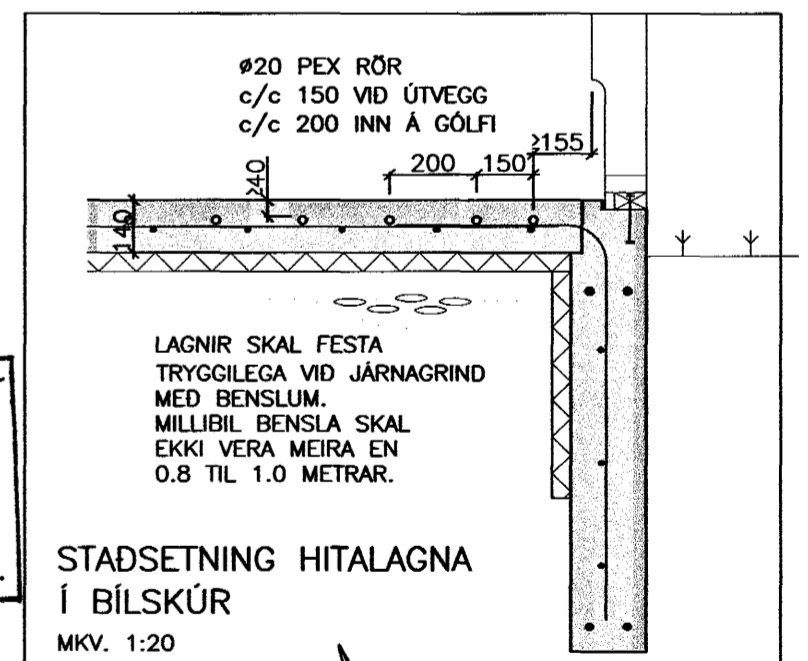

Byggingafultrúi Hafnarfjarðar
Afgreitt þann
05 APR. 2004
VPS