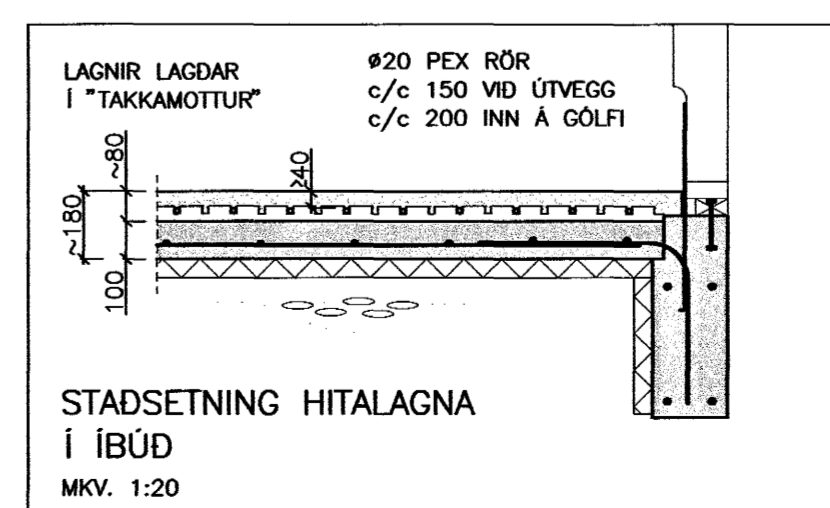

**ATHUGIÐ AÐ HITALAGNIR Í BÍLSKÚR
STEYPAST Í 140mm PYKKA PLÖTU!**

Byggingafultrúi Hafnarfjarðar
Afgreitt þann
05 APR. 2004
VPS

GRUNNMYND HITALAGNA
MKV. 1:50

SGHUS
HAFNARFJARDAR 69 800 SELFOSS
SM 482 3850 FAX 482 3851
NETFANG sghus@sghus.is
VETTANG www.sghus.is

FURUVELLIR 27, HAFNARFIRÐI

LAGNIR:	MKV:		
GRUNNMYND HITALAGNA	1:50		
SNID	1:20/1:10		
HANNAÐ:	TEKNAÐ:	DAGSETNING:	VERÐNÖMUR:
T.ELLERT	T.ELLERT	25.03.2004	3139
SKRÁVAFARE:	SMÞYKKT:	TEKING NÚMÉR:	
3139-bv.dwg	<i>[Signature]</i>	312	