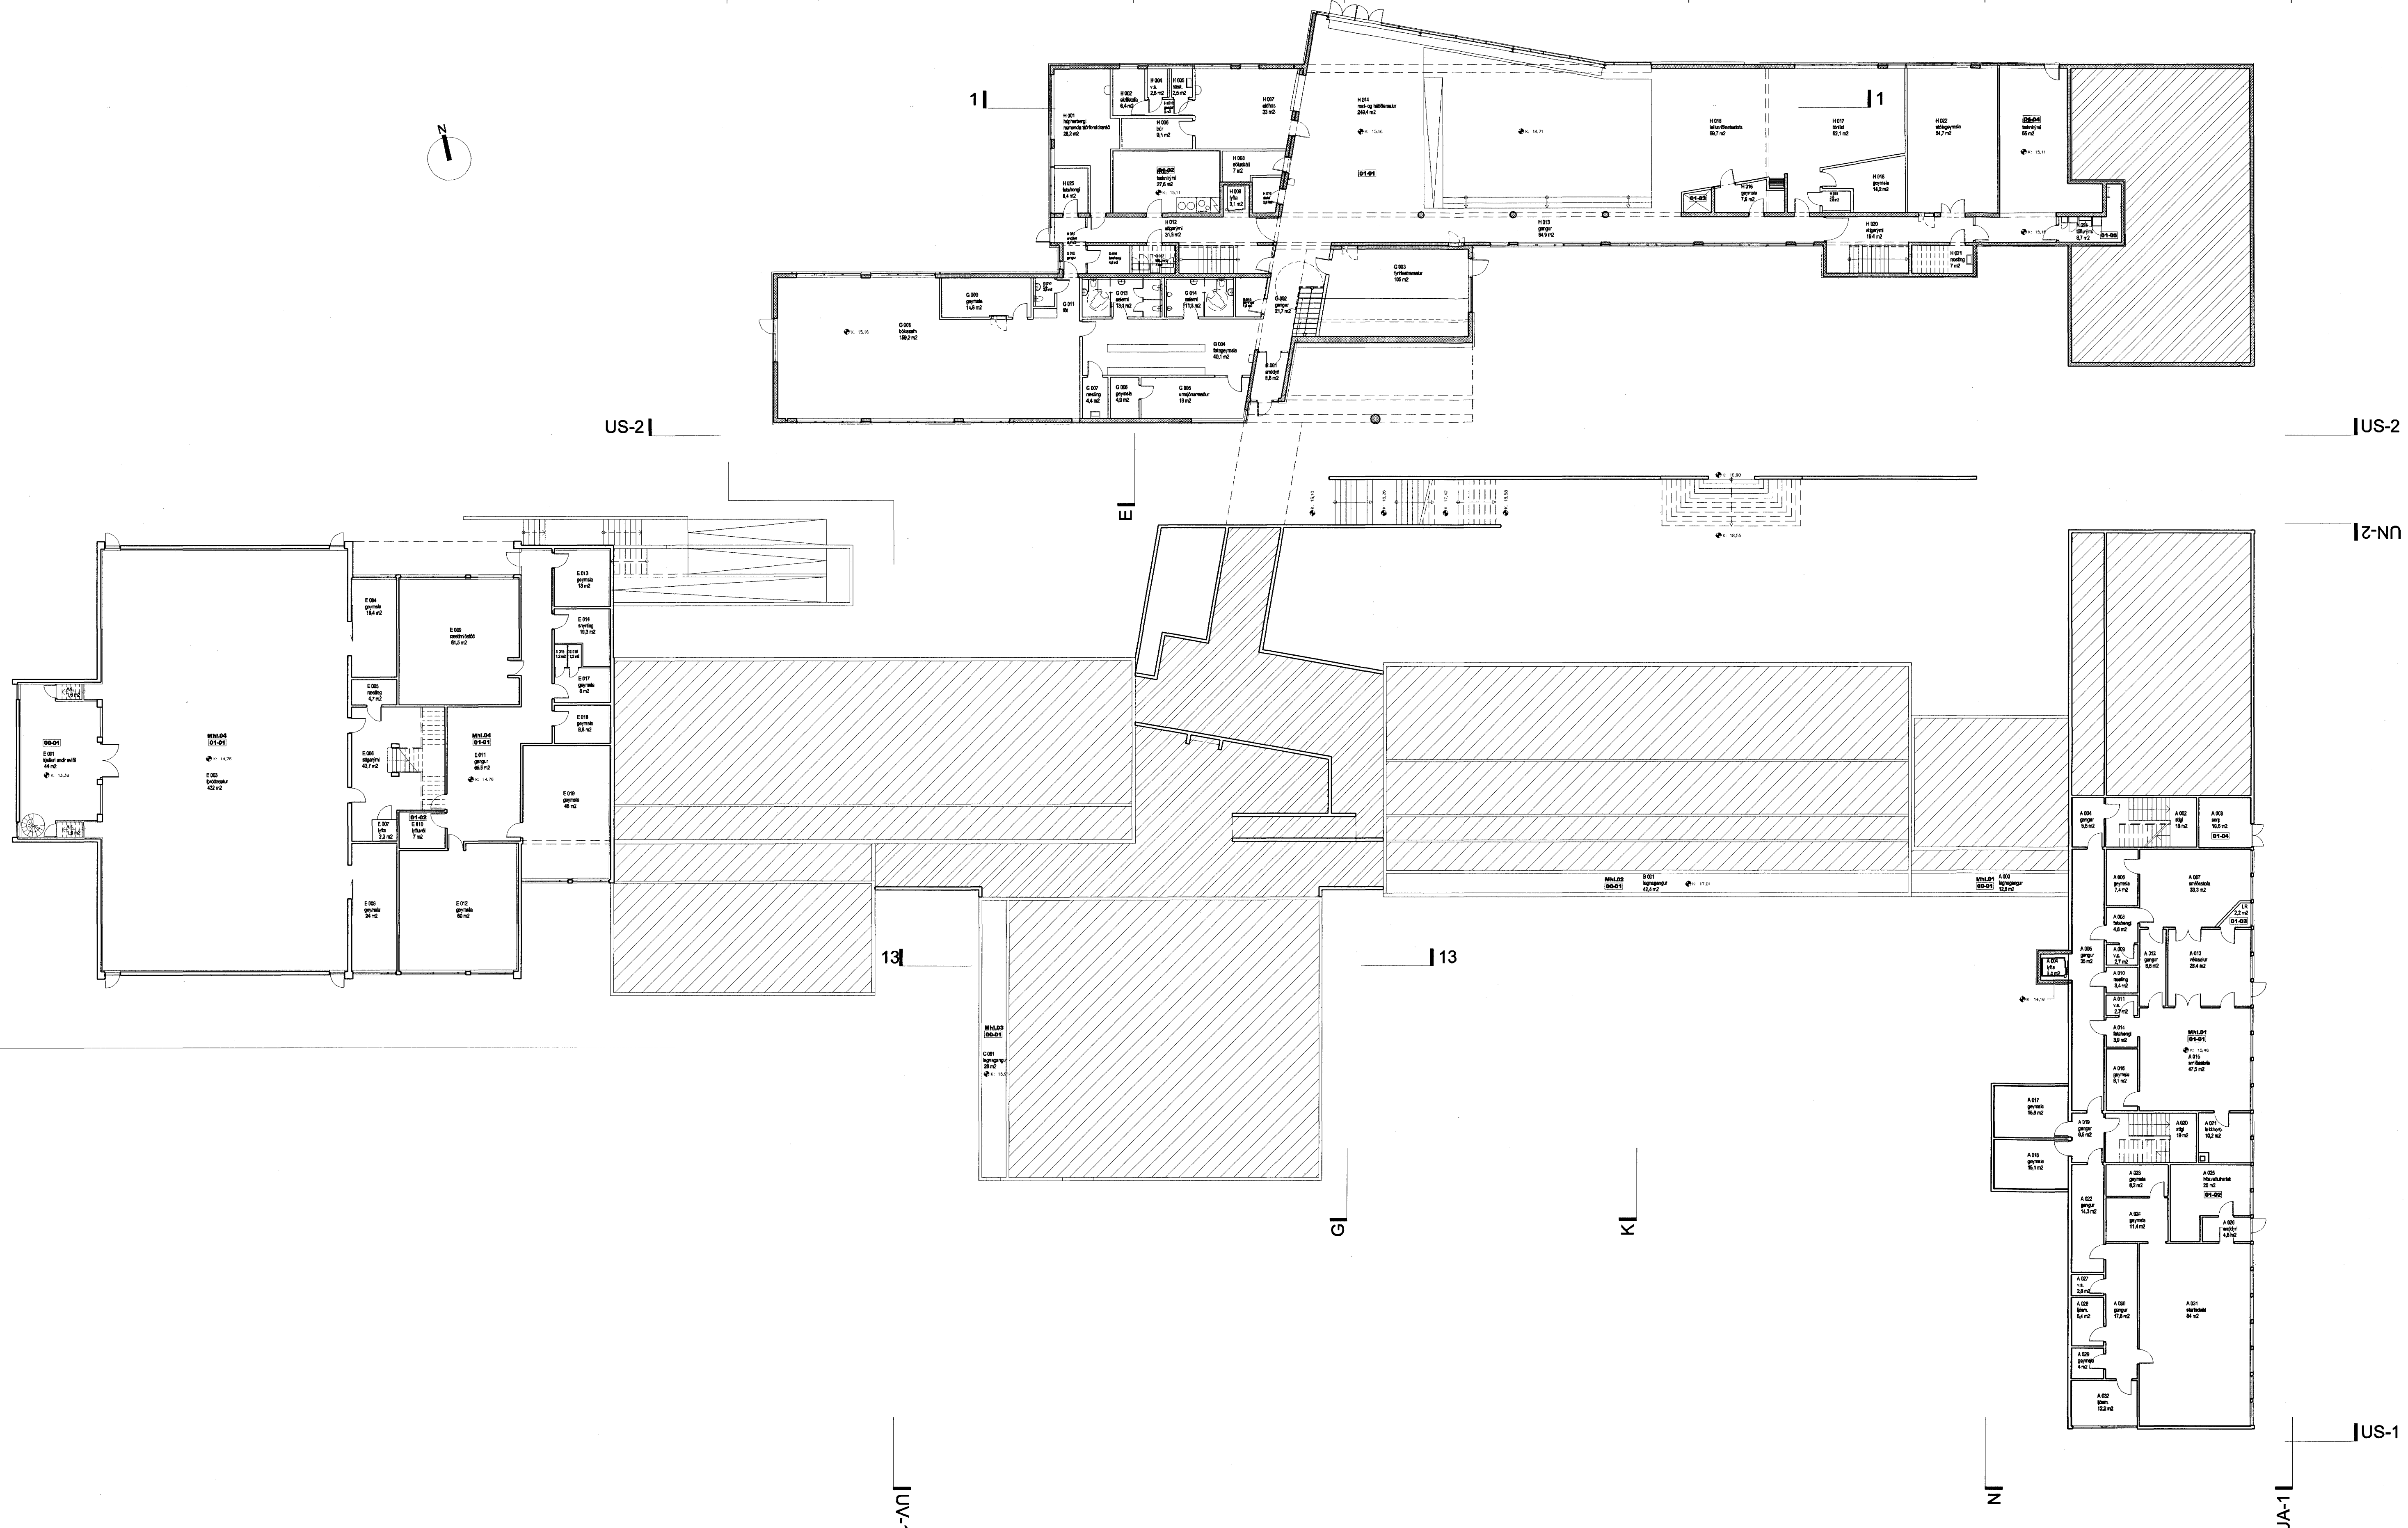

I-NU

UV-1

E

G

K

N

IUA-1

I-NU

US-2

IUS-2

I-Z-NU

EI

I-Z-NU

I3

I13

CI

KI

US-1

IUV-1

NI

IUS-1

IUA-1

Lykilmynd mkv: 1:1500

Hús	Matshluti
A	01
B	02
C	03
D	05
E	04
F	07
G	07
H	07
I	07

VINNUTEIKNING

04 JUN 2003

Fasteignafélag Hafnarfjarðar
VÍÐISTADASKÓLI, VÍÐBYGGING
Hrauntungu 7, stgr. 1400-01 43100070 0240
ADALUPPDRATTUR
GRUNNMÝND - HEILD
JARÐHÆÐ
MKV: 1:200
DAGS: 16.06.2003
TEIKNAD: ASK, AE, BE
SKRÁ: 0240, (09)2.03.dwg

(99)2.03
Frumútg.

Jón Ólafur Ólafsson, EMB
Símanúmer: 4099
Sigurður Einarsson, FAI
Húsnúmer: 11455-0700