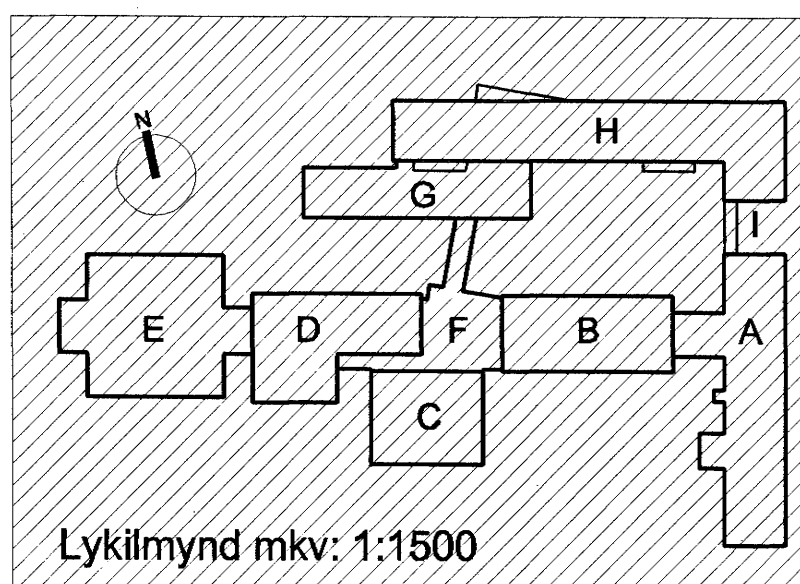

I-NU

UV-1

E

G

K

N

IUA-1

I-NU

US-2

IUS-2

I-Z-NU

EI

I-Z-NU

I3

I13

CI

KI

US-1

IUV-1

NI

IUS-1

IUA-1

Lykilmynd mkv: 1:1500

Hús	Matshluti
A	01
B	02
C	03
D	05
E	04
F	07
G	07
H	07
I	07

VINNUTEIKNING

04 JUN 2003

Fasteignafélag Hafnarfjarðar
VÍÐISTADASKÓLI, VÍÐBYGGING
Hrauntungu 7, stgr. 1400-01 43100070 0240
ADALUPPDRATTUR
GRUNNMÝND - HEILD
JARÐHÆÐ
MKV: 1:200
DAGS: 16.06.2003
TEIKNAD: ASK, AE, BE
SKRÁ: 0240, (09)2.03.dwg

(99)2.03
Frumútg.

Jón Ólafur Ólafsson, EMB
Símanúmer: 4099
Sigurður Einarsson, FAI
Húsnúmer: 11455-0700