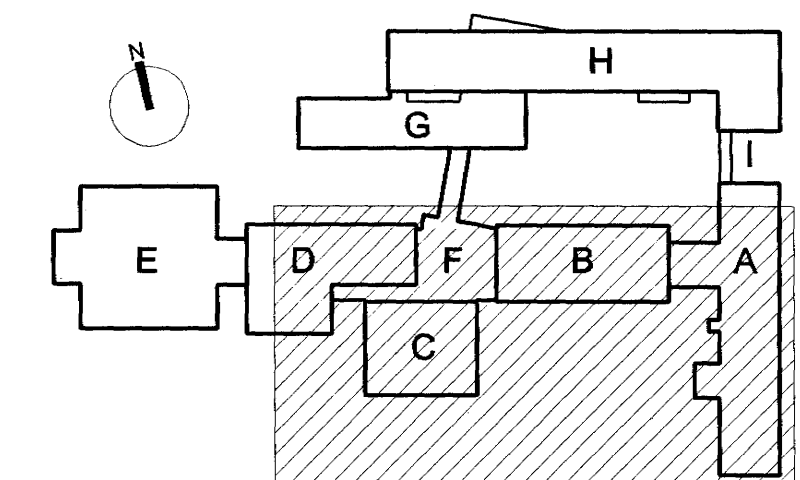

Lykilmynd mkv: 1:1500

Hús	Matshluti
A	01
B	02
C	03
D	05
E	04
F	07
G	07
H	07
I	07

VINNUTEIKNING

04 JUN 2003

Fasteignafélag Hafnarfjarðar
VIÐIÐAÐASKÓLI, VIÐBYGGING
Hraunungu 7, stgr. 1400-01 43100070 0240
ADALUPPDRATTUR
GRUNNAFRIND
JARÐHÉÐ, SÚÐAUSTURHLUTI
MKV: 1:100
DAGS: 16.06.2003
TEIKNAD: ASK,AE,JE
SKRÁ: 0240, (99)2.06.dwg
(99)2.07
Frumútg.

BATTERÍÐ
TÆKNISFRUMU
Jón Ólafur Ólafsson FAL
Kt: 000668-090
Síðurur Einarsson FAL
Kt: 110687-2789
Sí: 54 54 700 F: 54 54 701
Netfang: batteri@arkitekt.is
Heimilisíða: www.arkitekt.is
© BATTERÍÐ EHF
ÖL, AÐHÖF OG AÐRITUN TÖNNUNAR OG HEILITIS EGA HÉLD ER HÁÐ BIRKULLETTI HÖFUNDAN