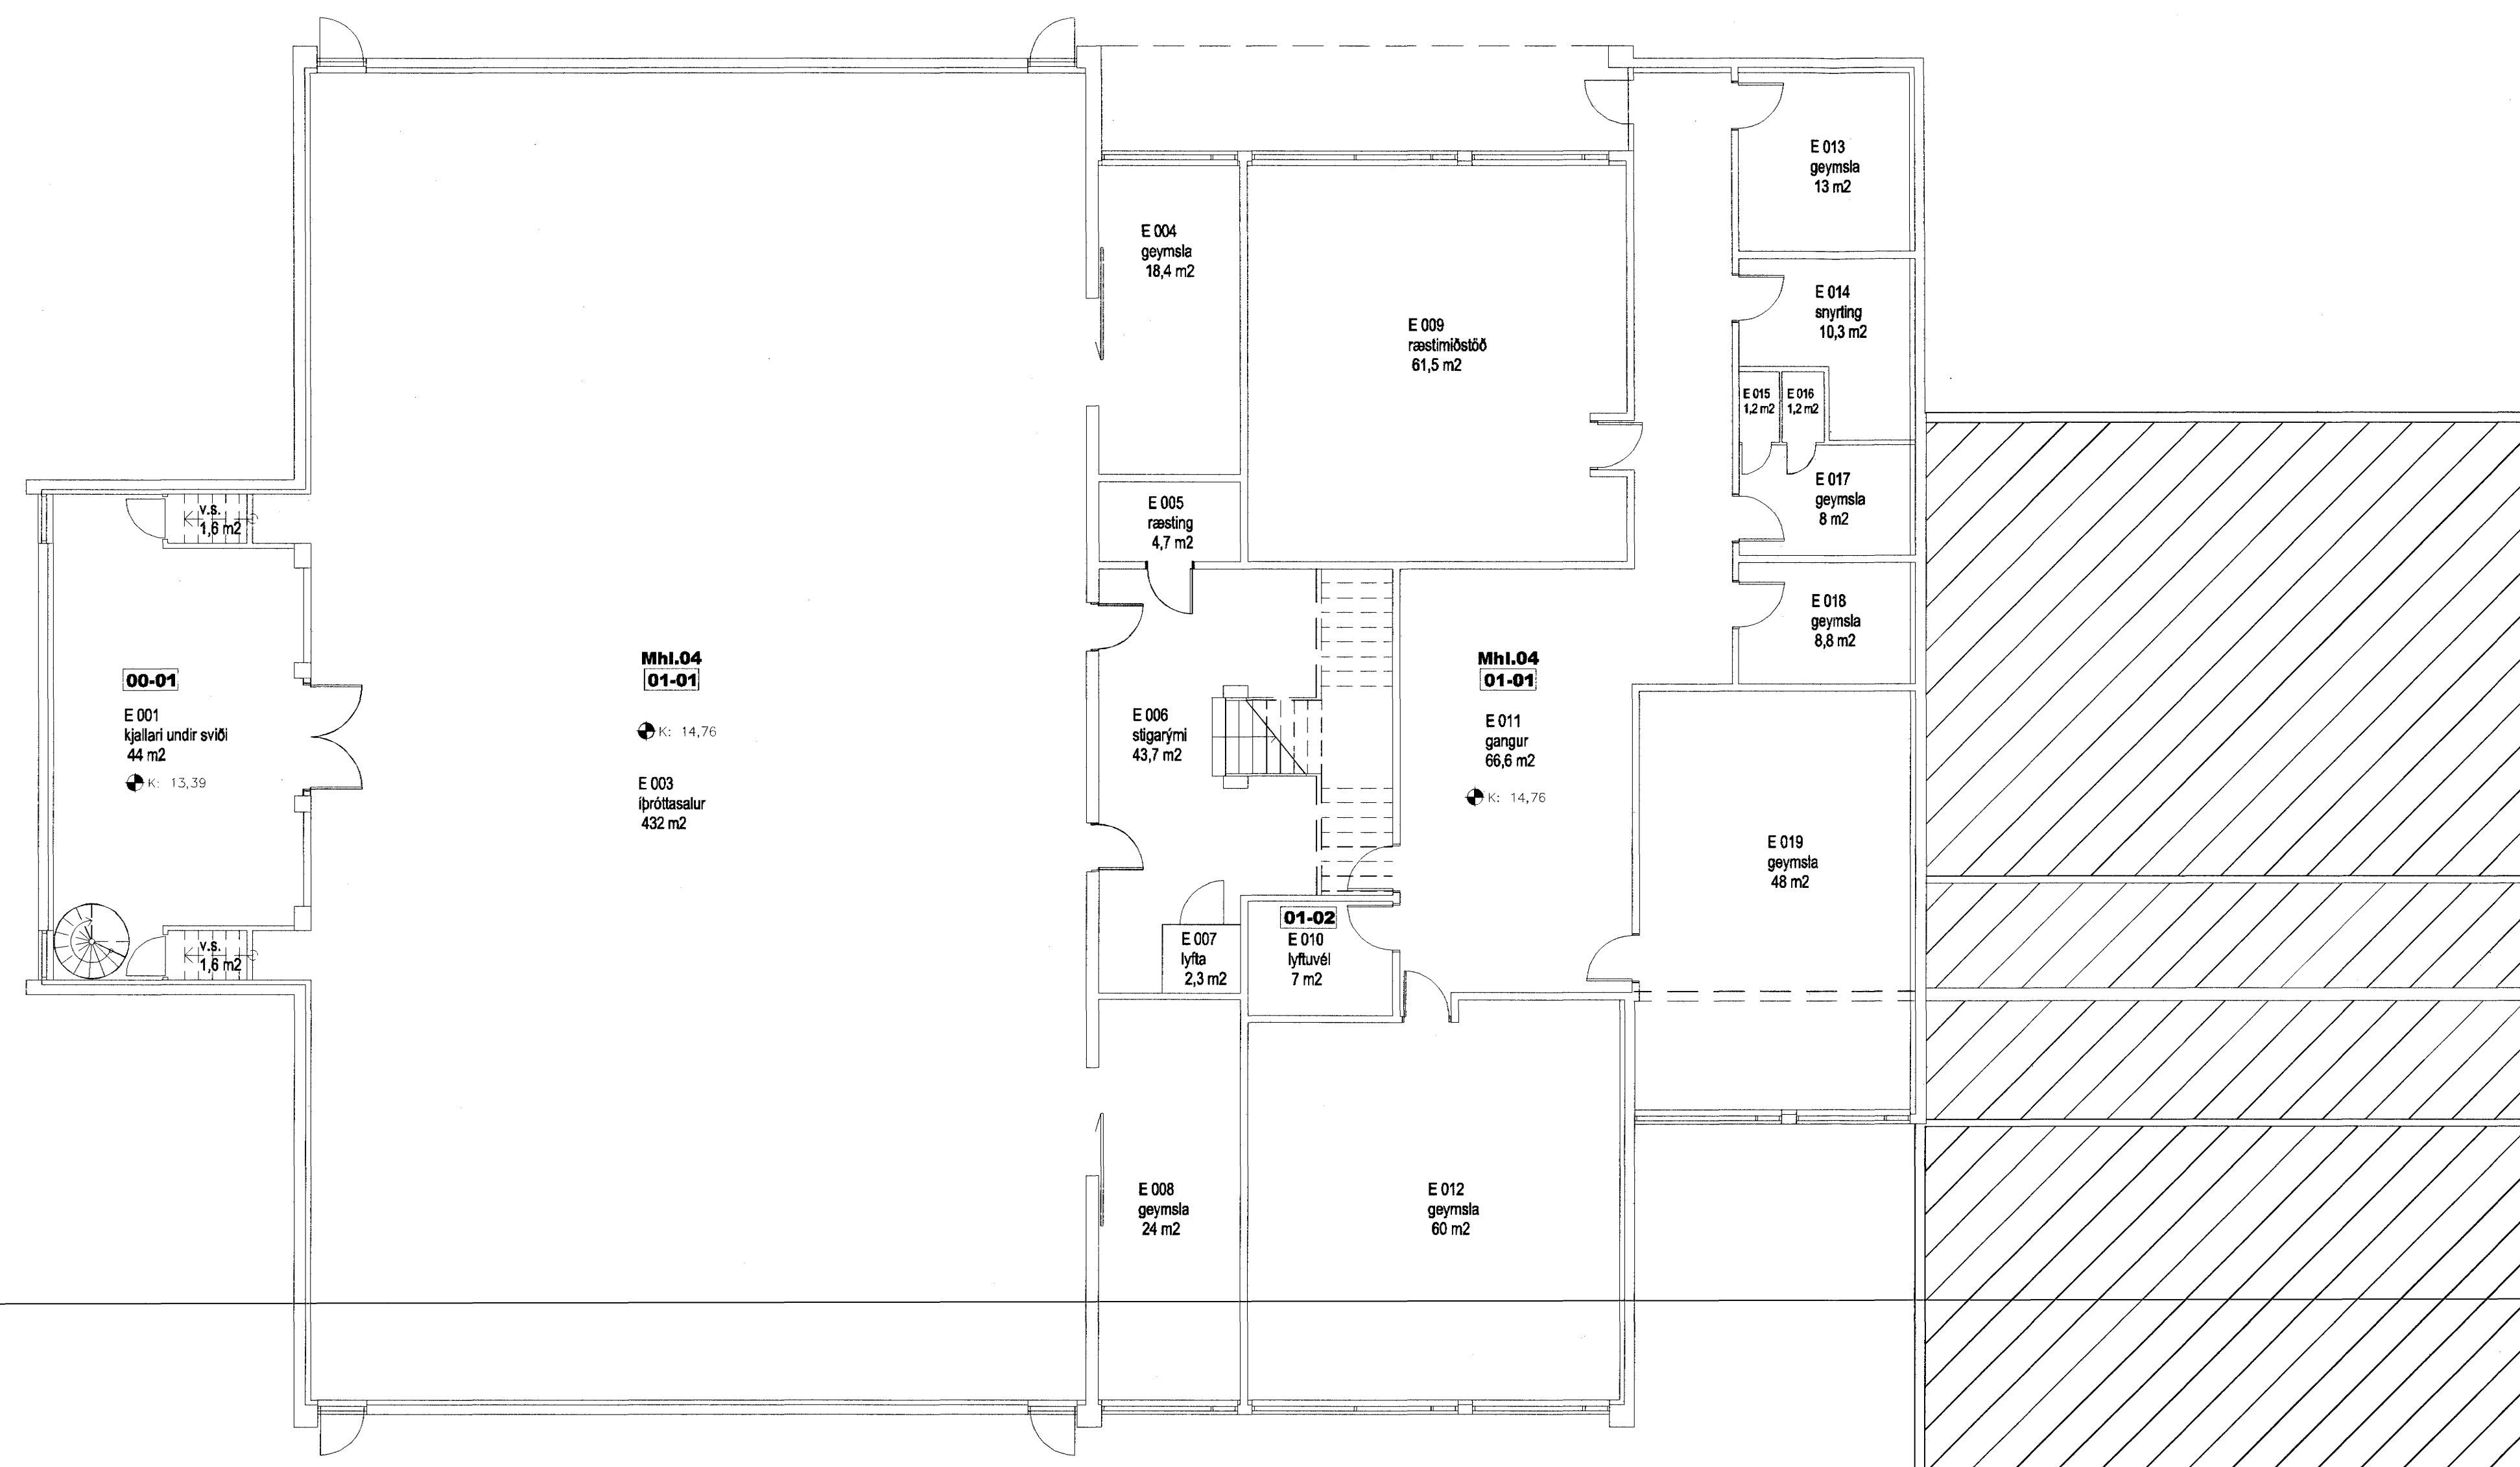

Lykilmýnd mkv: 1:1500

Hús	Matshluti
A	01
B	02
C	03
D	05
E	04
F	07
G	07
H	07
I	07

VINNUTEIKNING

04 JUN 2003

Fasteignafélag Hafnarfjarðar
VÍDISTADASKÓLI, VÍDBYGGING
Hrauntungu 7, stgr. 1400-01 43100070 0240

ÁDALUPPRÁTTUR

GRUNNMÝND - HEILD
JARÐHEIÐ, SUBVESTURHLUTI

(99)2.08

Frumútg.

Jón Ólafur Ólafsson FAI
K: 050628-4081
Síður: Einsíður FAI
K: 1 (0457-2760)

Sigurður Harðarson FAI
K: 030446-3999

K: 021201-1239
Tönnuhaus 1
220 Hafnarfjörð

S: 54 54 700 F: 54 54 701
Netfang: batteri@skollu.is
Heimasíða: www.skollu.is