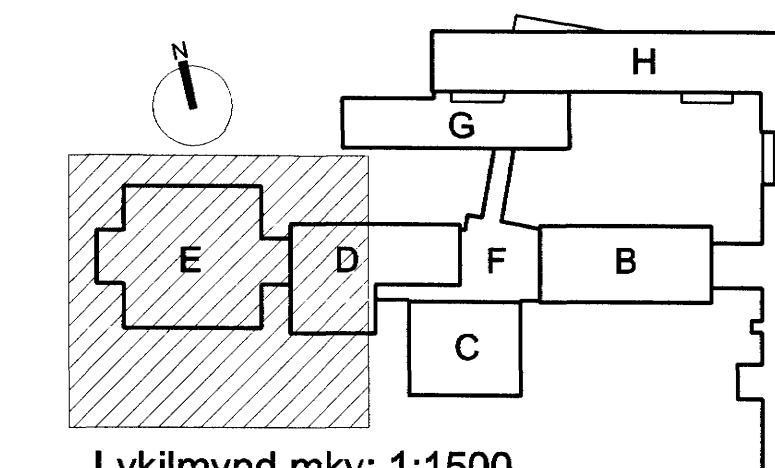

Lykilmýnd mkv: 1:1500

Hús	Matshluti
A	01
B	02
C	03
D	05
E	04
F	07
G	07
H	07
I	07