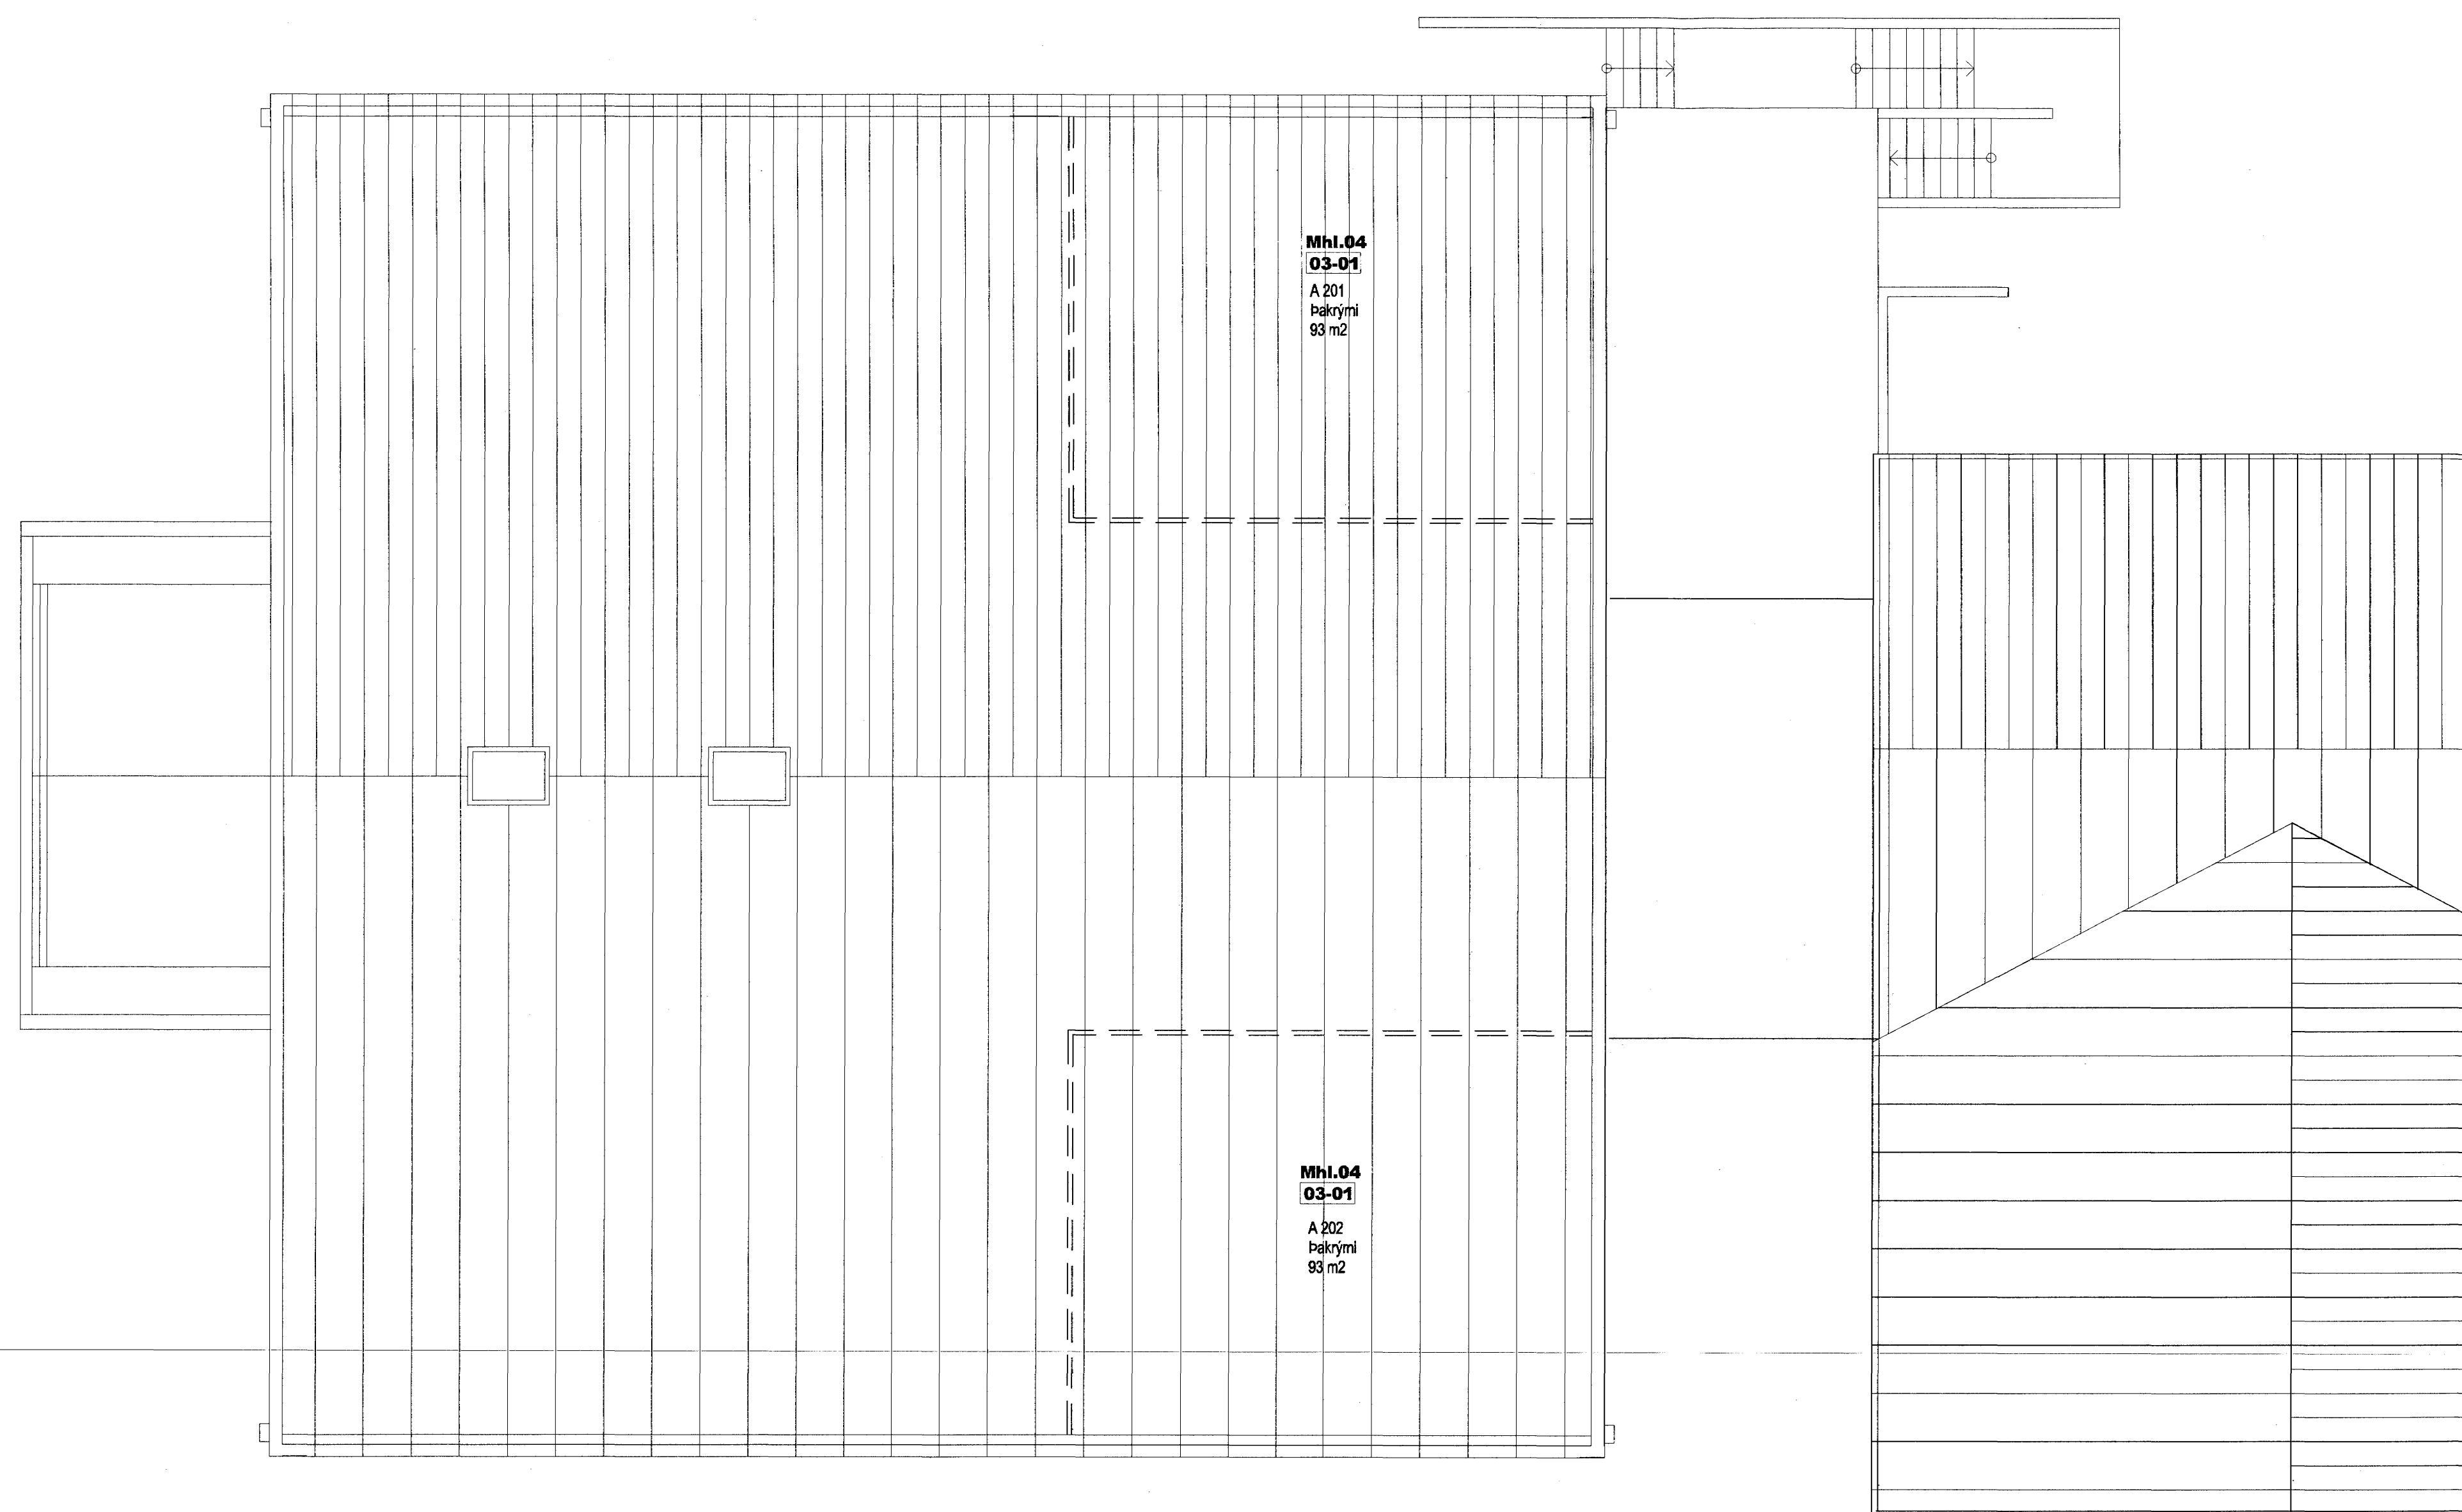

Hús	Matshluti
A	01
B	02
C	03
D	05
E	04
F	07
G	07
H	07
I	07

VINNUTEIKNING

04 JUN 2003

Fasteignafélag Hafnarfjarðar
VÍÐISTADASKÓLI, VÍÐBYGGING
Hrauntungu 7, stgr. 1400-01 43100070 0240
ADALUPPDRA'TTUR
GRUNNMYND - HIELD
2. HÆÐ, SUÐUR-VESTUR-ILUTI
MKV: 1:100
DAGS: 16.05.2003
TEKNAÐ: ASK, AE, JE
SKRÁ: 0240, (9)2.12-(9)2.14.dwg
(99)2.14
Frumútg.

Jón Ólafur Guðsson E.A.L.
LJ.980528-999
Sigrún Harðardóttir E.A.L.
LJ.10451-2789
BATTERÍÐ
KÍ: 521291-1299
Tíðnirskaut 1
220 Hafnarfjörð
S: 54 54 700 F: 54 54 701
Netfang: batteri@arkitekt.is
Heimasíða: www.arkitekt.is