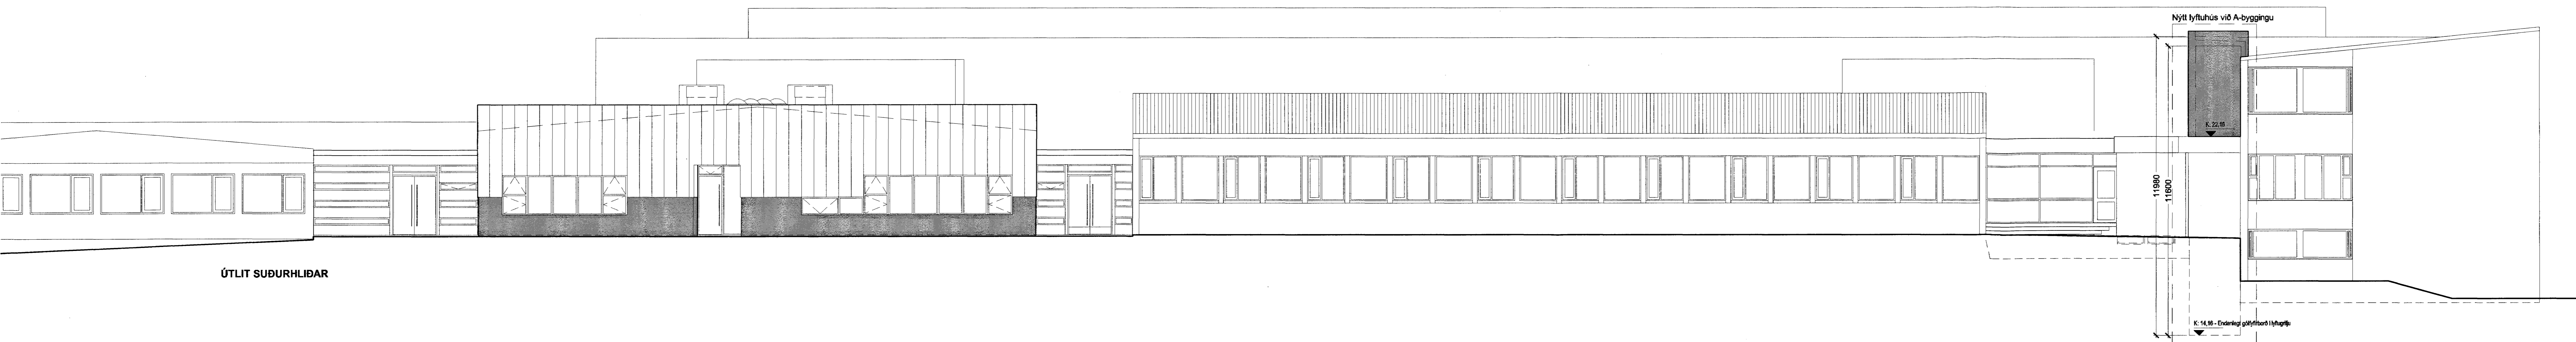

ÚTLIT SUÐURHLIDAR

VINNUTEIKNING
04 JUN 2003

Fasteignafélag Hafnarfjarðar
VÍÐISTADASKÓLI, VIÐBYGGING
Hrauntungu 7, stgr. 1400-01 43100070 0240
ADALUPPDRÁTTUR
SNID OG ÚTLIT
ÚTLIT SUÐUR OG NORÐUR
MKV: 1:100
DÁGDS: 18.05.2003
TEIKNAD: ASK, JBE
SKRÁ: 0240, (99)2.15 DWG

(99)2.15

Frumútg.

BATTERÍÐ
ARKITEKTA
Jón Ólafur Ólafsson FAI
Kt: 090659-0659
Sígurður Einarsson FAI
Kt: 110457-2785