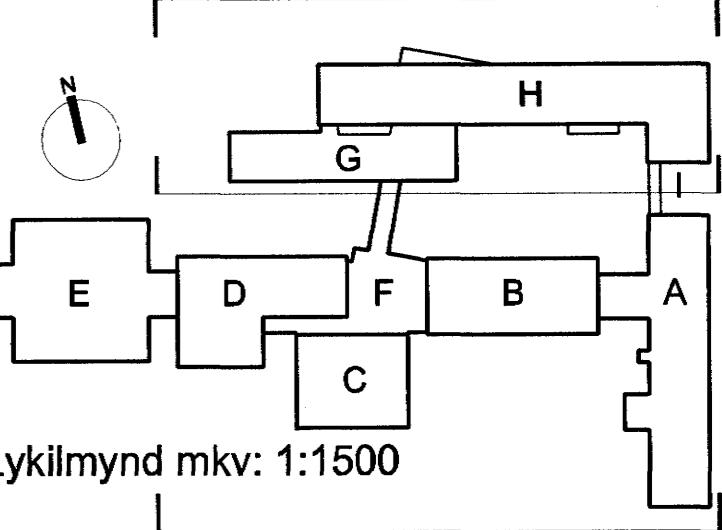

Lyklmynd mkv: 1:1500

Hús	Matshluti
A	01
B	02
C	03
D	05
E	04
F	07
G	07
H	07
I	07