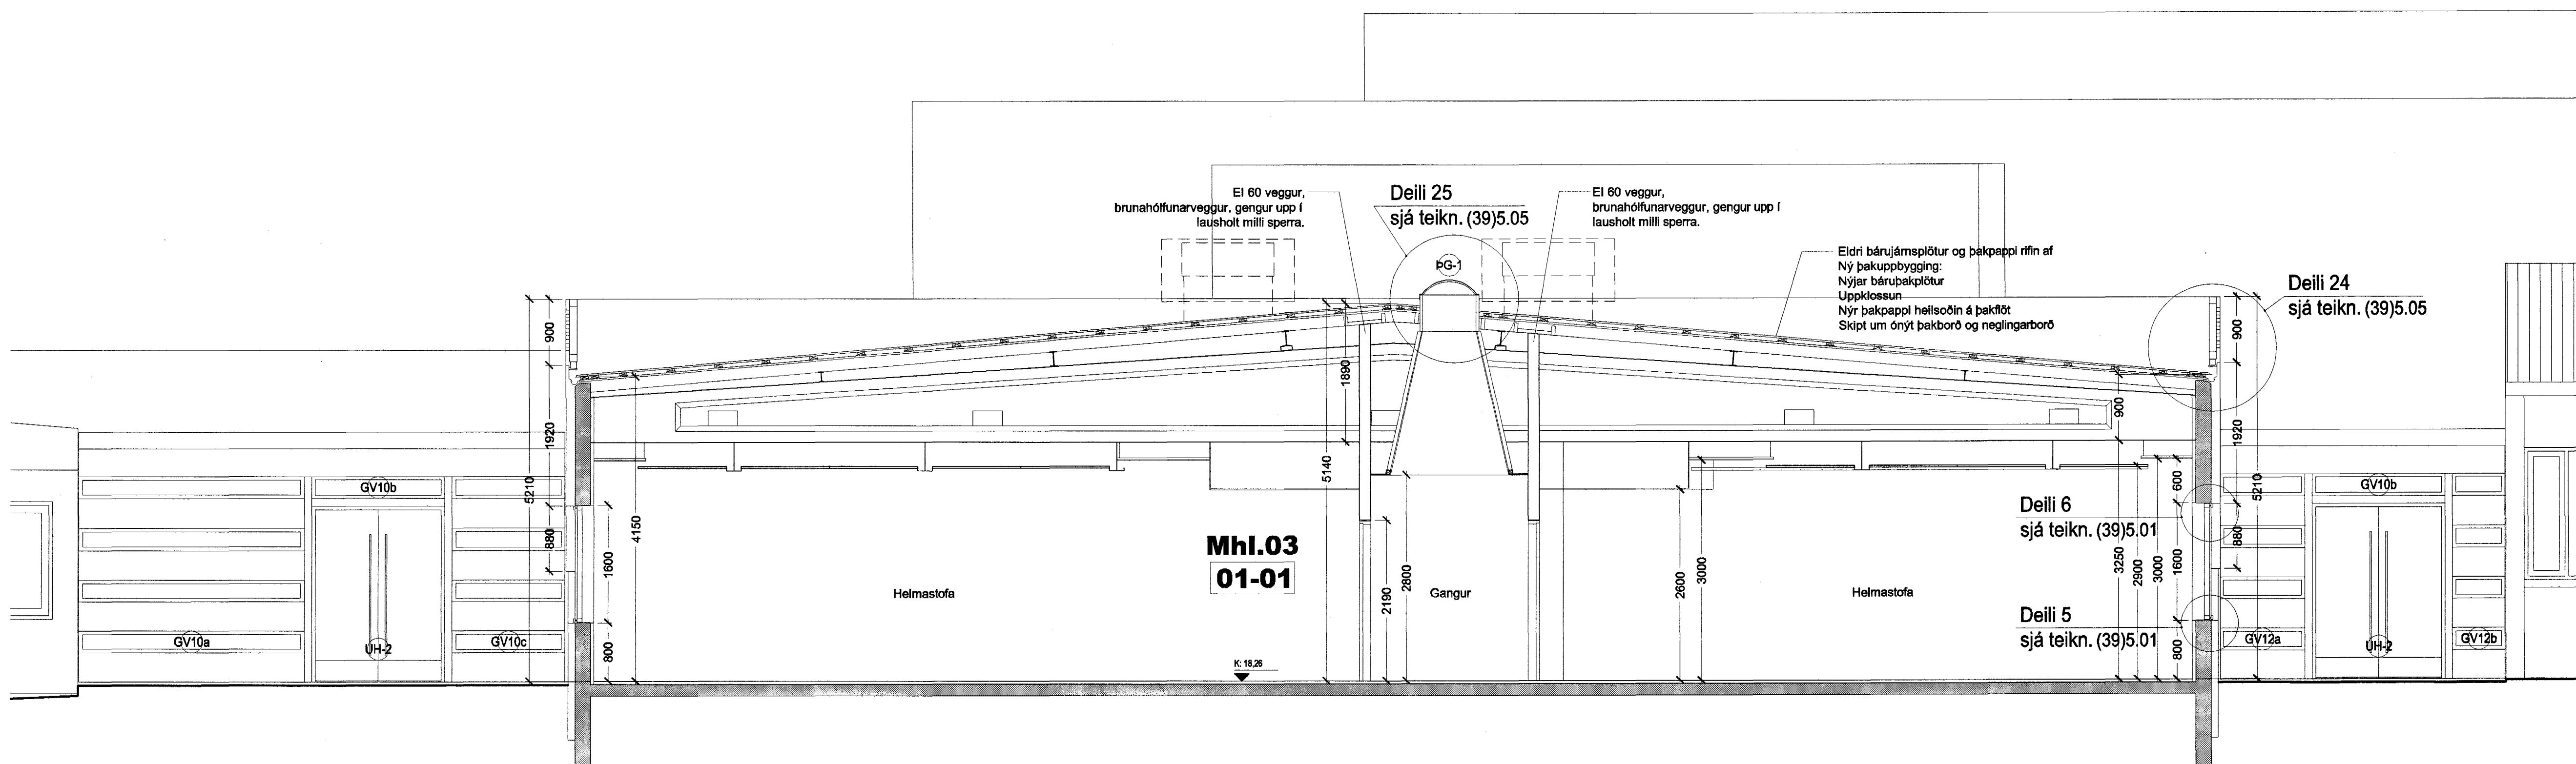

SNEIDING 13 - 13

VINNUTEIKNING

04 JUN 2003

Fasteignafélag Hafnarjarðar

VÍÐISTADASKÓLI, VÍÐBYGGING

Hrauntungu 7, stgr. 1400-01 43100070 0240

VERKTEIKNING

SNEIÐING

SNEIÐING E-E OG 13-13

MKV: 1:50

DAGS: 14.03.2003

TEIKNAD: HÖG

SKRÁ: 0240, (39)3.20.dwg

(39)3.20

Frumútg.

Jón Ólafur Ólafsson FAI

Kt: 090655-799

Sigurður Elínarson FAI

Kt: 101457-2789

Sigurður Harðarson FAI

Kt: 030448-3999

BATTERÍÐ

ARKITEKTA

Kt: 521291-1259

Trönuhúsi 1

220 Hafnarfjörð

S: 54 54 700 F: 54 54 701

Netfang: batteri@arkitekt.is

Helmasíða: www.arkitekt.is

© BATTERÍÐ EHF