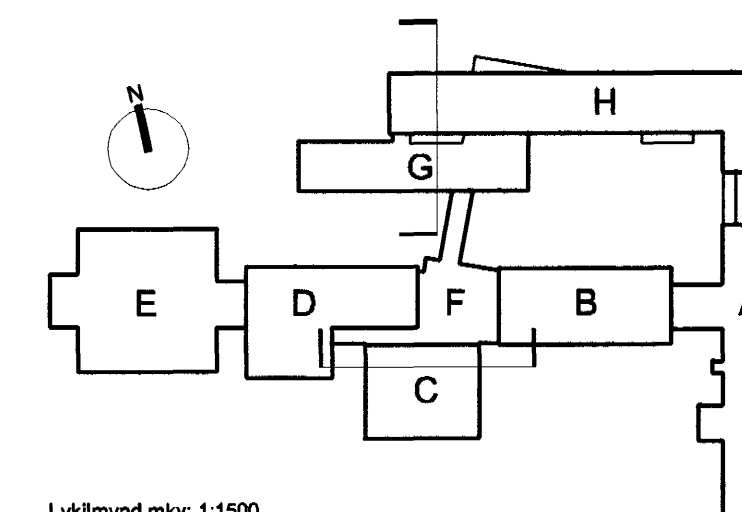

Lyklmynd mkr: 1:1500