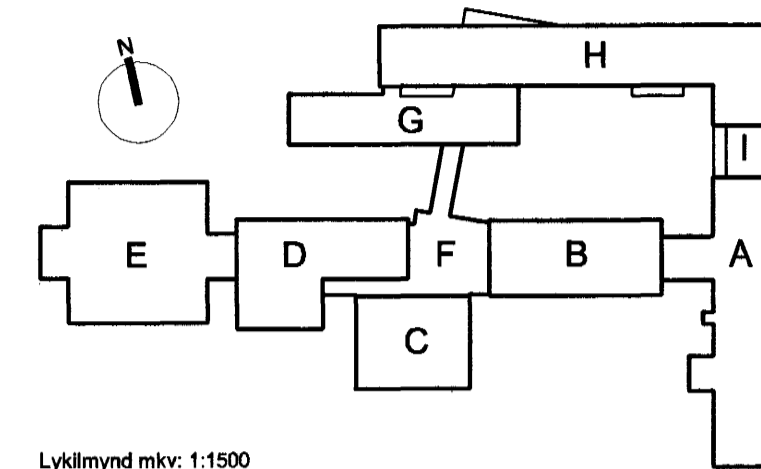

Lykilmynd mkv: 1:1500