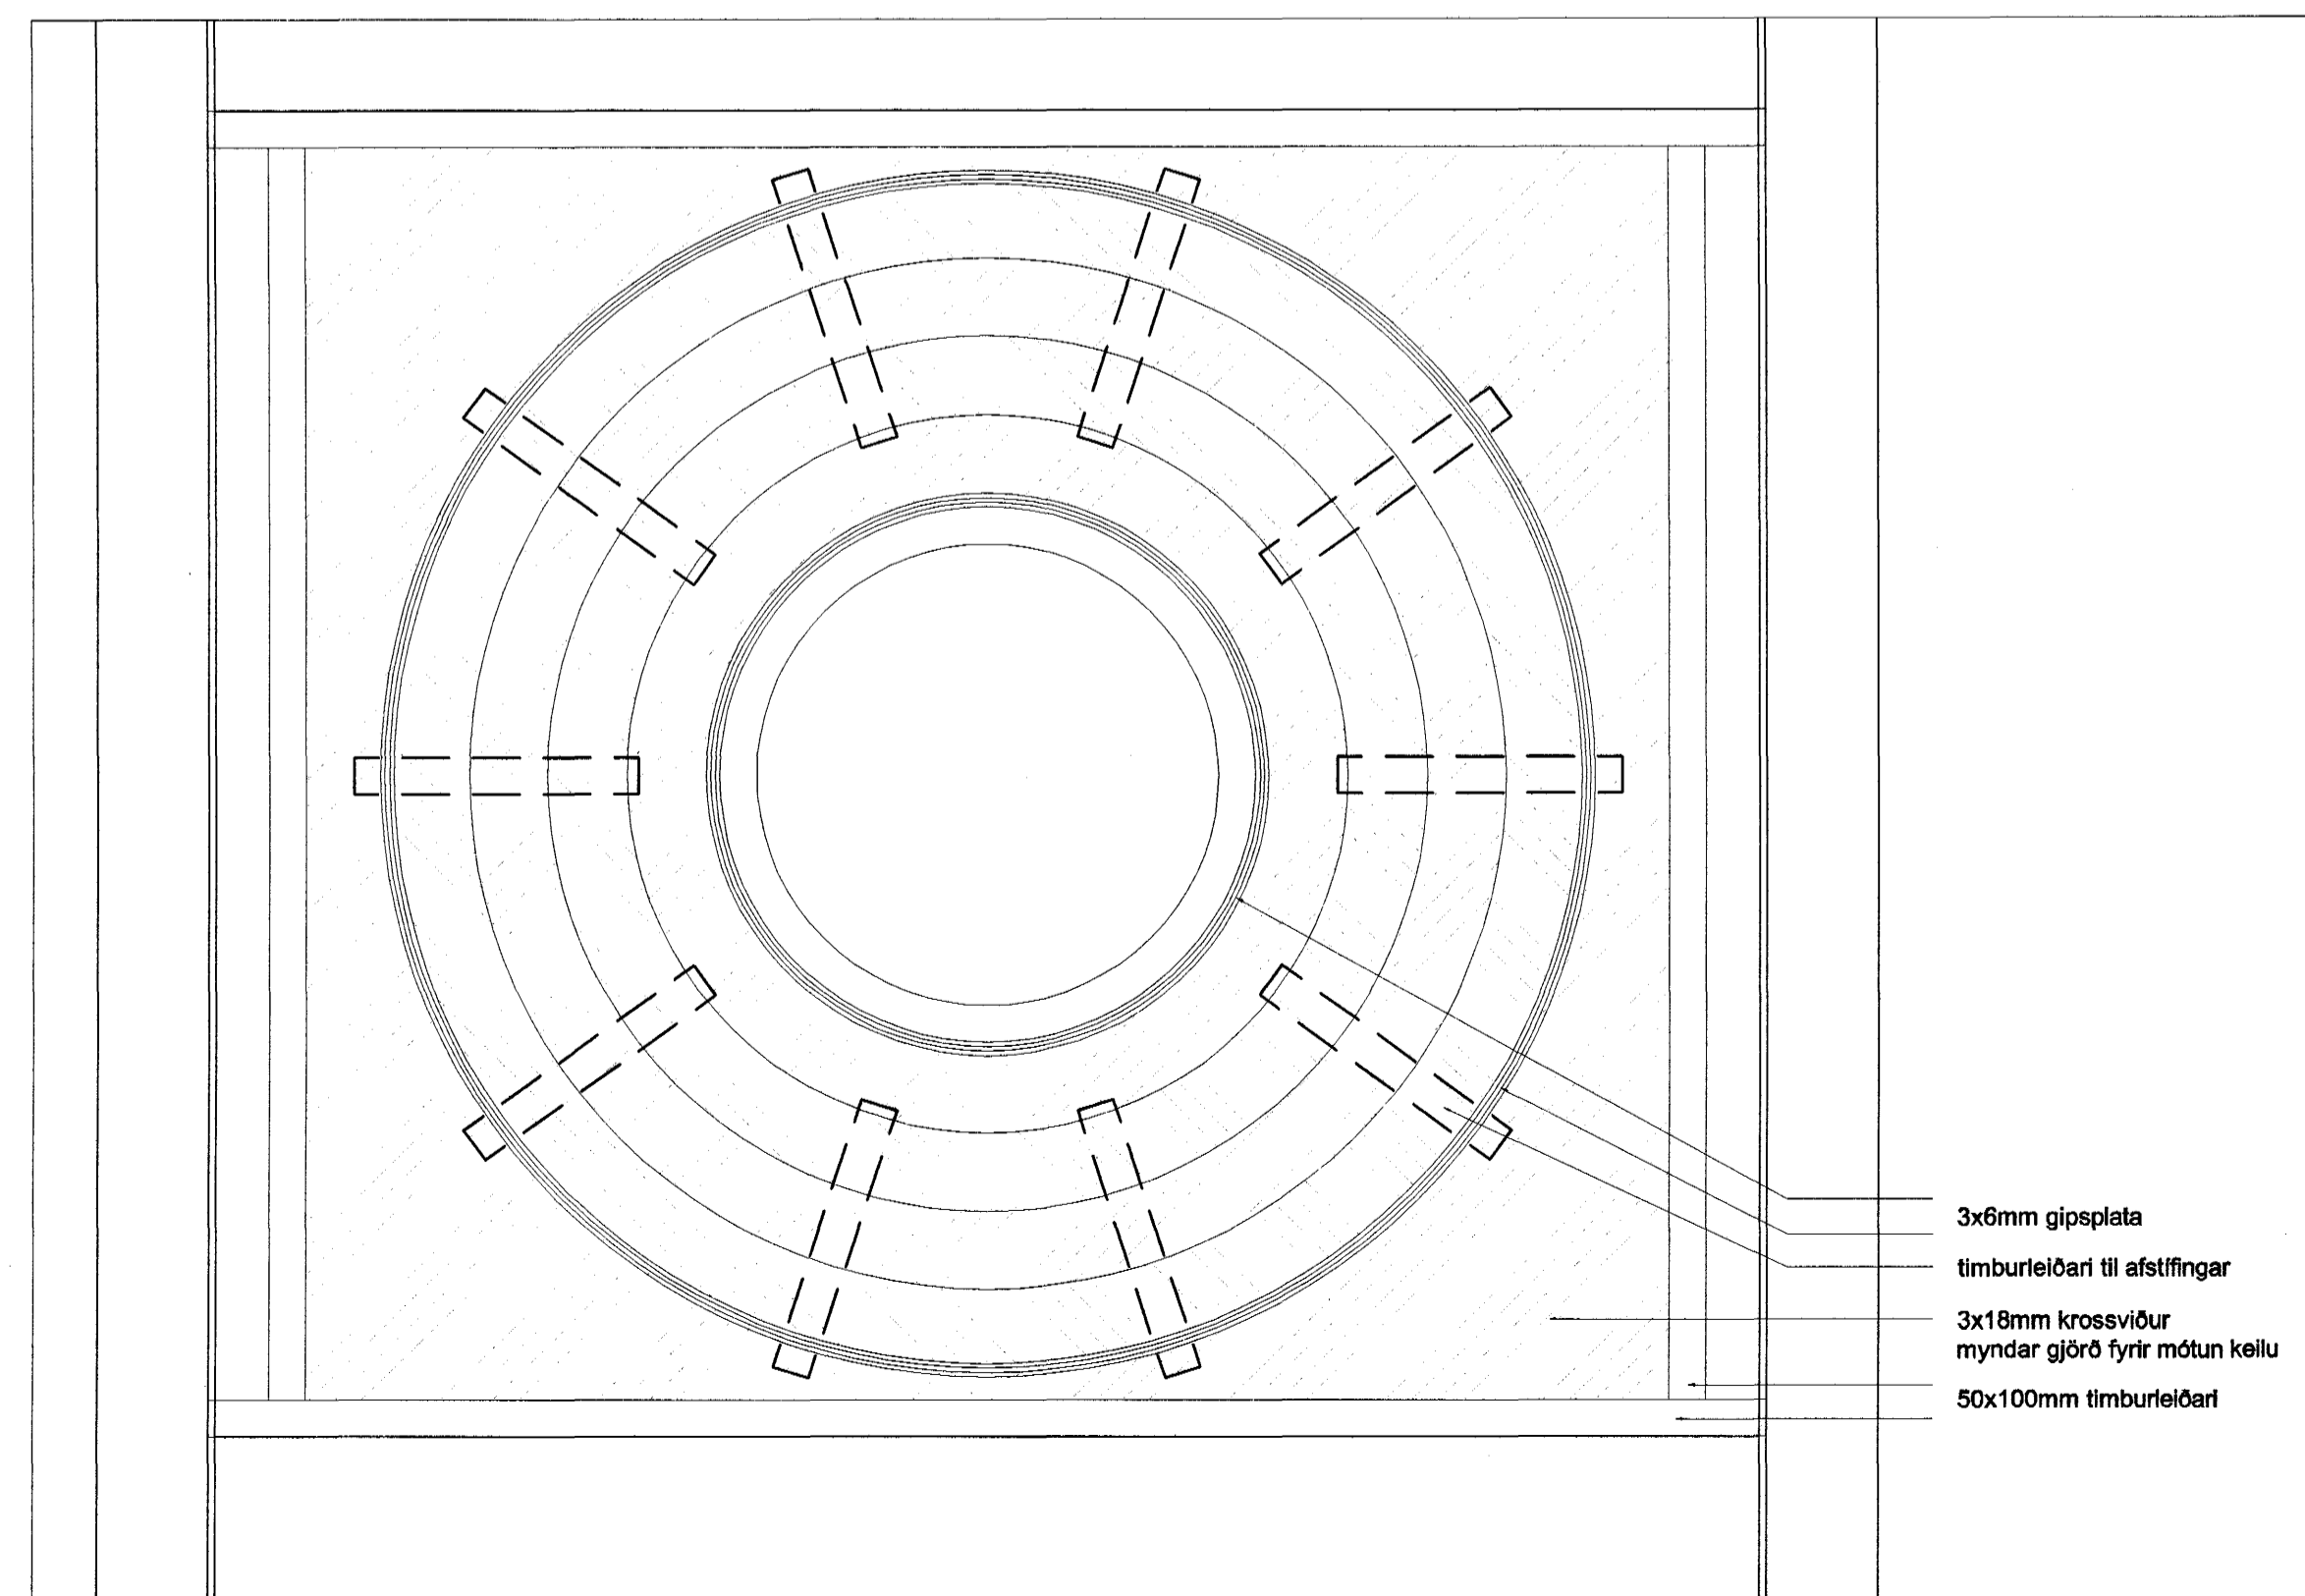

Fasteignafélag Hafnarfjarðar
VÍDISTADASKÓLI, VÍDBYGGING
Hrauntungu 7, stgr. 1400-01 43100070 **0240**
VERKEIKNING
GRUNNMÝND, KERFISLAUSNIR Á LOFTUM
1. HVEÐ
MKV.: 1:10 / 1:50
DAGS: 14.03.2003
TEIKNAD: AE
SKRÁ: 0240, (45)4.01-(45)4.03.dwg **(49)4.04**
Frumútg.

BATTERIÐ
Jón Ólafur Ólafsson FAI
kt: 096655-4669
Sígrður Elpharson FAI
kt: 140453-2789
kt: 521291-1259
Trónuhrauni 1
220 Hafnarfjörð
S: 54 54 700 F: 54 54 701
Netfang: batteri@arkitekt.is
Heimasíða: www.arkitekt.is