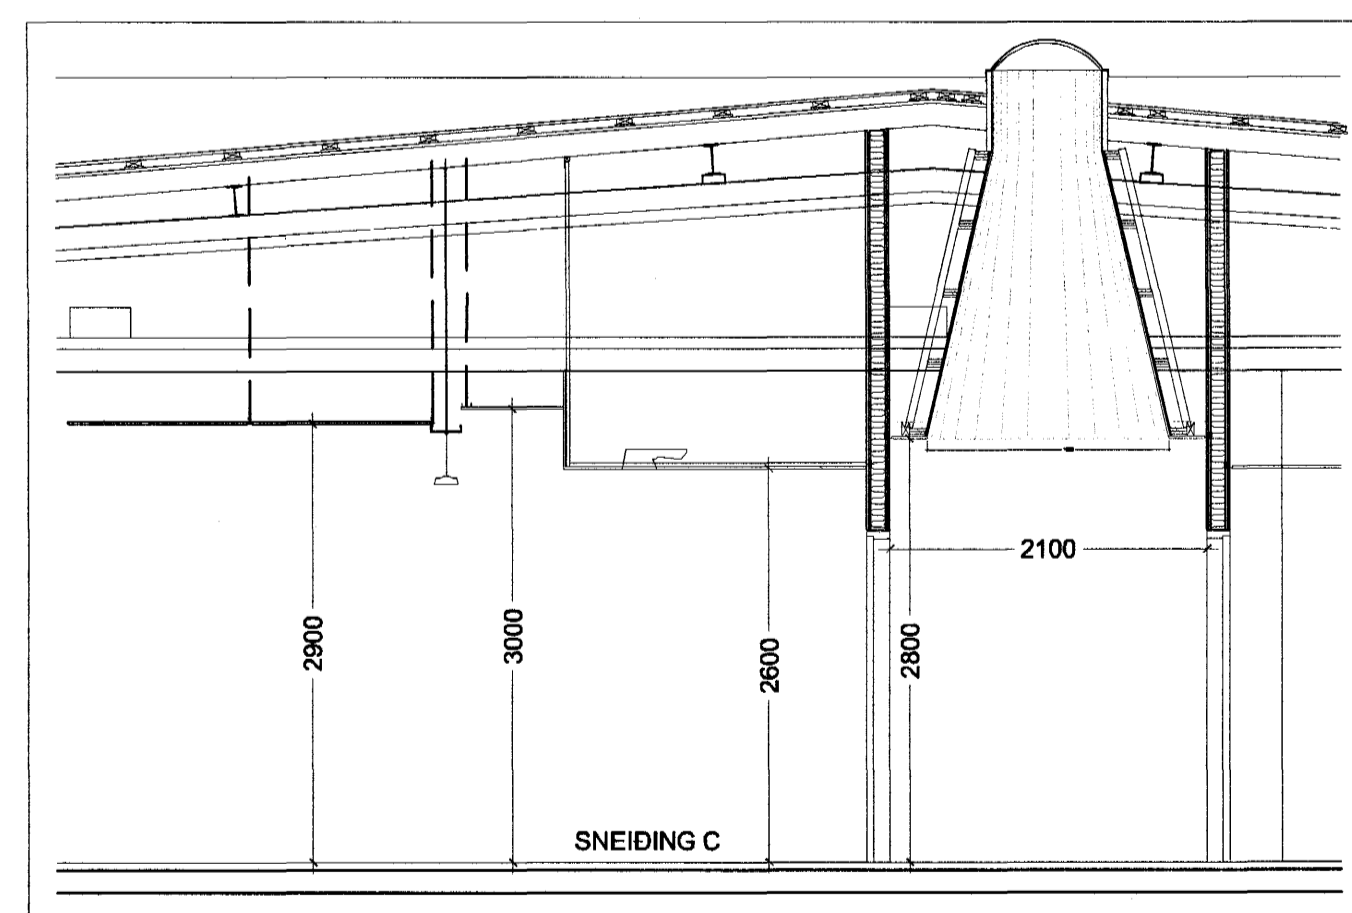

Fasteignafélag Hafnarfjarðar
VÍDISTADASKÓLI, VÍDBYGGING
Hrauntungu 7, stgr. 1400-01 43100070 **0240**
VERKEIKNING
GRUNNMÝND, KERFISLAUSNIR Á LOFTUM
1. HVEÐ
MKV.: 1:10 / 1:50
DAGS: 14.03.2003
TEIKNAD: AE
SKRÁ: 0240, (45)4.01-(45)4.03.dwg **(49)4.04**
Frumútg.

BATTERIÐ
Jón Ólafur Ólafsson FAI
kt: 096655-4669
Sígrður Elpharson FAI
kt: 140453-2789
kt: 521291-1259
Trónuhrauni 1
220 Hafnarfjörð
S: 54 54 700 F: 54 54 701
Netfang: batteri@arkitekt.is
Heimasíða: www.arkitekt.is