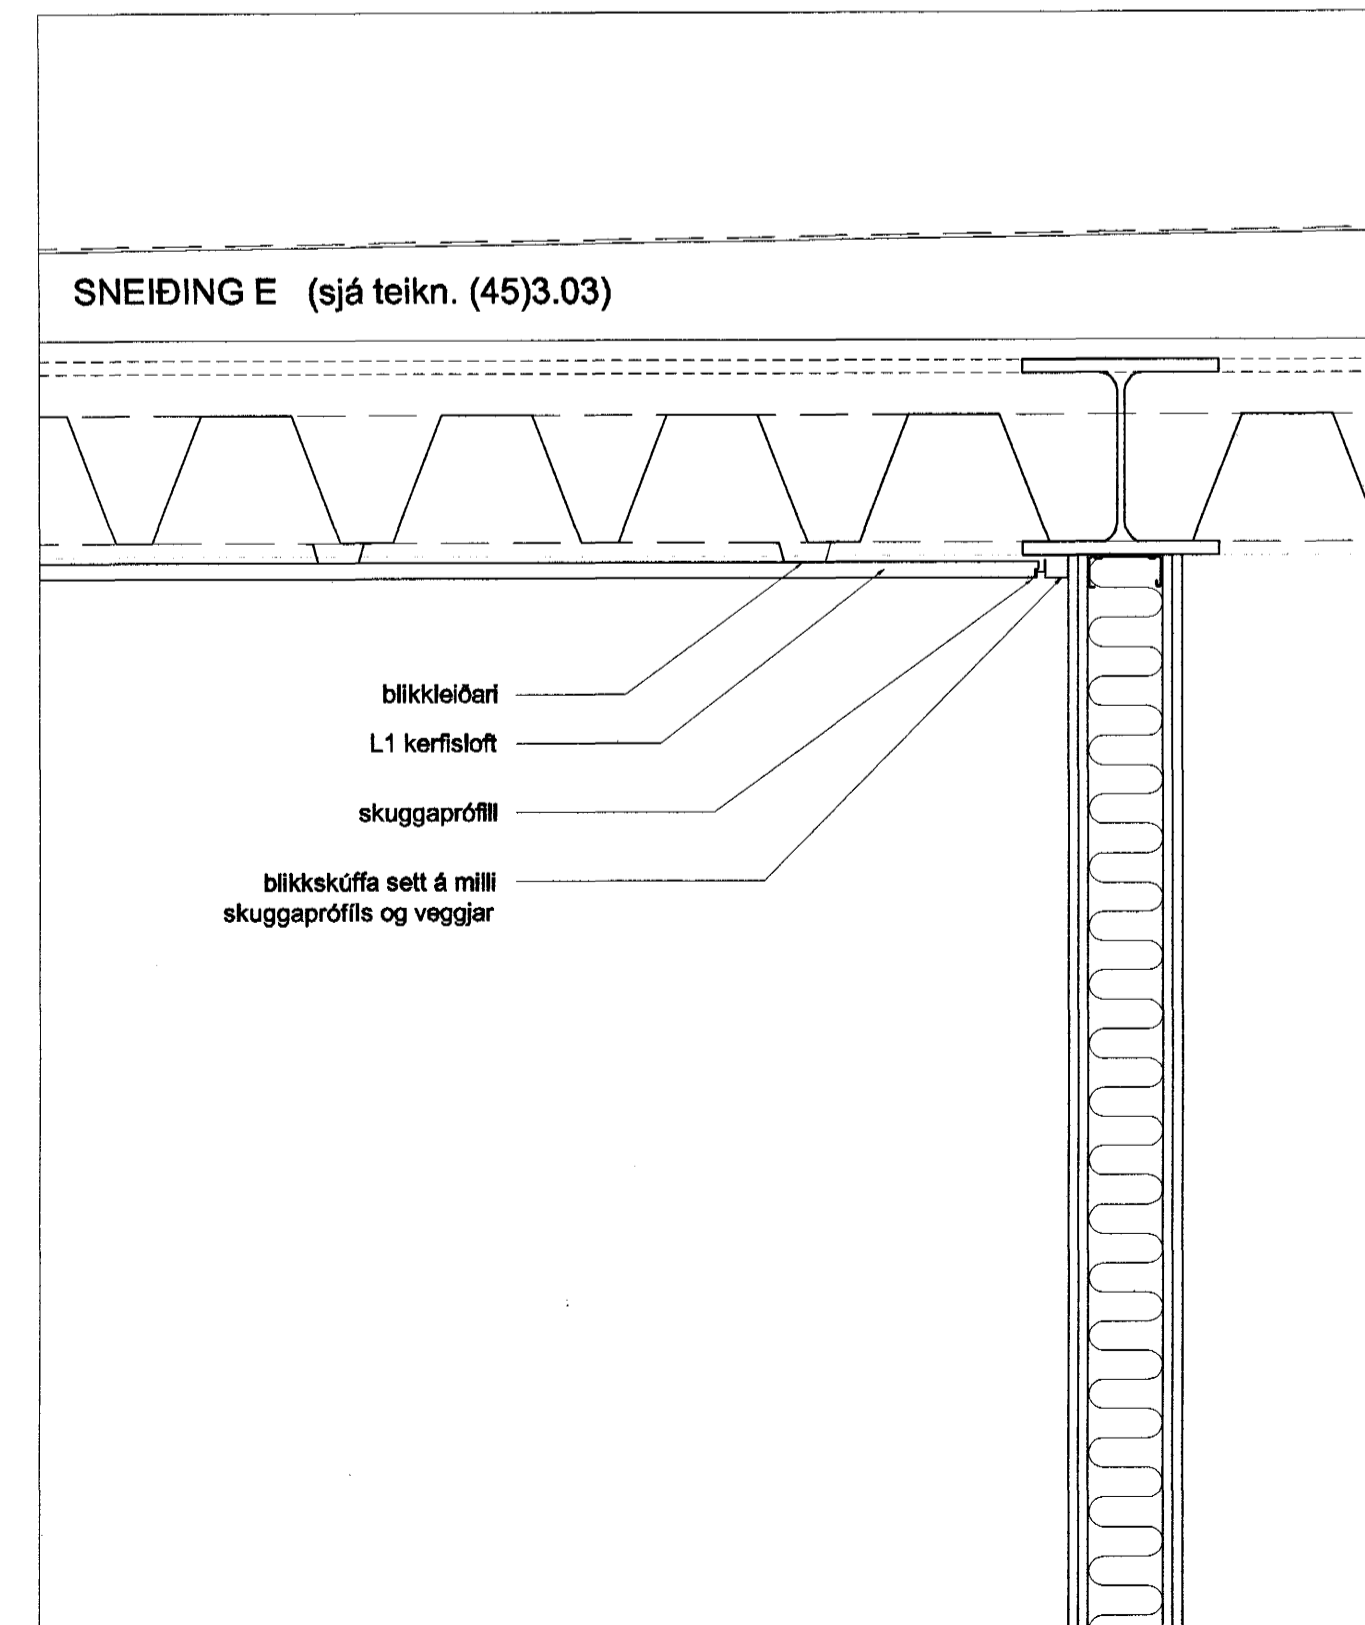

Fasteignafélag Hafnarfjarðar
VÍDISTADASKÓLI, VÍDBYGGING
Hrauntungu 7, stgr. 1400-01 43100070 **0240**
VERKEIKNING
GRUNNMÝND, KERFISLAUSNIR Á LOFTUM
1. HVEÐ
MKV.: 1:10 / 1:50
DAGS: 14.03.2003
TEIKNAD: AE
SKRÁ: 0240, (45)4.01-(45)4.03.dwg **(49)4.04**
Frumútg.

BATTERIÐ
Jón Ólafur Ólafsson FAI
kt: 096655-4669
Sígrður Elpharson FAI
kt: 140453-2789
kt: 521291-1259
Trónuhrauni 1
220 Hafnarfjörð
S: 54 54 700 F: 54 54 701
Netfang: batteri@arkitekt.is
Heimasíða: www.arkitekt.is