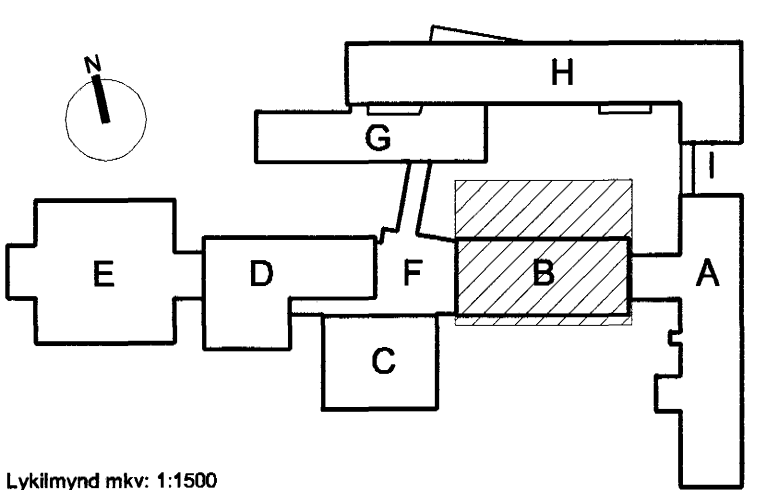

Lýðmynd mkv: 1:1500