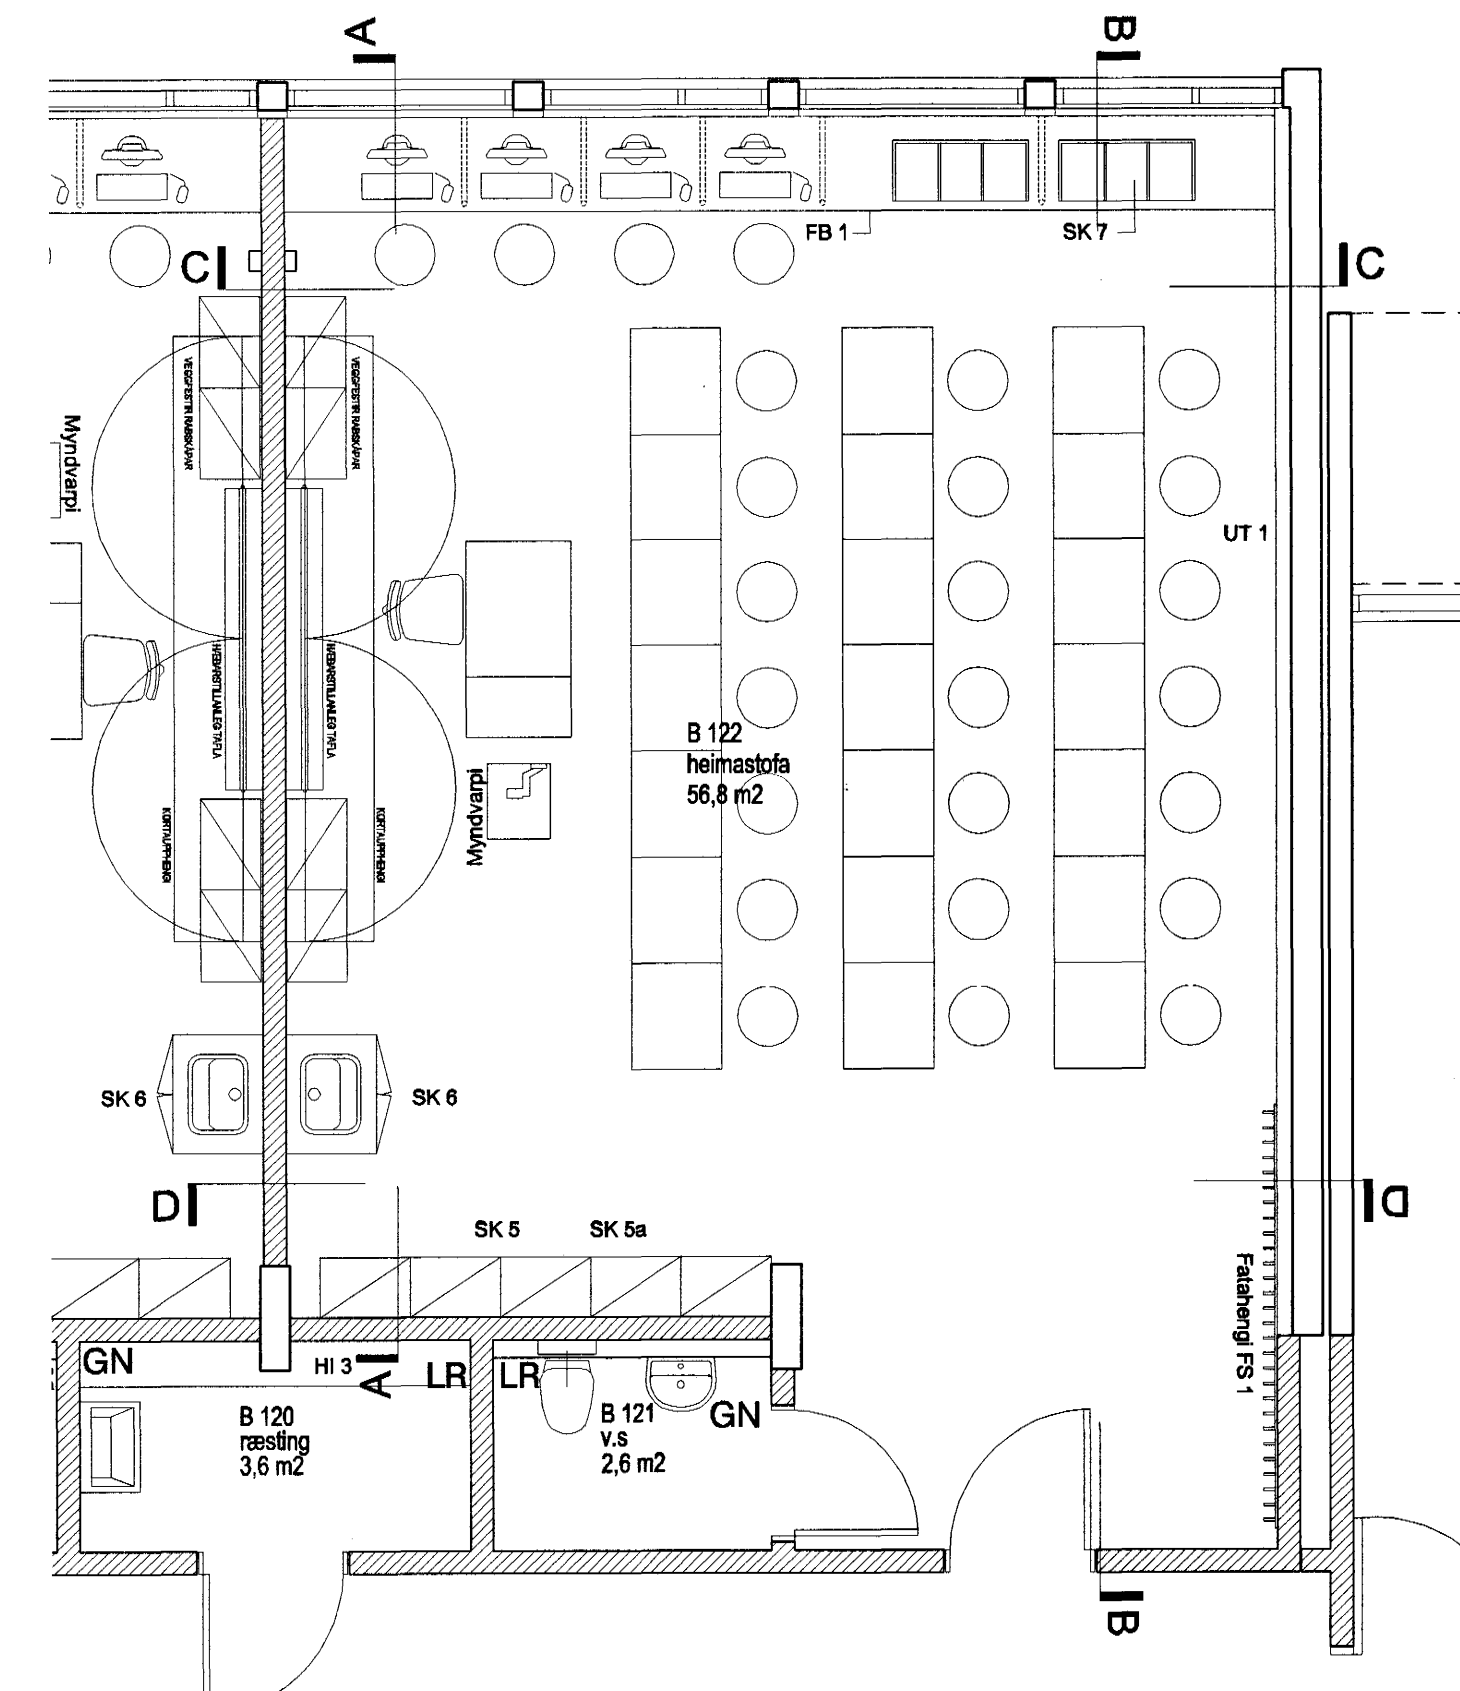

Lýðmynd mkv: 1:1500