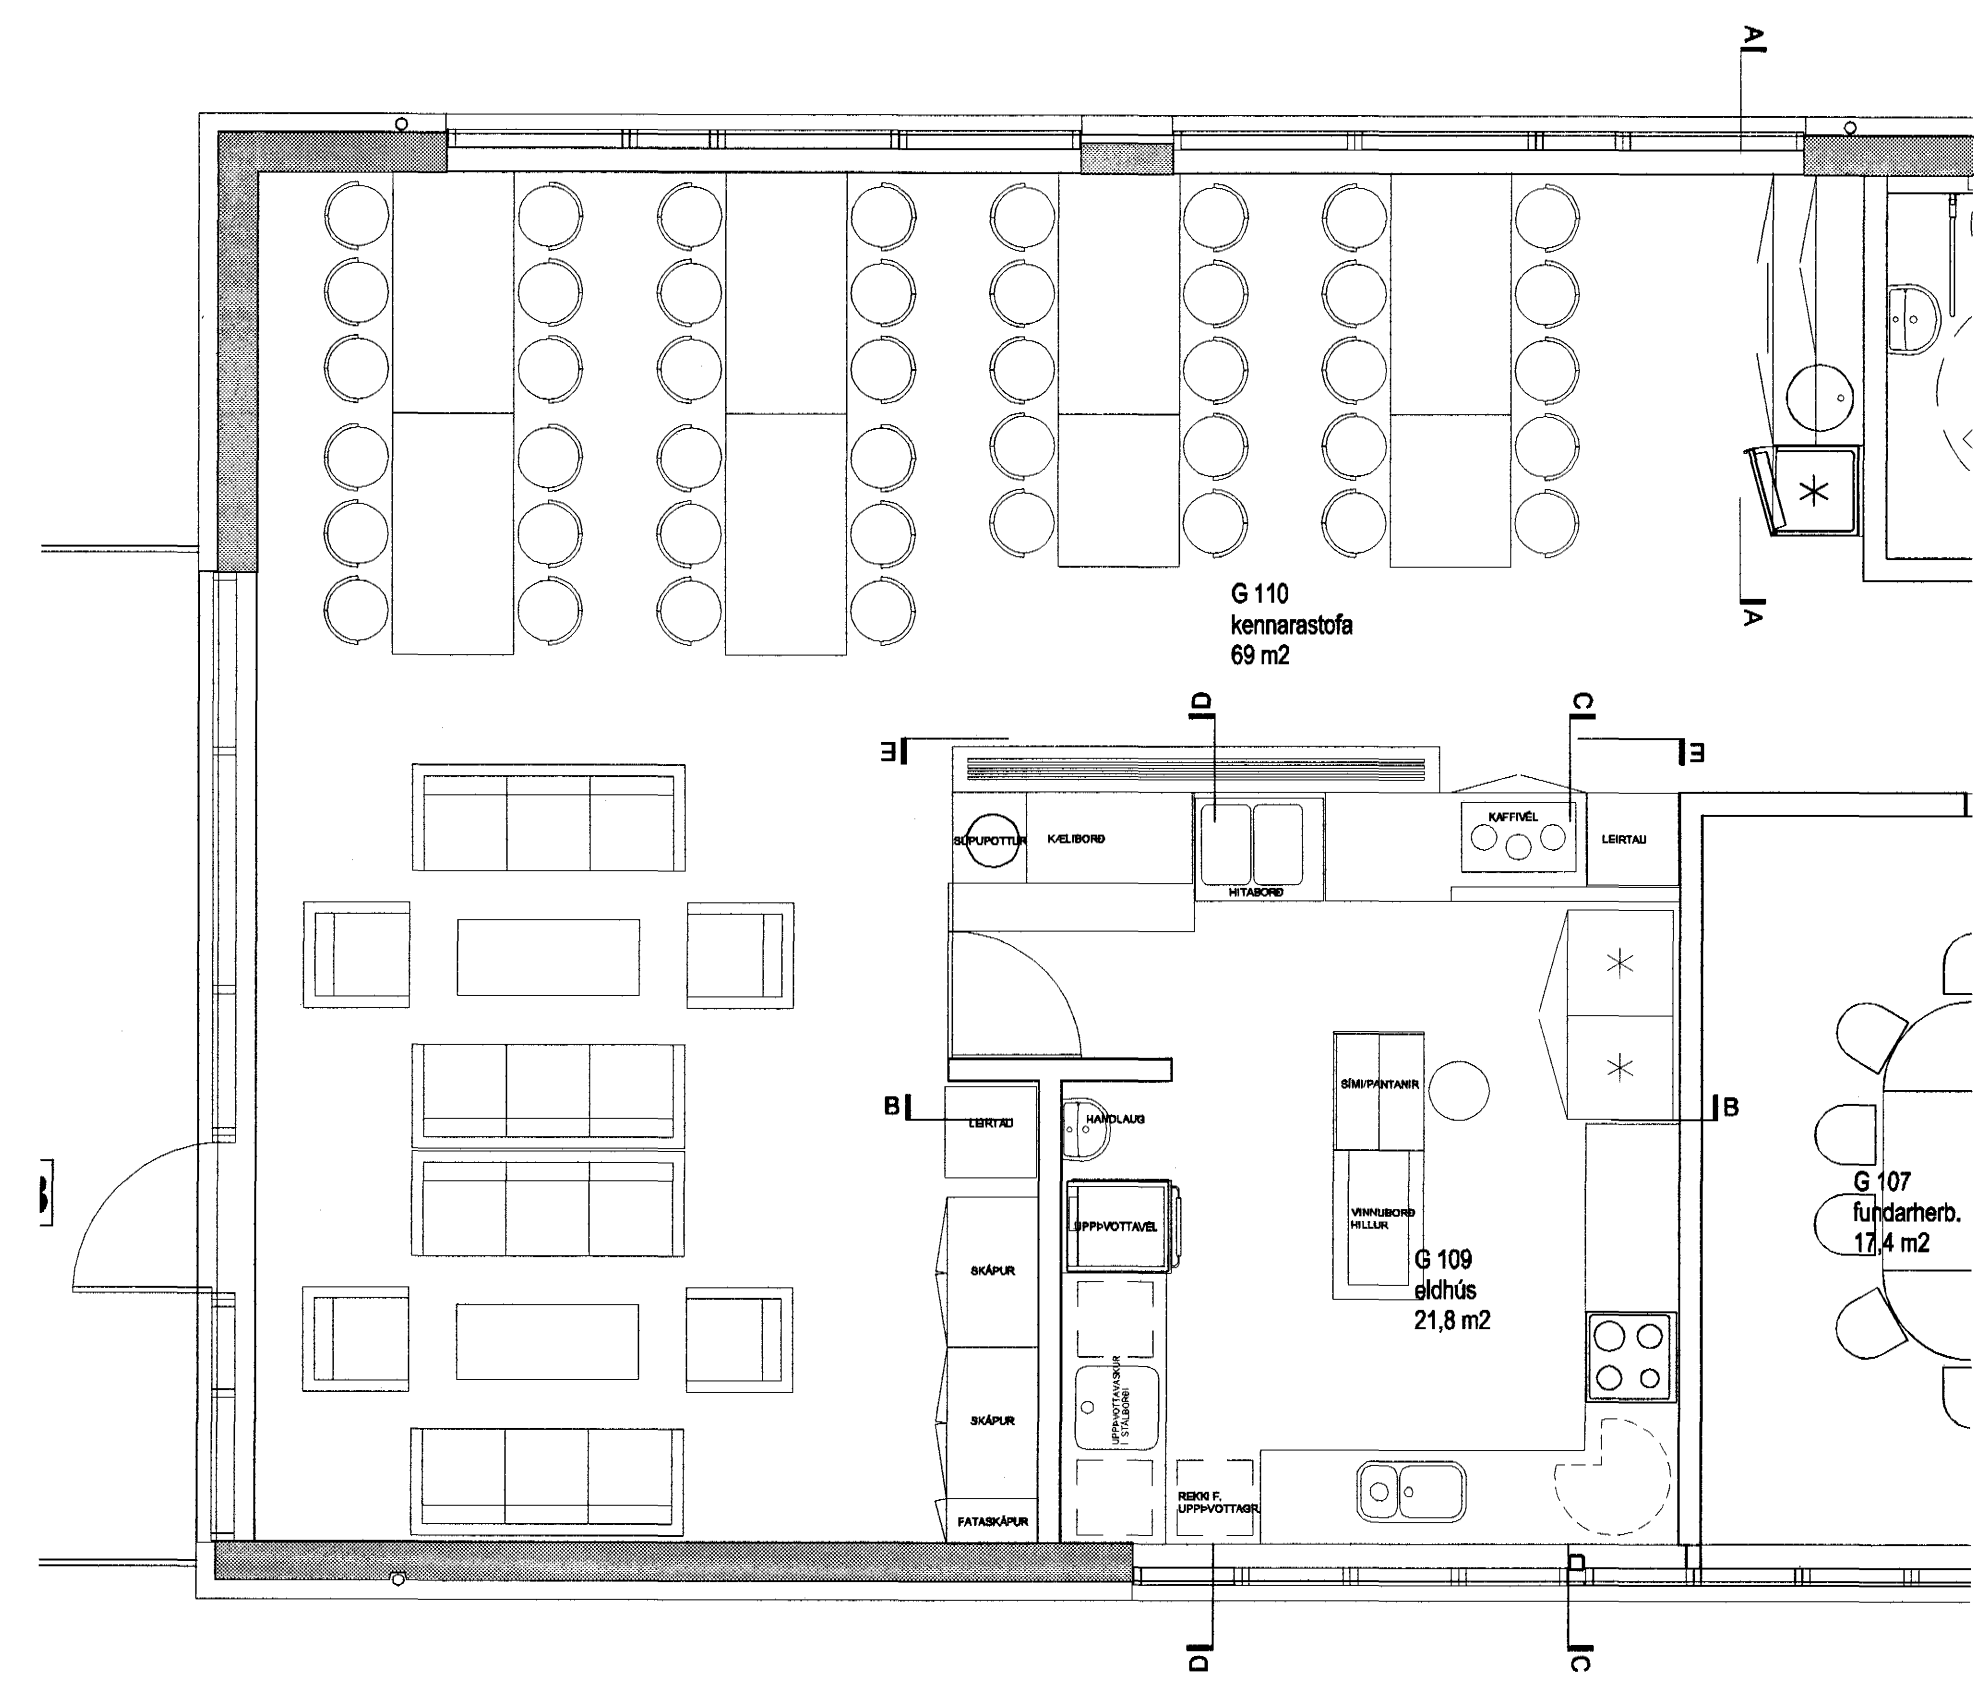

ÁSÝND A - A

ÁSÝND B - B

ÁSÝND C - C

Höfundur eldri bygginga: Þorvaldur Kristmundsson

Lyklmynd mkr: 1:1500

ÁSÝND D - D

ÁSÝND E - E

VINNUBORD MED BÓKHALDSADST.