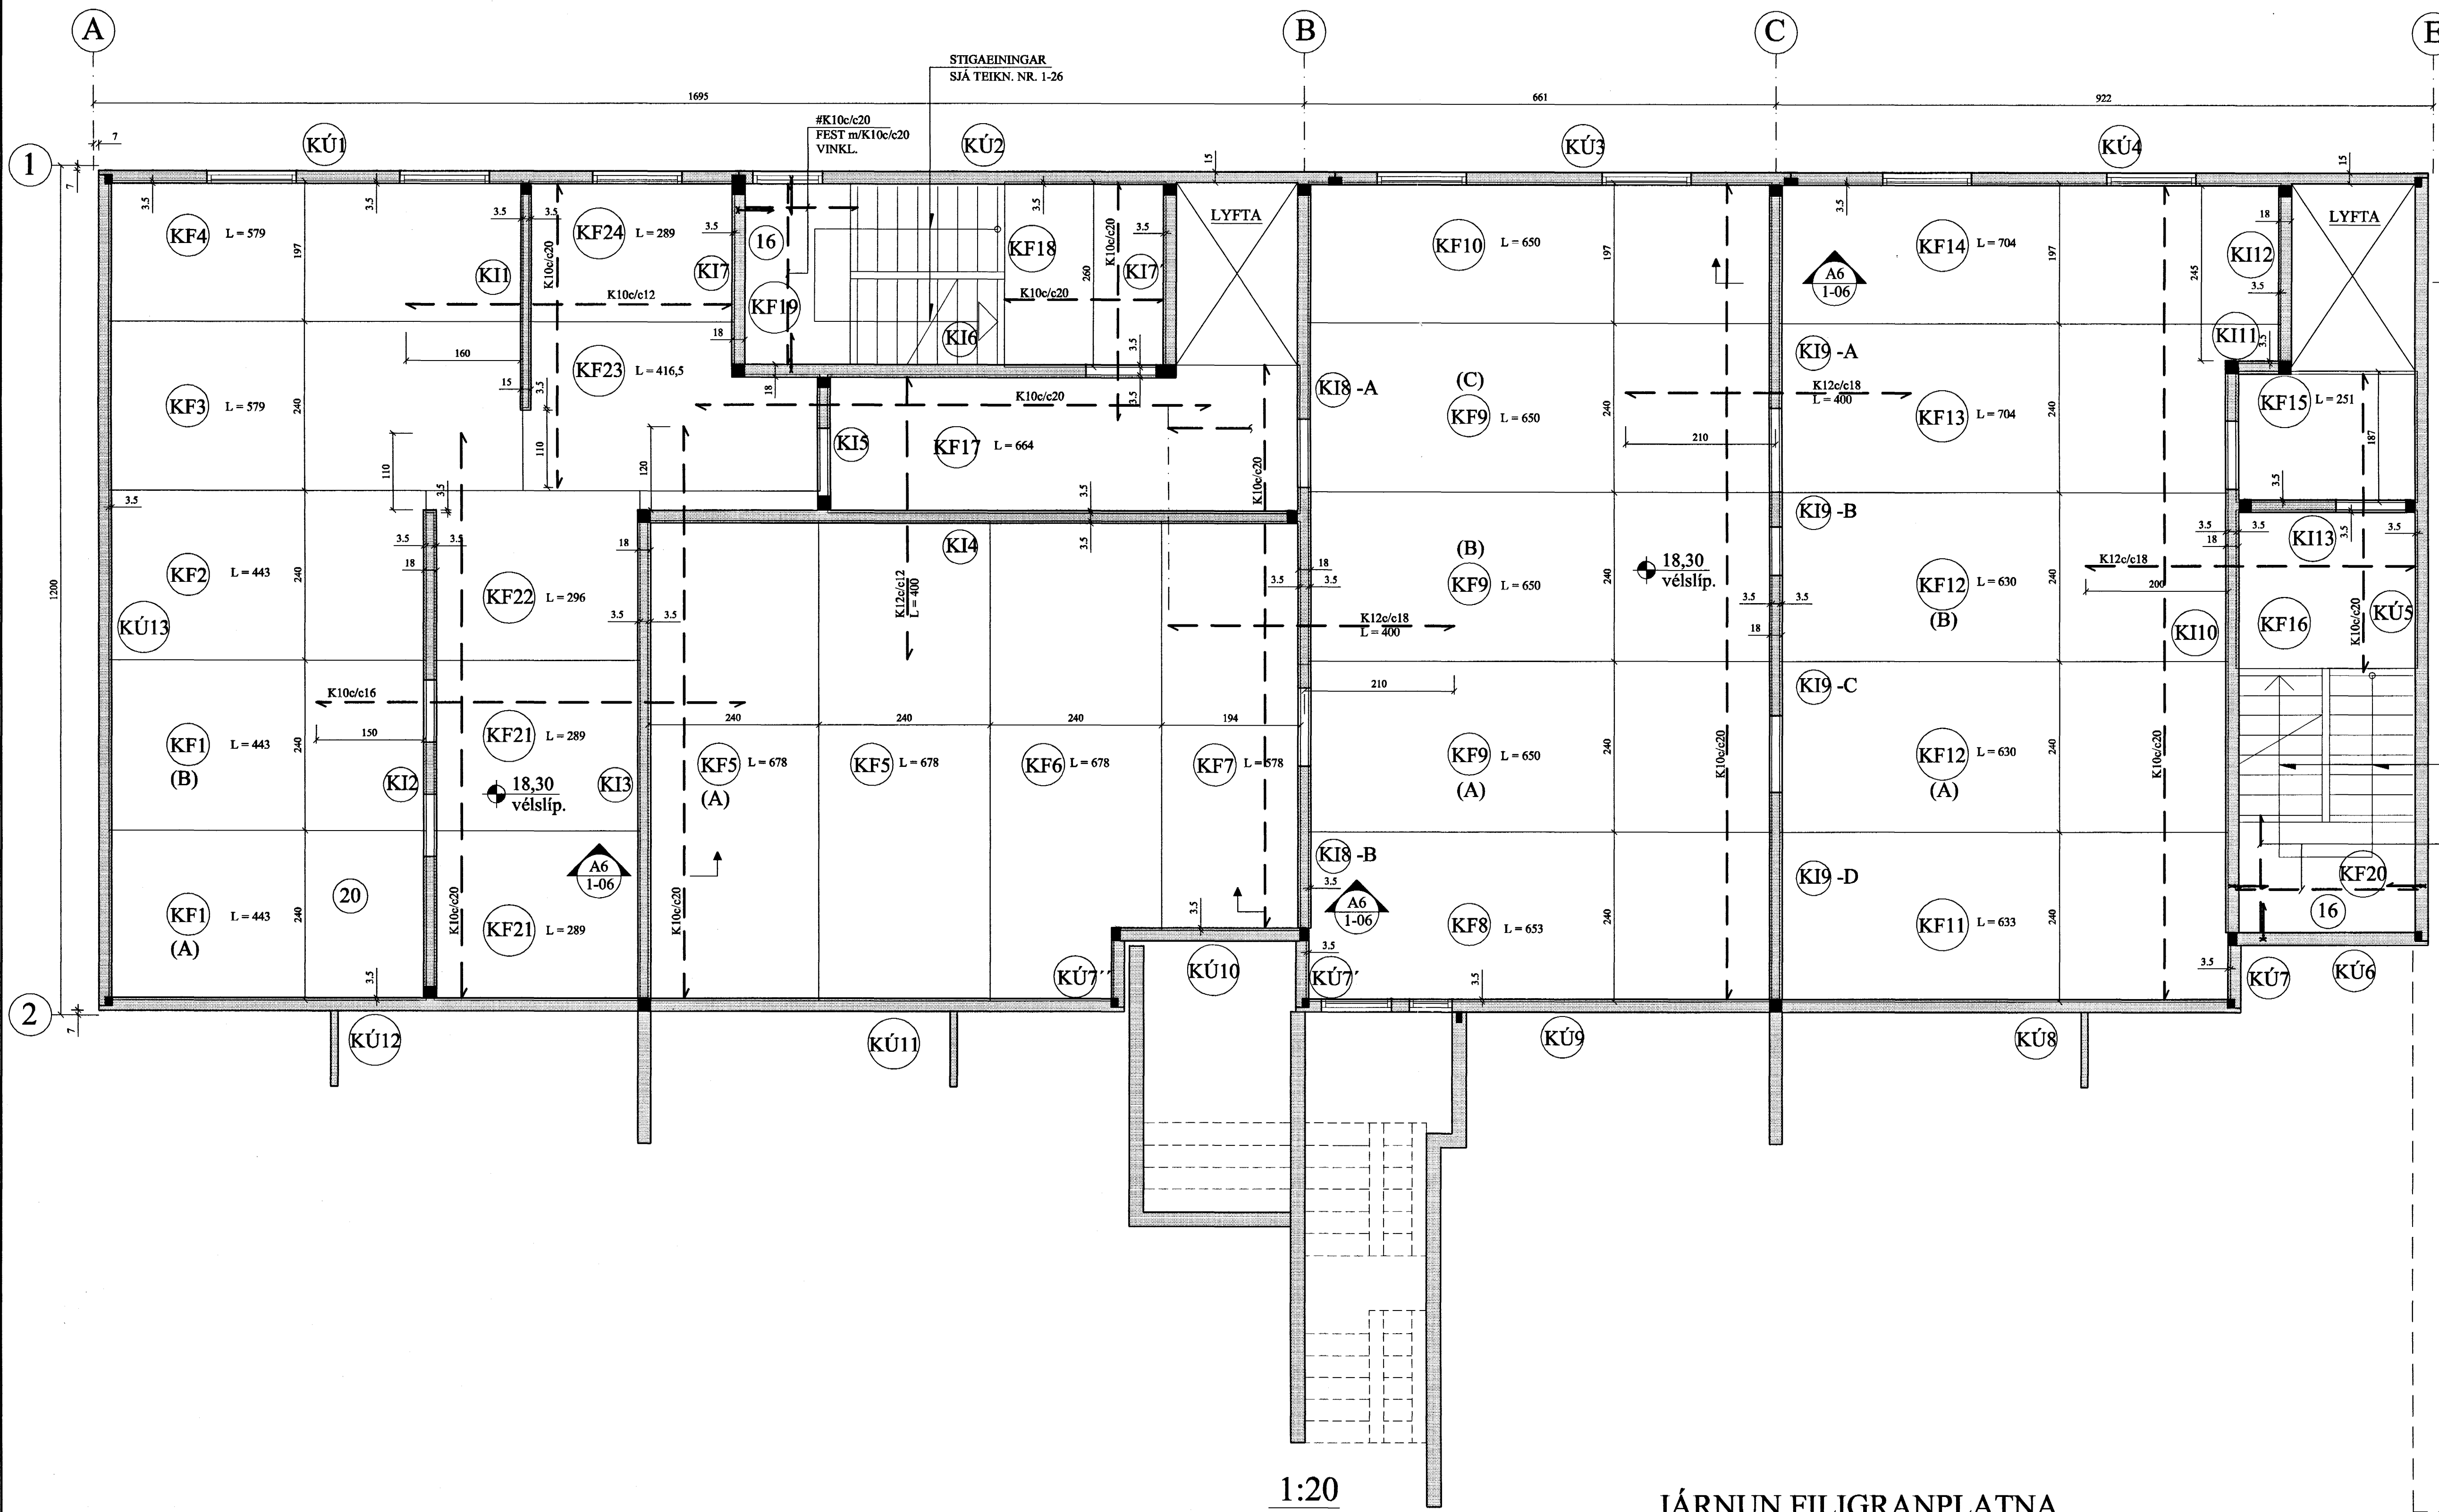

PLATA YFIR KJALLARA, GRUNNMYND. 1:50

Byggingafráttir Hönnuðar
20 MAÍ 2003

B	07.04.'03	MERKINGAR FILGRANEIN.	JKr.
A	02.04.'03	SMÁLAGFÆRINGAR	JKr.

TILVÍSANIR:
SKÝRINGAR..... SJÁ TEIKN. NR. 1-01

JÁRNUN FILGRANPLATNA.

SAMA GILDIR FYRIR PLÖTUR MED
AÐRA BREIDD EN 120 CM.

1:10