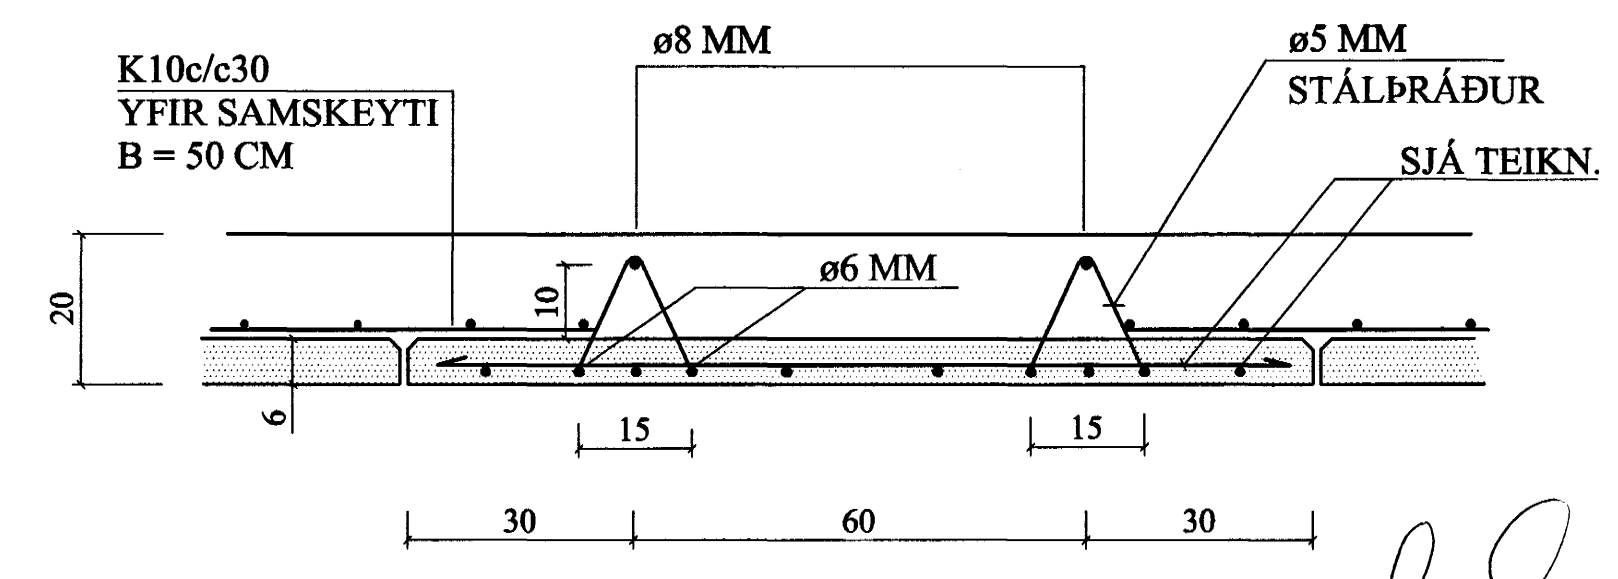

SAMA GILDIR FYRIR PLÖTUR MED  
 AÐRA BREIDD EN 120 CM.

1:10

Relkn.	Jón Kr.	MARS '03	Útgefð:	06.04.2003
Tekn.	Jóhanna	MARS '03	Kvarði:	1:50, 1:20, 1:10
Atf.				
Samþ.				
BERJAVELLIR 6, Hafnarf.				Nr. 1-04
Verkhúti PLATA YFIR KJALLARA, GRUNNMYND, JÁRNUN FILGRANPLATNA.		Jón Kristjánsson Byggingafræðingur FIFI Hverfisgata 76 101 Reykjavík Sími: 551-9820 Gam: 863-2154 Kt: 210754-4829 Netfang: jkris@simnet.is http://www.vb.is		