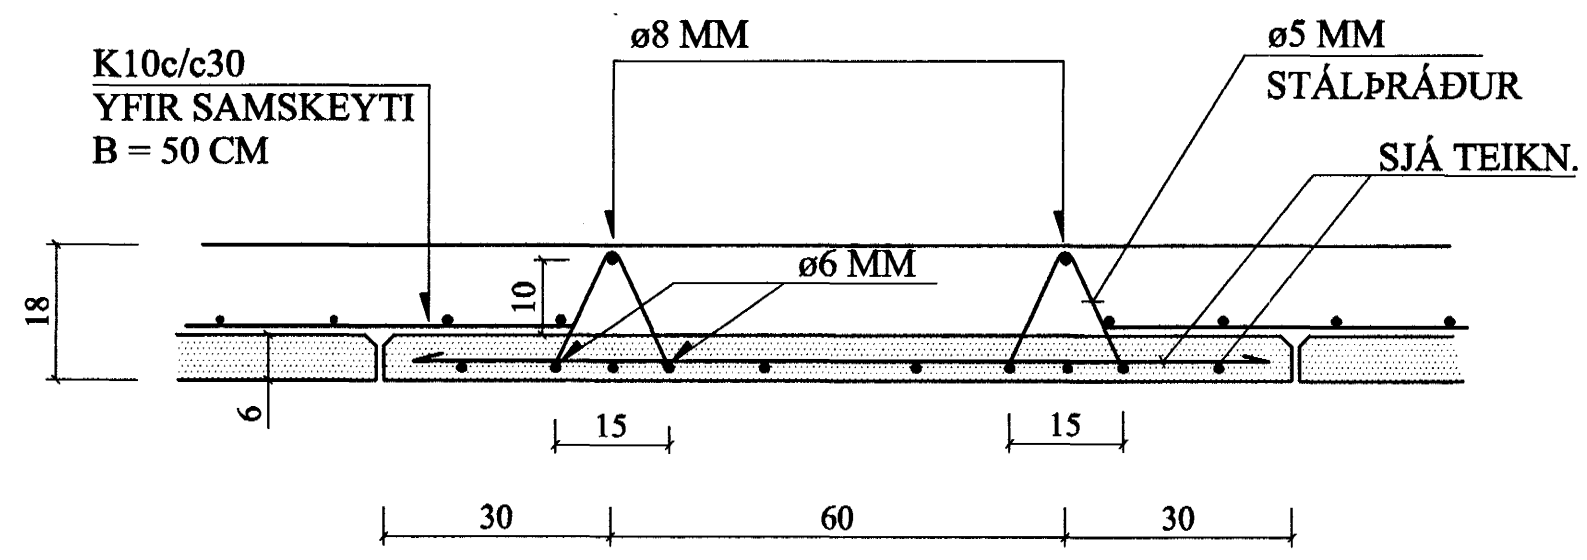

JÁRNUN FILIGRANPLATNA.

SAMA GILDIR FYRIR PLÖTUR MED
AÐRA BREIDD EN 120 CM.

1:10

BREYTINGAR

TILVÍSANIR:
SKÝRINGAR..... SJÁ TEIKN. NR. 1-01

Reitn.	Jón Kr.	MARS '03	Útgefð:	06.04.2003
Telkn.	Jóhanna	MARS '03	Kvarð:	1:50
Ath.				1:20, 1:10
Samb.				
BERJAVELLIR 6, Hafnarf.				Nr. 1-05
Verkhliði PLATA YFIR 1. HÆÐ, GRUNNMYND.		Jón Kristjánsson Byggingarvæðingur P.F.F. Hverfisgata 76 101 Reykjavík Sími: 551-8620 Gsm: 863-2154 Fél: 210754-4628 Netfang: jkr@pmmat.is http://www.vk.is		

Samb. Jón Kr.