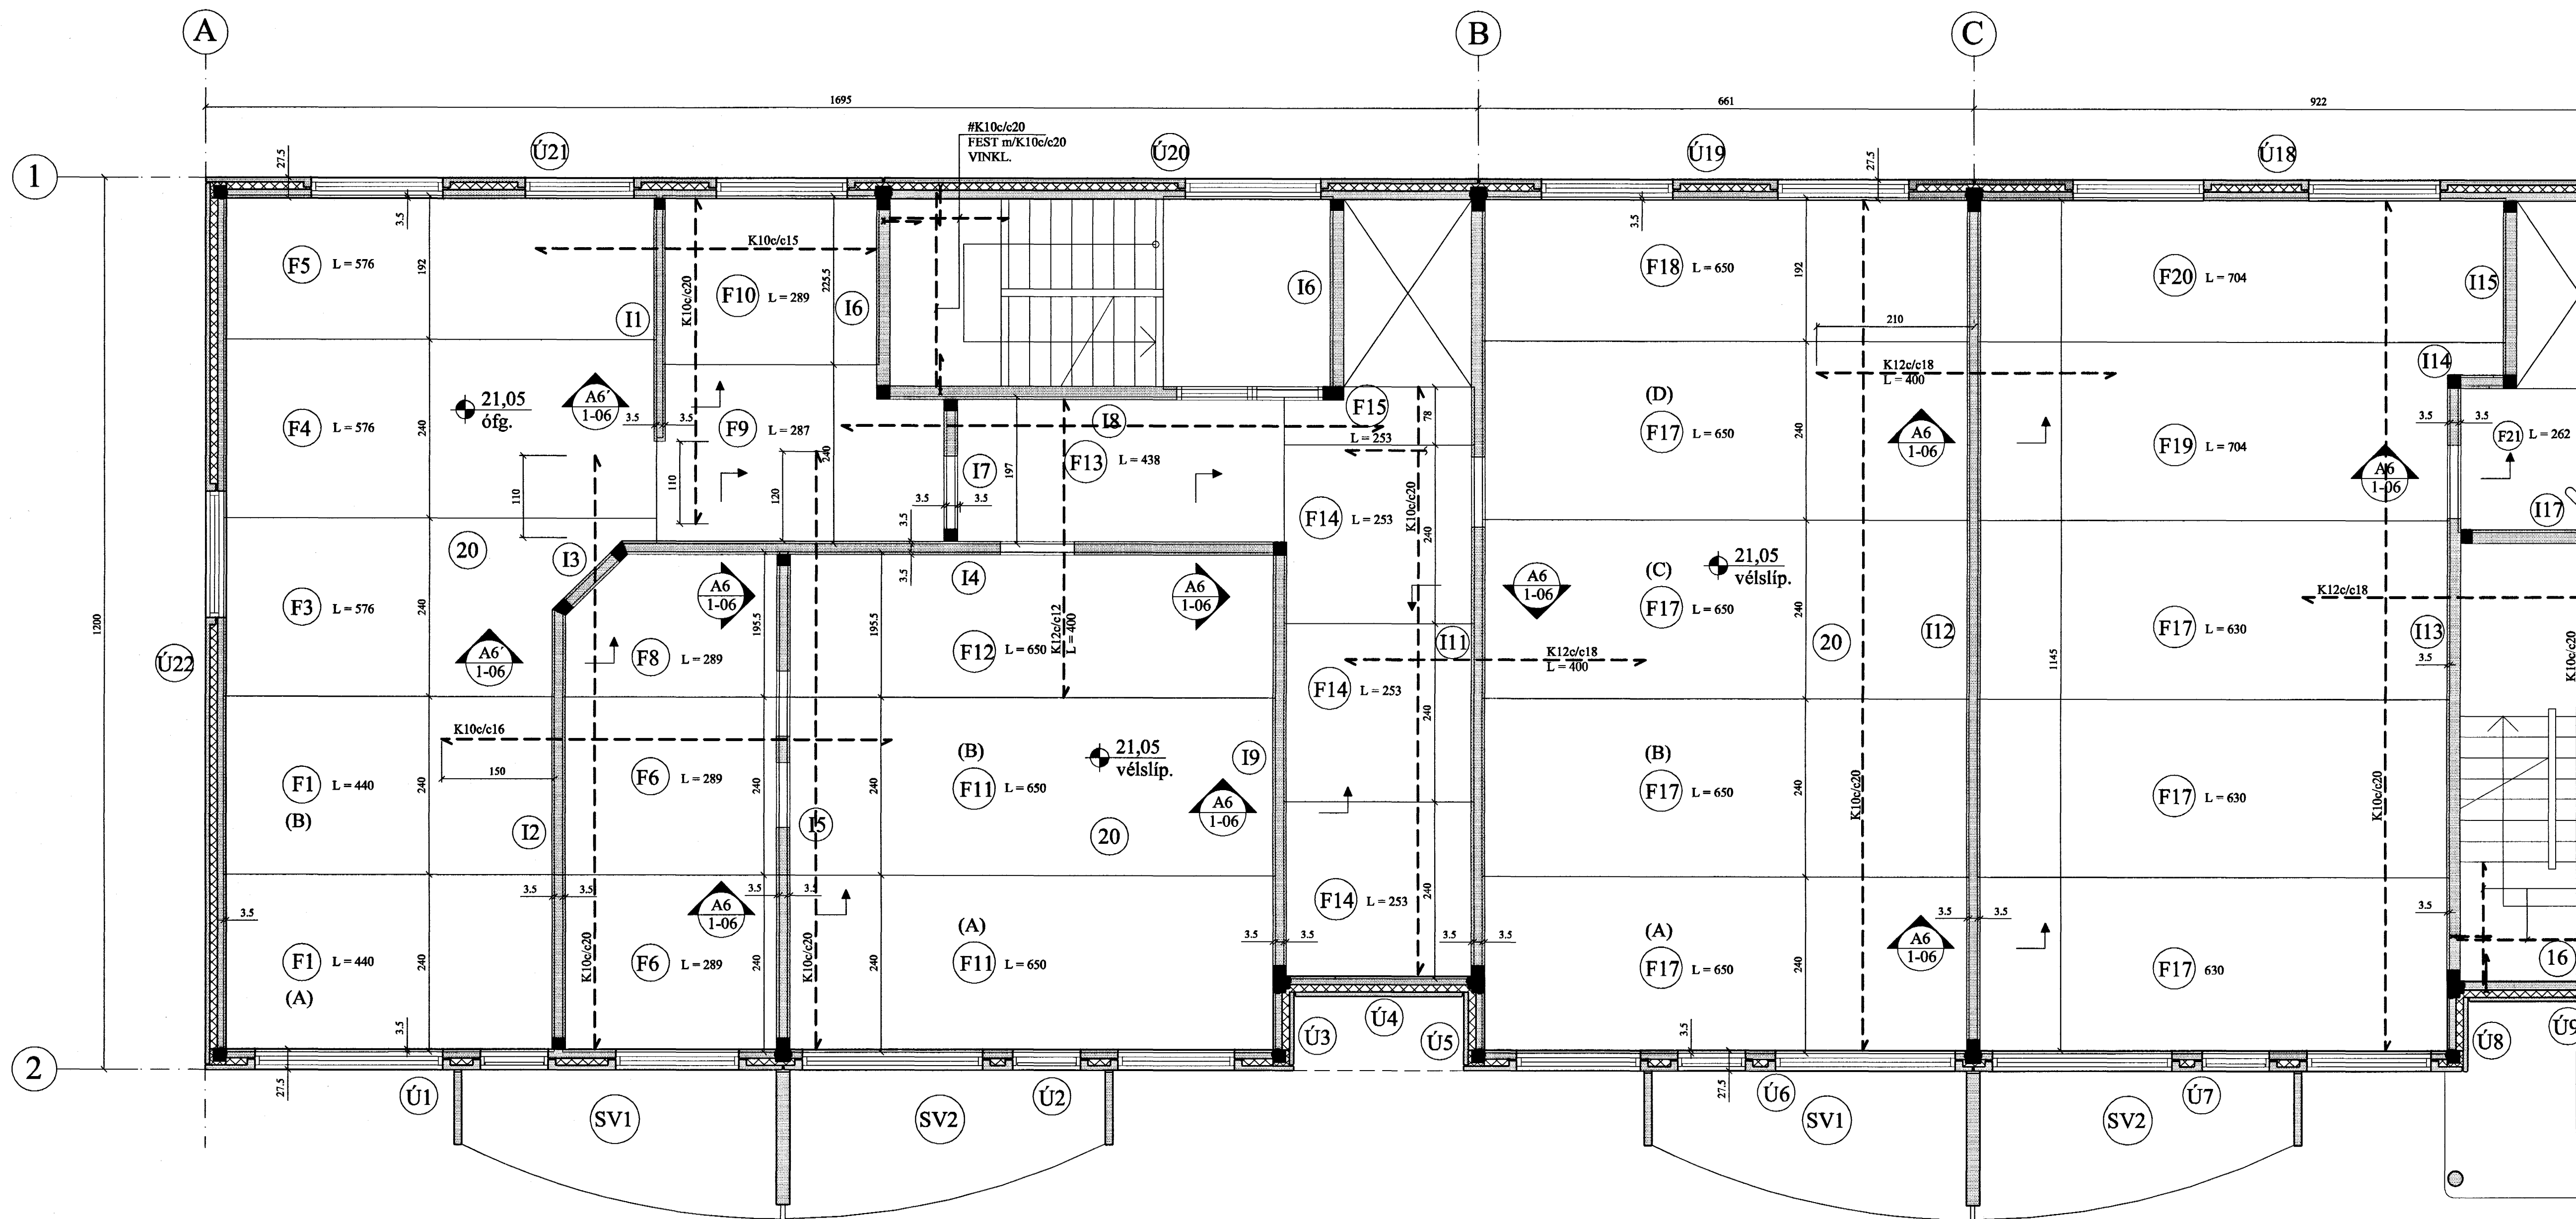

PLATA YFIR 1. HÆÐ, GRUNNMYND. 1:50

FRAMHALD, SJÁ  
TEIKN. NR. 1-06

Byggingatillerú Háfréttisráð  
Afgreitt þann  
2.0 MAÍ 2003  
*S. Hall*

1:20

JÁRNUN FILIGRANPLATNA.

SAMA GILDIR FYRIR PLÖTUR MED  
AÐRA BREIDD EN 120 CM.

1:10

BREYTINGAR

TILVÍSANIR:  
SKÝRINGAR..... SJÁ TEIKN. NR. 1-01

Reitn.	Jón Kr.	MARS '03	Útgefð:	06.04.2003
Telkn.	Jóhanna	MARS '03	Kvarð:	1:50
Ath.				1:20, 1:10
Samb.				
BERJAVELLIR 6, Hafnarf.				Nr. 1-05
Verkhliði PLATA YFIR 1. HÆÐ, GRUNNMYND.		Jón Kristjánsson Byggingarvæðingur P.F.F. Hverfisgata 76 101 Reykjavík Sími: 551-8620 Gsm: 863-2154 Fél: 210754-4628 Netfang: jkr@pmmat.is http://www.vk.is		